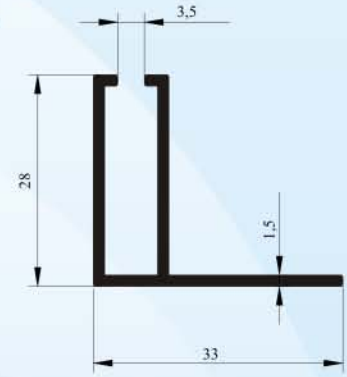

SİNEKLİK PROFİLLERİ INSECT SCREEN PROFILES

Profil No : 2107
Gramaj : 0.233 kg/m
Çevre : 99 mm

Profil No : 2108
Gramaj : 0.179 kg/m
Çevre : 78 mm

Profil No : 2736
Gramaj : 0.190 kg/m
Çevre : 78 mm

Profil No : 3424
Gramaj : 0.271 kg/m
Çevre : 85 mm

Profil No : 3063
Gramaj : 0.290 kg/m
Çevre : 180 mm

Profil No : 3070
Gramaj : 0.604 kg/m
Çevre : 132 mm

Profil No : 3199
Gramaj : 0.609 kg/m
Çevre : 344 mm

Profil No : 3470
Gramaj : 0.363 kg/m
Çevre : 181 mm

Profil No : 3627
Gramaj : 0.280 kg/m
Çevre : 68 mm

SİNEKLİK PROFİLLERİ INSECT SCREEN PROFILES

Profil No : 3626
Gramaj : 0.577 kg/m
Çevre : 355 mm

Profil No : 3628
Gramaj : 0.350 kg/m
Çevre : 236 mm

Profil No : 3664
Gramaj : 0.237 kg/m
Çevre : 99 mm

Profil No : 4173
Gramaj : 0.233 kg/m
Çevre : 93 mm