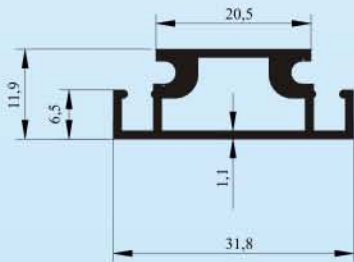

SİNEKLİK PROFİLLERİ INSECT SCREEN PROFILES

Profil No : 3773
Gramaj : 0.364 kg/m
Çevre : 105 mm

Profil No : 3790
Gramaj : 0.225 kg/m
Çevre : 94 mm

Profil No : 3792
Gramaj : 0.152 kg/m
Çevre : 91 mm

Profil No : 3791
Gramaj : 0.775 kg/m
Çevre : 287 mm

Profil No : 3796
Gramaj : 0.379 kg/m
Çevre : 161 mm

Profil No : 3797
Gramaj : 0.151 kg/m
Çevre : 86 mm

Profil No : 3815
Gramaj : 0.333 kg/m
Çevre : 121 mm

Profil No : 3873
Gramaj : 0.293 kg/m
Çevre : 129 mm

Profil No : 4173
Gramaj : 0.233 kg/m
Çevre : 93 mm