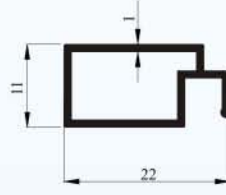

SİNEKLİK PROFİLLERİ INSECT SCREEN PROFILES

Profil No : 2107
Gramaj : 0.233 kg/m
Çevre : 99 mm

Profil No : 2108
Gramaj : 0.179 kg/m
Çevre : 78 mm

Profil No : 2736
Gramaj : 0.190 kg/m
Çevre : 78 mm

Profil No : 3424
Gramaj : 0.271 kg/m
Çevre : 85 mm