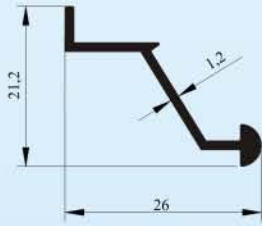

Profil No : 3797
Gramaj : 0.151 kg/m
Çevre : 86 mm