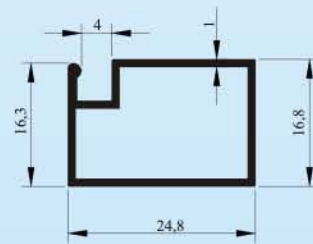

SİNEKLİK PROFİLLERİ INSECT SCREEN PROFILES

Profil No : 3773
Gramaj : 0.364 kg/m
Çevre : 105 mm

Profil No : 3790
Gramaj : 0.225 kg/m
Çevre : 94 mm

Profil No : 3792
Gramaj : 0.152 kg/m
Çevre : 91 mm

Profil No : 3791
Gramaj : 0.775 kg/m
Çevre : 287 mm

Profil No : 3796
Gramaj : 0.379 kg/m
Çevre : 161 mm

Profil No : 3797
Gramaj : 0.151 kg/m
Çevre : 86 mm

Profil No : 3815
Gramaj : 0.333 kg/m
Çevre : 121 mm

Profil No : 3873
Gramaj : 0.293 kg/m
Çevre : 129 mm

Profil No : 4173
Gramaj : 0.233 kg/m
Çevre : 93 mm