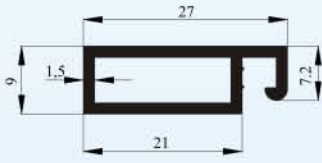

SİNEKLİK PROFİLLERİ INSECT SCREEN PROFILES

Profil No : 2107
Gramaj : 0.233 kg/m
Çevre : 99 mm

Profil No : 2108
Gramaj : 0.179 kg/m
Çevre : 78 mm

Profil No : 2736
Gramaj : 0.190 kg/m
Çevre : 78 mm

Profil No : 3424
Gramaj : 0.271 kg/m
Çevre : 85 mm