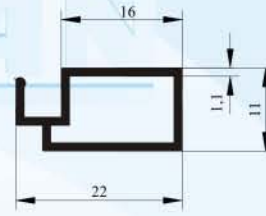

Profil No : 3629
Gramaj : 0.255 kg/m
Çevre : 185 mm

Profil No : 3721
Gramaj : 0.194 kg/m
Çevre : 78 mm