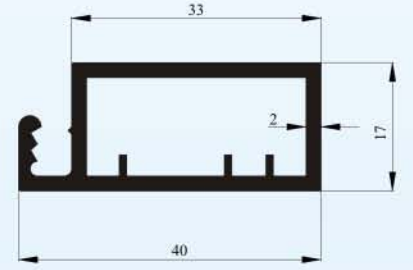

SİNEKLİK PROFİLLERİ INSECT SCREEN PROFILES

Profil No : 2107
Gramaj : 0.233 kg/m
Çevre : 99 mm

Profil No : 2108
Gramaj : 0.179 kg/m
Çevre : 78 mm

Profil No : 2736
Gramaj : 0.190 kg/m
Çevre : 78 mm

Profil No : 3424
Gramaj : 0.271 kg/m
Çevre : 85 mm

Profil No : 3063
Gramaj : 0.290 kg/m
Çevre : 180 mm

Profil No : 3070
Gramaj : 0.604 kg/m
Çevre : 132 mm

Profil No : 3199
Gramaj : 0.609 kg/m
Çevre : 344 mm

Profil No : 3470
Gramaj : 0.363 kg/m
Çevre : 181 mm

SİNEKLİK PROFİLLERİ INSECT SCREEN PROFILES

Profil No : 3773
Gramaj : 0.364 kg/m
Çevre : 105 mm

Profil No : 3790
Gramaj : 0.225 kg/m
Çevre : 94 mm

Profil No : 3792
Gramaj : 0.152 kg/m
Çevre : 91 mm

Profil No : 3791
Gramaj : 0.775 kg/m
Çevre : 287 mm