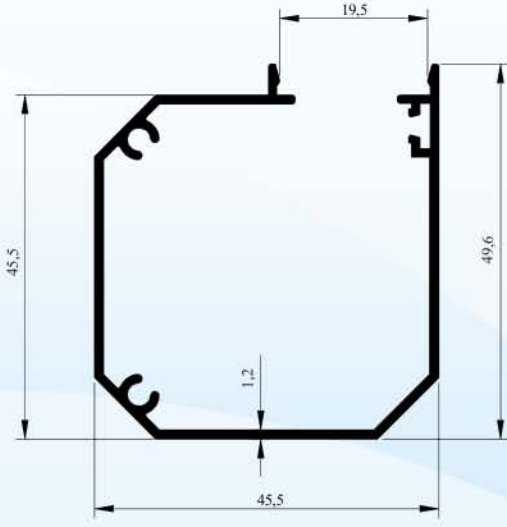

SİNEKLİK PROFİLLERİ INSECT SCREEN PROFILES

Profil No : 2107
Gramaj : 0.233 kg/m
Çevre : 99 mm

Profil No : 2108
Gramaj : 0.179 kg/m
Çevre : 78 mm

Profil No : 2736
Gramaj : 0.190 kg/m
Çevre : 78 mm

Profil No : 3424
Gramaj : 0.271 kg/m
Çevre : 85 mm

Profil No : 3063
Gramaj : 0.290 kg/m
Çevre : 180 mm

Profil No : 3070
Gramaj : 0.604 kg/m
Çevre : 132 mm

Profil No : 3199
Gramaj : 0.609 kg/m
Çevre : 344 mm

Profil No : 3470
Gramaj : 0.363 kg/m
Çevre : 181 mm

Profil No : 3627
Gramaj : 0.280 kg/m
Çevre : 68 mm

SİNEKLİK PROFİLLERİ INSECT SCREEN PROFILES

Profil No : 3626
Gramaj : 0.577 kg/m
Çevre : 355 mm

Profil No : 3628
Gramaj : 0.350 kg/m
Çevre : 236 mm

Profil No : 3664
Gramaj : 0.237 kg/m
Çevre : 99 mm

SİNEKLİK PROFİLLERİ INSECT SCREEN PROFILES

Profil No : 3773
Gramaj : 0.364 kg/m
Çevre : 105 mm

Profil No : 3790
Gramaj : 0.225 kg/m
Çevre : 94 mm

Profil No : 3792
Gramaj : 0.152 kg/m
Çevre : 91 mm

Profil No : 3791
Gramaj : 0.775 kg/m
Çevre : 287 mm