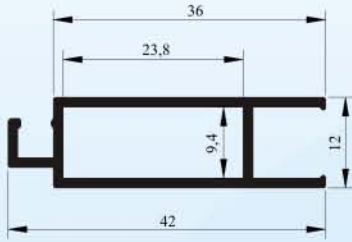

Profil No : 3722
Gramaj : 0.363 kg/m
Çevre : 138 mm