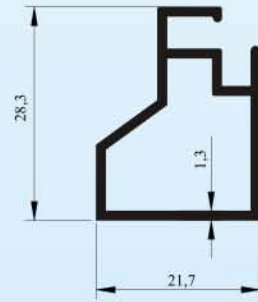

SİNEKLİK PROFİLLERİ INSECT SCREEN PROFILES

Profil No : 3773
Gramaj : 0.364 kg/m
Çevre : 105 mm

Profil No : 3790
Gramaj : 0.225 kg/m
Çevre : 94 mm

Profil No : 3792
Gramaj : 0.152 kg/m
Çevre : 91 mm

Profil No : 3791
Gramaj : 0.775 kg/m
Çevre : 287 mm

Profil No : 3796
Gramaj : 0.379 kg/m
Çevre : 161 mm

Profil No : 3797
Gramaj : 0.151 kg/m
Çevre : 86 mm

Profil No : 3815
Gramaj : 0.333 kg/m
Çevre : 121 mm

Profil No : 3873
Gramaj : 0.293 kg/m
Çevre : 129 mm

Profil No : 4173
Gramaj : 0.233 kg/m
Çevre : 93 mm