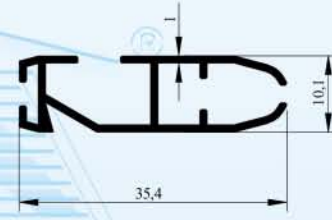

Profil No : 3627
Gramaj : 0.280 kg/m
Çevre : 68 mm

SİNEKLİK PROFİLLERİ INSECT SCREEN PROFILES

Profil No : 3626
Gramaj : 0.577 kg/m
Çevre : 355 mm

Profil No : 3628
Gramaj : 0.350 kg/m
Çevre : 236 mm

Profil No : 3664
Gramaj : 0.237 kg/m
Çevre : 99 mm

SİNEKLİK PROFİLLERİ INSECT SCREEN PROFILES

Profil No : 3773
Gramaj : 0.364 kg/m
Çevre : 105 mm

Profil No : 3790
Gramaj : 0.225 kg/m
Çevre : 94 mm

Profil No : 3792
Gramaj : 0.152 kg/m
Çevre : 91 mm

Profil No : 3791
Gramaj : 0.775 kg/m
Çevre : 287 mm