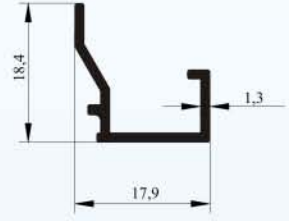

Profil No : 3627
Gramaj : 0.280 kg/m
Çevre : 68 mm

SİNEKLİK PROFİLLERİ INSECT SCREEN PROFILES

Profil No : 3626
Gramaj : 0.577 kg/m
Çevre : 355 mm

Profil No : 3628
Gramaj : 0.350 kg/m
Çevre : 236 mm

Profil No : 3664
Gramaj : 0.237 kg/m
Çevre : 99 mm

Profil No : 3629
Gramaj : 0.255 kg/m
Çevre : 185 mm

Profil No : 3721
Gramaj : 0.194 kg/m
Çevre : 78 mm

Profil No : 3722
Gramaj : 0.363 kg/m
Çevre : 138 mm

Profil No : 3736
Gramaj : 0.442 kg/m
Çevre : 132 mm

SİNEKLİK PROFİLLERİ INSECT SCREEN PROFILES

Profil No : 3773
Gramaj : 0.364 kg/m
Çevre : 105 mm

Profil No : 3790
Gramaj : 0.225 kg/m
Çevre : 94 mm

Profil No : 3792
Gramaj : 0.152 kg/m
Çevre : 91 mm

Profil No : 3791
Gramaj : 0.775 kg/m
Çevre : 287 mm

Profil No : 4173
Gramaj : 0.233 kg/m
Çevre : 93 mm