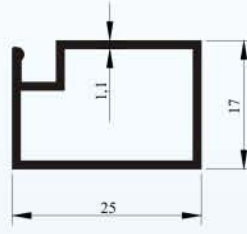

Profil No : 3629
Gramaj : 0.255 kg/m
Çevre : 185 mm

Profil No : 3721
Gramaj : 0.194 kg/m
Çevre : 78 mm

Profil No : 3722
Gramaj : 0.363 kg/m
Çevre : 138 mm

Profil No : 3736
Gramaj : 0.442 kg/m
Çevre : 132 mm

SİNEKLİK PROFİLLERİ INSECT SCREEN PROFILES

Profil No : 3773
Gramaj : 0.364 kg/m
Çevre : 105 mm

Profil No : 3790
Gramaj : 0.225 kg/m
Çevre : 94 mm

Profil No : 3792
Gramaj : 0.152 kg/m
Çevre : 91 mm

Profil No : 3791
Gramaj : 0.775 kg/m
Çevre : 287 mm