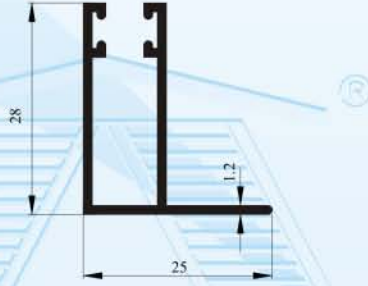

SİNEKLİK PROFİLLERİ INSECT SCREEN PROFILES

Profil No : 2107
Gramaj : 0.233 kg/m
Çevre : 99 mm

Profil No : 2108
Gramaj : 0.179 kg/m
Çevre : 78 mm

Profil No : 2736
Gramaj : 0.190 kg/m
Çevre : 78 mm

Profil No : 3424
Gramaj : 0.271 kg/m
Çevre : 85 mm

Profil No : 3063
Gramaj : 0.290 kg/m
Çevre : 180 mm

Profil No : 3070
Gramaj : 0.604 kg/m
Çevre : 132 mm

Profil No : 3199
Gramaj : 0.609 kg/m
Çevre : 344 mm

Profil No : 3470
Gramaj : 0.363 kg/m
Çevre : 181 mm