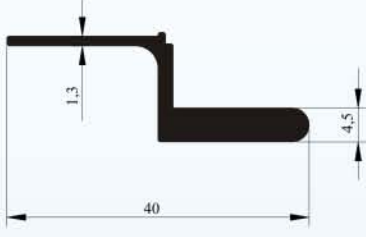

Profil No : 3627
Gramaj : 0.280 kg/m
Çevre : 68 mm

SİNEKLİK PROFİLLERİ INSECT SCREEN PROFILES

Profil No : 3626
Gramaj : 0.577 kg/m
Çevre : 355 mm

Profil No : 3628
Gramaj : 0.350 kg/m
Çevre : 236 mm

Profil No : 3664
Gramaj : 0.237 kg/m
Çevre : 99 mm

Profil No : 3629
Gramaj : 0.255 kg/m
Çevre : 185 mm

Profil No : 3721
Gramaj : 0.194 kg/m
Çevre : 78 mm

Profil No : 3722
Gramaj : 0.363 kg/m
Çevre : 138 mm

Profil No : 3736
Gramaj : 0.442 kg/m
Çevre : 132 mm

SİNEKLİK PROFİLLERİ INSECT SCREEN PROFILES

Profil No : 3773
Gramaj : 0.364 kg/m
Çevre : 105 mm

Profil No : 3790
Gramaj : 0.225 kg/m
Çevre : 94 mm

Profil No : 3792
Gramaj : 0.152 kg/m
Çevre : 91 mm

Profil No : 3791
Gramaj : 0.775 kg/m
Çevre : 287 mm