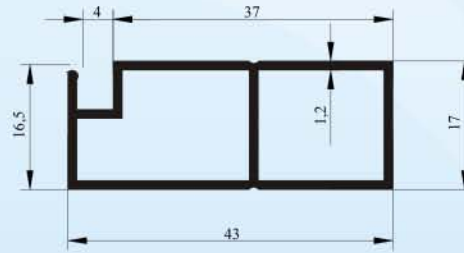

Profil No : 3736
Gramaj : 0.442 kg/m
Çevre : 132 mm