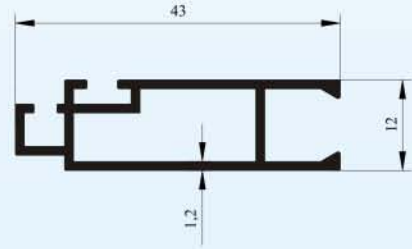

SİNEKLİK PROFİLLERİ INSECT SCREEN PROFILES

Profil No : 3773
Gramaj : 0.364 kg/m
Çevre : 105 mm

Profil No : 3790
Gramaj : 0.225 kg/m
Çevre : 94 mm

Profil No : 3792
Gramaj : 0.152 kg/m
Çevre : 91 mm

Profil No : 3791
Gramaj : 0.775 kg/m
Çevre : 287 mm