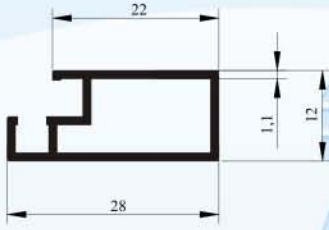

Profil No : 3627
Gramaj : 0.280 kg/m
Çevre : 68 mm

SİNEKLİK PROFİLLERİ INSECT SCREEN PROFILES

Profil No : 3626
Gramaj : 0.577 kg/m
Çevre : 355 mm

Profil No : 3628
Gramaj : 0.350 kg/m
Çevre : 236 mm

Profil No : 3664
Gramaj : 0.237 kg/m
Çevre : 99 mm