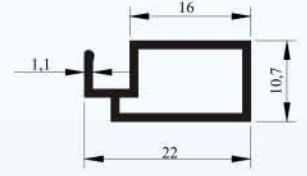

SİNEKLİK PROFİLLERİ INSECT SCREEN PROFILES

Profil No : 2107
Gramaj : 0.233 kg/m
Çevre : 99 mm

Profil No : 2108
Gramaj : 0.179 kg/m
Çevre : 78 mm

Profil No : 2736
Gramaj : 0.190 kg/m
Çevre : 78 mm

Profil No : 3424
Gramaj : 0.271 kg/m
Çevre : 85 mm

Profil No : 3063
Gramaj : 0.290 kg/m
Çevre : 180 mm

Profil No : 3070
Gramaj : 0.604 kg/m
Çevre : 132 mm

Profil No : 3199
Gramaj : 0.609 kg/m
Çevre : 344 mm

Profil No : 3470
Gramaj : 0.363 kg/m
Çevre : 181 mm

SİNEKLİK PROFİLLERİ INSECT SCREEN PROFILES

Profil No : 3773
Gramaj : 0.364 kg/m
Çevre : 105 mm

Profil No : 3790
Gramaj : 0.225 kg/m
Çevre : 94 mm

Profil No : 3792
Gramaj : 0.152 kg/m
Çevre : 91 mm

Profil No : 3791
Gramaj : 0.775 kg/m
Çevre : 287 mm

Profil No : 4173
Gramaj : 0.233 kg/m
Çevre : 93 mm