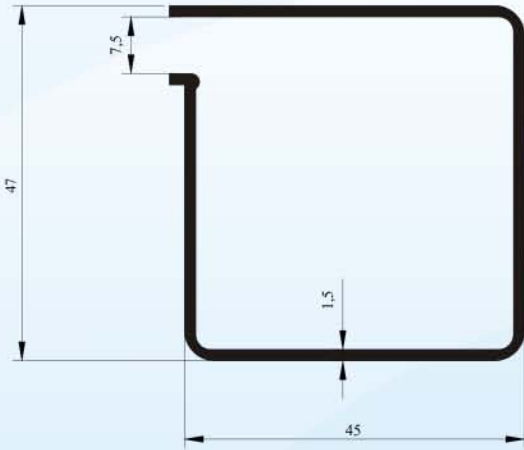

SİNEKLİK PROFİLLERİ INSECT SCREEN PROFILES

Profil No : 2107
Gramaj : 0.233 kg/m
Çevre : 99 mm

Profil No : 2108
Gramaj : 0.179 kg/m
Çevre : 78 mm

Profil No : 2736
Gramaj : 0.190 kg/m
Çevre : 78 mm

Profil No : 3424
Gramaj : 0.271 kg/m
Çevre : 85 mm

Profil No : 3063
Gramaj : 0.290 kg/m
Çevre : 180 mm

Profil No : 3070
Gramaj : 0.604 kg/m
Çevre : 132 mm

Profil No : 3199
Gramaj : 0.609 kg/m
Çevre : 344 mm

Profil No : 3470
Gramaj : 0.363 kg/m
Çevre : 181 mm

Profil No : 3627
Gramaj : 0.280 kg/m
Çevre : 68 mm

SİNEKLİK PROFİLLERİ INSECT SCREEN PROFILES

Profil No : 3626
Gramaj : 0.577 kg/m
Çevre : 355 mm

Profil No : 3628
Gramaj : 0.350 kg/m
Çevre : 236 mm

Profil No : 3664
Gramaj : 0.237 kg/m
Çevre : 99 mm

SİNEKLİK PROFİLLERİ INSECT SCREEN PROFILES

Profil No : 3773
Gramaj : 0.364 kg/m
Çevre : 105 mm

Profil No : 3790
Gramaj : 0.225 kg/m
Çevre : 94 mm

Profil No : 3792
Gramaj : 0.152 kg/m
Çevre : 91 mm

Profil No : 3791
Gramaj : 0.775 kg/m
Çevre : 287 mm