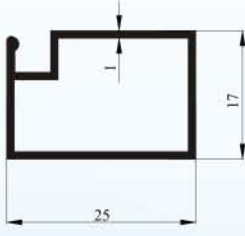

SİNEKLİK PROFİLLERİ INSECT SCREEN PROFILES

Profil No : 2107
Gramaj : 0.233 kg/m
Çevre : 99 mm

Profil No : 2108
Gramaj : 0.179 kg/m
Çevre : 78 mm

Profil No : 2736
Gramaj : 0.190 kg/m
Çevre : 78 mm

Profil No : 3424
Gramaj : 0.271 kg/m
Çevre : 85 mm