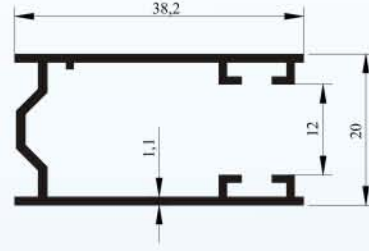

Profil No : 3063
Gramaj : 0.290 kg/m
Çevre : 180 mm

Profil No : 3070
Gramaj : 0.604 kg/m
Çevre : 132 mm

Profil No : 3199
Gramaj : 0.609 kg/m
Çevre : 344 mm

Profil No : 3470
Gramaj : 0.363 kg/m
Çevre : 181 mm

Profil No : 3627
Gramaj : 0.280 kg/m
Çevre : 68 mm

SİNEKLİK PROFİLLERİ INSECT SCREEN PROFILES

Profil No : 3626
Gramaj : 0.577 kg/m
Çevre : 355 mm

Profil No : 3628
Gramaj : 0.350 kg/m
Çevre : 236 mm

Profil No : 3664
Gramaj : 0.237 kg/m
Çevre : 99 mm