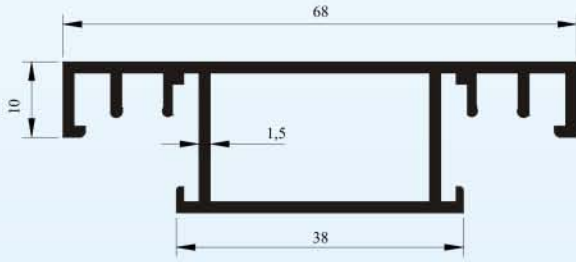

SİNEKLİK PROFİLLERİ INSECT SCREEN PROFILES

Profil No : 3773
Gramaj : 0.364 kg/m
Çevre : 105 mm

Profil No : 3790
Gramaj : 0.225 kg/m
Çevre : 94 mm

Profil No : 3792
Gramaj : 0.152 kg/m
Çevre : 91 mm

Profil No : 3791
Gramaj : 0.775 kg/m
Çevre : 287 mm