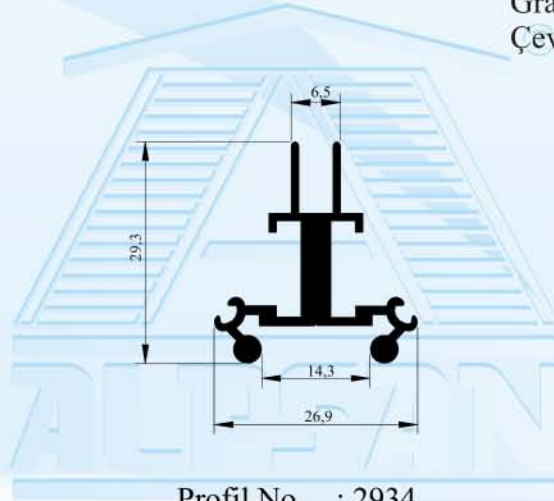

REKLAM PROFİLLERİ ADVERTISEMENT PROFILES

Profil No : 2766
Gramaj : 0.170 kg/m
Çevre : 100 mm

Profil No : 2728
Gramaj : 0.986 kg/m
Çevre : 131 mm

Profil No : 2678
Gramaj : 0.214 kg/m
Çevre : 140 mm

Profil No : 2899
Gramaj : 0.589 kg/m
Çevre : 176 mm

Profil No : 2862
Gramaj : 0.783 kg/m
Çevre : 385 mm

Profil No : 2863
Gramaj : 0.957 kg/m
Çevre : 351 mm

DİĞER REKLAM PROFİLLERİ OTHER ADVERTISEMENT PROFILES

Profil No : 2923
Gramaj : 0.250 kg/m
Çevre : 125 mm

Profil No : 2924
Gramaj : 0.609 kg/m
Çevre : 183 mm

Profil No : 2933
Gramaj : 0.340 kg/m
Çevre : 147 mm

Profil No : 2934
Gramaj : 0.429 kg/m
Çevre : 189 mm

Profil No : 2937
Gramaj : 0.658 kg/m
Çevre : 336 mm