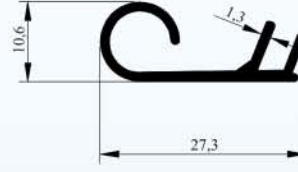

REKLAM PROFİLLERİ ADVERTISEMENT PROFILES

Profil No : 1927
Gramaj : 0.483 kg/m
Çevre : 114 mm

Profil No : 2653
Gramaj : 0.203 kg/m
Çevre : 111 mm

Profil No : 2733
Gramaj : 0.195 kg/m
Çevre : 119 mm

Profil No : 2741
Gramaj : 0.106 kg/m
Çevre : 78 mm

Profil No : 2742
Gramaj : 0.141 kg/m
Çevre : 93 mm

Profil No : 2746
Gramaj : 0.908 kg/m
Çevre : 131 mm

Profil No : 2753
Gramaj : 0.751 kg/m
Çevre : 322 mm

Profil No : 2757
Gramaj : 0.227 kg/m
Çevre : 126 mm

REKLAM PROFİLLERİ ADVERTISEMENT PROFILES

Profil No : 2766
Gramaj : 0.170 kg/m
Çevre : 100 mm

Profil No : 2728
Gramaj : 0.986 kg/m
Çevre : 131 mm

Profil No : 2678
Gramaj : 0.214 kg/m
Çevre : 140 mm

Profil No : 2899
Gramaj : 0.589 kg/m
Çevre : 176 mm