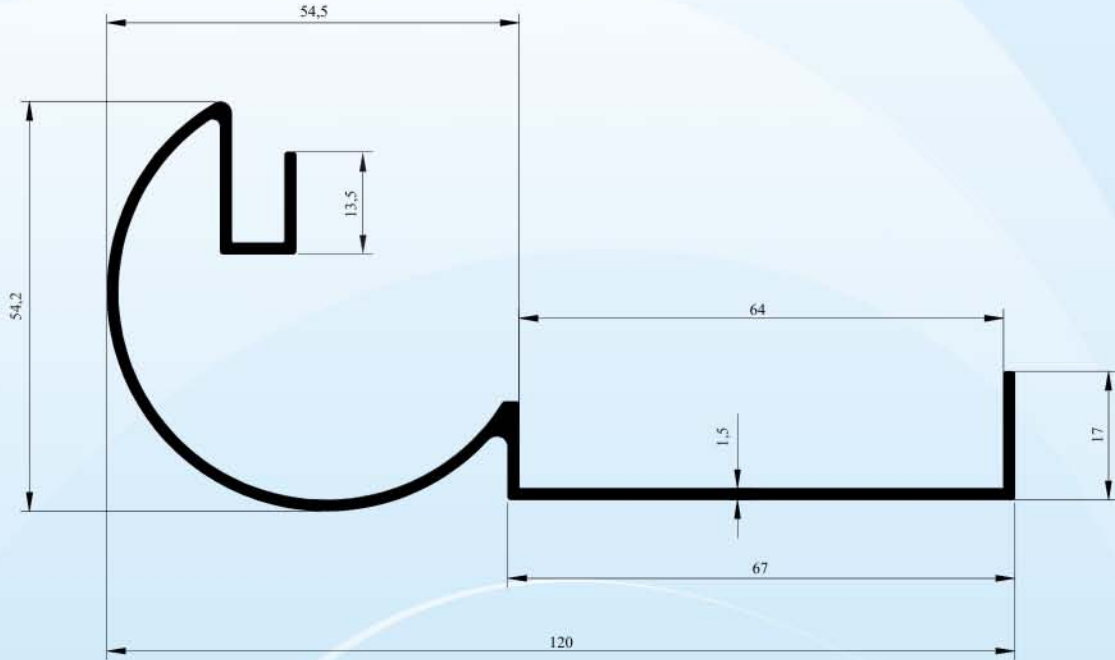

Profil No : 3036
Gramaj : 0.463 kg/m
Çevre : 222 mm

Profil No : 3630
Gramaj : 0.707 kg/m
Çevre : 350 mm

DİĞER REKLAM PROFİLLERİ OTHER ADVERTISEMENT PROFILES

Profil No : 3654
Gramaj : 0.707 kg/m
Çevre : 495 mm