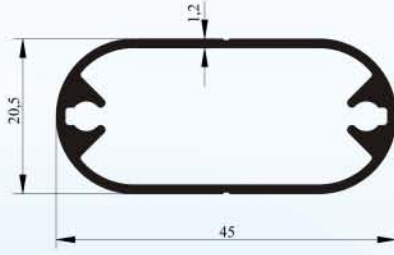

REKLAM PROFİLLERİ ADVERTISEMENT PROFILES

Profil No : 1927
Gramaj : 0.483 kg/m
Çevre : 114 mm

Profil No : 2653
Gramaj : 0.203 kg/m
Çevre : 111 mm

Profil No : 2733
Gramaj : 0.195 kg/m
Çevre : 119 mm

Profil No : 2741
Gramaj : 0.106 kg/m
Çevre : 78 mm

Profil No : 2742
Gramaj : 0.141 kg/m
Çevre : 93 mm

Profil No : 2746
Gramaj : 0.908 kg/m
Çevre : 131 mm

Profil No : 2753
Gramaj : 0.751 kg/m
Çevre : 322 mm

Profil No : 2757
Gramaj : 0.227 kg/m
Çevre : 126 mm

REKLAM PROFİLLERİ ADVERTISEMENT PROFILES

Profil No : 2766
Gramaj : 0.170 kg/m
Çevre : 100 mm

Profil No : 2728
Gramaj : 0.986 kg/m
Çevre : 131 mm

Profil No : 2678
Gramaj : 0.214 kg/m
Çevre : 140 mm

Profil No : 2899
Gramaj : 0.589 kg/m
Çevre : 176 mm

Profil No : 3687
Gramaj : 0.889 kg/m
Çevre : 468 mm