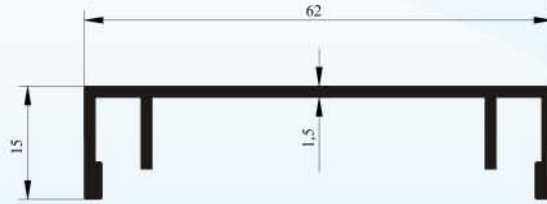

Profil No : 3034
Gramaj : 0.601 kg/m
Çevre : 297 mm

DİĞER REKLAM PROFİLLERİ OTHER ADVERTISEMENT PROFILES

Profil No : 3080
Gramaj : 0.431 kg/m
Çevre : 266 mm

Profil No : 3035
Gramaj : 0.560 kg/m
Çevre : 277 mm