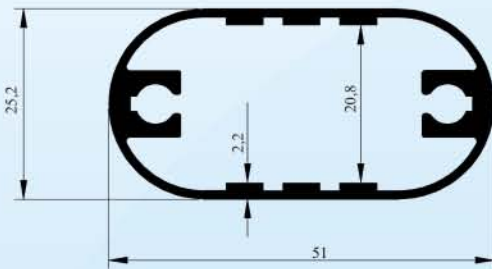

REKLAM PROFİLLERİ ADVERTISEMENT PROFILES

Profil No : 1927
Gramaj : 0.483 kg/m
Çevre : 114 mm

Profil No : 2653
Gramaj : 0.203 kg/m
Çevre : 111 mm

Profil No : 2733
Gramaj : 0.195 kg/m
Çevre : 119 mm

Profil No : 2741
Gramaj : 0.106 kg/m
Çevre : 78 mm

Profil No : 2742
Gramaj : 0.141 kg/m
Çevre : 93 mm

Profil No : 2746
Gramaj : 0.908 kg/m
Çevre : 131 mm

Profil No : 2753
Gramaj : 0.751 kg/m
Çevre : 322 mm

Profil No : 2757
Gramaj : 0.227 kg/m
Çevre : 126 mm

REKLAM PROFİLLERİ ADVERTISEMENT PROFILES

Profil No : 2766
Gramaj : 0.170 kg/m
Çevre : 100 mm

Profil No : 2728
Gramaj : 0.986 kg/m
Çevre : 131 mm

Profil No : 2678
Gramaj : 0.214 kg/m
Çevre : 140 mm

Profil No : 2899
Gramaj : 0.589 kg/m
Çevre : 176 mm