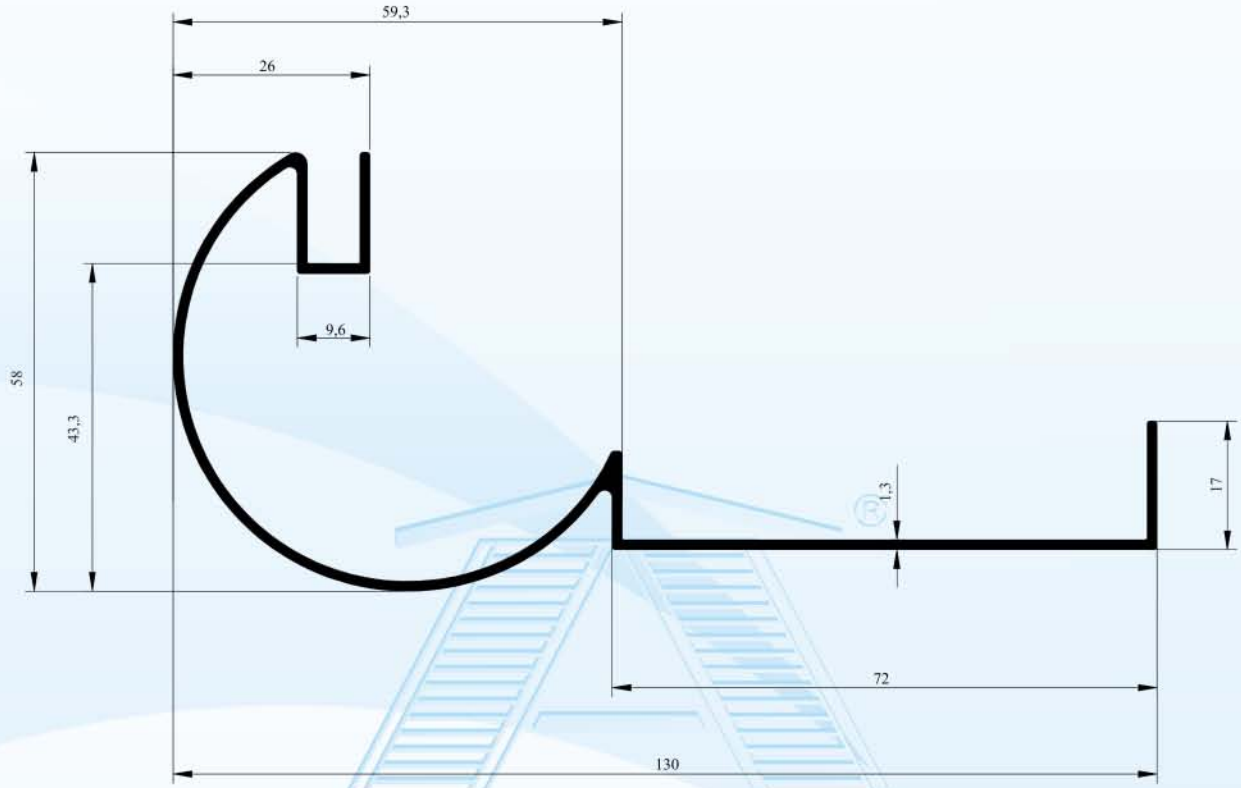

DİĞER REKLAM PROFİLLERİ OTHER ADVERTISEMENT PROFILES

Profil No : 3654
Gramaj : 0.707 kg/m
Çevre : 495 mm