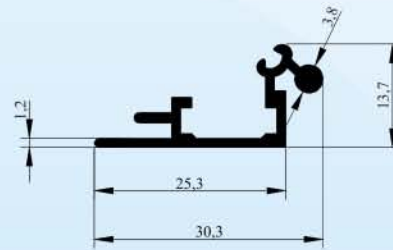

REKLAM PROFİLLERİ ADVERTISEMENT PROFILES

Profil No : 1927
Gramaj : 0.483 kg/m
Çevre : 114 mm

Profil No : 2653
Gramaj : 0.203 kg/m
Çevre : 111 mm

Profil No : 2733
Gramaj : 0.195 kg/m
Çevre : 119 mm

Profil No : 2741
Gramaj : 0.106 kg/m
Çevre : 78 mm

Profil No : 2742
Gramaj : 0.141 kg/m
Çevre : 93 mm

Profil No : 2746
Gramaj : 0.908 kg/m
Çevre : 131 mm

Profil No : 2753
Gramaj : 0.751 kg/m
Çevre : 322 mm

Profil No : 2757
Gramaj : 0.227 kg/m
Çevre : 126 mm

REKLAM PROFİLLERİ ADVERTISEMENT PROFILES

Profil No : 2766
Gramaj : 0.170 kg/m
Çevre : 100 mm

Profil No : 2728
Gramaj : 0.986 kg/m
Çevre : 131 mm

Profil No : 2678
Gramaj : 0.214 kg/m
Çevre : 140 mm

Profil No : 2899
Gramaj : 0.589 kg/m
Çevre : 176 mm