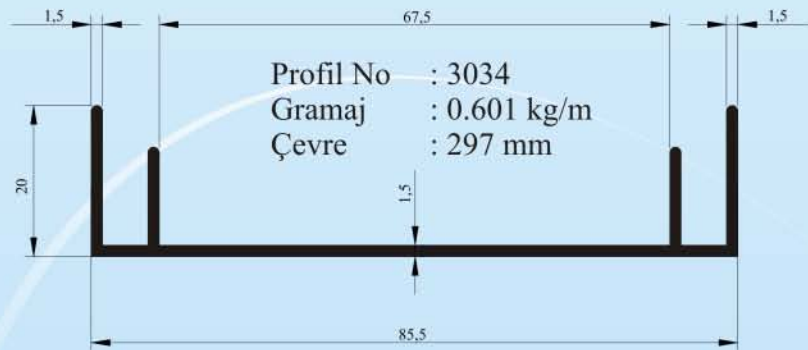

Profil No : 2924
Gramaj : 0.609 kg/m
Çevre : 183 mm

Profil No : 2933
Gramaj : 0.340 kg/m
Çevre : 147 mm

Profil No : 2934
Gramaj : 0.429 kg/m
Çevre : 189 mm

Profil No : 2937
Gramaj : 0.658 kg/m
Çevre : 336 mm