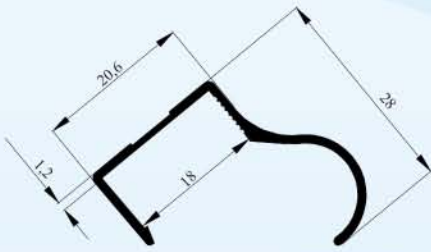

REKLAM PROFİLLERİ ADVERTISEMENT PROFILES

Profil No : 1927
Gramaj : 0.483 kg/m
Çevre : 114 mm

Profil No : 2653
Gramaj : 0.203 kg/m
Çevre : 111 mm

Profil No : 2733
Gramaj : 0.195 kg/m
Çevre : 119 mm

Profil No : 2741
Gramaj : 0.106 kg/m
Çevre : 78 mm

Profil No : 2742
Gramaj : 0.141 kg/m
Çevre : 93 mm

Profil No : 2746
Gramaj : 0.908 kg/m
Çevre : 131 mm

Profil No : 2753
Gramaj : 0.751 kg/m
Çevre : 322 mm

Profil No : 2757
Gramaj : 0.227 kg/m
Çevre : 126 mm

REKLAM PROFİLLERİ ADVERTISEMENT PROFILES

Profil No : 2766
Gramaj : 0.170 kg/m
Çevre : 100 mm

Profil No : 2728
Gramaj : 0.986 kg/m
Çevre : 131 mm

Profil No : 2678
Gramaj : 0.214 kg/m
Çevre : 140 mm

Profil No : 2899
Gramaj : 0.589 kg/m
Çevre : 176 mm

Profil No : 2924
Gramaj : 0.609 kg/m
Çevre : 183 mm

Profil No : 2933
Gramaj : 0.340 kg/m
Çevre : 147 mm

Profil No : 2934
Gramaj : 0.429 kg/m
Çevre : 189 mm

Profil No : 2937
Gramaj : 0.658 kg/m
Çevre : 336 mm