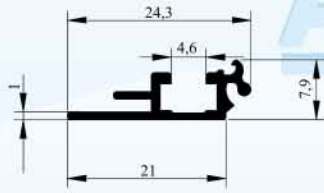

REKLAM PROFİLLERİ ADVERTISEMENT PROFILES

Profil No : 1927
Gramaj : 0.483 kg/m
Çevre : 114 mm

Profil No : 2653
Gramaj : 0.203 kg/m
Çevre : 111 mm

Profil No : 2733
Gramaj : 0.195 kg/m
Çevre : 119 mm

Profil No : 2741
Gramaj : 0.106 kg/m
Çevre : 78 mm

Profil No : 2742
Gramaj : 0.141 kg/m
Çevre : 93 mm

Profil No : 2746
Gramaj : 0.908 kg/m
Çevre : 131 mm

Profil No : 2753
Gramaj : 0.751 kg/m
Çevre : 322 mm

Profil No : 2757
Gramaj : 0.227 kg/m
Çevre : 126 mm