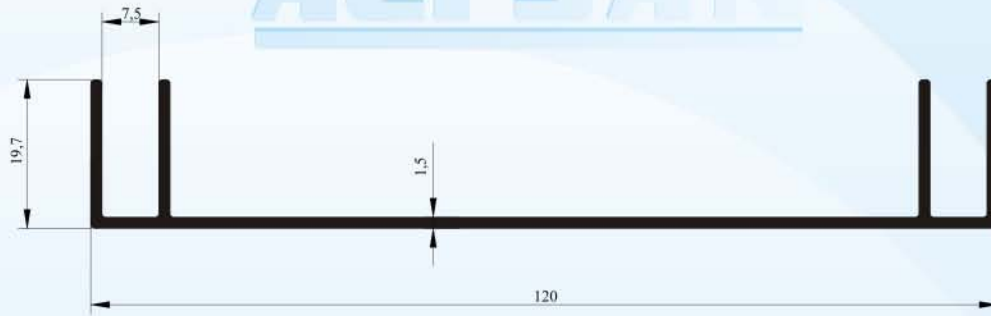

REKLAM PROFİLLERİ ADVERTISEMENT PROFILES

Profil No : 2766
Gramaj : 0.170 kg/m
Çevre : 100 mm

Profil No : 2728
Gramaj : 0.986 kg/m
Çevre : 131 mm

Profil No : 2678
Gramaj : 0.214 kg/m
Çevre : 140 mm

Profil No : 2899
Gramaj : 0.589 kg/m
Çevre : 176 mm