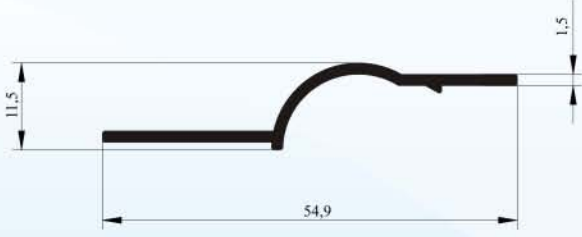

Profil No : 2742
Gramaj : 0.141 kg/m
Çevre : 93 mm

Profil No : 2746
Gramaj : 0.908 kg/m
Çevre : 131 mm

Profil No : 2753
Gramaj : 0.751 kg/m
Çevre : 322 mm

Profil No : 2757
Gramaj : 0.227 kg/m
Çevre : 126 mm

REKLAM PROFİLLERİ ADVERTISEMENT PROFILES

Profil No : 2766
Gramaj : 0.170 kg/m
Çevre : 100 mm

Profil No : 2728
Gramaj : 0.986 kg/m
Çevre : 131 mm

Profil No : 2678
Gramaj : 0.214 kg/m
Çevre : 140 mm

Profil No : 2899
Gramaj : 0.589 kg/m
Çevre : 176 mm

Profil No : 2862
Gramaj : 0.783 kg/m
Çevre : 385 mm

Profil No : 2863
Gramaj : 0.957 kg/m
Çevre : 351 mm

DİĞER REKLAM PROFİLLERİ OTHER ADVERTISEMENT PROFILES

Profil No : 2923
Gramaj : 0.250 kg/m
Çevre : 125 mm

Profil No : 2924
Gramaj : 0.609 kg/m
Çevre : 183 mm

Profil No : 2933
Gramaj : 0.340 kg/m
Çevre : 147 mm

Profil No : 2934
Gramaj : 0.429 kg/m
Çevre : 189 mm

Profil No : 2937
Gramaj : 0.658 kg/m
Çevre : 336 mm