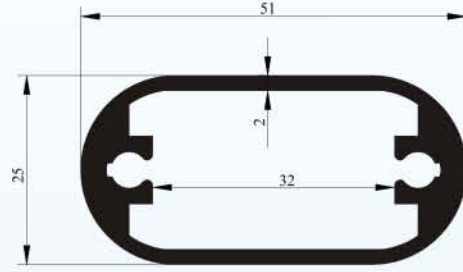

REKLAM PROFİLLERİ ADVERTISEMENT PROFILES

Profil No : 1927
Gramaj : 0.483 kg/m
Çevre : 114 mm

Profil No : 2653
Gramaj : 0.203 kg/m
Çevre : 111 mm

Profil No : 2733
Gramaj : 0.195 kg/m
Çevre : 119 mm

Profil No : 2741
Gramaj : 0.106 kg/m
Çevre : 78 mm

Profil No : 2742
Gramaj : 0.141 kg/m
Çevre : 93 mm

Profil No : 2746
Gramaj : 0.908 kg/m
Çevre : 131 mm

Profil No : 2753
Gramaj : 0.751 kg/m
Çevre : 322 mm

Profil No : 2757
Gramaj : 0.227 kg/m
Çevre : 126 mm

REKLAM PROFİLLERİ ADVERTISEMENT PROFILES

Profil No : 2766
Gramaj : 0.170 kg/m
Çevre : 100 mm

Profil No : 2728
Gramaj : 0.986 kg/m
Çevre : 131 mm

Profil No : 2678
Gramaj : 0.214 kg/m
Çevre : 140 mm

Profil No : 2899
Gramaj : 0.589 kg/m
Çevre : 176 mm

Profil No : 2924
Gramaj : 0.609 kg/m
Çevre : 183 mm

Profil No : 2933
Gramaj : 0.340 kg/m
Çevre : 147 mm

Profil No : 2934
Gramaj : 0.429 kg/m
Çevre : 189 mm

Profil No : 2937
Gramaj : 0.658 kg/m
Çevre : 336 mm