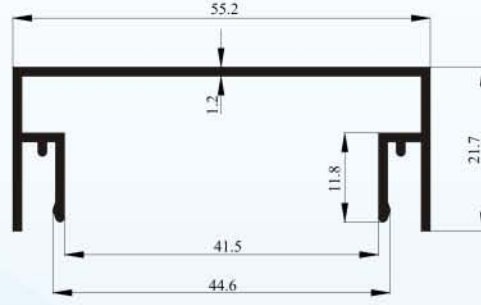

Profil No : 2924
Gramaj : 0.609 kg/m
Çevre : 183 mm

Profil No : 2933
Gramaj : 0.340 kg/m
Çevre : 147 mm

Profil No : 2934
Gramaj : 0.429 kg/m
Çevre : 189 mm

Profil No : 2937
Gramaj : 0.658 kg/m
Çevre : 336 mm

Profil No : 3034
Gramaj : 0.601 kg/m
Çevre : 297 mm

DİĞER REKLAM PROFİLLERİ OTHER ADVERTISEMENT PROFILES

Profil No : 3080
Gramaj : 0.431 kg/m
Çevre : 266 mm

Profil No : 3035
Gramaj : 0.560 kg/m
Çevre : 277 mm