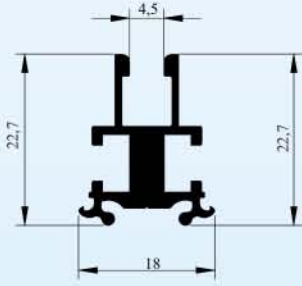

REKLAM PROFİLLERİ ADVERTISEMENT PROFILES

Profil No : 2766
Gramaj : 0.170 kg/m
Çevre : 100 mm

Profil No : 2728
Gramaj : 0.986 kg/m
Çevre : 131 mm

Profil No : 2678
Gramaj : 0.214 kg/m
Çevre : 140 mm

Profil No : 2899
Gramaj : 0.589 kg/m
Çevre : 176 mm

Profil No : 2862
Gramaj : 0.783 kg/m
Çevre : 385 mm

Profil No : 2863
Gramaj : 0.957 kg/m
Çevre : 351 mm

DİĞER REKLAM PROFİLLERİ OTHER ADVERTISEMENT PROFILES

Profil No : 2923
Gramaj : 0.250 kg/m
Çevre : 125 mm

Profil No : 2924
Gramaj : 0.609 kg/m
Çevre : 183 mm

Profil No : 2933
Gramaj : 0.340 kg/m
Çevre : 147 mm

Profil No : 2934
Gramaj : 0.429 kg/m
Çevre : 189 mm

Profil No : 2937
Gramaj : 0.658 kg/m
Çevre : 336 mm

Profil No : 3034
Gramaj : 0.601 kg/m
Çevre : 297 mm

DİĞER REKLAM PROFİLLERİ OTHER ADVERTISEMENT PROFILES

Profil No : 3080
Gramaj : 0.431 kg/m
Çevre : 266 mm

Profil No : 3035
Gramaj : 0.560 kg/m
Çevre : 277 mm