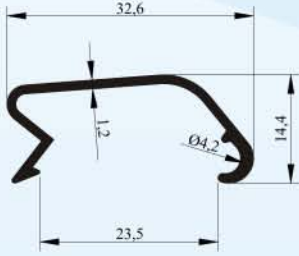

REKLAM PROFİLLERİ ADVERTISEMENT PROFILES

Profil No : 1927
Gramaj : 0.483 kg/m
Çevre : 114 mm

Profil No : 2653
Gramaj : 0.203 kg/m
Çevre : 111 mm

Profil No : 2733
Gramaj : 0.195 kg/m
Çevre : 119 mm

Profil No : 2741
Gramaj : 0.106 kg/m
Çevre : 78 mm

Profil No : 2742
Gramaj : 0.141 kg/m
Çevre : 93 mm

Profil No : 2746
Gramaj : 0.908 kg/m
Çevre : 131 mm

Profil No : 2753
Gramaj : 0.751 kg/m
Çevre : 322 mm

Profil No : 2757
Gramaj : 0.227 kg/m
Çevre : 126 mm

REKLAM PROFİLLERİ ADVERTISEMENT PROFILES

Profil No : 2766
Gramaj : 0.170 kg/m
Çevre : 100 mm

Profil No : 2728
Gramaj : 0.986 kg/m
Çevre : 131 mm

Profil No : 2678
Gramaj : 0.214 kg/m
Çevre : 140 mm

Profil No : 2899
Gramaj : 0.589 kg/m
Çevre : 176 mm

Profil No : 3687
Gramaj : 0.889 kg/m
Çevre : 468 mm