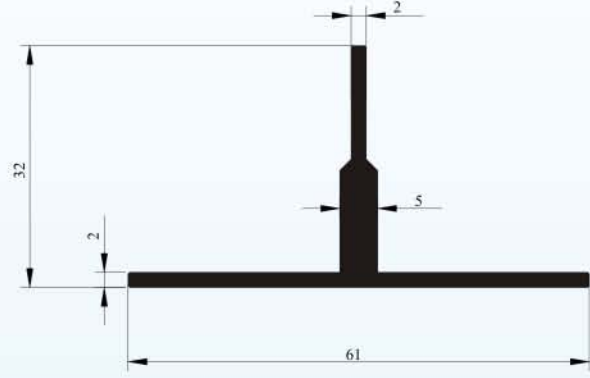

REKLAM PROFİLLERİ ADVERTISEMENT PROFILES

Profil No : 2766
Gramaj : 0.170 kg/m
Çevre : 100 mm

Profil No : 2728
Gramaj : 0.986 kg/m
Çevre : 131 mm

Profil No : 2678
Gramaj : 0.214 kg/m
Çevre : 140 mm

Profil No : 2899
Gramaj : 0.589 kg/m
Çevre : 176 mm

Profil No : 2862
Gramaj : 0.783 kg/m
Çevre : 385 mm

Profil No : 2863
Gramaj : 0.957 kg/m
Çevre : 351 mm

DİĞER REKLAM PROFİLLERİ OTHER ADVERTISEMENT PROFILES

Profil No : 2923
Gramaj : 0.250 kg/m
Çevre : 125 mm

Profil No : 2924
Gramaj : 0.609 kg/m
Çevre : 183 mm

Profil No : 2933
Gramaj : 0.340 kg/m
Çevre : 147 mm

Profil No : 2934
Gramaj : 0.429 kg/m
Çevre : 189 mm

Profil No : 2937
Gramaj : 0.658 kg/m
Çevre : 336 mm