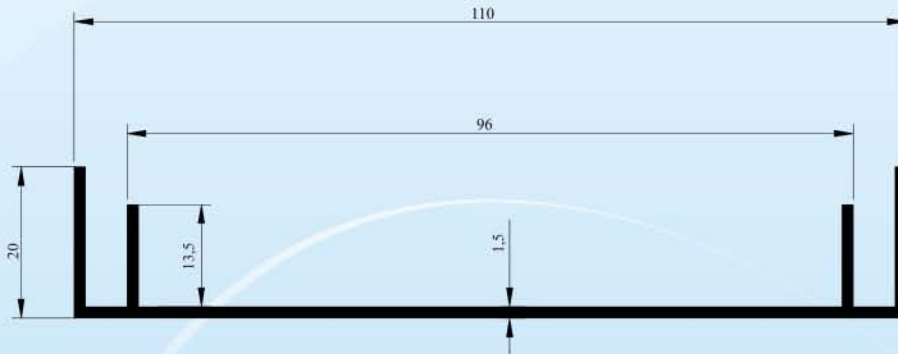

Profil No : 3630
Gramaj : 0.707 kg/m
Çevre : 350 mm