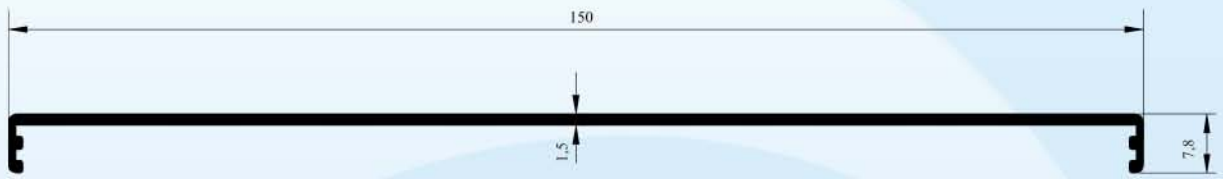

REKLAM PROFİLLERİ ADVERTISEMENT PROFILES

Profil No : 2766
Gramaj : 0.170 kg/m
Çevre : 100 mm

Profil No : 2728
Gramaj : 0.986 kg/m
Çevre : 131 mm

Profil No : 2678
Gramaj : 0.214 kg/m
Çevre : 140 mm

Profil No : 2899
Gramaj : 0.589 kg/m
Çevre : 176 mm

Profil No : 2862
Gramaj : 0.783 kg/m
Çevre : 385 mm

Profil No : 2863
Gramaj : 0.957 kg/m
Çevre : 351 mm

DİĞER REKLAM PROFİLLERİ OTHER ADVERTISEMENT PROFILES

Profil No : 2923
Gramaj : 0.250 kg/m
Çevre : 125 mm

Profil No : 2924
Gramaj : 0.609 kg/m
Çevre : 183 mm

Profil No : 2933
Gramaj : 0.340 kg/m
Çevre : 147 mm

Profil No : 2934
Gramaj : 0.429 kg/m
Çevre : 189 mm

Profil No : 2937
Gramaj : 0.658 kg/m
Çevre : 336 mm