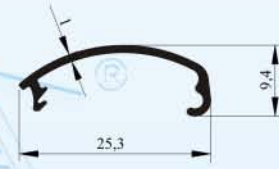

REKLAM PROFİLLERİ ADVERTISEMENT PROFILES

Profil No : 1927
Gramaj : 0.483 kg/m
Çevre : 114 mm

Profil No : 2653
Gramaj : 0.203 kg/m
Çevre : 111 mm

Profil No : 2733
Gramaj : 0.195 kg/m
Çevre : 119 mm

Profil No : 2741
Gramaj : 0.106 kg/m
Çevre : 78 mm

Profil No : 2742
Gramaj : 0.141 kg/m
Çevre : 93 mm

Profil No : 2746
Gramaj : 0.908 kg/m
Çevre : 131 mm

Profil No : 2753
Gramaj : 0.751 kg/m
Çevre : 322 mm

Profil No : 2757
Gramaj : 0.227 kg/m
Çevre : 126 mm

REKLAM PROFİLLERİ ADVERTISEMENT PROFILES

Profil No : 2766
Gramaj : 0.170 kg/m
Çevre : 100 mm

Profil No : 2728
Gramaj : 0.986 kg/m
Çevre : 131 mm

Profil No : 2678
Gramaj : 0.214 kg/m
Çevre : 140 mm

Profil No : 2899
Gramaj : 0.589 kg/m
Çevre : 176 mm