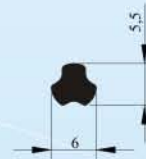

PERDE RAYI PROFİLLERİ CURTAIN RAIL PROFILES

Profil No : 3039
Gramaj : 0.585 kg/m
Çevre : 302 mm

Profil No : 3040
Gramaj : 0.531 kg/m
Çevre : 287 mm

Profil No : 3171
Gramaj : 0.453 kg/m
Çevre : 277 mm

Profil No : 3772
Gramaj : 0.720 kg/m
Çevre : 521 mm

Profil No : 3538
Gramaj : 0.434 kg/m
Çevre : 114 mm

Profil No : 3143
Gramaj : 0.062 kg/m
Çevre : 19 mm

PERDE RAYI PROFİLLERİ CURTAIN RAIL PROFILES

Profil No : 4044
Gramaj : 0.194 kg/m
Çevre : 128 mm

Profil No : 4045
Gramaj : 0.255 kg/m
Çevre : 170 mm

Profil No : 4041
Gramaj : 0.589 kg/m
Çevre : 320 mm

Profil No : 4046
Gramaj : 0.459 kg/m
Çevre : 300 mm

Profil No : 3539
Gramaj : 0.474 kg/m
Çevre : 134 mm