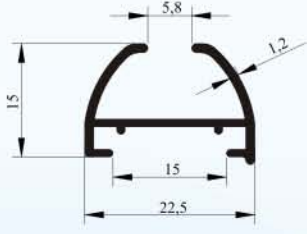

PERDE RAYI PROFİLLERİ CURTAIN RAIL PROFILES

Profil No : 3039
Gramaj : 0.585 kg/m
Çevre : 302 mm

Profil No : 3040
Gramaj : 0.531 kg/m
Çevre : 287 mm

Profil No : 3171
Gramaj : 0.453 kg/m
Çevre : 277 mm

Profil No : 3772
Gramaj : 0.720 kg/m
Çevre : 521 mm

Profil No : 3538
Gramaj : 0.434 kg/m
Çevre : 114 mm

Profil No : 3143
Gramaj : 0.062 kg/m
Çevre : 19 mm

PERDE RAYI PROFİLLERİ CURTAIN RAIL PROFILES

Profil No : 4044
Gramaj : 0.194 kg/m
Çevre : 128 mm

Profil No : 4045
Gramaj : 0.255 kg/m
Çevre : 170 mm

Profil No : 4041
Gramaj : 0.589 kg/m
Çevre : 320 mm

Profil No : 4046
Gramaj : 0.459 kg/m
Çevre : 300 mm

Profil No : 3539
Gramaj : 0.474 kg/m
Çevre : 134 mm