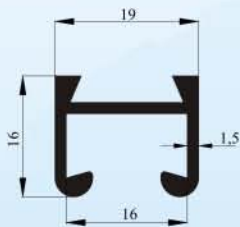

PERDE RAYI PROFİLLERİ CURTAIN RAIL PROFILES

Profil No : 3039
Gramaj : 0.585 kg/m
Çevre : 302 mm

Profil No : 3040
Gramaj : 0.531 kg/m
Çevre : 287 mm

Profil No : 3171
Gramaj : 0.453 kg/m
Çevre : 277 mm

Profil No : 3772
Gramaj : 0.720 kg/m
Çevre : 521 mm

Profil No : 3538
Gramaj : 0.434 kg/m
Çevre : 114 mm

Profil No : 3143
Gramaj : 0.062 kg/m
Çevre : 19 mm

PERDE RAYI PROFİLLERİ CURTAIN RAIL PROFILES

Profil No : 4044
Gramaj : 0.194 kg/m
Çevre : 128 mm

Profil No : 4045
Gramaj : 0.255 kg/m
Çevre : 170 mm

Profil No : 4041
Gramaj : 0.589 kg/m
Çevre : 320 mm

Profil No : 4046
Gramaj : 0.459 kg/m
Çevre : 300 mm

Profil No : 3539
Gramaj : 0.474 kg/m
Çevre : 134 mm