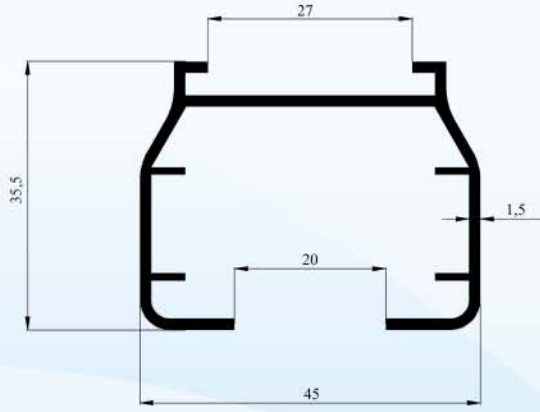

PERDE RAYI PROFİLLERİ CURTAIN RAIL PROFILES

Profil No : 3039
Gramaj : 0.585 kg/m
Çevre : 302 mm

Profil No : 3040
Gramaj : 0.531 kg/m
Çevre : 287 mm

Profil No : 3171
Gramaj : 0.453 kg/m
Çevre : 277 mm

Profil No : 3772
Gramaj : 0.720 kg/m
Çevre : 521 mm

Profil No : 3538
Gramaj : 0.434 kg/m
Çevre : 114 mm

Profil No : 3143
Gramaj : 0.062 kg/m
Çevre : 19 mm

PERDE RAYI PROFİLLERİ CURTAIN RAIL PROFILES

Profil No : 4044
Gramaj : 0.194 kg/m
Çevre : 128 mm

Profil No : 4045
Gramaj : 0.255 kg/m
Çevre : 170 mm

Profil No : 4041
Gramaj : 0.589 kg/m
Çevre : 320 mm

Profil No : 4046
Gramaj : 0.459 kg/m
Çevre : 300 mm

Profil No : 3539
Gramaj : 0.474 kg/m
Çevre : 134 mm