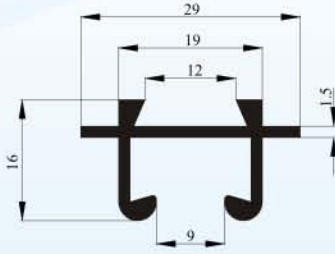

PERDE RAYI PROFİLLERİ CURTAIN RAIL PROFILES

Profil No : 3039
Gramaj : 0.585 kg/m
Çevre : 302 mm

Profil No : 3040
Gramaj : 0.531 kg/m
Çevre : 287 mm

Profil No : 3171
Gramaj : 0.453 kg/m
Çevre : 277 mm

Profil No : 3772
Gramaj : 0.720 kg/m
Çevre : 521 mm

Profil No : 3538
Gramaj : 0.434 kg/m
Çevre : 114 mm

Profil No : 3143
Gramaj : 0.062 kg/m
Çevre : 19 mm

PERDE RAYI PROFİLLERİ CURTAIN RAIL PROFILES

Profil No : 4044
Gramaj : 0.194 kg/m
Çevre : 128 mm

Profil No : 4045
Gramaj : 0.255 kg/m
Çevre : 170 mm

Profil No : 4041
Gramaj : 0.589 kg/m
Çevre : 320 mm

Profil No : 4046
Gramaj : 0.459 kg/m
Çevre : 300 mm

Profil No : 3539
Gramaj : 0.474 kg/m
Çevre : 134 mm