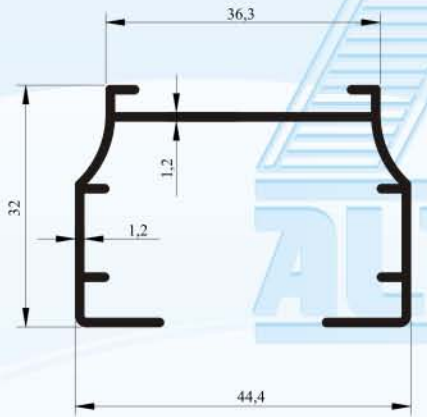

PERDE RAYI PROFİLLERİ CURTAIN RAIL PROFILES

Profil No : 3039
Gramaj : 0.585 kg/m
Çevre : 302 mm

Profil No : 3040
Gramaj : 0.531 kg/m
Çevre : 287 mm

Profil No : 3171
Gramaj : 0.453 kg/m
Çevre : 277 mm

Profil No : 3772
Gramaj : 0.720 kg/m
Çevre : 521 mm

Profil No : 3538
Gramaj : 0.434 kg/m
Çevre : 114 mm

Profil No : 3143
Gramaj : 0.062 kg/m
Çevre : 19 mm

PERDE RAYI PROFİLLERİ CURTAIN RAIL PROFILES

Profil No : 4044
Gramaj : 0.194 kg/m
Çevre : 128 mm

Profil No : 4045
Gramaj : 0.255 kg/m
Çevre : 170 mm

Profil No : 4041
Gramaj : 0.589 kg/m
Çevre : 320 mm

Profil No : 4046
Gramaj : 0.459 kg/m
Çevre : 300 mm

Profil No : 3539
Gramaj : 0.474 kg/m
Çevre : 134 mm