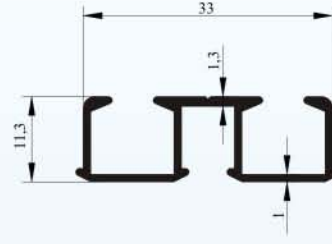

PERDE RAYI PROFİLLERİ CURTAIN RAIL PROFILES

Profil No : 3039
Gramaj : 0.585 kg/m
Çevre : 302 mm

Profil No : 3040
Gramaj : 0.531 kg/m
Çevre : 287 mm

Profil No : 3171
Gramaj : 0.453 kg/m
Çevre : 277 mm

Profil No : 3772
Gramaj : 0.720 kg/m
Çevre : 521 mm

Profil No : 3538
Gramaj : 0.434 kg/m
Çevre : 114 mm

Profil No : 3143
Gramaj : 0.062 kg/m
Çevre : 19 mm

PERDE RAYI PROFİLLERİ CURTAIN RAIL PROFILES

Profil No : 4044
Gramaj : 0.194 kg/m
Çevre : 128 mm

Profil No : 4045
Gramaj : 0.255 kg/m
Çevre : 170 mm

Profil No : 4041
Gramaj : 0.589 kg/m
Çevre : 320 mm

Profil No : 4046
Gramaj : 0.459 kg/m
Çevre : 300 mm

Profil No : 3539
Gramaj : 0.474 kg/m
Çevre : 134 mm