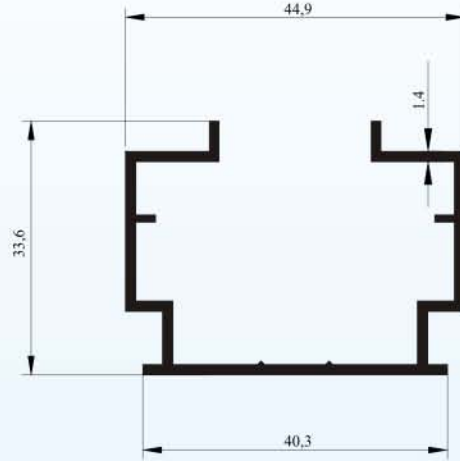

PERDE RAYI PROFİLLERİ CURTAIN RAIL PROFILES

Profil No : 3039
Gramaj : 0.585 kg/m
Çevre : 302 mm

Profil No : 3040
Gramaj : 0.531 kg/m
Çevre : 287 mm

Profil No : 3171
Gramaj : 0.453 kg/m
Çevre : 277 mm

Profil No : 3772
Gramaj : 0.720 kg/m
Çevre : 521 mm

Profil No : 3538
Gramaj : 0.434 kg/m
Çevre : 114 mm

Profil No : 3143
Gramaj : 0.062 kg/m
Çevre : 19 mm

PERDE RAYI PROFİLLERİ CURTAIN RAIL PROFILES

Profil No : 4044
Gramaj : 0.194 kg/m
Çevre : 128 mm

Profil No : 4045
Gramaj : 0.255 kg/m
Çevre : 170 mm

Profil No : 4041
Gramaj : 0.589 kg/m
Çevre : 320 mm

Profil No : 4046
Gramaj : 0.459 kg/m
Çevre : 300 mm

Profil No : 3539
Gramaj : 0.474 kg/m
Çevre : 134 mm