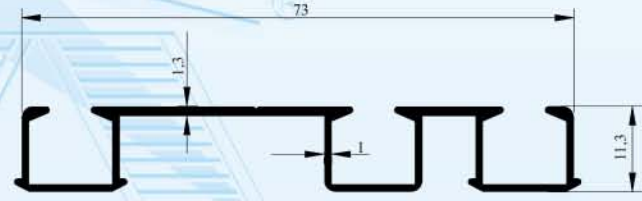

Profil No : 3538
Gramaj : 0.434 kg/m
Çevre : 114 mm

Profil No : 3143
Gramaj : 0.062 kg/m
Çevre : 19 mm

PERDE RAYI PROFİLLERİ CURTAIN RAIL PROFILES

Profil No : 4044
Gramaj : 0.194 kg/m
Çevre : 128 mm

Profil No : 4045
Gramaj : 0.255 kg/m
Çevre : 170 mm

Profil No : 4041
Gramaj : 0.589 kg/m
Çevre : 320 mm

Profil No : 4046
Gramaj : 0.459 kg/m
Çevre : 300 mm

Profil No : 3539
Gramaj : 0.474 kg/m
Çevre : 134 mm