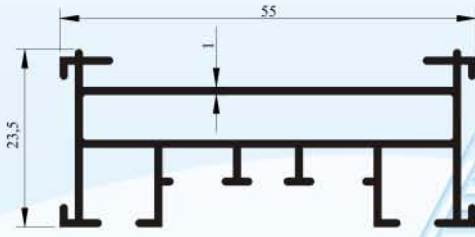

PERDE RAYI PROFİLLERİ CURTAIN RAIL PROFILES

Profil No : 3039
Gramaj : 0.585 kg/m
Çevre : 302 mm

Profil No : 3040
Gramaj : 0.531 kg/m
Çevre : 287 mm

Profil No : 3171
Gramaj : 0.453 kg/m
Çevre : 277 mm

Profil No : 3772
Gramaj : 0.720 kg/m
Çevre : 521 mm

Profil No : 3538
Gramaj : 0.434 kg/m
Çevre : 114 mm

Profil No : 3143
Gramaj : 0.062 kg/m
Çevre : 19 mm

PERDE RAYI PROFİLLERİ CURTAIN RAIL PROFILES

Profil No : 4044
Gramaj : 0.194 kg/m
Çevre : 128 mm

Profil No : 4045
Gramaj : 0.255 kg/m
Çevre : 170 mm

Profil No : 4041
Gramaj : 0.589 kg/m
Çevre : 320 mm

Profil No : 4046
Gramaj : 0.459 kg/m
Çevre : 300 mm

Profil No : 3539
Gramaj : 0.474 kg/m
Çevre : 134 mm