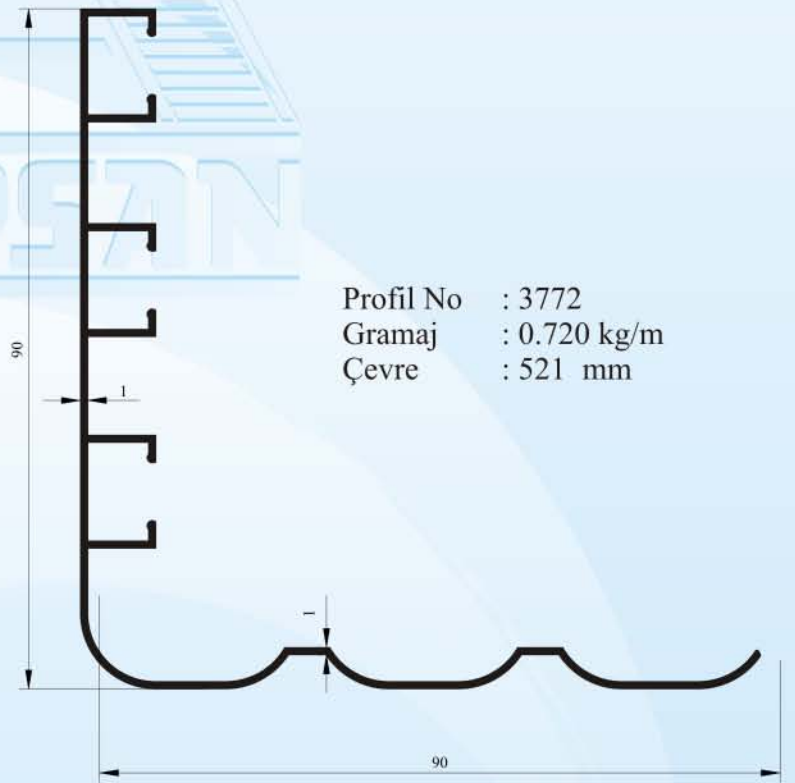

PERDE RAYI PROFİLLERİ CURTAIN RAIL PROFILES

Profil No : 3039
Gramaj : 0.585 kg/m
Çevre : 302 mm

Profil No : 3040
Gramaj : 0.531 kg/m
Çevre : 287 mm

Profil No : 3171
Gramaj : 0.453 kg/m
Çevre : 277 mm

Profil No : 3772
Gramaj : 0.720 kg/m
Çevre : 521 mm

Profil No : 3538
Gramaj : 0.434 kg/m
Çevre : 114 mm

Profil No : 3143
Gramaj : 0.062 kg/m
Çevre : 19 mm

PERDE RAYI PROFİLLERİ CURTAIN RAIL PROFILES

Profil No : 4044
Gramaj : 0.194 kg/m
Çevre : 128 mm

Profil No : 4045
Gramaj : 0.255 kg/m
Çevre : 170 mm

Profil No : 4041
Gramaj : 0.589 kg/m
Çevre : 320 mm

Profil No : 4046
Gramaj : 0.459 kg/m
Çevre : 300 mm

Profil No : 3539
Gramaj : 0.474 kg/m
Çevre : 134 mm