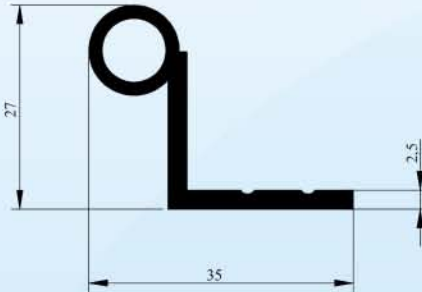

Profil No : 2524
Gramaj : 0.765 kg/m
Çevre : 158 mm

Profil No : 2525
Gramaj : 0.589 kg/m
Çevre : 137 mm

Profil No : 2609
Gramaj : 0.845 kg/m
Çevre : 118 mm

MENTEŞE PROFİLLERİ HINGE PROFILES

Profil No : 2610
Gramaj : 0.931 kg/m
Çevre : 125 mm

Profil No : 2761
Gramaj : 0.575 kg/m
Çevre : 108 mm

Profil No : 2828
Gramaj : 0.534 kg/m
Çevre : 123 mm

Profil No : 2829
Gramaj : 0.504 kg/m
Çevre : 116 mm

Profil No : 2830
Gramaj : 0.471 kg/m
Çevre : 98 mm

Profil No : 2874
Gramaj : 0.424 kg/m
Çevre : 118 mm

Profil No : 2875
Gramaj : 0.433 kg/m
Çevre : 120 mm

Profil No : 2905
Gramaj : 0.474 kg/m
Çevre : 98 mm

MENTEŞE PROFİLLERİ HINGE PROFILES

Profil No : 2906
Gramaj : 0.474 kg/m
Çevre : 146 mm