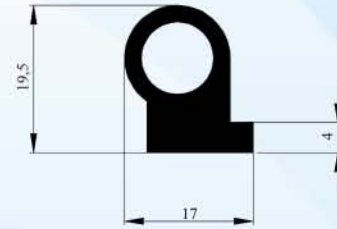

Profil No : 2874
Gramaj : 0.424 kg/m
Çevre : 118 mm

Profil No : 2875
Gramaj : 0.433 kg/m
Çevre : 120 mm

Profil No : 2905
Gramaj : 0.474 kg/m
Çevre : 98 mm

MENTEŞE PROFİLLERİ HINGE PROFILES

Profil No : 2906
Gramaj : 0.474 kg/m
Çevre : 146 mm

Profil No : 2907
Gramaj : 0.455 kg/m
Çevre : 142 mm

Profil No : 3059
Gramaj : 0.676 kg/m
Çevre : 137 mm

Profil No : 3060
Gramaj : 0.619 kg/m
Çevre : 181 mm

Profil No : 3066
Gramaj : 0.588 kg/m
Çevre : 60 mm