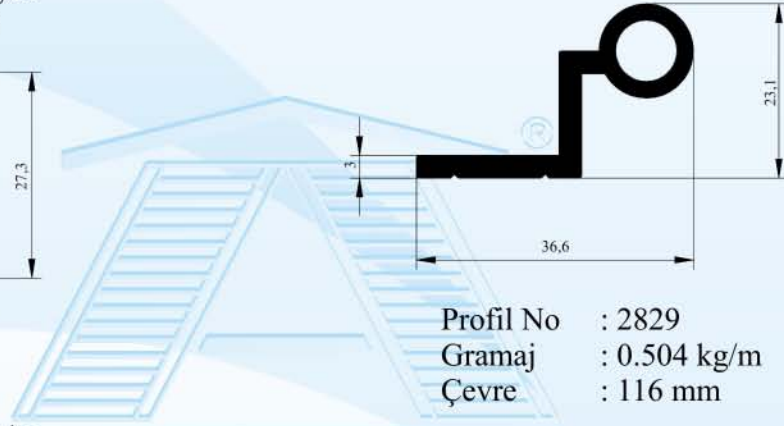

Profil No : 2524
Gramaj : 0.765 kg/m
Çevre : 158 mm

Profil No : 2525
Gramaj : 0.589 kg/m
Çevre : 137 mm

Profil No : 2609
Gramaj : 0.845 kg/m
Çevre : 118 mm

MENTEŞE PROFİLLERİ HINGE PROFILES

Profil No : 2610
Gramaj : 0.931 kg/m
Çevre : 125 mm

Profil No : 2761
Gramaj : 0.575 kg/m
Çevre : 108 mm

Profil No : 2828
Gramaj : 0.534 kg/m
Çevre : 123 mm

Profil No : 2829
Gramaj : 0.504 kg/m
Çevre : 116 mm

Profil No : 2830
Gramaj : 0.471 kg/m
Çevre : 98 mm