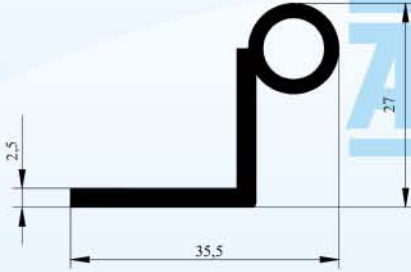

Profil No : 3817
Gramaj : 0.452 kg/m
Çevre : 120 mm