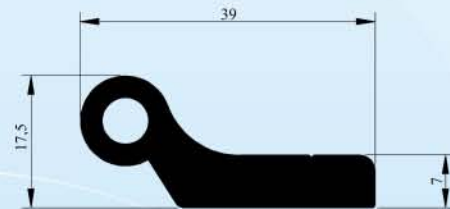

Profil No : 3573
Gramaj : 0.808 kg/m
Çevre : 99 mm