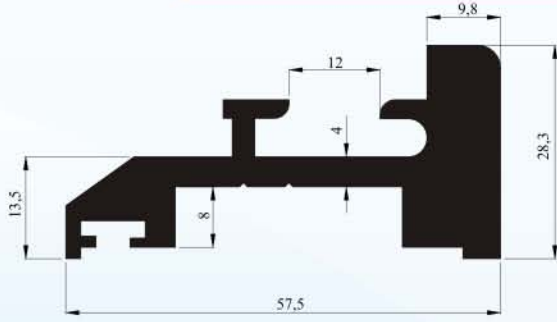

MENTEŞE PROFİLLERİ HINGE PROFILES

Profil No : 2301
Gramaj : 1.633 kg/m
Çevre : 236 mm