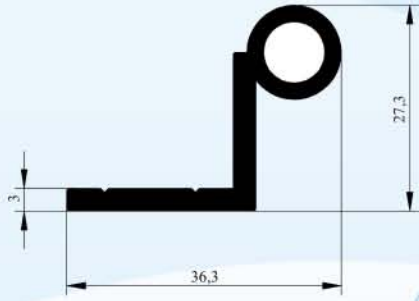

Profil No : 2828
Gramaj : 0.534 kg/m
Çevre : 123 mm