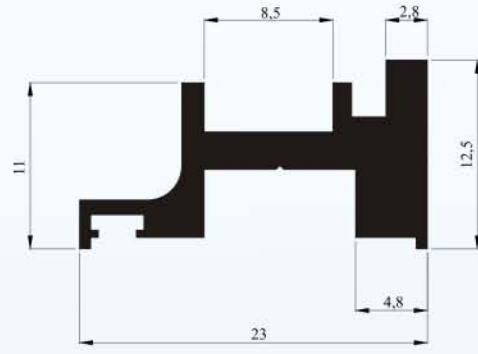

Profil No : 2465
Gramaj : 0.943 kg/m
Çevre : 149 mm

Profil No : 2473
Gramaj : 3.090 kg/m
Çevre : 228 mm

MENTEŞE PROFİLLERİ HINGE PROFILES

Profil No : 2301
Gramaj : 1.633 kg/m
Çevre : 236 mm

Profil No : 2302
Gramaj : 1.163 kg/m
Çevre : 194 mm

Profil No : 2303
Gramaj : 0.689 kg/m
Çevre : 121 mm

Profil No : 2304
Gramaj : 0.683 kg/m
Çevre : 134 mm

Profil No : 2313
Gramaj : 0.756 kg/m
Çevre : 126 mm

Profil No : 2343
Gramaj : 0.624 kg/m
Çevre : 128 mm