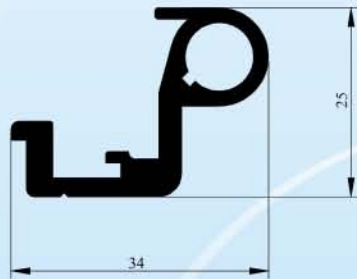

Profil No : 2525
Gramaj : 0.589 kg/m
Çevre : 137 mm