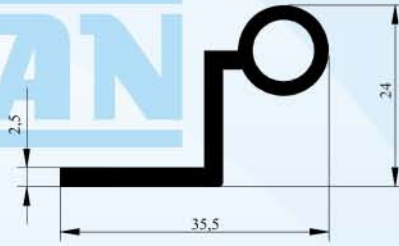

Profil No : 3597
Gramaj : 0.673 kg/m
Çevre : 122 mm

Profil No : 3598
Gramaj : 0.519 kg/m
Çevre : 89 mm

Profil No : 3816
Gramaj : 0.441 kg/m
Çevre : 98 mm

Profil No : 3817
Gramaj : 0.452 kg/m
Çevre : 120 mm