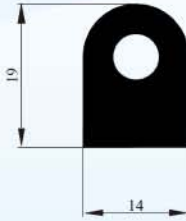

Profil No : 3066
Gramaj : 0.588 kg/m
Çevre : 60 mm