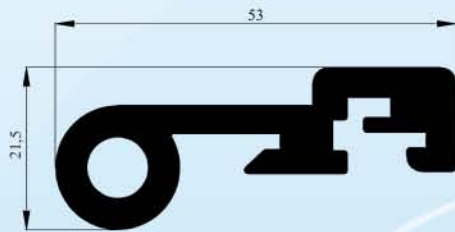

Profil No : 3434
Gramaj : 1.263 kg/m
Çevre : 189 mm