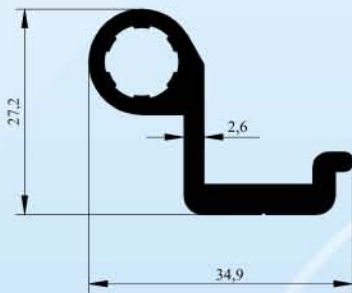

Profil No : 2465
Gramaj : 0.943 kg/m
Çevre : 149 mm

Profil No : 2473
Gramaj : 3.090 kg/m
Çevre : 228 mm

MENTEŞE PROFİLLERİ HINGE PROFILES

Profil No : 2301
Gramaj : 1.633 kg/m
Çevre : 236 mm

Profil No : 2302
Gramaj : 1.163 kg/m
Çevre : 194 mm

Profil No : 2303
Gramaj : 0.689 kg/m
Çevre : 121 mm

Profil No : 2304
Gramaj : 0.683 kg/m
Çevre : 134 mm

Profil No : 2313
Gramaj : 0.756 kg/m
Çevre : 126 mm

Profil No : 2343
Gramaj : 0.624 kg/m
Çevre : 128 mm

Profil No : 2344
Gramaj : 0.606 kg/m
Çevre : 119 mm

Profil No : 2410
Gramaj : 2.548 kg/m
Çevre : 191 mm

Aluminyum ve Plastik Profil Sanayi ve Ticaret A.Ş.

MENTEŞE PROFİLLERİ HINGE PROFILES

Profil No : 2474
Gramaj : 2.052 kg/m
Çevre : 177 mm

Profil No : 2475
Gramaj : 1.338 kg/m
Çevre : 175 mm

Profil No : 2476
Gramaj : 0.745 kg/m
Çevre : 124 mm

Profil No : 2497
Gramaj : 0.738 kg/m
Çevre : 118 mm

Profil No : 2498
Gramaj : 0.828 kg/m
Çevre : 127 mm