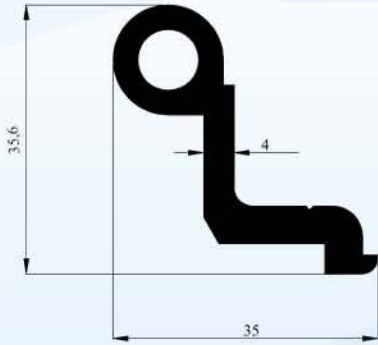

Profil No : 2303
Gramaj : 0.689 kg/m
Çevre : 121 mm

Profil No : 2304
Gramaj : 0.683 kg/m
Çevre : 134 mm

Profil No : 2313
Gramaj : 0.756 kg/m
Çevre : 126 mm

Profil No : 2343
Gramaj : 0.624 kg/m
Çevre : 128 mm

Profil No : 2344
Gramaj : 0.606 kg/m
Çevre : 119 mm

Profil No : 2410
Gramaj : 2.548 kg/m
Çevre : 191 mm

Aluminyum ve Plastik Profil Sanayi ve Ticaret A.Ş.

MENTEŞE PROFİLLERİ HINGE PROFILES

Profil No : 2474
Gramaj : 2.052 kg/m
Çevre : 177 mm

Profil No : 2475
Gramaj : 1.338 kg/m
Çevre : 175 mm

Profil No : 2476
Gramaj : 0.745 kg/m
Çevre : 124 mm

Profil No : 2497
Gramaj : 0.738 kg/m
Çevre : 118 mm

Profil No : 2498
Gramaj : 0.828 kg/m
Çevre : 127 mm