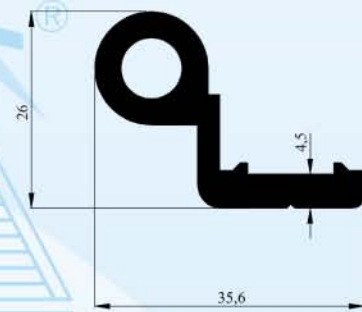

MENTEŞE PROFİLLERİ HINGE PROFILES

Profil No : 2409
Gramaj : 3,460 kg/m
Çevre : 212 mm

Profil No : 2445
Gramaj : 1.279 kg/m
Çevre : 167 mm

Profil No : 2446
Gramaj : 0.729 kg/m
Çevre : 118 mm

Profil No : 2464
Gramaj : 0.722 kg/m
Çevre : 119 mm