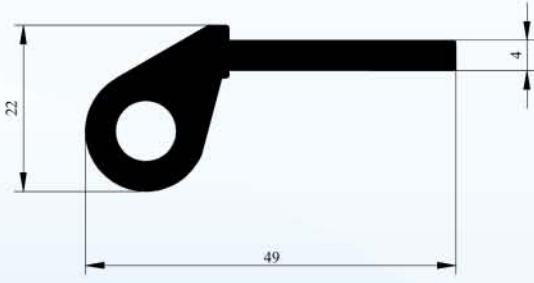

Profil No : 2475
Gramaj : 1.338 kg/m
Çevre : 175 mm

Profil No : 2476
Gramaj : 0.745 kg/m
Çevre : 124 mm

Profil No : 2497
Gramaj : 0.738 kg/m
Çevre : 118 mm

Profil No : 2498
Gramaj : 0.828 kg/m
Çevre : 127 mm

Profil No : 2524
Gramaj : 0.765 kg/m
Çevre : 158 mm

Profil No : 2525
Gramaj : 0.589 kg/m
Çevre : 137 mm

Profil No : 2609
Gramaj : 0.845 kg/m
Çevre : 118 mm

MENTEŞE PROFİLLERİ HINGE PROFILES

Profil No : 2610
Gramaj : 0.931 kg/m
Çevre : 125 mm

Profil No : 2761
Gramaj : 0.575 kg/m
Çevre : 108 mm

Profil No : 2828
Gramaj : 0.534 kg/m
Çevre : 123 mm

Profil No : 2829
Gramaj : 0.504 kg/m
Çevre : 116 mm

Profil No : 2830
Gramaj : 0.471 kg/m
Çevre : 98 mm