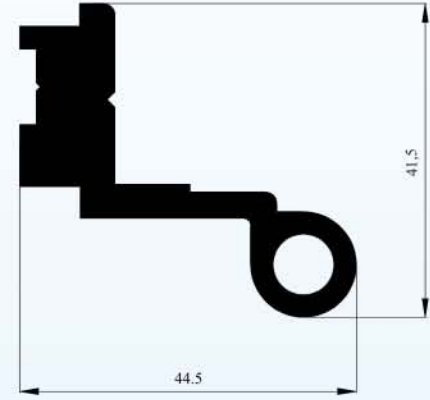

MENTEŞE PROFİLLERİ HINGE PROFILES

Profil No : 2409
Gramaj : 3,460 kg/m
Çevre : 212 mm

Profil No : 2445
Gramaj : 1.279 kg/m
Çevre : 167 mm

Profil No : 2446
Gramaj : 0.729 kg/m
Çevre : 118 mm

Profil No : 2464
Gramaj : 0.722 kg/m
Çevre : 119 mm