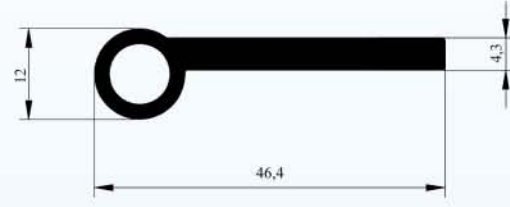

Profil No : 2524
Gramaj : 0.765 kg/m
Çevre : 158 mm

Profil No : 2525
Gramaj : 0.589 kg/m
Çevre : 137 mm

Profil No : 2609
Gramaj : 0.845 kg/m
Çevre : 118 mm

MENTEŞE PROFİLLERİ HINGE PROFILES

Profil No : 2610
Gramaj : 0.931 kg/m
Çevre : 125 mm