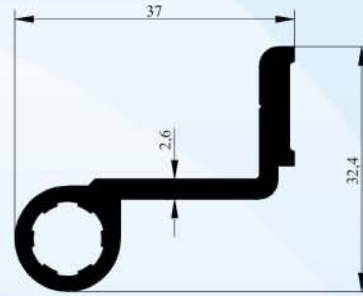

Profil No : 2465
Gramaj : 0.943 kg/m
Çevre : 149 mm

Profil No : 2473
Gramaj : 3.090 kg/m
Çevre : 228 mm

MENTEŞE PROFİLLERİ HINGE PROFILES

Profil No : 2301
Gramaj : 1.633 kg/m
Çevre : 236 mm

Profil No : 2302
Gramaj : 1.163 kg/m
Çevre : 194 mm

Profil No : 2303
Gramaj : 0.689 kg/m
Çevre : 121 mm

Profil No : 2304
Gramaj : 0.683 kg/m
Çevre : 134 mm

Profil No : 2313
Gramaj : 0.756 kg/m
Çevre : 126 mm

Profil No : 2343
Gramaj : 0.624 kg/m
Çevre : 128 mm