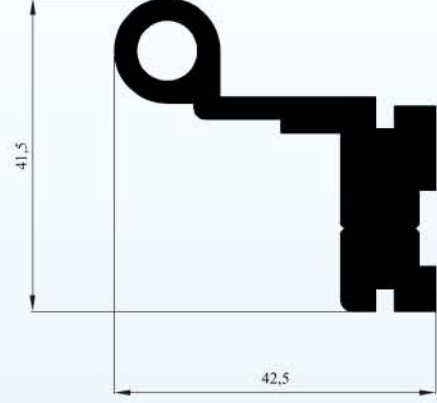

Profil No : 2344
Gramaj : 0.606 kg/m
Çevre : 119 mm

Profil No : 2410
Gramaj : 2.548 kg/m
Çevre : 191 mm

Aluminyum ve Plastik Profil Sanayi ve Ticaret A.Ş.

MENTEŞE PROFİLLERİ HINGE PROFILES

Profil No : 2474
Gramaj : 2.052 kg/m
Çevre : 177 mm

Profil No : 2475
Gramaj : 1.338 kg/m
Çevre : 175 mm

Profil No : 2476
Gramaj : 0.745 kg/m
Çevre : 124 mm

Profil No : 2497
Gramaj : 0.738 kg/m
Çevre : 118 mm

Profil No : 2498
Gramaj : 0.828 kg/m
Çevre : 127 mm