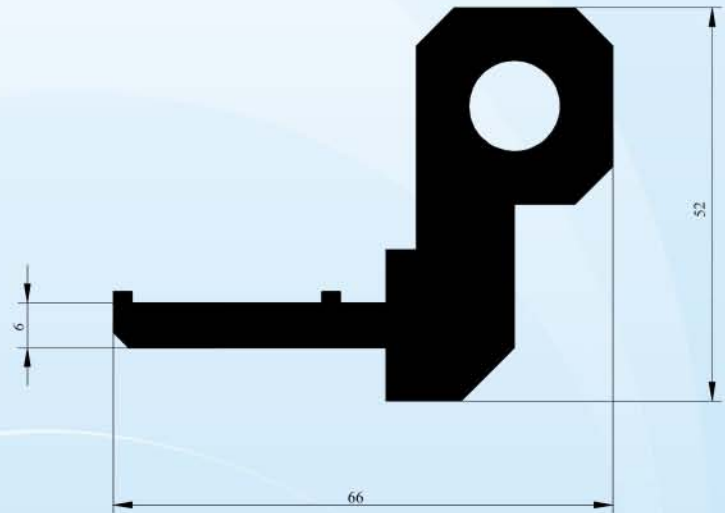

Profil No : 2473
Gramaj : 3.090 kg/m
Çevre : 228 mm