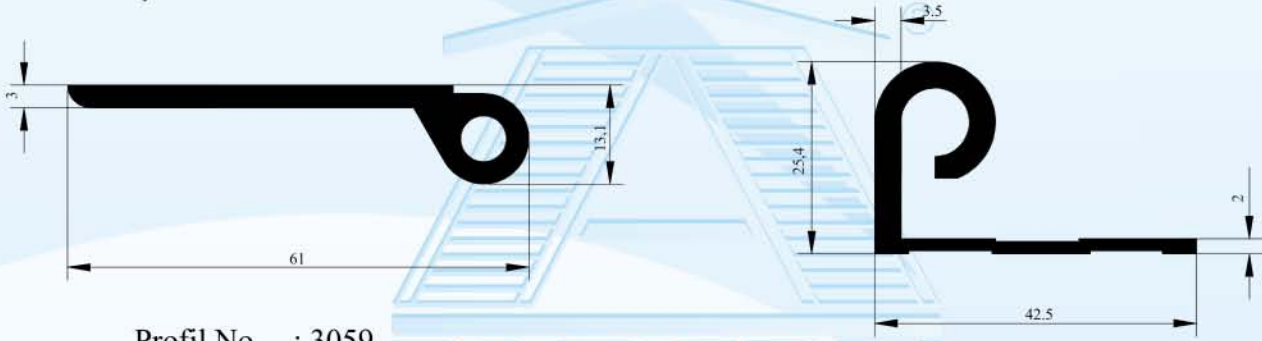

Profil No : 2907
Gramaj : 0.455 kg/m
Çevre : 142 mm

Profil No : 3059
Gramaj : 0.676 kg/m
Çevre : 137 mm

Profil No : 3060
Gramaj : 0.619 kg/m
Çevre : 181 mm

Profil No : 3066
Gramaj : 0.588 kg/m
Çevre : 60 mm