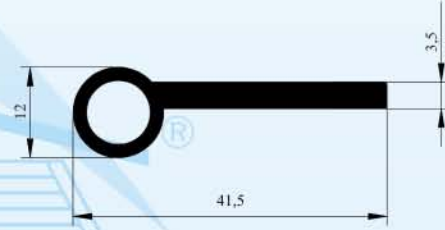

Profil No : 3816
Gramaj : 0.441 kg/m
Çevre : 98 mm