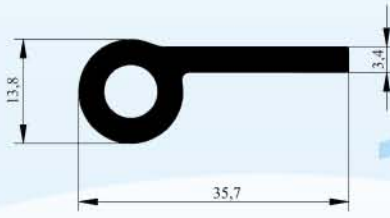

Profil No : 3598
Gramaj : 0.519 kg/m
Çevre : 89 mm