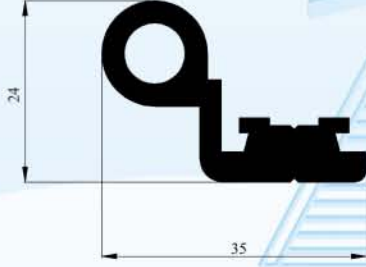

Profil No : 2476
Gramaj : 0.745 kg/m
Çevre : 124 mm