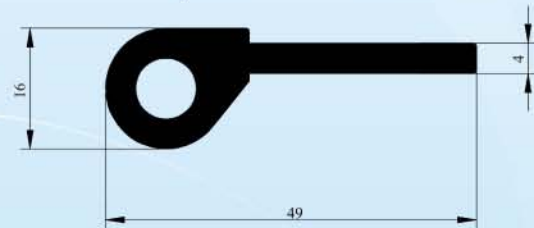

Profil No : 2609
Gramaj : 0.845 kg/m
Çevre : 118 mm