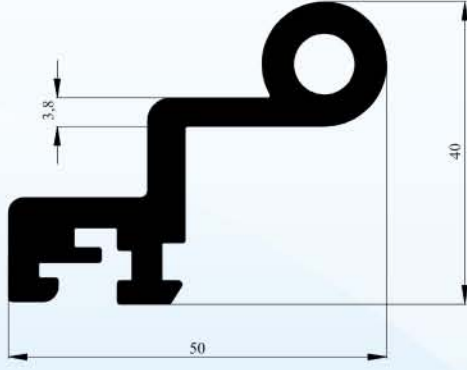

Profil No : 2907
Gramaj : 0.455 kg/m
Çevre : 142 mm

Profil No : 3059
Gramaj : 0.676 kg/m
Çevre : 137 mm

Profil No : 3060
Gramaj : 0.619 kg/m
Çevre : 181 mm

Profil No : 3066
Gramaj : 0.588 kg/m
Çevre : 60 mm

Profil No : 3067
Gramaj : 0.455 kg/m
Çevre : 65 mm

Profil No : 3434
Gramaj : 1.263 kg/m
Çevre : 189 mm

Profil No : 3486
Gramaj : 0.772 kg/m
Çevre : 105 mm

MENTEŞE PROFİLLERİ HINGE PROFILES

Profil No : 3436
Gramaj : 1.388 kg/m
Çevre : 205 mm