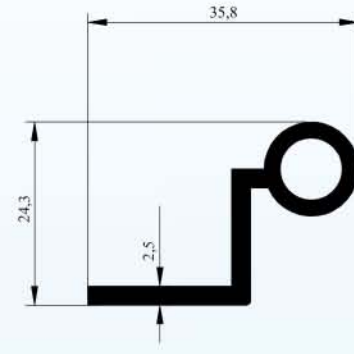

Profil No : 2761
Gramaj : 0.575 kg/m
Çevre : 108 mm

Profil No : 2828
Gramaj : 0.534 kg/m
Çevre : 123 mm

Profil No : 2829
Gramaj : 0.504 kg/m
Çevre : 116 mm

Profil No : 2830
Gramaj : 0.471 kg/m
Çevre : 98 mm

Profil No : 2874
Gramaj : 0.424 kg/m
Çevre : 118 mm

Profil No : 2875
Gramaj : 0.433 kg/m
Çevre : 120 mm

Profil No : 2905
Gramaj : 0.474 kg/m
Çevre : 98 mm

MENTEŞE PROFİLLERİ HINGE PROFILES

Profil No : 2906
Gramaj : 0.474 kg/m
Çevre : 146 mm

Profil No : 2907
Gramaj : 0.455 kg/m
Çevre : 142 mm

Profil No : 3059
Gramaj : 0.676 kg/m
Çevre : 137 mm

Profil No : 3060
Gramaj : 0.619 kg/m
Çevre : 181 mm

Profil No : 3066
Gramaj : 0.588 kg/m
Çevre : 60 mm