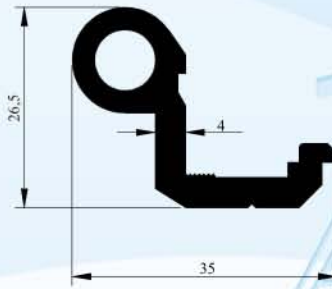

Profil No : 2465
Gramaj : 0.943 kg/m
Çevre : 149 mm

Profil No : 2473
Gramaj : 3.090 kg/m
Çevre : 228 mm

MENTEŞE PROFİLLERİ HINGE PROFILES

Profil No : 2301
Gramaj : 1.633 kg/m
Çevre : 236 mm

Profil No : 2302
Gramaj : 1.163 kg/m
Çevre : 194 mm