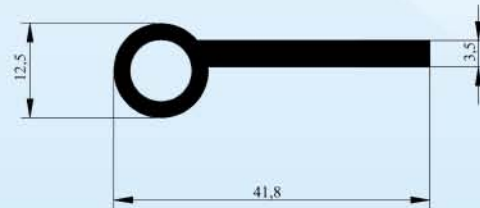

Profil No : 2905
Gramaj : 0.474 kg/m
Çevre : 98 mm