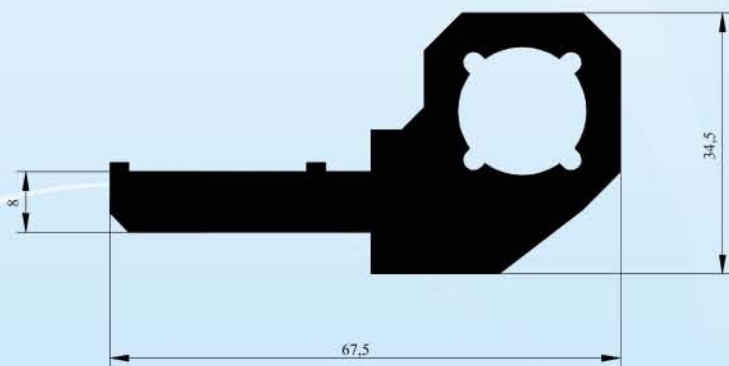

Profil No : 2410
Gramaj : 2.548 kg/m
Çevre : 191 mm

Aluminyum ve Plastik Profil Sanayi ve Ticaret A.Ş.