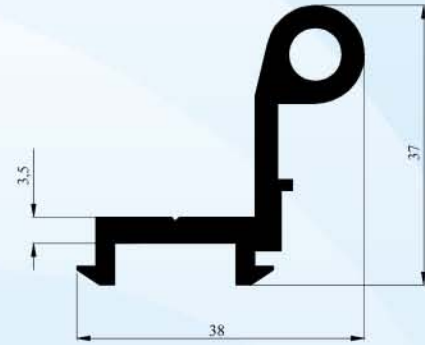

Profil No : 2475
Gramaj : 1.338 kg/m
Çevre : 175 mm

Profil No : 2476
Gramaj : 0.745 kg/m
Çevre : 124 mm

Profil No : 2497
Gramaj : 0.738 kg/m
Çevre : 118 mm

Profil No : 2498
Gramaj : 0.828 kg/m
Çevre : 127 mm

Profil No : 2524
Gramaj : 0.765 kg/m
Çevre : 158 mm

Profil No : 2525
Gramaj : 0.589 kg/m
Çevre : 137 mm

Profil No : 2609
Gramaj : 0.845 kg/m
Çevre : 118 mm

MENTEŞE PROFİLLERİ HINGE PROFILES

Profil No : 2610
Gramaj : 0.931 kg/m
Çevre : 125 mm