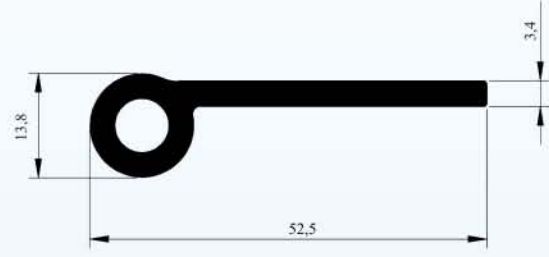

Profil No : 3067
Gramaj : 0.455 kg/m
Çevre : 65 mm

Profil No : 3434
Gramaj : 1.263 kg/m
Çevre : 189 mm

Profil No : 3486
Gramaj : 0.772 kg/m
Çevre : 105 mm

MENTEŞE PROFİLLERİ HINGE PROFILES

Profil No : 3436
Gramaj : 1.388 kg/m
Çevre : 205 mm