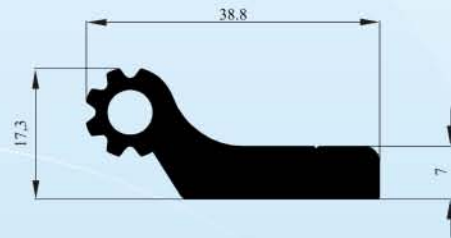

Profil No : 3486
Gramaj : 0.772 kg/m
Çevre : 105 mm