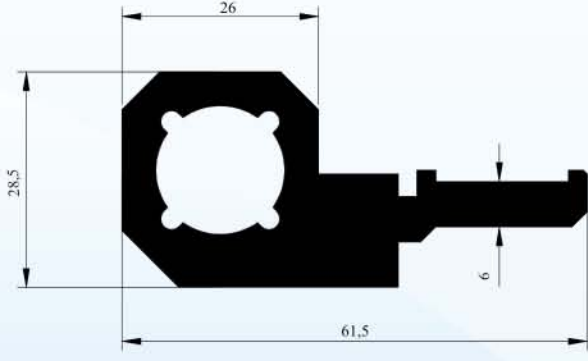

MENTEŞE PROFİLLERİ HINGE PROFILES

Profil No : 2474
Gramaj : 2.052 kg/m
Çevre : 177 mm