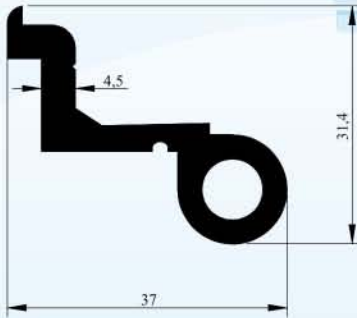

MENTEŞE PROFİLLERİ HINGE PROFILES

Profil No : 2409
Gramaj : 3,460 kg/m
Çevre : 212 mm

Profil No : 2445
Gramaj : 1.279 kg/m
Çevre : 167 mm

Profil No : 2446
Gramaj : 0.729 kg/m
Çevre : 118 mm

Profil No : 2464
Gramaj : 0.722 kg/m
Çevre : 119 mm

Profil No : 2465
Gramaj : 0.943 kg/m
Çevre : 149 mm

Profil No : 2473
Gramaj : 3.090 kg/m
Çevre : 228 mm

MENTEŞE PROFİLLERİ HINGE PROFILES

Profil No : 2301
Gramaj : 1.633 kg/m
Çevre : 236 mm

Profil No : 2302
Gramaj : 1.163 kg/m
Çevre : 194 mm

Profil No : 2303
Gramaj : 0.689 kg/m
Çevre : 121 mm

Profil No : 2304
Gramaj : 0.683 kg/m
Çevre : 134 mm

Profil No : 2313
Gramaj : 0.756 kg/m
Çevre : 126 mm

Profil No : 2343
Gramaj : 0.624 kg/m
Çevre : 128 mm