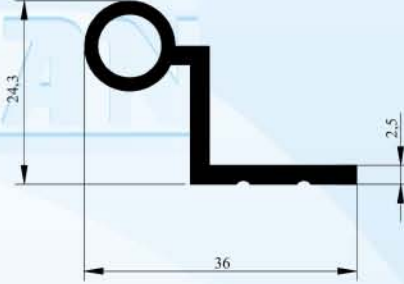

Profil No : 2761
Gramaj : 0.575 kg/m
Çevre : 108 mm

Profil No : 2828
Gramaj : 0.534 kg/m
Çevre : 123 mm

Profil No : 2829
Gramaj : 0.504 kg/m
Çevre : 116 mm

Profil No : 2830
Gramaj : 0.471 kg/m
Çevre : 98 mm

Profil No : 2874
Gramaj : 0.424 kg/m
Çevre : 118 mm

Profil No : 2875
Gramaj : 0.433 kg/m
Çevre : 120 mm

Profil No : 2905
Gramaj : 0.474 kg/m
Çevre : 98 mm

MENTEŞE PROFİLLERİ HINGE PROFILES

Profil No : 2906
Gramaj : 0.474 kg/m
Çevre : 146 mm