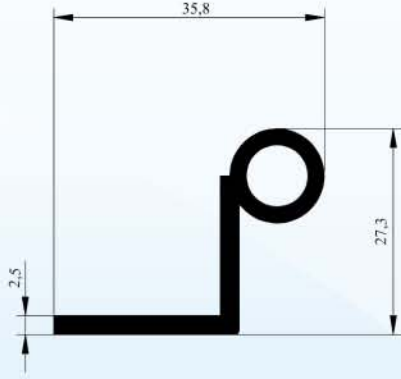

Profil No : 2761
Gramaj : 0.575 kg/m
Çevre : 108 mm

Profil No : 2828
Gramaj : 0.534 kg/m
Çevre : 123 mm

Profil No : 2829
Gramaj : 0.504 kg/m
Çevre : 116 mm

Profil No : 2830
Gramaj : 0.471 kg/m
Çevre : 98 mm

Profil No : 2874
Gramaj : 0.424 kg/m
Çevre : 118 mm

Profil No : 2875
Gramaj : 0.433 kg/m
Çevre : 120 mm

Profil No : 2905
Gramaj : 0.474 kg/m
Çevre : 98 mm

MENTEŞE PROFİLLERİ HINGE PROFILES

Profil No : 2906
Gramaj : 0.474 kg/m
Çevre : 146 mm