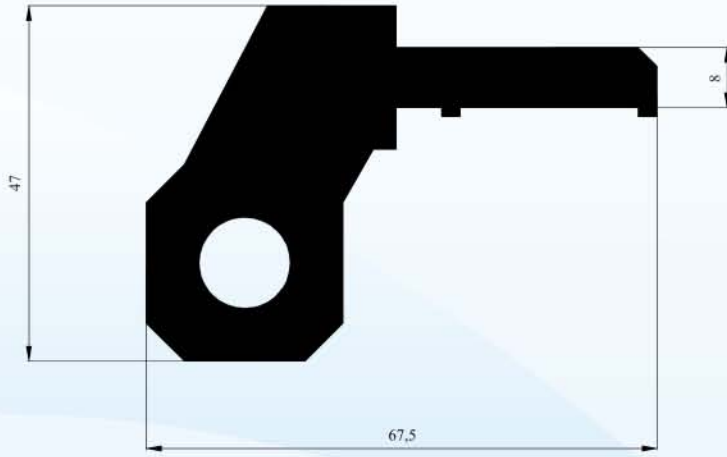

MENTEŞE PROFİLLERİ HINGE PROFILES

Profil No : 2409
Gramaj : 3,460 kg/m
Çevre : 212 mm

Profil No : 2445
Gramaj : 1.279 kg/m
Çevre : 167 mm

Profil No : 2446
Gramaj : 0.729 kg/m
Çevre : 118 mm

Profil No : 2464
Gramaj : 0.722 kg/m
Çevre : 119 mm