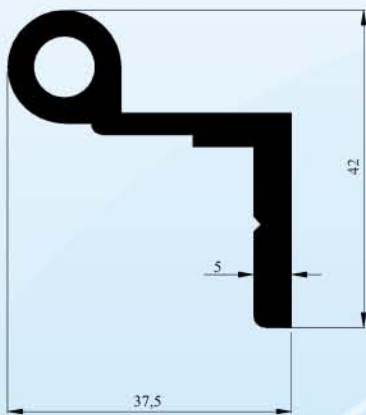

MENTEŞE PROFİLLERİ HINGE PROFILES

Profil No : 2409
Gramaj : 3,460 kg/m
Çevre : 212 mm

Profil No : 2445
Gramaj : 1.279 kg/m
Çevre : 167 mm

Profil No : 2446
Gramaj : 0.729 kg/m
Çevre : 118 mm

Profil No : 2464
Gramaj : 0.722 kg/m
Çevre : 119 mm