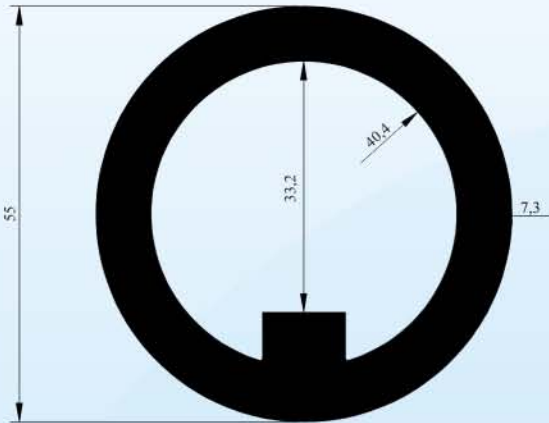

Profil No : 4101
Gramaj : 3.172 kg/m
Çevre : 173 mm