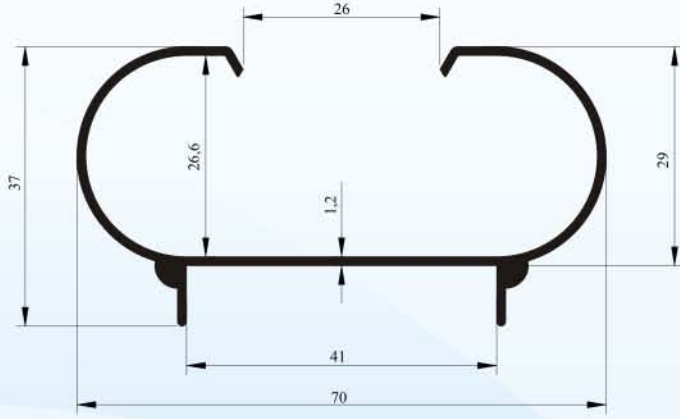

MERDİVEN KORKULUK SİSTEMLERİ HANDRAIL PROFILES