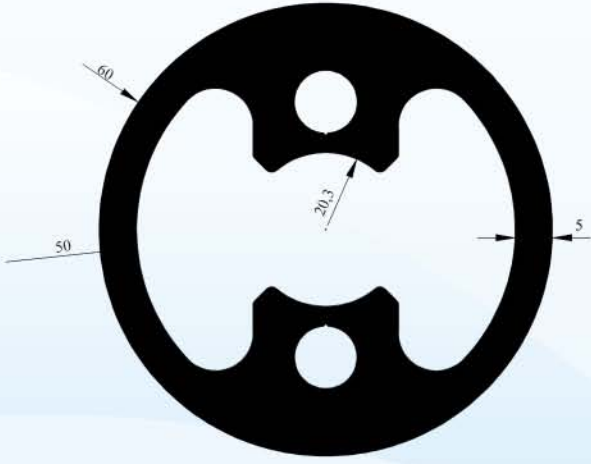

MERDİVEN KORKULUK SİSTEMLERİ HANDRAIL PROFILES