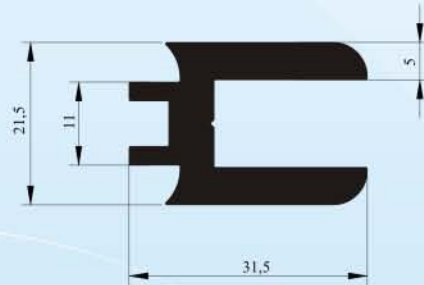

Profil No : 2229
Gramaj : 0.917 kg/m
Çevre : 157 mm