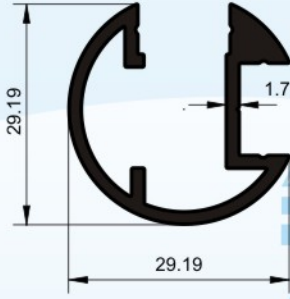

Profil No : 6030
Gramaj : 0.496 kg/m
Çevre : 196 mm