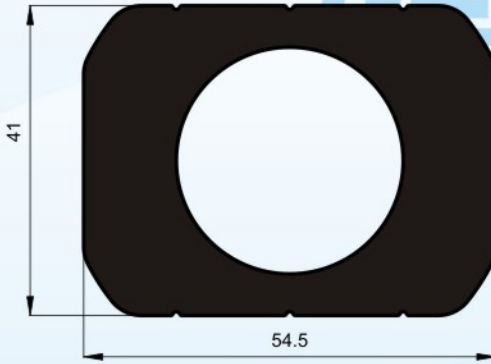

Profil No : 6010
Gramaj : 5.133 kg/m
Çevre : 298 mm

Profil No : 6011
Gramaj : 5.512 kg/m
Çevre : 298 mm

Profil No : 6012
Gramaj : 2.488 kg/m
Çevre : 197 mm

Profil No : 6013
Gramaj : 3.138 kg/m
Çevre : 242 mm

MERDİVEN KORKULUK PROFİLLERİ HANDRAIL PROFILES

Profil No : 6014
Gramaj : 0.734 kg/m
Çevre : 126 mm

Profil No : 6015
Gramaj : 0.366 kg/m
Çevre : 82 mm

Profil No : 6016
Gramaj : 0.667 kg/m
Çevre : 106 mm

Profil No : 6017
Gramaj : 5.187 kg/m
Çevre : 211 mm