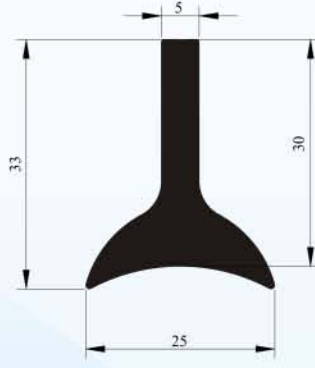

MERDİVEN KORKULUK SİSTEMLERİ HANDRAIL PROFILES

Profil No : 4038
Gramaj : 0.054 kg/m
Çevre : 51 mm

Profil No : 4063
Gramaj : 0.734 kg/m
Çevre : 104 mm