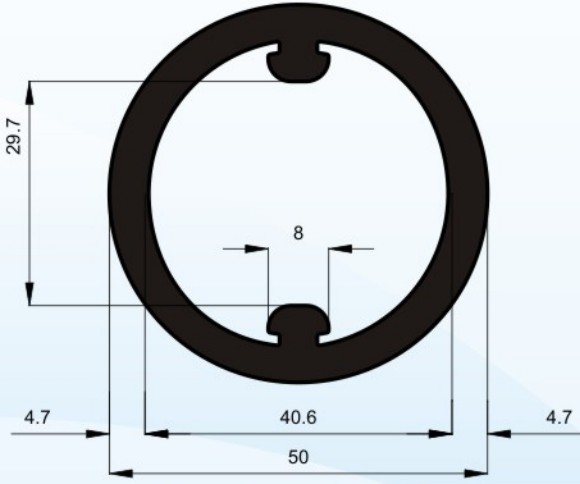

MERDİVEN KORKULUK PROFİLLERİ HANDRAIL PROFILES

Profil No : 6025
Gramaj : 1.997 kg/m
Çevre : 157 mm