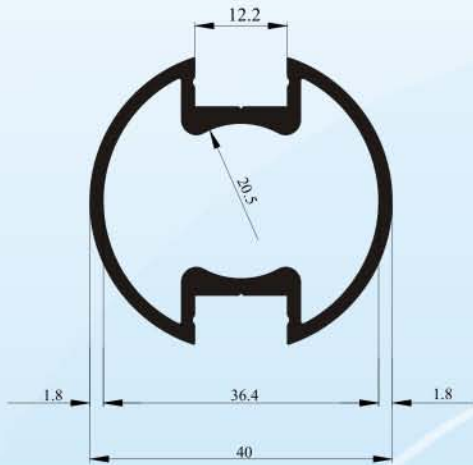

Profil No : 4551
Gramaj : 2.411 kg/m
Çevre : 275 mm

Profil No : 4553
Gramaj : 3.026 kg/m
Çevre : 221 mm

MERDİVEN KORKULUK SİSTEMLERİ HANDRAIL PROFILES

Profil No : 4603
Gramaj : 0.263 kg/m
Çevre : 43 mm

Profil No : 4561
Gramaj : 3.903 kg/m
Çevre : 188 mm

Profil No : 4610
Gramaj : 1.431 kg/m
Çevre : 138 mm

Profil No : 4613
Gramaj : 1.080 kg/m
Çevre : 125 mm

Profil No : 4614
Gramaj : 2.604 kg/m
Çevre : 168 mm

Profil No : 4694
Gramaj : 0.799 kg/m
Çevre : 152 mm