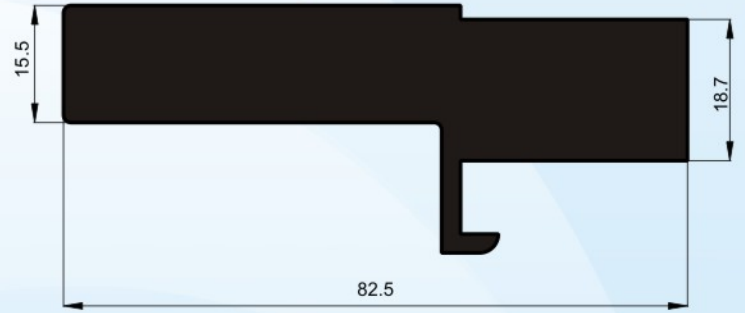

Profil No : 6019
Gramaj : 3.723 kg/m
Çevre : 238 mm