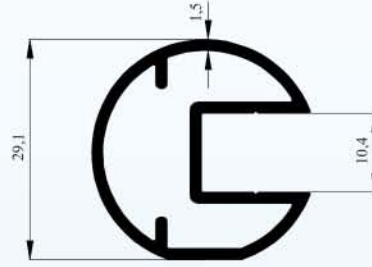

Profil No : 4486
Gramaj : 0.505 kg/m
Çevre : 123 mm