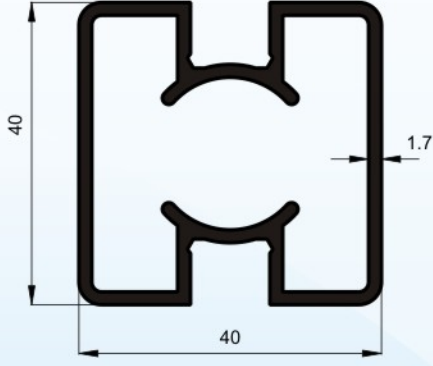

MERDİVEN KORKULUK PROFİLLERİ HANDRAIL PROFILES

Profil No : 6000
Gramaj : 0.935 kg/m
Çevre : 189 mm