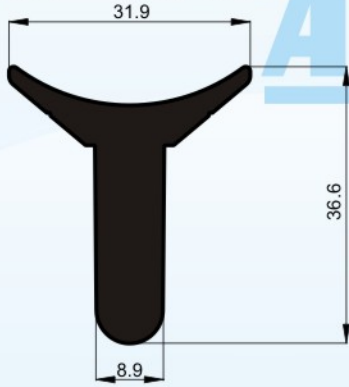

Profil No : 4726
Gramaj : 1.221 kg/m
Çevre : 232 mm

MERDİVEN KORKULUK PROFİLLERİ HANDRAIL PROFILES

Profil No : 4736
Gramaj : 2.739 kg/m
Çevre : 198 mm

Profil No : 4738
Gramaj : 2.954 kg/m
Çevre : 170 mm

Profil No : 4751
Gramaj : 0.870 kg/m
Çevre : 139 mm

Profil No : 4752
Gramaj : 0.762 kg/m
Çevre : 153 mm

Profil No : 4753
Gramaj : 0.894 kg/m
Çevre : 153 mm

Profil No : 4842
Gramaj : 0.648 kg/m
Çevre : 123 mm

MERDİVEN KORKULUK PROFİLLERİ HANDRAIL PROFILES

Profil No : 4754
Gramaj : 3.314 kg/m
Çevre : 430 mm

Profil No : 4875
Gramaj : 0.992 kg/m
Çevre : 124 mm

Profil No : 4877
Gramaj : 2.593 kg/m
Çevre : 167 mm

Profil No : 4848
Gramaj : 4.149 kg/m
Çevre : 170 mm

Profil No : 4874
Gramaj : 2.753 kg/m
Çevre : 216 mm