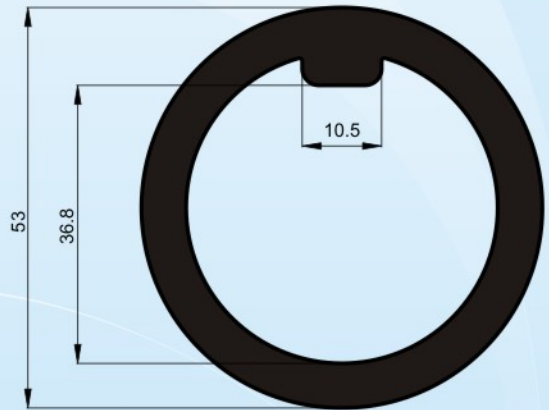

Profil No : 4875
Gramaj : 0.992 kg/m
Çevre : 124 mm

Profil No : 4877
Gramaj : 2.593 kg/m
Çevre : 167 mm

Profil No : 4848
Gramaj : 4.149 kg/m
Çevre : 170 mm

Profil No : 4874
Gramaj : 2.753 kg/m
Çevre : 216 mm