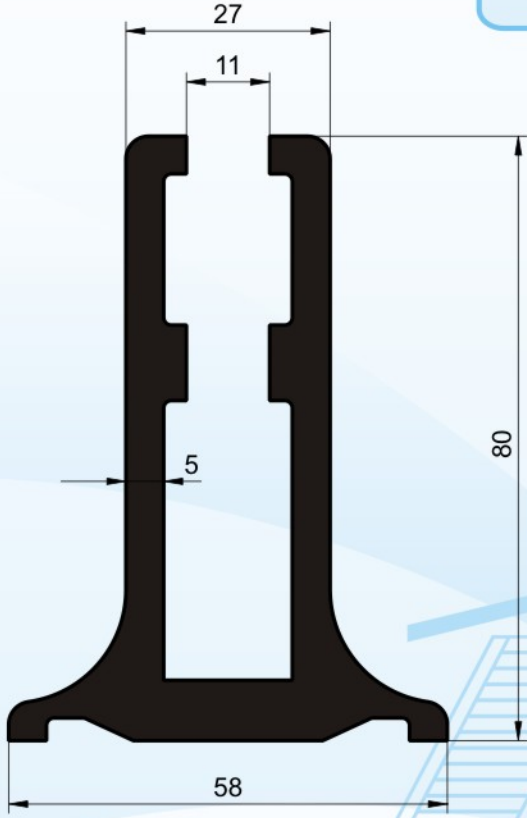

Profil No : 4752
Gramaj : 0.762 kg/m
Çevre : 153 mm

Profil No : 4753
Gramaj : 0.894 kg/m
Çevre : 153 mm

Profil No : 4842
Gramaj : 0.648 kg/m
Çevre : 123 mm

MERDİVEN KORKULUK PROFİLLERİ HANDRAIL PROFILES

Profil No : 4754
Gramaj : 3.314 kg/m
Çevre : 430 mm

Profil No : 4875
Gramaj : 0.992 kg/m
Çevre : 124 mm

Profil No : 4877
Gramaj : 2.593 kg/m
Çevre : 167 mm

Profil No : 4848
Gramaj : 4.149 kg/m
Çevre : 170 mm

Profil No : 4874
Gramaj : 2.753 kg/m
Çevre : 216 mm