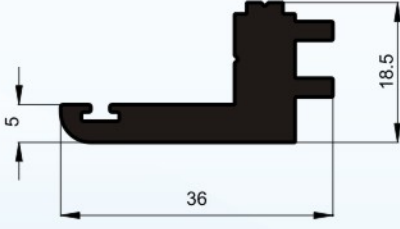

MERDİVEN KORKULUK PROFİLLERİ HANDRAIL PROFILES

Profil No : 6014
Gramaj : 0.734 kg/m
Çevre : 126 mm