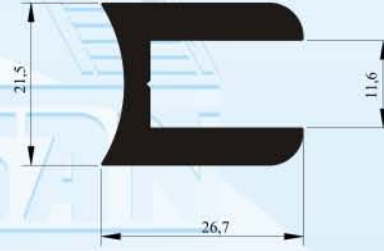

Profil No : 4090
Gramaj : 0.780 kg/m
Çevre : 134 mm