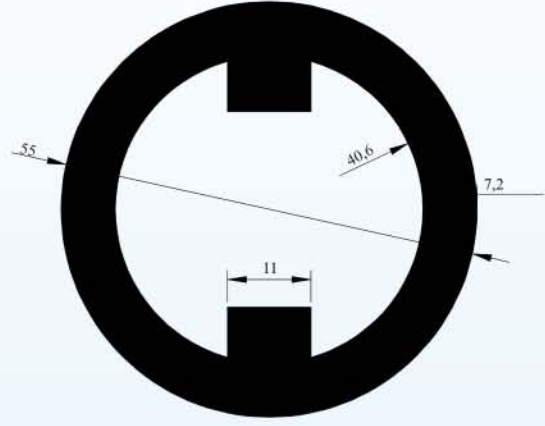

MERDİVEN KORKULUK SİSTEMLERİ HANDRAIL PROFILES

Profil No : 2225
Gramaj : 2.278 kg/m
Çevre : 140 mm

Profil No : 2226
Gramaj : 3.354 kg/m
Çevre : 173 mm

Profil No : 2227
Gramaj : 1.046 kg/m
Çevre : 125 mm

Profil No : 2228
Gramaj : 3.592 kg/m
Çevre : 234 mm