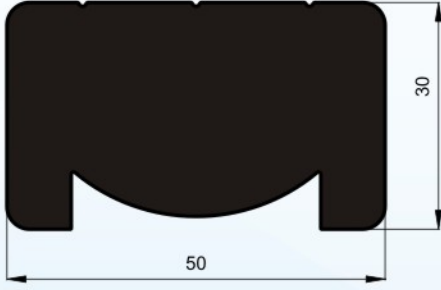

MERDİVEN KORKULUK PROFİLLERİ HANDRAIL PROFILES

Profil No : 6008
Gramaj : 3.715 kg/m
Çevre : 174 mm