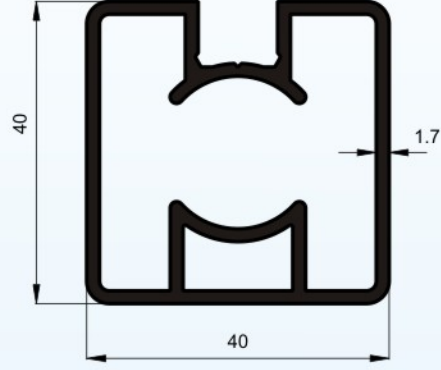

Profil No : 6119
Gramaj : 0.927 kg/m
Çevre : 197 mm

Profil No : 6149
Gramaj : 0.564 kg/m
Çevre : 154 mm

MERDİVEN KORKULUK PROFİLLERİ HANDRAIL PROFILES

Profil No : 6000
Gramaj : 0.935 kg/m
Çevre : 189 mm

Profil No : 6001
Gramaj : 0.989 kg/m
Çevre : 173 mm