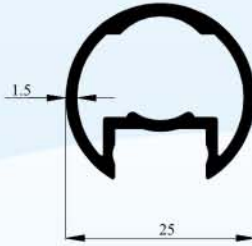

Profil No : 4473
Gramaj : 0.775 kg/m
Çevre : 139 mm

Profil No : 4504
Gramaj : 0.371 kg/m
Çevre : 91 mm