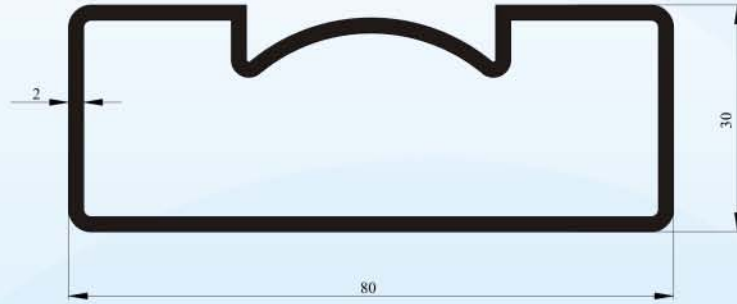

MERDİVEN KORKULUK SİSTEMLERİ HANDRAIL PROFILES

Profil No : 4716
Gramaj : 0.851 kg/m
Çevre : 152 mm

Profil No : 4725
Gramaj : 1.153 kg/m
Çevre : 178 mm

Profil No : 4728
Gramaj : 0.257 kg/m
Çevre : 68 mm

Profil No : 4729
Gramaj : 0.043 kg/m
Çevre : 39 mm