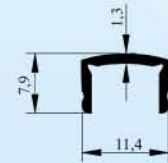

Profil No : 3994
Gramaj : 0.076 kg/m
Çevre : 51 mm