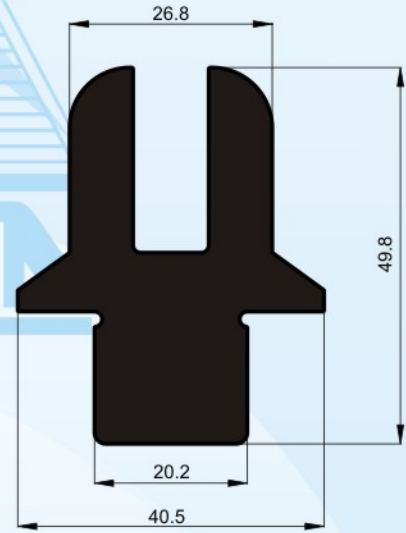

Profil No : 4752
Gramaj : 0.762 kg/m
Çevre : 153 mm

Profil No : 4753
Gramaj : 0.894 kg/m
Çevre : 153 mm

Profil No : 4842
Gramaj : 0.648 kg/m
Çevre : 123 mm

MERDİVEN KORKULUK PROFİLLERİ HANDRAIL PROFILES

Profil No : 4754
Gramaj : 3.314 kg/m
Çevre : 430 mm

Profil No : 4875
Gramaj : 0.992 kg/m
Çevre : 124 mm

Profil No : 4877
Gramaj : 2.593 kg/m
Çevre : 167 mm

Profil No : 4848
Gramaj : 4.149 kg/m
Çevre : 170 mm

Profil No : 4874
Gramaj : 2.753 kg/m
Çevre : 216 mm