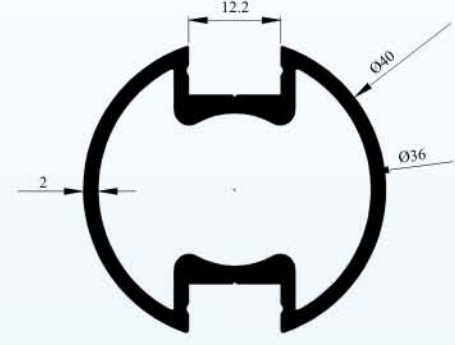

Profil No : 3994
Gramaj : 0.076 kg/m
Çevre : 51 mm

MERDİVEN KORKULUK SİSTEMLERİ HANDRAIL PROFILES

Profil No : 4038
Gramaj : 0.054 kg/m
Çevre : 51 mm

Profil No : 4063
Gramaj : 0.734 kg/m
Çevre : 104 mm

Profil No : 4071
Gramaj : 0.866 kg/m
Çevre : 152 mm