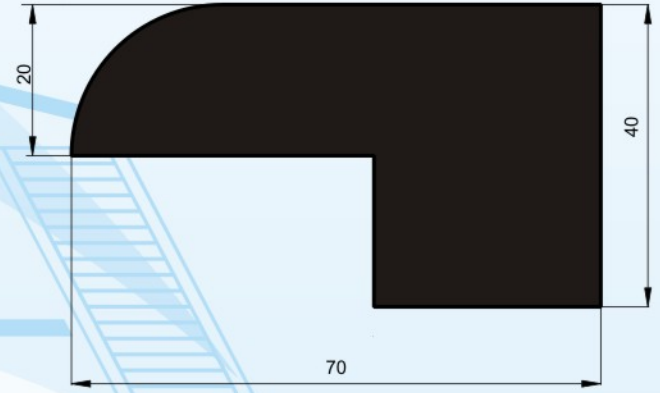

MERDİVEN KORKULUK PROFİLLERİ HANDRAIL PROFILES

Profil No : 6014
Gramaj : 0.734 kg/m
Çevre : 126 mm

Profil No : 6015
Gramaj : 0.366 kg/m
Çevre : 82 mm

Profil No : 6016
Gramaj : 0.667 kg/m
Çevre : 106 mm

Profil No : 6017
Gramaj : 5.187 kg/m
Çevre : 211 mm