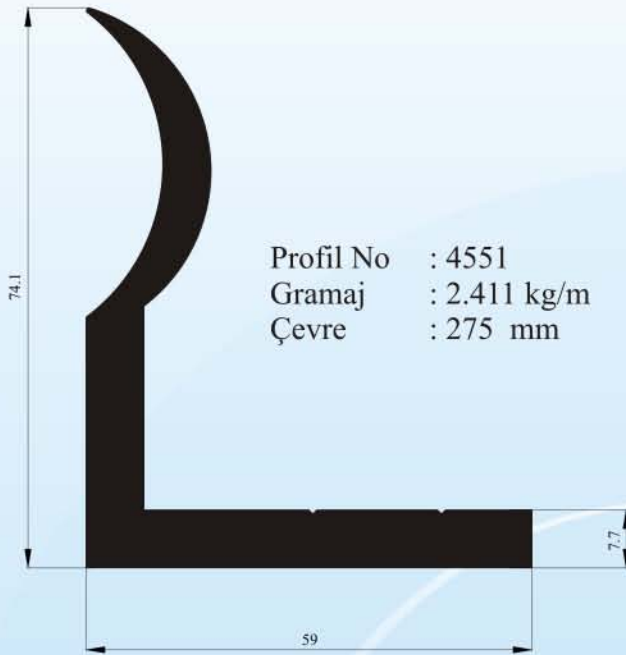

Profil No : 4082
Gramaj : 1.125 kg/m
Çevre : 139 mm

Profil No : 4090
Gramaj : 0.780 kg/m
Çevre : 134 mm

Profil No : 4101
Gramaj : 3.172 kg/m
Çevre : 173 mm

Profil No : 4376
Gramaj : 1.193 kg/m
Çevre : 136 mm

MERDİVEN KORKULUK SİSTEMLERİ HANDRAIL PROFILES

Profil No : 4473
Gramaj : 0.775 kg/m
Çevre : 139 mm

Profil No : 4504
Gramaj : 0.371 kg/m
Çevre : 91 mm

Profil No : 4486
Gramaj : 0.505 kg/m
Çevre : 123 mm

Profil No : 4510
Gramaj : 2.961 kg/m
Çevre : 210 mm