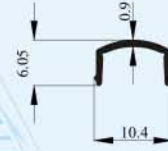

MERDİVEN KORKULUK SİSTEMLERİ HANDRAIL PROFILES

Profil No : 4716
Gramaj : 0.851 kg/m
Çevre : 152 mm

Profil No : 4725
Gramaj : 1.153 kg/m
Çevre : 178 mm

Profil No : 4728
Gramaj : 0.257 kg/m
Çevre : 68 mm

Profil No : 4729
Gramaj : 0.043 kg/m
Çevre : 39 mm