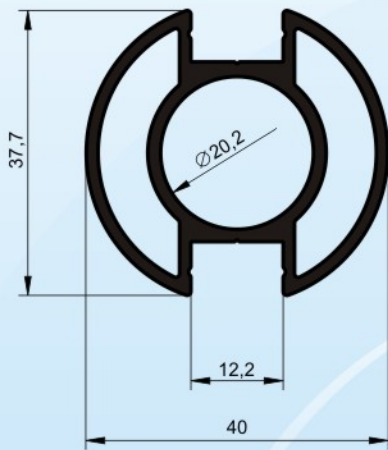

Profil No : 4753
Gramaj : 0.894 kg/m
Çevre : 153 mm