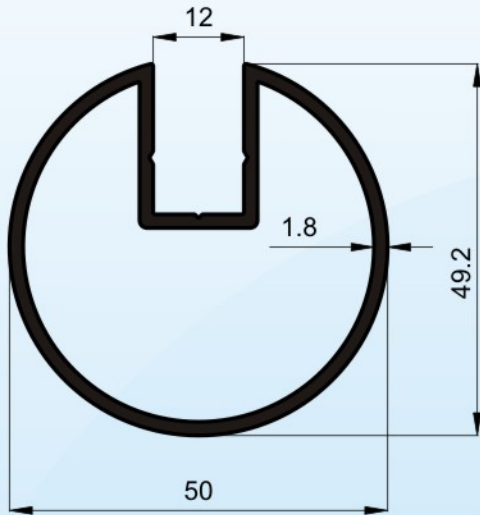

Profil No : 4160
Gramaj : 1.777 kg/m
Çevre : 305 mm

Profil No : 6022
Gramaj : 0.810 kg/m
Çevre : 153 mm

Profil No : 6023
Gramaj : 0.710 kg/m
Çevre : 140 mm

Profil No : 6024
Gramaj : 2.954 kg/m
Çevre : 234 mm

MERDİVEN KORKULUK PROFİLLERİ HANDRAIL PROFILES

Profil No : 6025
Gramaj : 1.997 kg/m
Çevre : 157 mm

Profil No : 6029
Gramaj : 1.723 kg/m
Çevre : 389 mm

Profil No : 6030
Gramaj : 0.496 kg/m
Çevre : 196 mm

Profil No : 6032
Gramaj : 2.350 kg/m
Çevre : 181 mm