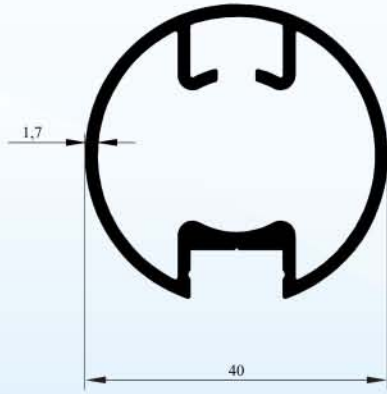

MERDİVEN KORKULUK SİSTEMLERİ HANDRAIL PROFILES