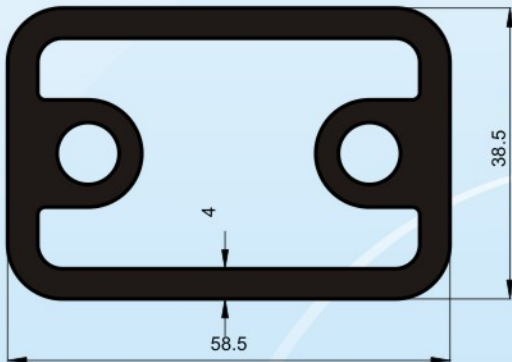

Profil No : 6002
Gramaj : 0.764 kg/m
Çevre : 174 mm

Profil No : 6003
Gramaj : 1.040 kg/m
Çevre : 234 mm

Profil No : 6004
Gramaj : 0.276 kg/m
Çevre : 73 mm

Profil No : 6005
Gramaj : 0.230 kg/m
Çevre : 62 mm

Profil No : 6006
Gramaj : 0.079 kg/m
Çevre : 51 mm

Profil No : 6007
Gramaj : 0.276 kg/m
Çevre : 73 mm

MERDİVEN KORKULUK PROFİLLERİ HANDRAIL PROFILES

Profil No : 6008
Gramaj : 3.715 kg/m
Çevre : 174 mm

Profil No : 6009
Gramaj : 6.154 kg/m
Çevre : 234 mm

Profil No : 6010
Gramaj : 5.133 kg/m
Çevre : 298 mm

Profil No : 6011
Gramaj : 5.512 kg/m
Çevre : 298 mm

Profil No : 6012
Gramaj : 2.488 kg/m
Çevre : 197 mm

Profil No : 6013
Gramaj : 3.138 kg/m
Çevre : 242 mm