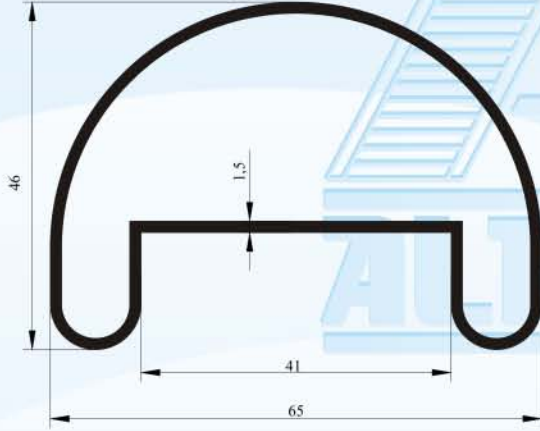

Profil No : 2256
Gramaj : 0.212 kg/m
Çevre : 43 mm

Profil No : 2989
Gramaj : 0.059 kg/m
Çevre : 50 mm

Profil No : 2273
Gramaj : 0.403 kg/m
Çevre : 80 mm

Profil No : 2913
Gramaj : 1.261 kg/m
Çevre : 374 mm

Profil No : 3061
Gramaj : 1.151 kg/m
Çevre : 151 mm

Profil No : 3062
Gramaj : 0.068 kg/m
Çevre : 48 mm

MERDİVEN KORKULUK SİSTEMLERİ HANDRAIL PROFILES

Profil No : 2938
Gramaj : 0.214 kg/m
Çevre : 56 mm

Profil No : 3610
Gramaj : 0.569 kg/m
Çevre : 324 mm