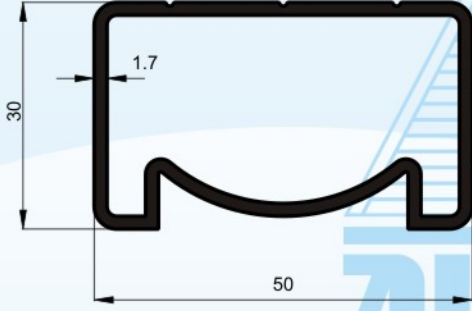

Profil No : 6119
Gramaj : 0.927 kg/m
Çevre : 197 mm

Profil No : 6149
Gramaj : 0.564 kg/m
Çevre : 154 mm

MERDİVEN KORKULUK PROFİLLERİ HANDRAIL PROFILES

Profil No : 6000
Gramaj : 0.935 kg/m
Çevre : 189 mm

Profil No : 6001
Gramaj : 0.989 kg/m
Çevre : 173 mm