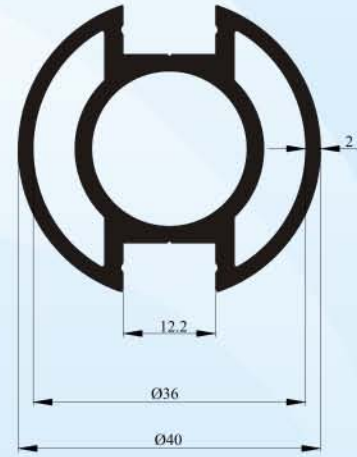

Profil No : 2256
Gramaj : 0.212 kg/m
Çevre : 43 mm

Profil No : 2989
Gramaj : 0.059 kg/m
Çevre : 50 mm

Profil No : 2273
Gramaj : 0.403 kg/m
Çevre : 80 mm

Profil No : 2913
Gramaj : 1.261 kg/m
Çevre : 374 mm