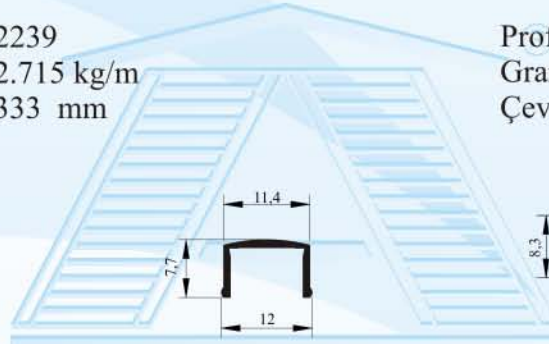

Profil No : 2989
Gramaj : 0.059 kg/m
Çevre : 50 mm

Profil No : 2273
Gramaj : 0.403 kg/m
Çevre : 80 mm