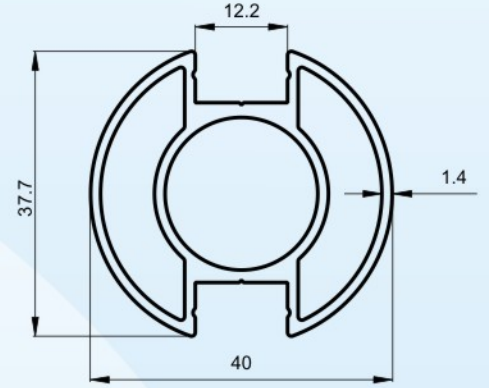

Profil No : 4875
Gramaj : 0.992 kg/m
Çevre : 124 mm

Profil No : 4877
Gramaj : 2.593 kg/m
Çevre : 167 mm

Profil No : 4848
Gramaj : 4.149 kg/m
Çevre : 170 mm

Profil No : 4874
Gramaj : 2.753 kg/m
Çevre : 216 mm

Profil No : 4876
Gramaj : 2.480 kg/m
Çevre : 167 mm

MERDİVEN KORKULUK PROFİLLERİ HANDRAIL PROFILES

Profil No : 4849
Gramaj : 1.553 kg/m
Çevre : 110 mm

Profil No : 4913
Gramaj R : 0.772 kg/m
Çevre : 125 mm

Profil No : 4160
Gramaj : 1.777 kg/m
Çevre : 305 mm

Profil No : 6022
Gramaj : 0.810 kg/m
Çevre : 153 mm

Profil No : 6023
Gramaj : 0.710 kg/m
Çevre : 140 mm

Profil No : 6024
Gramaj : 2.954 kg/m
Çevre : 234 mm