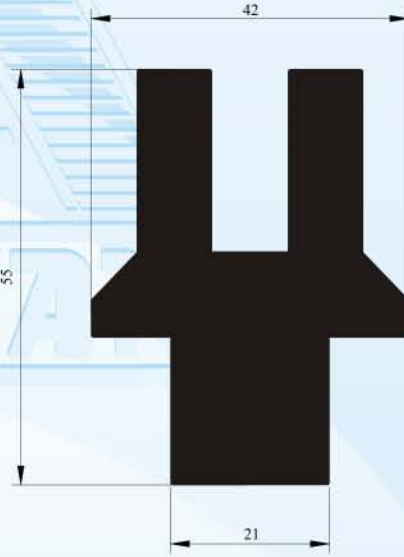

MERDİVEN KORKULUK SİSTEMLERİ HANDRAIL PROFILES

Profil No : 2225
Gramaj : 2.278 kg/m
Çevre : 140 mm

Profil No : 2226
Gramaj : 3.354 kg/m
Çevre : 173 mm

Profil No : 2227
Gramaj : 1.046 kg/m
Çevre : 125 mm

Profil No : 2228
Gramaj : 3.592 kg/m
Çevre : 234 mm