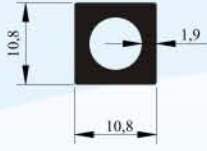

Profil No : 2256
Gramaj : 0.212 kg/m
Çevre : 43 mm

Profil No : 2989
Gramaj : 0.059 kg/m
Çevre : 50 mm

Profil No : 2273
Gramaj : 0.403 kg/m
Çevre : 80 mm

Profil No : 2913
Gramaj : 1.261 kg/m
Çevre : 374 mm