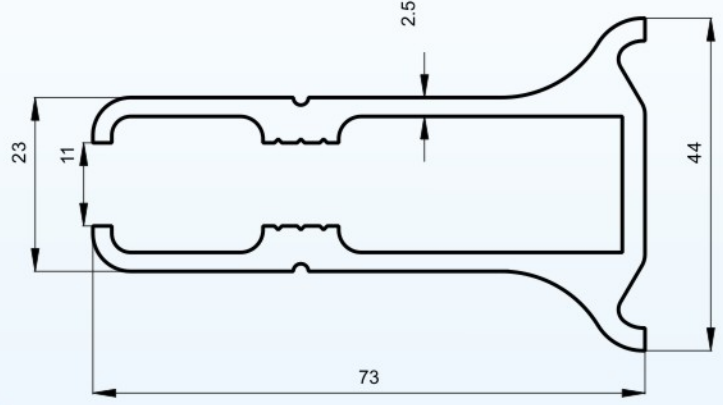

Profil No : 6029
Gramaj : 1.723 kg/m
Çevre : 389 mm