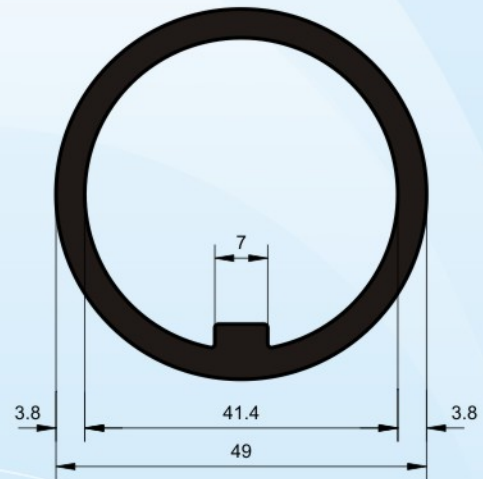

Profil No : 4160
Gramaj : 1.777 kg/m
Çevre : 305 mm

Profil No : 6022
Gramaj : 0.810 kg/m
Çevre : 153 mm

Profil No : 6023
Gramaj : 0.710 kg/m
Çevre : 140 mm

Profil No : 6024
Gramaj : 2.954 kg/m
Çevre : 234 mm

MERDİVEN KORKULUK PROFİLLERİ HANDRAIL PROFILES

Profil No : 6025
Gramaj : 1.997 kg/m
Çevre : 157 mm

Profil No : 6029
Gramaj : 1.723 kg/m
Çevre : 389 mm

Profil No : 6030
Gramaj : 0.496 kg/m
Çevre : 196 mm

Profil No : 6032
Gramaj : 2.350 kg/m
Çevre : 181 mm

Profil No : 6119
Gramaj : 0.927 kg/m
Çevre : 197 mm

Profil No : 6149
Gramaj : 0.564 kg/m
Çevre : 154 mm

MERDİVEN KORKULUK PROFİLLERİ HANDRAIL PROFILES

Profil No : 6000
Gramaj : 0.935 kg/m
Çevre : 189 mm

Profil No : 6001
Gramaj : 0.989 kg/m
Çevre : 173 mm