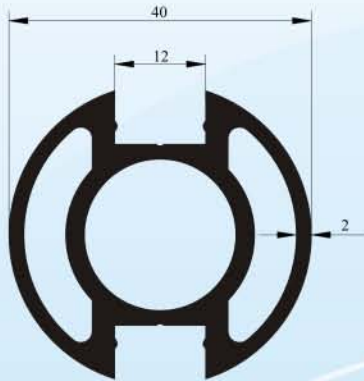

Profil No : 2256
Gramaj : 0.212 kg/m
Çevre : 43 mm

Profil No : 2989
Gramaj : 0.059 kg/m
Çevre : 50 mm

Profil No : 2273
Gramaj : 0.403 kg/m
Çevre : 80 mm

Profil No : 2913
Gramaj : 1.261 kg/m
Çevre : 374 mm

Profil No : 3061
Gramaj : 1.151 kg/m
Çevre : 151 mm

Profil No : 3062
Gramaj : 0.068 kg/m
Çevre : 48 mm

MERDİVEN KORKULUK SİSTEMLERİ HANDRAIL PROFILES

Profil No : 2938
Gramaj : 0.214 kg/m
Çevre : 56 mm

Profil No : 3610
Gramaj : 0.569 kg/m
Çevre : 324 mm

Profil No : 3611
Gramaj : 0.164 kg/m
Çevre : 102 mm

Profil No : 3684
Gramaj : 0.857 kg/m
Çevre : 215 mm

Profil No : 3993
Gramaj : 1,225 kg/m
Çevre : 155 mm

Profil No : 3688
Gramaj : 0.425 kg/m
Çevre : 264 mm