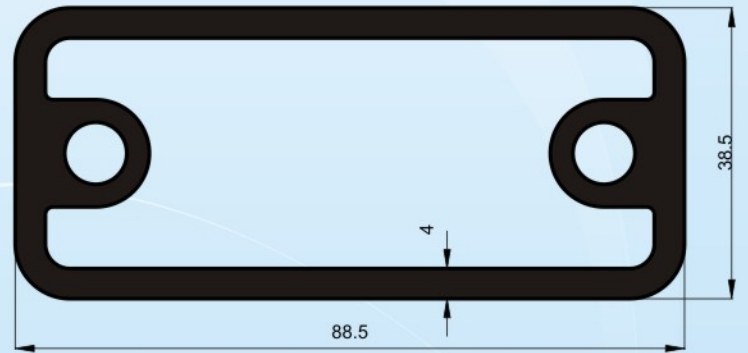

Profil No : 6013
Gramaj : 3.138 kg/m
Çevre : 242 mm