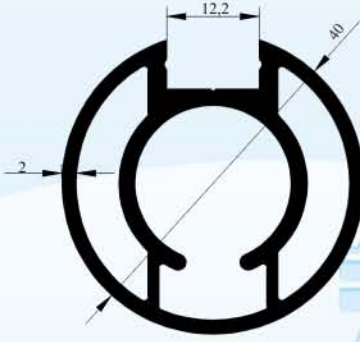

Profil No : 3994
Gramaj : 0.076 kg/m
Çevre : 51 mm

MERDİVEN KORKULUK SİSTEMLERİ HANDRAIL PROFILES

Profil No : 4038
Gramaj : 0.054 kg/m
Çevre : 51 mm

Profil No : 4063
Gramaj : 0.734 kg/m
Çevre : 104 mm

Profil No : 4071
Gramaj : 0.866 kg/m
Çevre : 152 mm