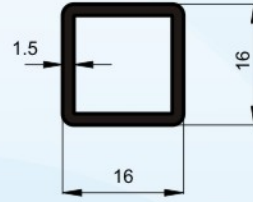

Profil No : 6005
Gramaj : 0.230 kg/m
Çevre : 62 mm