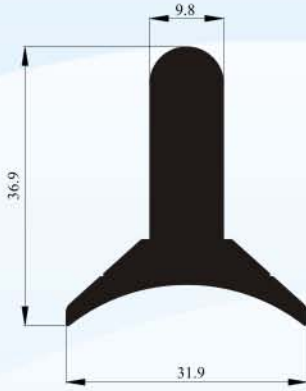

Profil No : 4551
Gramaj : 2.411 kg/m
Çevre : 275 mm

Profil No : 4553
Gramaj : 3.026 kg/m
Çevre : 221 mm

MERDİVEN KORKULUK SİSTEMLERİ HANDRAIL PROFILES

Profil No : 4603
Gramaj : 0.263 kg/m
Çevre : 43 mm

Profil No : 4561
Gramaj : 3.903 kg/m
Çevre : 188 mm

Profil No : 4610
Gramaj : 1.431 kg/m
Çevre : 138 mm

Profil No : 4613
Gramaj : 1.080 kg/m
Çevre : 125 mm

Profil No : 4614
Gramaj : 2.604 kg/m
Çevre : 168 mm

Profil No : 4694
Gramaj : 0.799 kg/m
Çevre : 152 mm