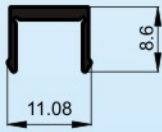

Profil No : 6002
Gramaj : 0.764 kg/m
Çevre : 174 mm

Profil No : 6003
Gramaj : 1.040 kg/m
Çevre : 234 mm

Profil No : 6004
Gramaj : 0.276 kg/m
Çevre : 73 mm

Profil No : 6005
Gramaj : 0.230 kg/m
Çevre : 62 mm