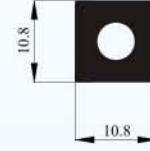

MERDİVEN KORKULUK SİSTEMLERİ HANDRAIL PROFILES

Profil No : 4603
Gramaj : 0.263 kg/m
Çevre : 43 mm

Profil No : 4561
Gramaj : 3.903 kg/m
Çevre : 188 mm