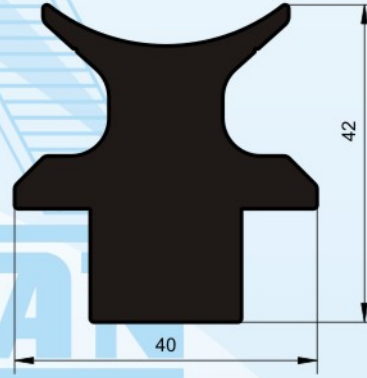

Profil No : 4160
Gramaj : 1.777 kg/m
Çevre : 305 mm

Profil No : 6022
Gramaj : 0.810 kg/m
Çevre : 153 mm

Profil No : 6023
Gramaj : 0.710 kg/m
Çevre : 140 mm

Profil No : 6024
Gramaj : 2.954 kg/m
Çevre : 234 mm

MERDİVEN KORKULUK PROFİLLERİ HANDRAIL PROFILES

Profil No : 6025
Gramaj : 1.997 kg/m
Çevre : 157 mm

Profil No : 6029
Gramaj : 1.723 kg/m
Çevre : 389 mm

Profil No : 6030
Gramaj : 0.496 kg/m
Çevre : 196 mm

Profil No : 6032
Gramaj : 2.350 kg/m
Çevre : 181 mm