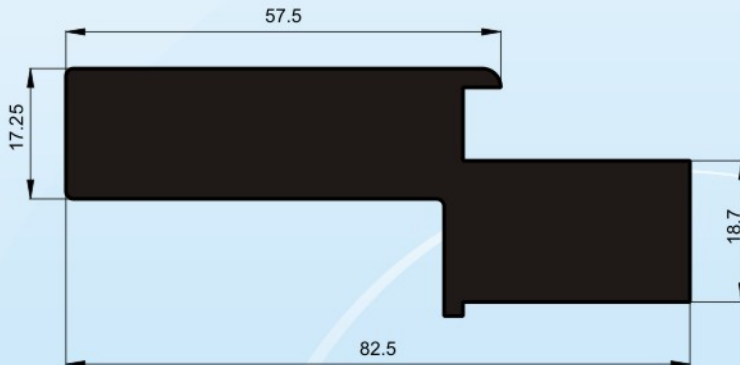

Profil No : 6020
Gramaj : 4.108 kg/m
Çevre : 238 mm