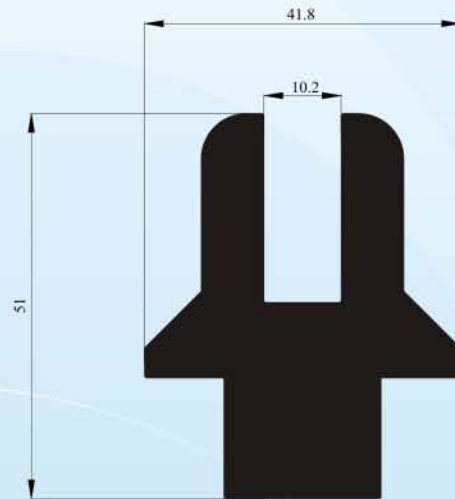

Profil No : 4553
Gramaj : 3.026 kg/m
Çevre : 221 mm