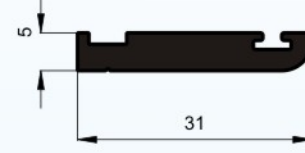

MERDİVEN KORKULUK PROFİLLERİ HANDRAIL PROFILES