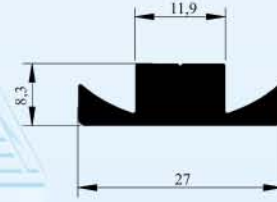

Profil No : 2230
Gramaj : 3.740 kg/m
Çevre : 189 mm

Profil No : 2229
Gramaj : 0.917 kg/m
Çevre : 157 mm

MERDİVEN KORKULUK SİSTEMLERİ HANDRAIL PROFILES

Profil No : 2239
Gramaj : 2.715 kg/m
Çevre : 333 mm

Profil No : 2245
Gramaj : 1.854 kg/m
Çevre : 209 mm

Profil No : 2256
Gramaj : 0.212 kg/m
Çevre : 43 mm

Profil No : 2989
Gramaj : 0.059 kg/m
Çevre : 50 mm

Profil No : 2273
Gramaj : 0.403 kg/m
Çevre : 80 mm

Profil No : 2913
Gramaj : 1.261 kg/m
Çevre : 374 mm