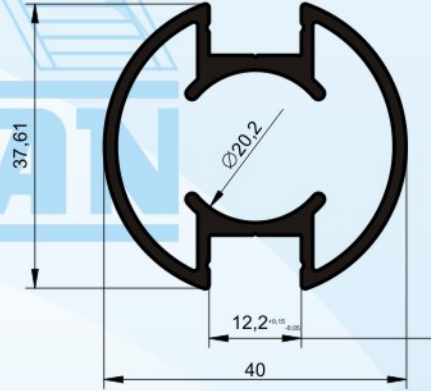

Profil No : 4726
Gramaj : 1.221 kg/m
Çevre : 232 mm

MERDİVEN KORKULUK PROFİLLERİ HANDRAIL PROFILES

Profil No : 4736
Gramaj : 2.739 kg/m
Çevre : 198 mm

Profil No : 4738
Gramaj : 2.954 kg/m
Çevre : 170 mm

Profil No : 4751
Gramaj : 0.870 kg/m
Çevre : 139 mm