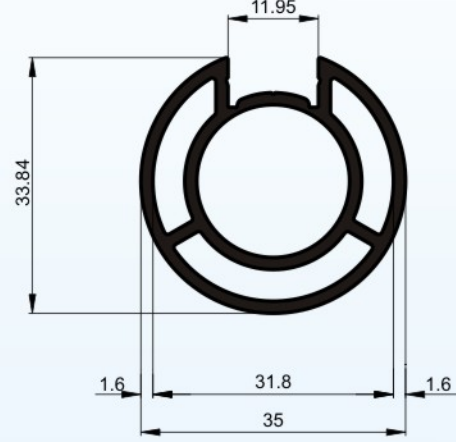

Profil No : 4913
Gramaj R : 0.772 kg/m
Çevre : 125 mm