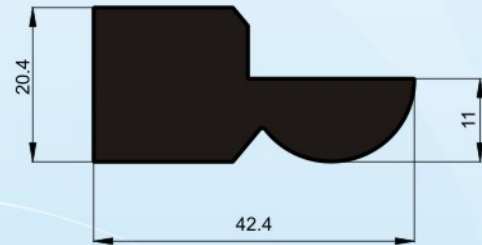

Profil No : 4842
Gramaj : 0.648 kg/m
Çevre : 123 mm