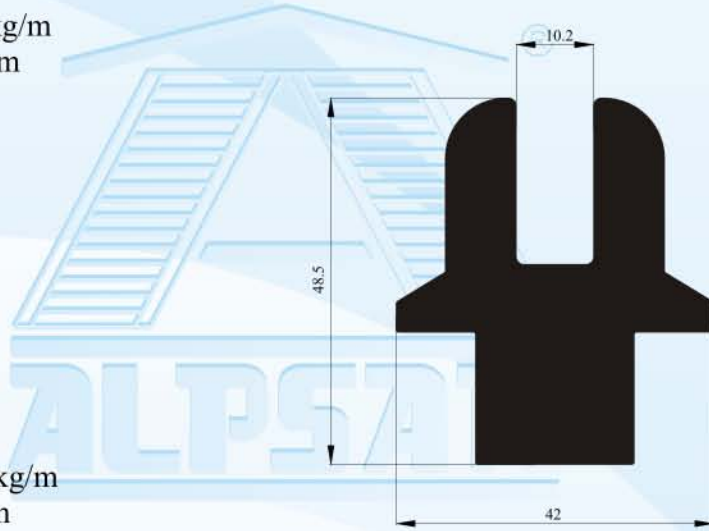

MERDİVEN KORKULUK SİSTEMLERİ HANDRAIL PROFILES

Profil No : 4473
Gramaj : 0.775 kg/m
Çevre : 139 mm

Profil No : 4504
Gramaj : 0.371 kg/m
Çevre : 91 mm

Profil No : 4486
Gramaj : 0.505 kg/m
Çevre : 123 mm

Profil No : 4510
Gramaj : 2.961 kg/m
Çevre : 210 mm