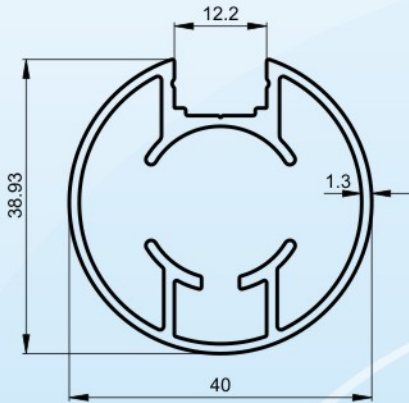

Profil No : 4875
Gramaj : 0.992 kg/m
Çevre : 124 mm

Profil No : 4877
Gramaj : 2.593 kg/m
Çevre : 167 mm

Profil No : 4848
Gramaj : 4.149 kg/m
Çevre : 170 mm

Profil No : 4874
Gramaj : 2.753 kg/m
Çevre : 216 mm

Profil No : 4876
Gramaj : 2.480 kg/m
Çevre : 167 mm

MERDİVEN KORKULUK PROFİLLERİ HANDRAIL PROFILES

Profil No : 4849
Gramaj : 1.553 kg/m
Çevre : 110 mm

Profil No : 4913
Gramaj R : 0.772 kg/m
Çevre : 125 mm

Profil No : 4160
Gramaj : 1.777 kg/m
Çevre : 305 mm

Profil No : 6022
Gramaj : 0.810 kg/m
Çevre : 153 mm

Profil No : 6023
Gramaj : 0.710 kg/m
Çevre : 140 mm

Profil No : 6024
Gramaj : 2.954 kg/m
Çevre : 234 mm