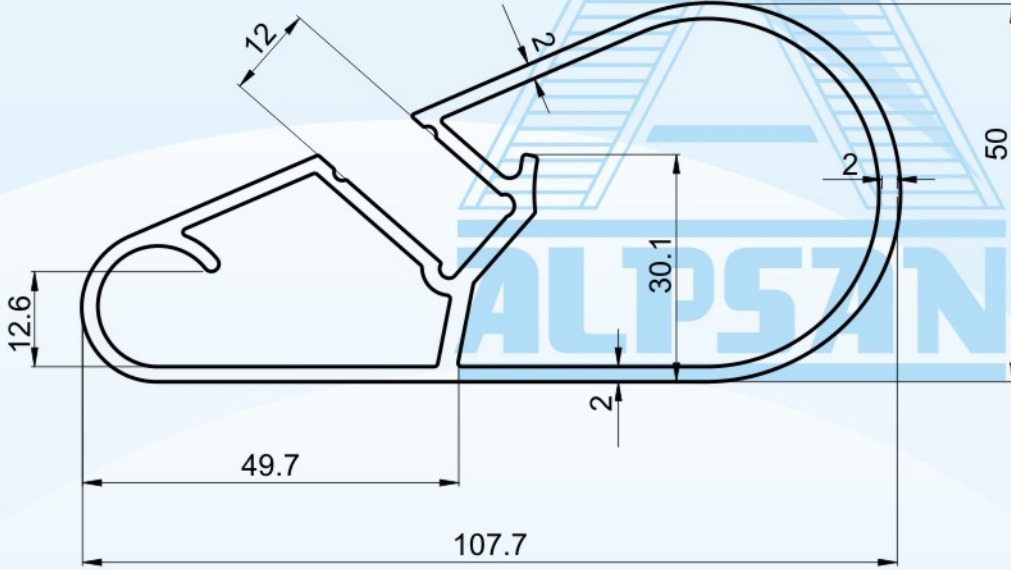

Profil No : 4875
Gramaj : 0.992 kg/m
Çevre : 124 mm

Profil No : 4877
Gramaj : 2.593 kg/m
Çevre : 167 mm

Profil No : 4848
Gramaj : 4.149 kg/m
Çevre : 170 mm

Profil No : 4874
Gramaj : 2.753 kg/m
Çevre : 216 mm

Profil No : 4876
Gramaj : 2.480 kg/m
Çevre : 167 mm

MERDİVEN KORKULUK PROFİLLERİ HANDRAIL PROFILES

Profil No : 4849
Gramaj : 1.553 kg/m
Çevre : 110 mm

Profil No : 4913
Gramaj R : 0.772 kg/m
Çevre : 125 mm