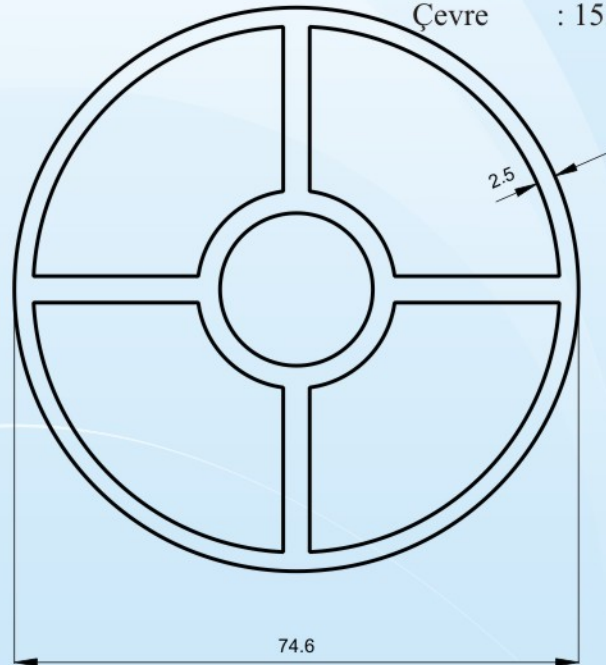

Profil No : 6024
Gramaj : 2.954 kg/m
Çevre : 234 mm