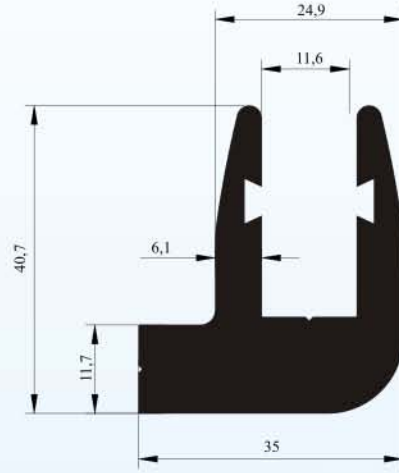

Profil No : 2230
Gramaj : 3.740 kg/m
Çevre : 189 mm

Profil No : 2229
Gramaj : 0.917 kg/m
Çevre : 157 mm

MERDİVEN KORKULUK SİSTEMLERİ HANDRAIL PROFILES

Profil No : 2239
Gramaj : 2.715 kg/m
Çevre : 333 mm

Profil No : 2245
Gramaj : 1.854 kg/m
Çevre : 209 mm

Profil No : 2256
Gramaj : 0.212 kg/m
Çevre : 43 mm

Profil No : 2989
Gramaj : 0.059 kg/m
Çevre : 50 mm

Profil No : 2273
Gramaj : 0.403 kg/m
Çevre : 80 mm

Profil No : 2913
Gramaj : 1.261 kg/m
Çevre : 374 mm