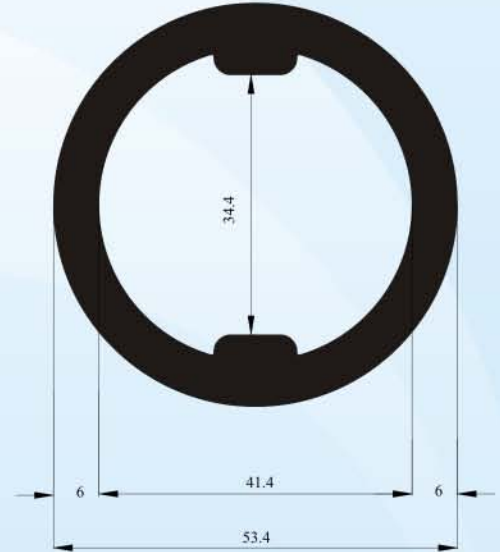

Profil No : 4551
Gramaj : 2.411 kg/m
Çevre : 275 mm

Profil No : 4553
Gramaj : 3.026 kg/m
Çevre : 221 mm

MERDİVEN KORKULUK SİSTEMLERİ HANDRAIL PROFILES

Profil No : 4603
Gramaj : 0.263 kg/m
Çevre : 43 mm

Profil No : 4561
Gramaj : 3.903 kg/m
Çevre : 188 mm

Profil No : 4610
Gramaj : 1.431 kg/m
Çevre : 138 mm

Profil No : 4613
Gramaj : 1.080 kg/m
Çevre : 125 mm

Profil No : 4614
Gramaj : 2.604 kg/m
Çevre : 168 mm

Profil No : 4694
Gramaj : 0.799 kg/m
Çevre : 152 mm