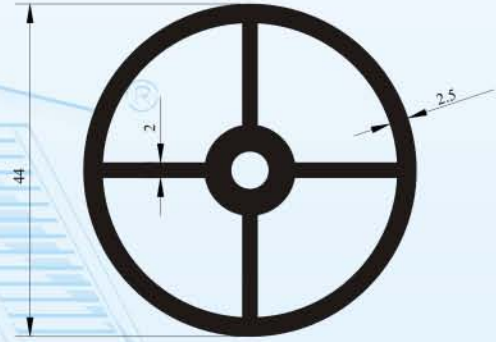

Profil No : 4551
Gramaj : 2.411 kg/m
Çevre : 275 mm

Profil No : 4553
Gramaj : 3.026 kg/m
Çevre : 221 mm

MERDİVEN KORKULUK SİSTEMLERİ HANDRAIL PROFILES

Profil No : 4603
Gramaj : 0.263 kg/m
Çevre : 43 mm

Profil No : 4561
Gramaj : 3.903 kg/m
Çevre : 188 mm