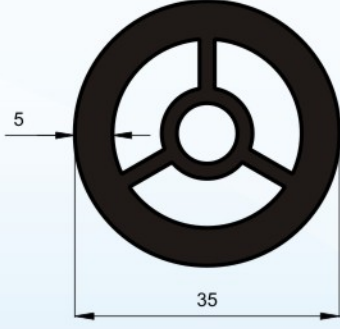

MERDİVEN KORKULUK PROFİLLERİ HANDRAIL PROFILES

Profil No : 4849
Gramaj : 1.553 kg/m
Çevre : 110 mm