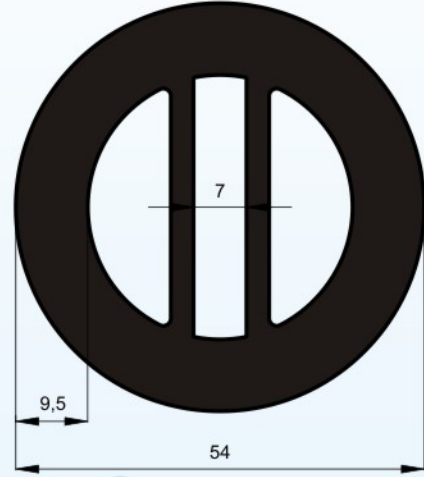

Profil No : 4752
Gramaj : 0.762 kg/m
Çevre : 153 mm

Profil No : 4753
Gramaj : 0.894 kg/m
Çevre : 153 mm

Profil No : 4842
Gramaj : 0.648 kg/m
Çevre : 123 mm

MERDİVEN KORKULUK PROFİLLERİ HANDRAIL PROFILES

Profil No : 4754
Gramaj : 3.314 kg/m
Çevre : 430 mm

Profil No : 4875
Gramaj : 0.992 kg/m
Çevre : 124 mm

Profil No : 4877
Gramaj : 2.593 kg/m
Çevre : 167 mm

Profil No : 4848
Gramaj : 4.149 kg/m
Çevre : 170 mm

Profil No : 4874
Gramaj : 2.753 kg/m
Çevre : 216 mm