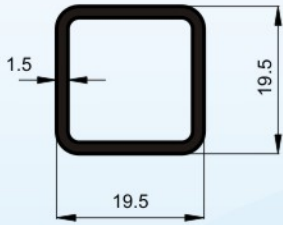

Profil No : 6004
Gramaj : 0.276 kg/m
Çevre : 73 mm