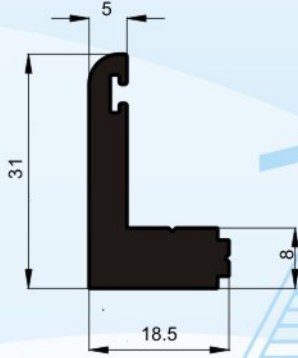

Profil No : 6016
Gramaj : 0.667 kg/m
Çevre : 106 mm