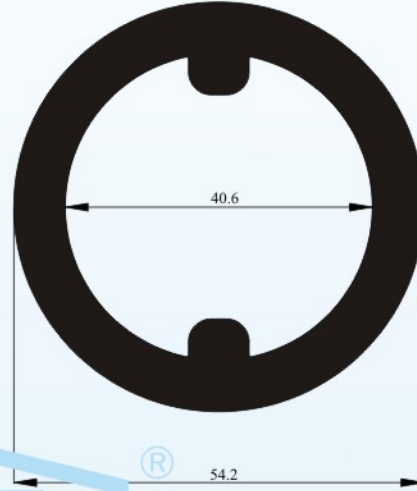

Profil No : 4738
Gramaj : 2.954 kg/m
Çevre : 170 mm