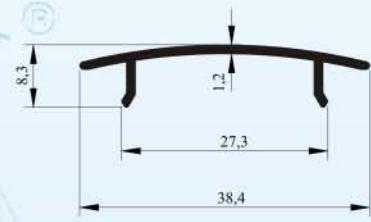

Profil No : 2256
Gramaj : 0.212 kg/m
Çevre : 43 mm

Profil No : 2989
Gramaj : 0.059 kg/m
Çevre : 50 mm

Profil No : 2273
Gramaj : 0.403 kg/m
Çevre : 80 mm

Profil No : 2913
Gramaj : 1.261 kg/m
Çevre : 374 mm

Profil No : 3061
Gramaj : 1.151 kg/m
Çevre : 151 mm

Profil No : 3062
Gramaj : 0.068 kg/m
Çevre : 48 mm

MERDİVEN KORKULUK SİSTEMLERİ HANDRAIL PROFILES

Profil No : 2938
Gramaj : 0.214 kg/m
Çevre : 56 mm

Profil No : 3610
Gramaj : 0.569 kg/m
Çevre : 324 mm