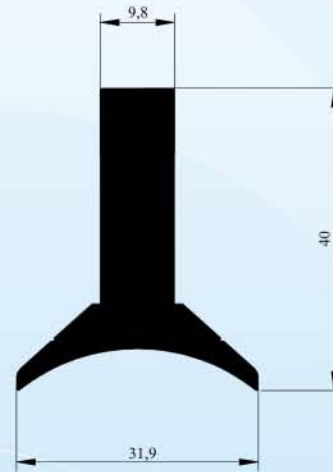

Profil No : 3611
Gramaj : 0.164 kg/m
Çevre : 102 mm

Profil No : 3684
Gramaj : 0.857 kg/m
Çevre : 215 mm

Profil No : 3993
Gramaj : 1,225 kg/m
Çevre : 155 mm

Profil No : 3688
Gramaj : 0.425 kg/m
Çevre : 264 mm

Profil No : 3994
Gramaj : 0.076 kg/m
Çevre : 51 mm

MERDİVEN KORKULUK SİSTEMLERİ HANDRAIL PROFILES

Profil No : 4038
Gramaj : 0.054 kg/m
Çevre : 51 mm

Profil No : 4063
Gramaj : 0.734 kg/m
Çevre : 104 mm

Profil No : 4071
Gramaj : 0.866 kg/m
Çevre : 152 mm

Profil No : 4082
Gramaj : 1.125 kg/m
Çevre : 139 mm

Profil No : 4090
Gramaj : 0.780 kg/m
Çevre : 134 mm

Profil No : 4101
Gramaj : 3.172 kg/m
Çevre : 173 mm

Profil No : 4376
Gramaj : 1.193 kg/m
Çevre : 136 mm