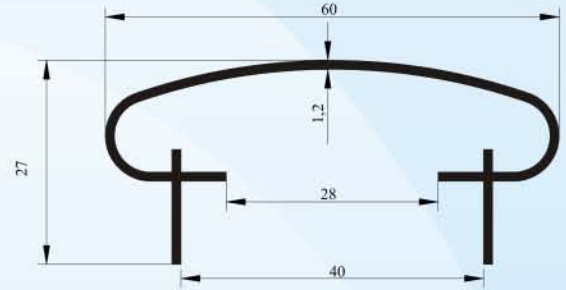

Profil No : 3993
Gramaj : 1,225 kg/m
Çevre : 155 mm

Profil No : 3688
Gramaj : 0.425 kg/m
Çevre : 264 mm

Profil No : 3994
Gramaj : 0.076 kg/m
Çevre : 51 mm