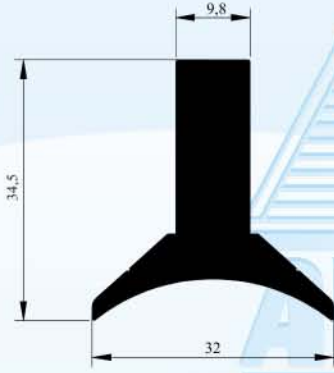

MERDİVEN KORKULUK SİSTEMLERİ HANDRAIL PROFILES

Profil No : 2225
Gramaj : 2.278 kg/m
Çevre : 140 mm

Profil No : 2226
Gramaj : 3.354 kg/m
Çevre : 173 mm

Profil No : 2227
Gramaj : 1.046 kg/m
Çevre : 125 mm

Profil No : 2228
Gramaj : 3.592 kg/m
Çevre : 234 mm