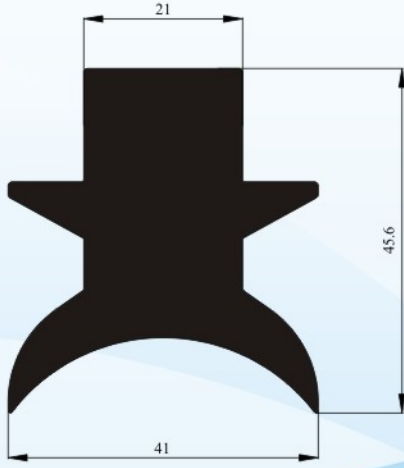

MERDİVEN KORKULUK PROFİLLERİ HANDRAIL PROFILES

Profil No : 4736
Gramaj : 2.739 kg/m
Çevre : 198 mm