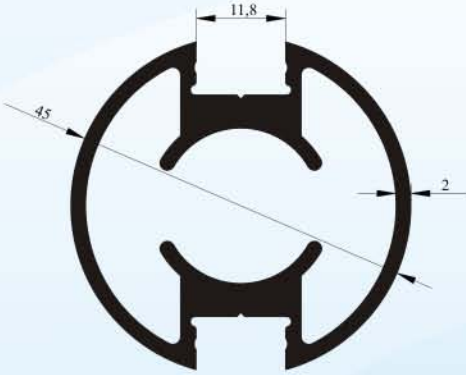

Profil No : 2230
Gramaj : 3.740 kg/m
Çevre : 189 mm

Profil No : 2229
Gramaj : 0.917 kg/m
Çevre : 157 mm

MERDİVEN KORKULUK SİSTEMLERİ HANDRAIL PROFILES

Profil No : 2239
Gramaj : 2.715 kg/m
Çevre : 333 mm

Profil No : 2245
Gramaj : 1.854 kg/m
Çevre : 209 mm

Profil No : 2256
Gramaj : 0.212 kg/m
Çevre : 43 mm

Profil No : 2989
Gramaj : 0.059 kg/m
Çevre : 50 mm

Profil No : 2273
Gramaj : 0.403 kg/m
Çevre : 80 mm

Profil No : 2913
Gramaj : 1.261 kg/m
Çevre : 374 mm