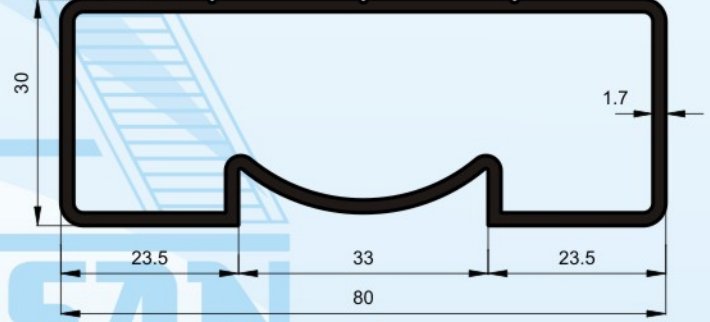

Profil No : 6003
Gramaj : 1.040 kg/m
Çevre : 234 mm