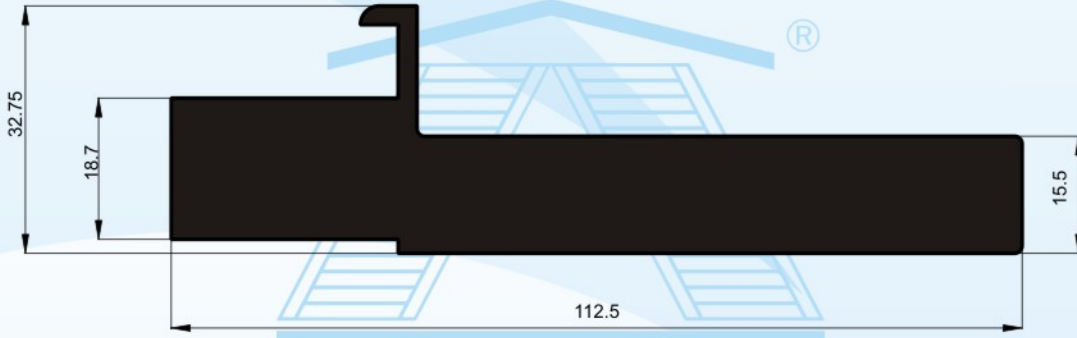

Profil No : 6006
Gramaj : 0.079 kg/m
Çevre : 51 mm

Profil No : 6007
Gramaj : 0.276 kg/m
Çevre : 73 mm

MERDİVEN KORKULUK PROFİLLERİ HANDRAIL PROFILES

Profil No : 6008
Gramaj : 3.715 kg/m
Çevre : 174 mm

Profil No : 6009
Gramaj : 6.154 kg/m
Çevre : 234 mm