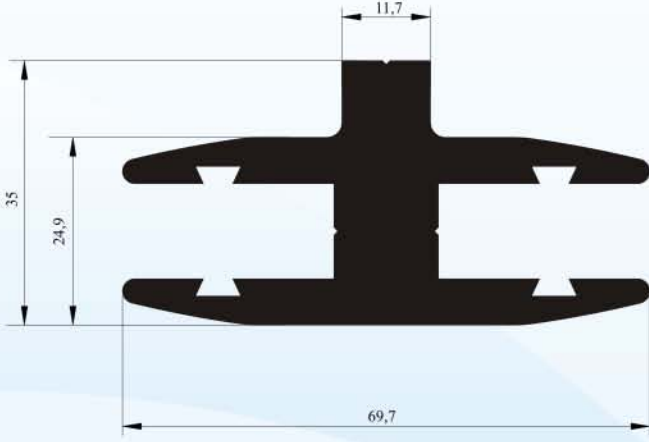

MERDİVEN KORKULUK SİSTEMLERİ HANDRAIL PROFILES

Profil No : 2225
Gramaj : 2.278 kg/m
Çevre : 140 mm

Profil No : 2226
Gramaj : 3.354 kg/m
Çevre : 173 mm

Profil No : 2227
Gramaj : 1.046 kg/m
Çevre : 125 mm

Profil No : 2228
Gramaj : 3.592 kg/m
Çevre : 234 mm

Profil No : 2230
Gramaj : 3.740 kg/m
Çevre : 189 mm

Profil No : 2229
Gramaj : 0.917 kg/m
Çevre : 157 mm

MERDİVEN KORKULUK SİSTEMLERİ HANDRAIL PROFILES

Profil No : 2239
Gramaj : 2.715 kg/m
Çevre : 333 mm

Profil No : 2245
Gramaj : 1.854 kg/m
Çevre : 209 mm