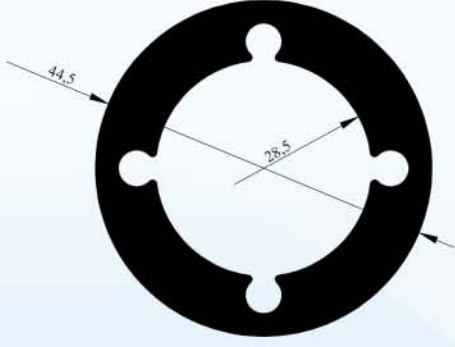

MERDİVEN KORKULUK SİSTEMLERİ HANDRAIL PROFILES

Profil No : 2225
Gramaj : 2.278 kg/m
Çevre : 140 mm

Profil No : 2226
Gramaj : 3.354 kg/m
Çevre : 173 mm

Profil No : 2227
Gramaj : 1.046 kg/m
Çevre : 125 mm

Profil No : 2228
Gramaj : 3.592 kg/m
Çevre : 234 mm