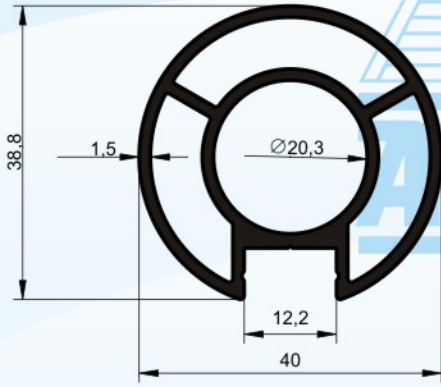

Profil No : 4726
Gramaj : 1.221 kg/m
Çevre : 232 mm

MERDİVEN KORKULUK PROFİLLERİ HANDRAIL PROFILES

Profil No : 4736
Gramaj : 2.739 kg/m
Çevre : 198 mm

Profil No : 4738
Gramaj : 2.954 kg/m
Çevre : 170 mm

Profil No : 4751
Gramaj : 0.870 kg/m
Çevre : 139 mm