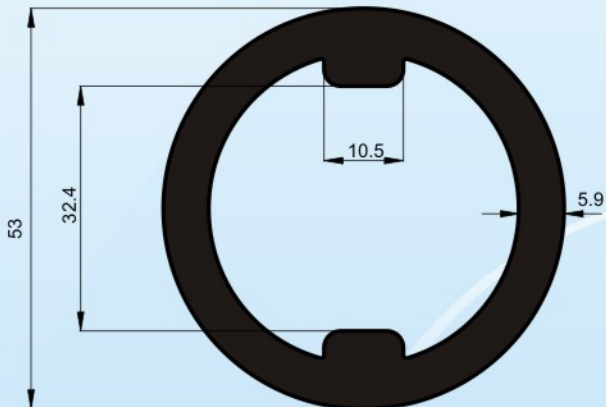

Profil No : 4752
Gramaj : 0.762 kg/m
Çevre : 153 mm

Profil No : 4753
Gramaj : 0.894 kg/m
Çevre : 153 mm

Profil No : 4842
Gramaj : 0.648 kg/m
Çevre : 123 mm

MERDİVEN KORKULUK PROFİLLERİ HANDRAIL PROFILES

Profil No : 4754
Gramaj : 3.314 kg/m
Çevre : 430 mm

Profil No : 4875
Gramaj : 0.992 kg/m
Çevre : 124 mm

Profil No : 4877
Gramaj : 2.593 kg/m
Çevre : 167 mm

Profil No : 4848
Gramaj : 4.149 kg/m
Çevre : 170 mm

Profil No : 4874
Gramaj : 2.753 kg/m
Çevre : 216 mm