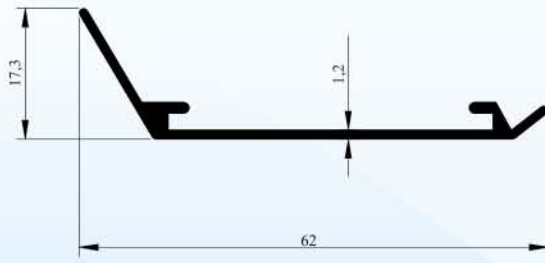

HAVALANDIRMA MENFEZ PROFİLLERİ VENT-VENTILATION PROFILES