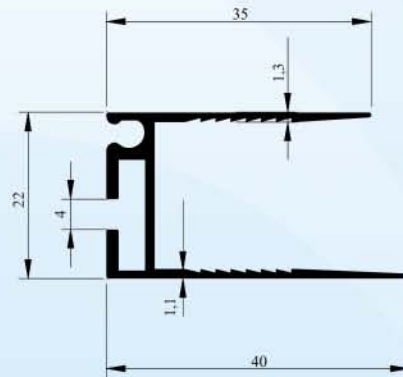

## HAVALANDIRMA MENFEZ PROFİLLERİ VENT-VENTILATION PROFILES

Profil No : 3849  
Gramaj : 0.318 kg/m  
Çevre : 166 mm

Profil No : 3851  
Gramaj : 0.362 kg/m  
Çevre : 203 mm

Profil No : 3852  
Gramaj : 0.485 kg/m  
Çevre : 234 mm

Profil No : 3876  
Gramaj : 0.382 kg/m  
Çevre : 231 mm

Profil No : 3877  
Gramaj : 0.335 kg/m  
Çevre : 177 mm

Profil No : 4284  
Gramaj : 0.362 kg/m  
Çevre : 228 mm