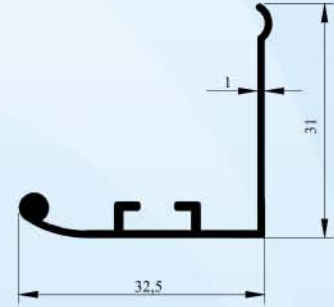

Profil No : 3912
Gramaj : 0.239 kg/m
Çevre : 157 mm