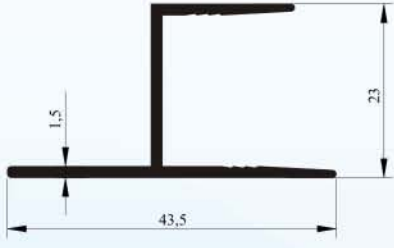

## HAVALANDIRMA MENFEZ PROFİLLERİ VENT-VENTILATION PROFILES

Profil No : 3849  
Gramaj : 0.318 kg/m  
Çevre : 166 mm

Profil No : 3851  
Gramaj : 0.362 kg/m  
Çevre : 203 mm

Profil No : 3852  
Gramaj : 0.485 kg/m  
Çevre : 234 mm

Profil No : 3876  
Gramaj : 0.382 kg/m  
Çevre : 231 mm

Profil No : 3877  
Gramaj : 0.335 kg/m  
Çevre : 177 mm

Profil No : 4284  
Gramaj : 0.362 kg/m  
Çevre : 228 mm