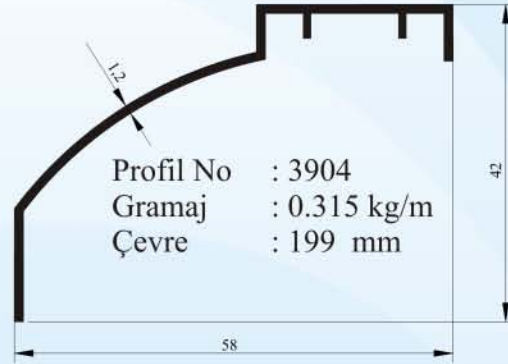

## HAVALANDIRMA MENFEZ PROFİLLERİ VENT-VENTILATION PROFILES

Profil No : 3901  
Gramaj : 0.218 kg/m  
Çevre : 136 mm

Profil No : 3902  
Gramaj : 0.096 kg/m  
Çevre : 31 mm

Profil No : 3903  
Gramaj : 0.314 kg/m  
Çevre : 164 mm