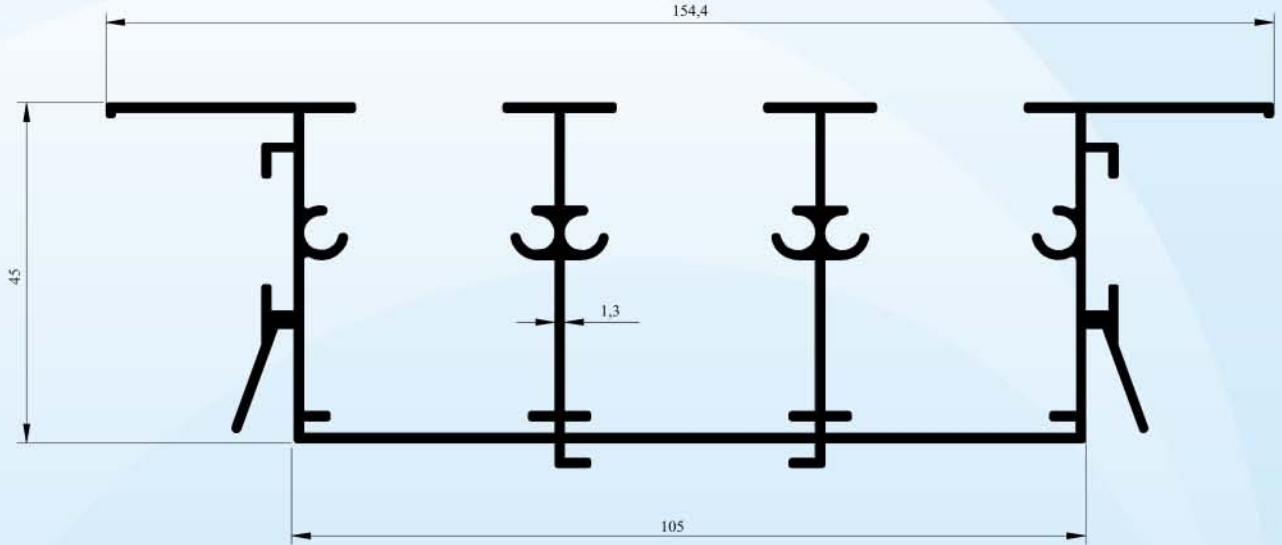

## HAVALANDIRMA MENFEZ PROFİLLERİ VENT-VENTILATION PROFILES

Profil No : 3945  
Gramaj : 1.049 kg/m  
Çevre : 569 mm

Profil No : 3963  
Gramaj : 0.211 kg/m  
Çevre : 157 mm

Profil No : 3947  
Gramaj : 1.907 kg/m  
Çevre : 1030 mm