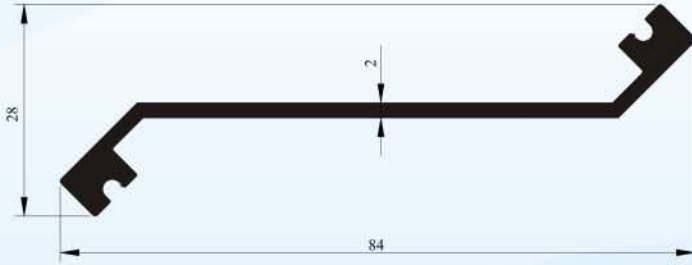

Profil No : 3808
Gramaj : 0.630 kg/m
Çevre : 222 mm