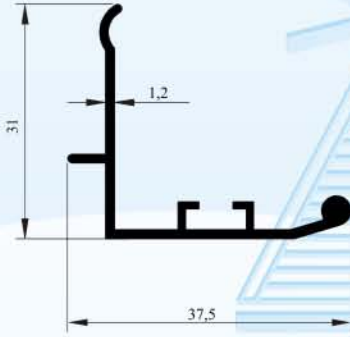

## HAVALANDIRMA MENFEZ PROFİLLERİ VENT-VENTILATION PROFILES

Profil No : 3849  
Gramaj : 0.318 kg/m  
Çevre : 166 mm

Profil No : 3851  
Gramaj : 0.362 kg/m  
Çevre : 203 mm

Profil No : 3852  
Gramaj : 0.485 kg/m  
Çevre : 234 mm

Profil No : 3876  
Gramaj : 0.382 kg/m  
Çevre : 231 mm

Profil No : 3877  
Gramaj : 0.335 kg/m  
Çevre : 177 mm

Profil No : 4284  
Gramaj : 0.362 kg/m  
Çevre : 228 mm

## HAVALANDIRMA MENFEZ PROFİLLERİ VENT-VENTILATION PROFILES

Profil No : 2297  
Gramaj : 0.350 kg/m  
Çevre : 171 mm

Profil No : 3191  
Gramaj : 0.165 kg/m  
Çevre : 93 mm

Profil No : 319  
Gramaj : 0.7 kg/m  
Çevre : 161 mm