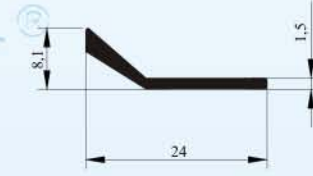

## HAVALANDIRMA MENFEZ PROFİLLERİ VENT-VENTILATION PROFILES

Profil No : 3930  
Gramaj : 0.120 kg m  
Çevre : 56 mm

Profil No : 3932  
Gramaj : 0.179 kg/m  
Çevre : 44 mm

Profil No : 3934  
Gramaj : 0.398 kg/m  
Çevre : 294 mm