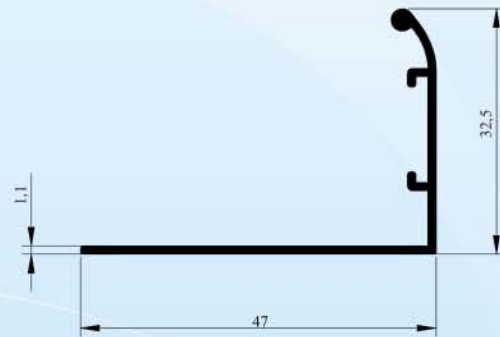

Profil No : 4243
Gramaj : 0.273 kg/m
Çevre : 179 mm