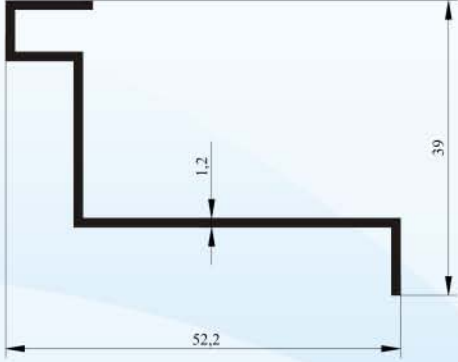

HAVALANDIRMA MENFEZ PROFİLLERİ VENT-VENTILATION PROFILES

Profil No : 3913
Gramaj : 0.326 kg/m
Çevre : 203 mm

Profil No : 3914
Gramaj : 0.141 kg/m
Çevre : 91 mm

Profil No : 3916
Gramaj : 0.090 kg/m
Çevre : 40 mm