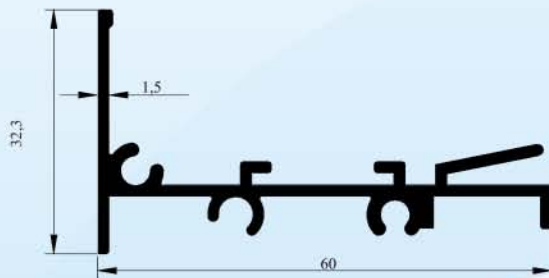

Profil No : 3927
Gramaj : 0.662 kg/m
Çevre : 288 mm