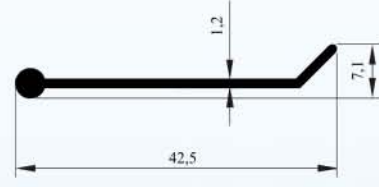

Profil No : 3191
Gramaj : 0.165 kg/m
Çevre : 93 mm