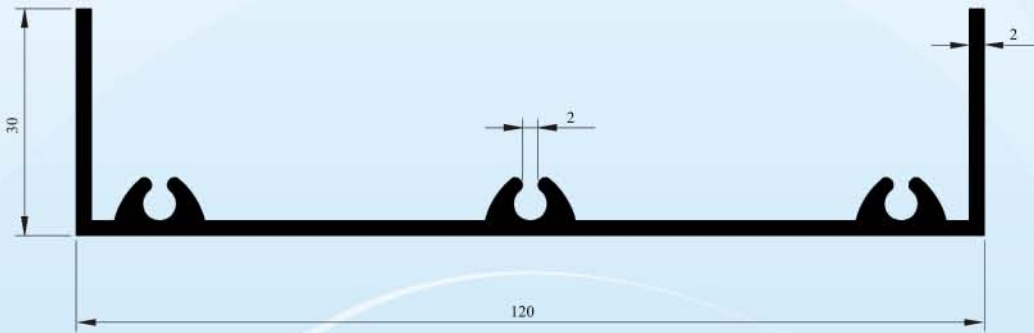

## HAVALANDIRMA MENFEZ PROFİLLERİ VENT-VENTILATION PROFILES

Profil No : 4002  
Gramaj : 0.547 kg/m  
Çevre : 278 mm

Profil No : 4003  
Gramaj : 0.548 kg/m  
Çevre : 227 mm

Profil No : 4032  
Gramaj : 0.496 kg/m  
Çevre : 321 mm