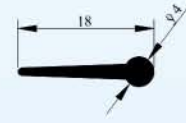

Profil No : 3904  
Gramaj : 0.315 kg/m  
Çevre : 199 mm

Profil No : 3251  
Gramaj : 0.195 kg/m  
Çevre : 71 mm

Profil No : 3905  
Gramaj : 0.451 kg/m  
Çevre : 221 mm

## HAVALANDIRMA MENFEZ PROFİLLERİ VENT-VENTILATION PROFILES

Profil No : 3911  
Gramaj : 0.859 kg/m  
Çevre : 214 mm

Profil No : 3912  
Gramaj : 0.239 kg/m  
Çevre : 157 mm

## HAVALANDIRMA MENFEZ PROFİLLERİ VENT-VENTILATION PROFILES

Profil No : 3913  
Gramaj : 0.326 kg/m  
Çevre : 203 mm

Profil No : 3914  
Gramaj : 0.141 kg/m  
Çevre : 91 mm

Profil No : 3916  
Gramaj : 0.090 kg/m  
Çevre : 40 mm