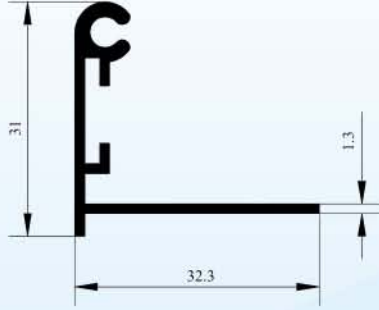

Profil No : 3903
Gramaj : 0.314 kg/m
Çevre : 164 mm