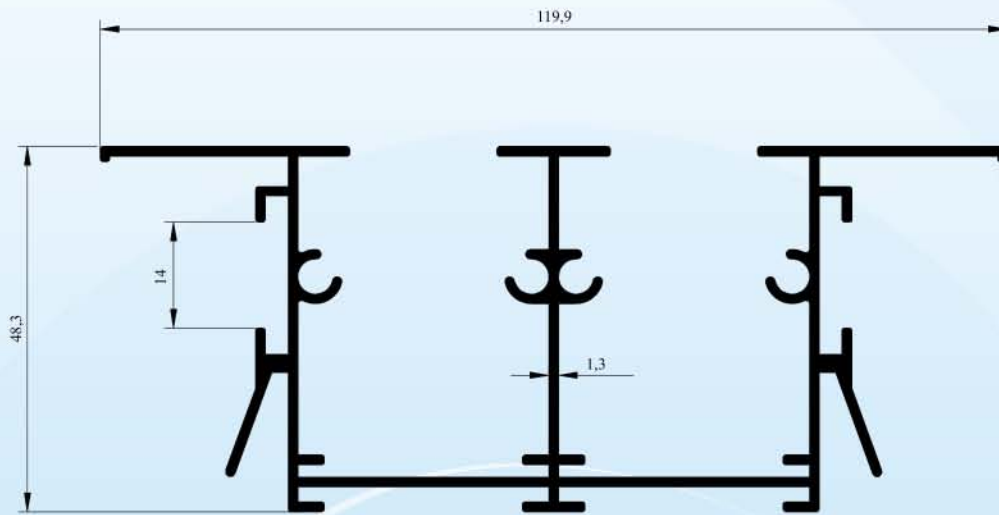

Profil No : 3946
Gramaj : 1.515 kg/m
Çevre : 819 mm