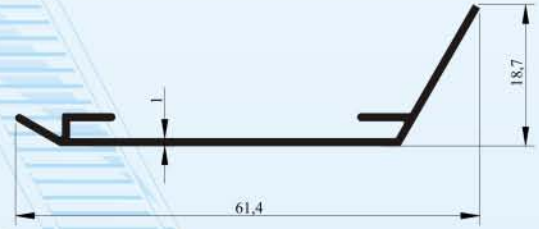

## HAVALANDIRMA MENFEZ PROFİLLERİ VENT-VENTILATION PROFILES

Profil No : 3920  
Gramaj : 0.130 kg/m  
Çevre : 98 mm

Profil No : 3921  
Gramaj : 0.244 kg/m  
Çevre : 156 mm

Profil No : 3922  
Gramaj : 0.522 kg/m  
Çevre : 305 mm