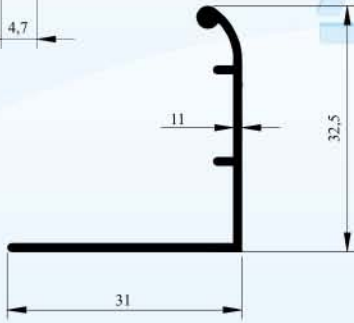

Profil No : 3928  
Gramaj : 0.447 kg/m  
Çevre : 215 mm

## HAVALANDIRMA MENFEZ PROFİLLERİ VENT-VENTILATION PROFILES

Profil No : 3930  
Gramaj : 0.120 kg m  
Çevre : 56 mm

Profil No : 3932  
Gramaj : 0.179 kg/m  
Çevre : 44 mm

Profil No : 3934  
Gramaj : 0.398 kg/m  
Çevre : 294 mm

Profil No : 3933  
Gramaj : 0.118 kg/m  
Çevre : 56 mm

Profil No : 3937  
Gramaj : 0.218 kg/m  
Çevre : 142 mm

Profil No : 3938  
Gramaj : 0.269 kg/m  
Çevre : 147 mm

Profil No : 3940  
Gramaj : 0.252 kg/m  
Çevre : 164 mm