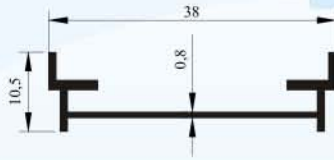

Profil No : 3924
Gramaj : 0.167 kg/m
Çevre : 132 mm