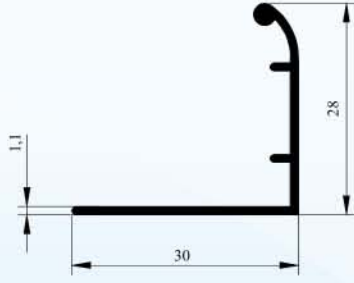

HAVALANDIRMA MENFEZ PROFİLLERİ VENT-VENTILATION PROFILES

Profil No : 3941
Gramaj : 0.202 kg/m
Çevre : 131 mm