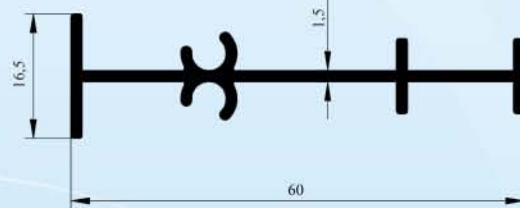

Profil No : 3923  
Gramaj : 0.228 kg/m  
Çevre : 176 mm

Profil No : 3924  
Gramaj : 0.167 kg/m  
Çevre : 132 mm

Profil No : 3926  
Gramaj : 0.089 kg/m  
Çevre : 43 mm

Profil No : 3927  
Gramaj : 0.662 kg/m  
Çevre : 288 mm