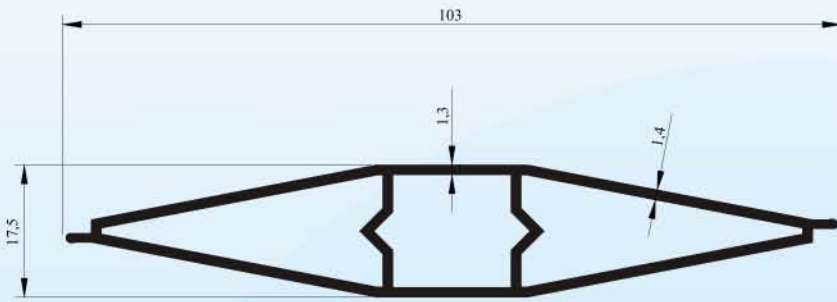

HAVALANDIRMA MENFEZ PROFİLLERİ VENT-VENTILATION PROFILES

Profil No : 3911
Gramaj : 0.859 kg/m
Çevre : 214 mm