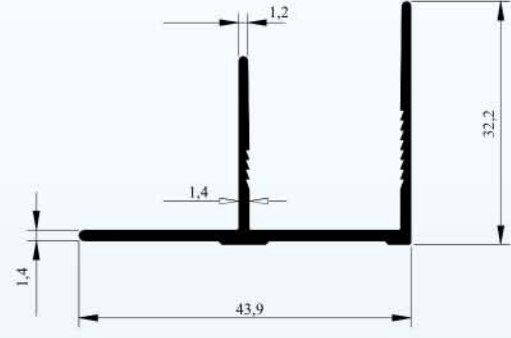

## HAVALANDIRMA MENFEZ PROFİLLERİ VENT-VENTILATION PROFILES

Profil No : 3849  
Gramaj : 0.318 kg/m  
Çevre : 166 mm

Profil No : 3851  
Gramaj : 0.362 kg/m  
Çevre : 203 mm

Profil No : 3852  
Gramaj : 0.485 kg/m  
Çevre : 234 mm

Profil No : 3876  
Gramaj : 0.382 kg/m  
Çevre : 231 mm

Profil No : 3877  
Gramaj : 0.335 kg/m  
Çevre : 177 mm

Profil No : 4284  
Gramaj : 0.362 kg/m  
Çevre : 228 mm