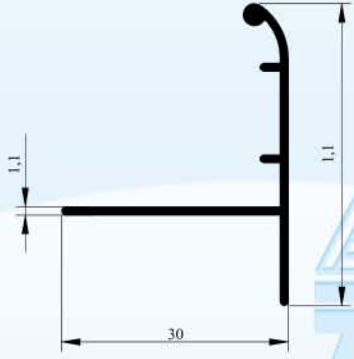

Profil No : 3943
Gramaj : 0.237 kg/m
Çevre : 154 mm