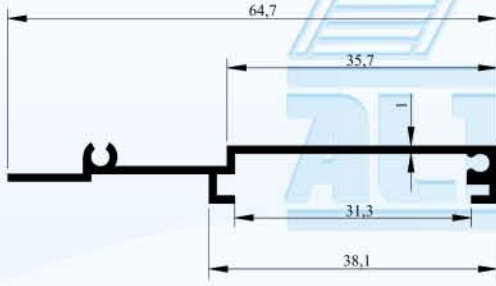

## HAVALANDIRMA MENFEZ PROFİLLERİ VENT-VENTILATION PROFILES

Profil No : 3913  
Gramaj : 0.326 kg/m  
Çevre : 203 mm

Profil No : 3914  
Gramaj : 0.141 kg/m  
Çevre : 91 mm

Profil No : 3916  
Gramaj : 0.090 kg/m  
Çevre : 40 mm