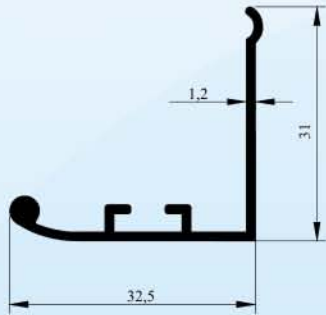

## HAVALANDIRMA MENFEZ PROFİLLERİ VENT-VENTILATION PROFILES

Profil No : 3913  
Gramaj : 0.326 kg/m  
Çevre : 203 mm

Profil No : 3914  
Gramaj : 0.141 kg/m  
Çevre : 91 mm

Profil No : 3916  
Gramaj : 0.090 kg/m  
Çevre : 40 mm

Profil No : 3915  
Gramaj : 0.260 kg/m  
Çevre : 186 mm

Profil No : 3918  
Gramaj : 0.105 kg/m  
Çevre : 77 mm

Profil No : 3917  
Gramaj : 0.269 kg/m  
Çevre : 156 mm

Profil No : 3919  
Gramaj : 0.333 kg/m  
Çevre : 197 mm