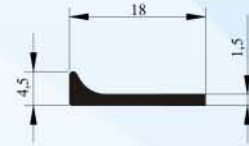

Profil No : 3926
Gramaj : 0.089 kg/m
Çevre : 43 mm