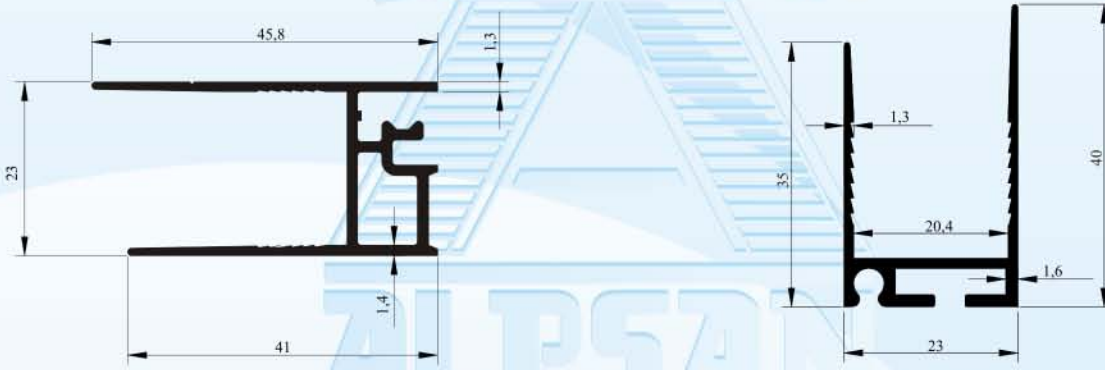

## HAVALANDIRMA MENFEZ PROFİLLERİ VENT-VENTILATION PROFILES

Profil No : 3849  
Gramaj : 0.318 kg/m  
Çevre : 166 mm

Profil No : 3851  
Gramaj : 0.362 kg/m  
Çevre : 203 mm

Profil No : 3852  
Gramaj : 0.485 kg/m  
Çevre : 234 mm

Profil No : 3876  
Gramaj : 0.382 kg/m  
Çevre : 231 mm

Profil No : 3877  
Gramaj : 0.335 kg/m  
Çevre : 177 mm

Profil No : 4284  
Gramaj : 0.362 kg/m  
Çevre : 228 mm