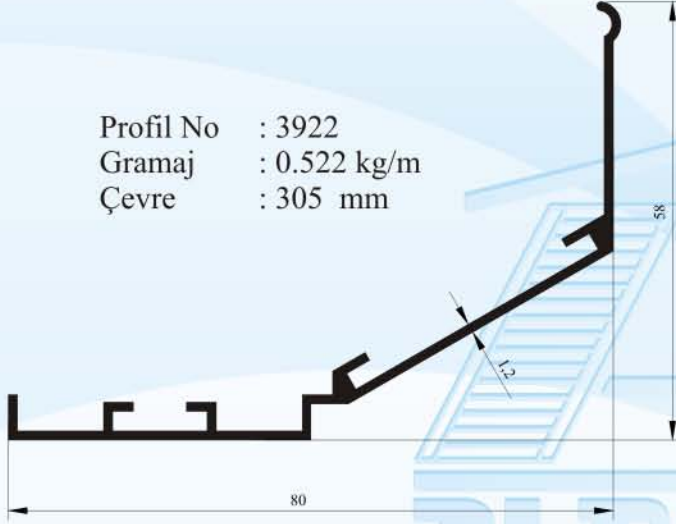

## HAVALANDIRMA MENFEZ PROFİLLERİ VENT-VENTILATION PROFILES

Profil No : 3920  
Gramaj : 0.130 kg/m  
Çevre : 98 mm

Profil No : 3921  
Gramaj : 0.244 kg/m  
Çevre : 156 mm

Profil No : 3922  
Gramaj : 0.522 kg/m  
Çevre : 305 mm