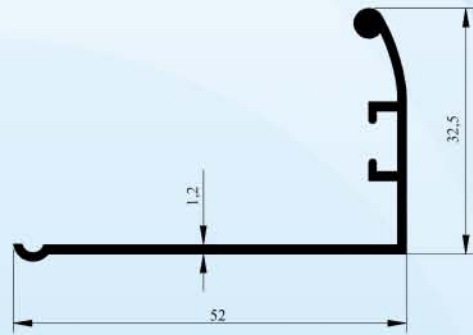

Profil No : 3919
Gramaj : 0.333 kg/m
Çevre : 197 mm