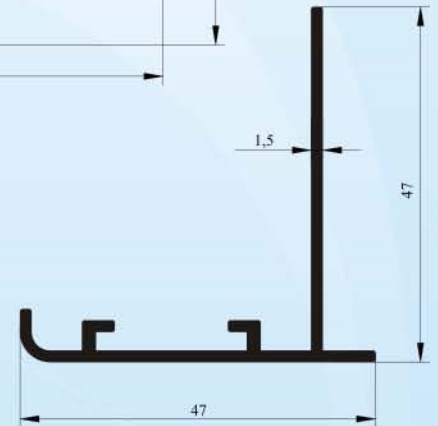

Profil No : 3905
Gramaj : 0.451 kg/m
Çevre : 221 mm