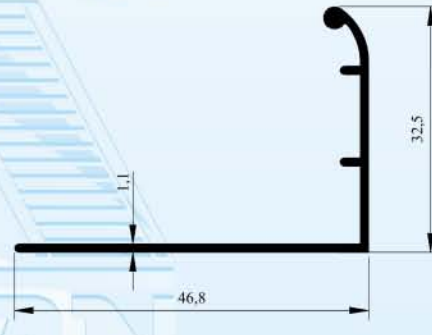

## HAVALANDIRMA MENFEZ PROFİLLERİ VENT-VENTILATION PROFILES

Profil No : 3941  
Gramaj : 0.202 kg/m  
Çevre : 131 mm

Profil No : 3942  
Gramaj : 0.154 kg/m  
Çevre : 86 mm

Profil No : 3943  
Gramaj : 0.237 kg/m  
Çevre : 154 mm