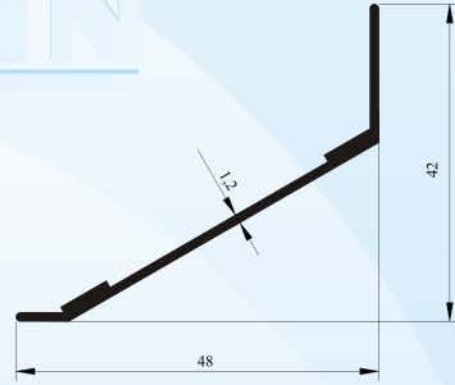

Profil No : 3938
Gramaj : 0.269 kg/m
Çevre : 147 mm