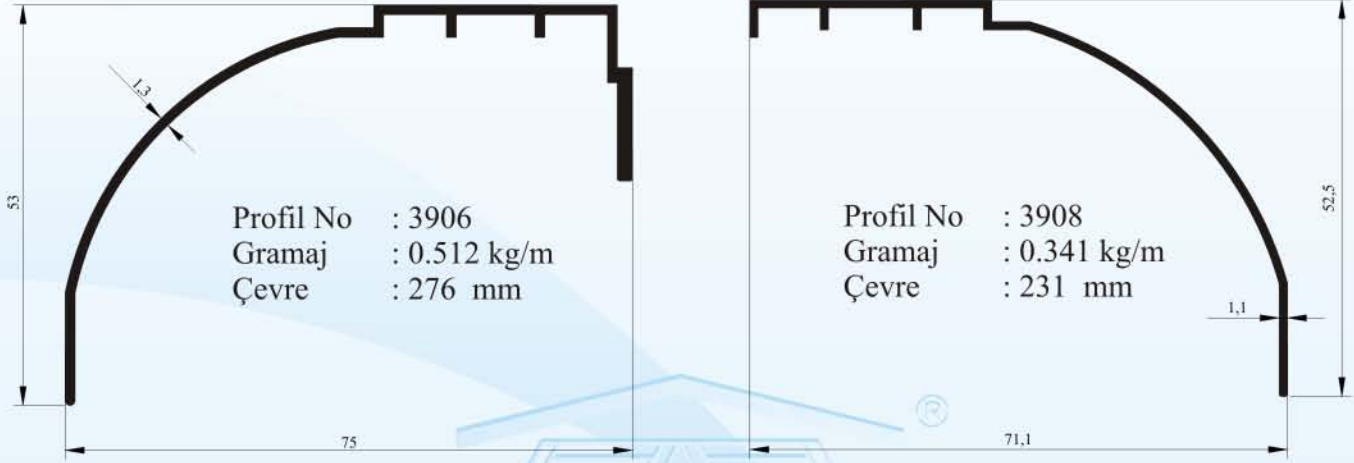

HAVALANDIRMA MENFEZ PROFİLLERİ VENT-VENTILATION PROFILES

Profil No : 3911
Gramaj : 0.859 kg/m
Çevre : 214 mm