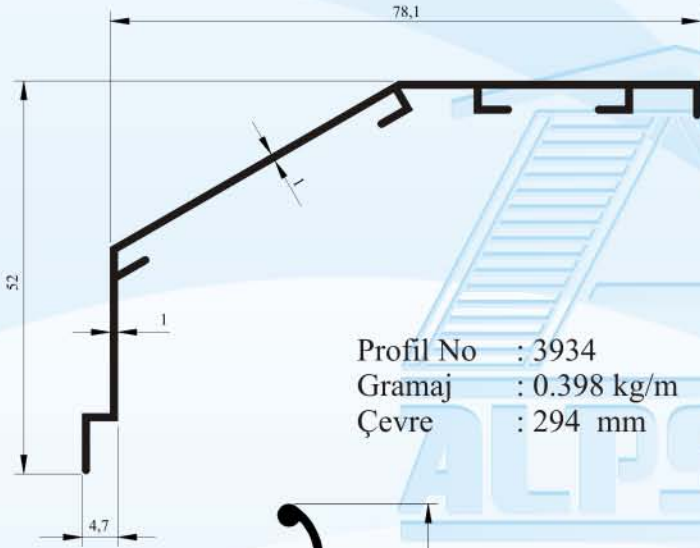

HAVALANDIRMA MENFEZ PROFİLLERİ VENT-VENTILATION PROFILES

Profil No : 3930
Gramaj : 0.120 kg m
Çevre : 56 mm

Profil No : 3932
Gramaj : 0.179 kg/m
Çevre : 44 mm

Profil No : 3934
Gramaj : 0.398 kg/m
Çevre : 294 mm

Profil No : 3933
Gramaj : 0.118 kg/m
Çevre : 56 mm