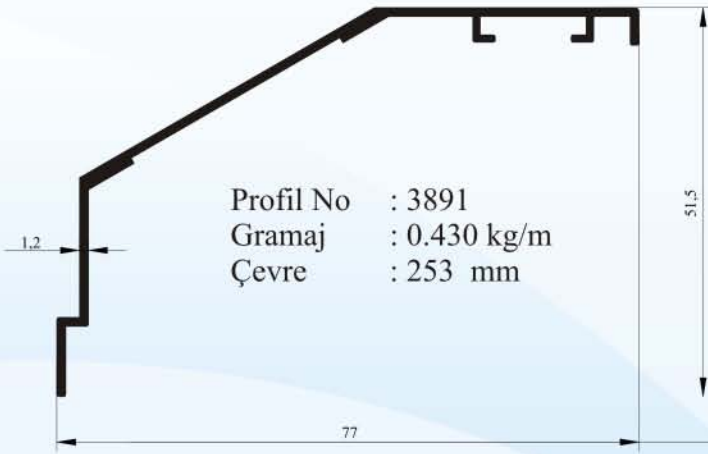

HAVALANDIRMA MENFEZ PROFİLLERİ VENT-VENTILATION PROFILES

Profil No : 3901
Gramaj : 0.218 kg/m
Çevre : 136 mm

Profil No : 3902
Gramaj : 0.096 kg/m
Çevre : 31 mm