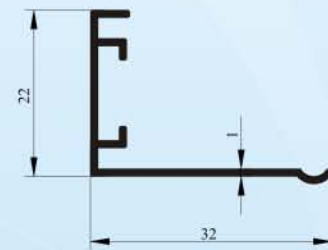

Profil No : 3933  
Gramaj : 0.118 kg/m  
Çevre : 56 mm

Profil No : 3937  
Gramaj : 0.218 kg/m  
Çevre : 142 mm

Profil No : 3938  
Gramaj : 0.269 kg/m  
Çevre : 147 mm

Profil No : 3940  
Gramaj : 0.252 kg/m  
Çevre : 164 mm