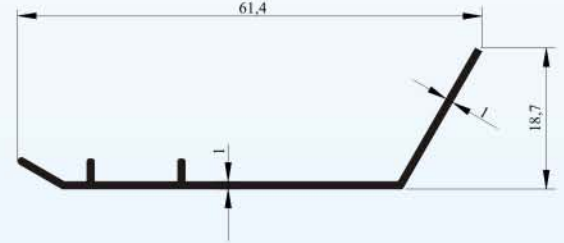

## HAVALANDIRMA MENFEZ PROFİLLERİ VENT-VENTILATION PROFILES

Profil No : 3945  
Gramaj : 1.049 kg/m  
Çevre : 569 mm

Profil No : 3963  
Gramaj : 0.211 kg/m  
Çevre : 157 mm

Profil No : 3947  
Gramaj : 1.907 kg/m  
Çevre : 1030 mm