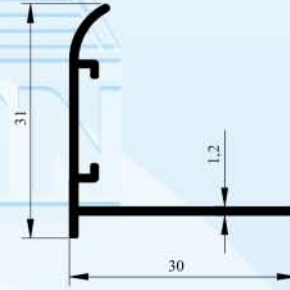

## HAVALANDIRMA MENFEZ PROFİLLERİ VENT-VENTILATION PROFILES

Profil No : 4089  
Gramaj : 0.295 kg/m  
Çevre : 164 mm

Profil No : 4094  
Gramaj : 0.581 kg/m  
Çevre : 342 mm

Profil No : 4162  
Gramaj : 0.225 kg/m  
Çevre : 147 mm

Profil No : 4163  
Gramaj : 0.223 kg/m  
Çevre : 141 mm

Profil No : 4164  
Gramaj : 0.312 kg/m  
Çevre : 205 mm

Profil No : 4243  
Gramaj : 0.273 kg/m  
Çevre : 179 mm