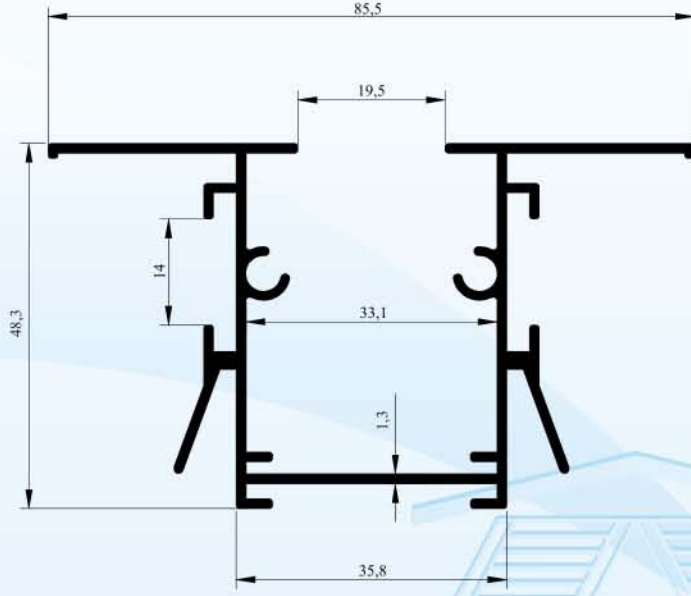

HAVALANDIRMA MENFEZ PROFİLLERİ VENT-VENTILATION PROFILES

Profil No : 3945
Gramaj : 1.049 kg/m
Çevre : 569 mm