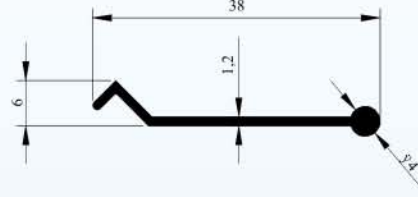

Profil No : 3942
Gramaj : 0.154 kg/m
Çevre : 86 mm