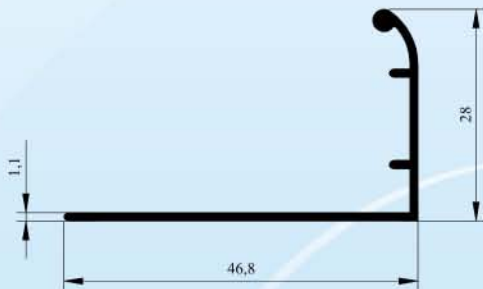

Profil No : 3940
Gramaj : 0.252 kg/m
Çevre : 164 mm