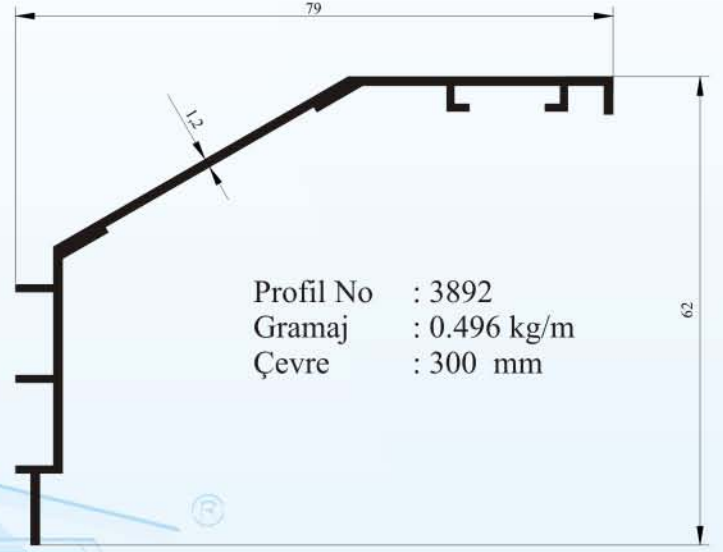

HAVALANDIRMA MENFEZ PROFİLLERİ VENT-VENTILATION PROFILES

Profil No : 3901
Gramaj : 0.218 kg/m
Çevre : 136 mm

Profil No : 3902
Gramaj : 0.096 kg/m
Çevre : 31 mm