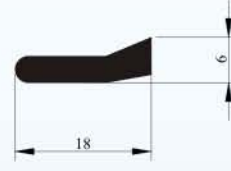

Profil No : 3932
Gramaj : 0.179 kg/m
Çevre : 44 mm