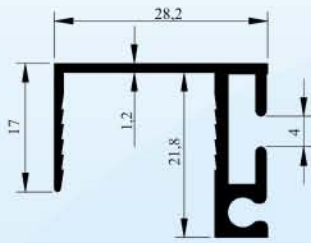

## HAVALANDIRMA MENFEZ PROFİLLERİ VENT-VENTILATION PROFILES

Profil No : 3849  
Gramaj : 0.318 kg/m  
Çevre : 166 mm

Profil No : 3851  
Gramaj : 0.362 kg/m  
Çevre : 203 mm

Profil No : 3852  
Gramaj : 0.485 kg/m  
Çevre : 234 mm

Profil No : 3876  
Gramaj : 0.382 kg/m  
Çevre : 231 mm

Profil No : 3877  
Gramaj : 0.335 kg/m  
Çevre : 177 mm

Profil No : 4284  
Gramaj : 0.362 kg/m  
Çevre : 228 mm