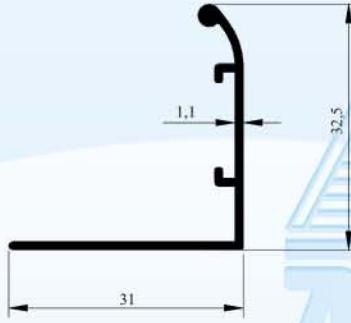

Profil No : 4089
Gramaj : 0.295 kg/m
Çevre : 164 mm

Profil No : 4094
Gramaj : 0.581 kg/m
Çevre : 342 mm

Profil No : 4162
Gramaj : 0.225 kg/m
Çevre : 147 mm