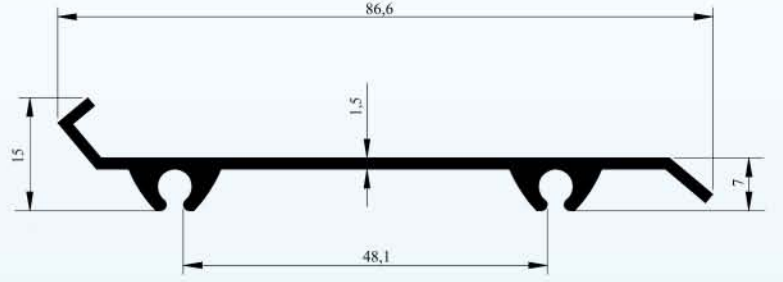

HAVALANDIRMA MENFEZ PROFİLLERİ VENT-VENTILATION PROFILES

Profil No : 4002
Gramaj : 0.547 kg/m
Çevre : 278 mm

Profil No : 4003
Gramaj : 0.548 kg/m
Çevre : 227 mm