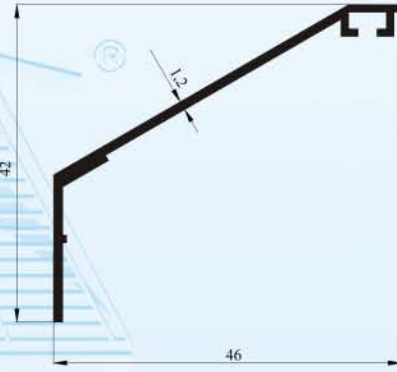

## HAVALANDIRMA MENFEZ PROFİLLERİ VENT-VENTILATION PROFILES

Profil No : 2297  
Gramaj : 0.350 kg/m  
Çevre : 171 mm

Profil No : 3191  
Gramaj : 0.165 kg/m  
Çevre : 93 mm

Profil No : 319  
Gramaj : 0.7 kg/m  
Çevre : 161 mm