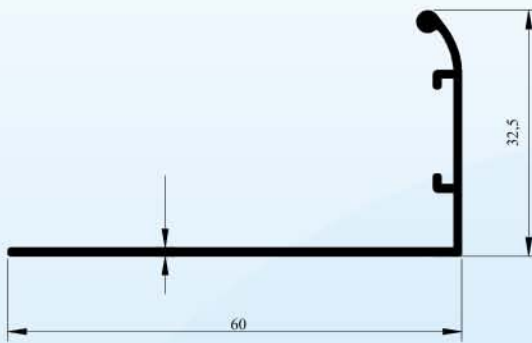

Profil No : 4164
Gramaj : 0.312 kg/m
Çevre : 205 mm