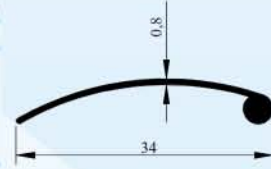

Profil No : 3918
Gramaj : 0.105 kg/m
Çevre : 77 mm