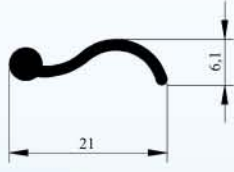

HAVALANDIRMA MENFEZ PROFİLLERİ VENT-VENTILATION PROFILES

Profil No : 3930
Gramaj : 0.120 kg m
Çevre : 56 mm