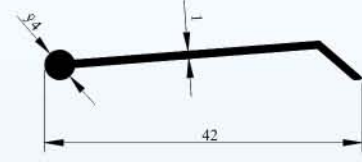

Profil No : 3914
Gramaj : 0.141 kg/m
Çevre : 91 mm

Profil No : 3916
Gramaj : 0.090 kg/m
Çevre : 40 mm