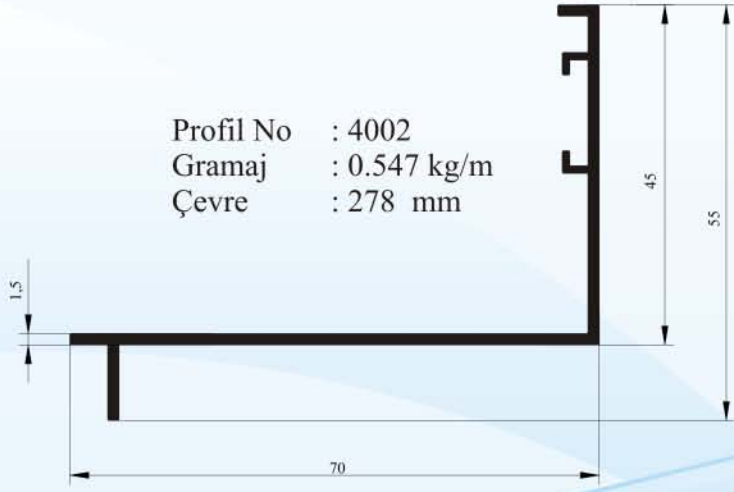

HAVALANDIRMA MENFEZ PROFİLLERİ VENT-VENTILATION PROFILES

Profil No : 4002
Gramaj : 0.547 kg/m
Çevre : 278 mm

Profil No : 4003
Gramaj : 0.548 kg/m
Çevre : 227 mm