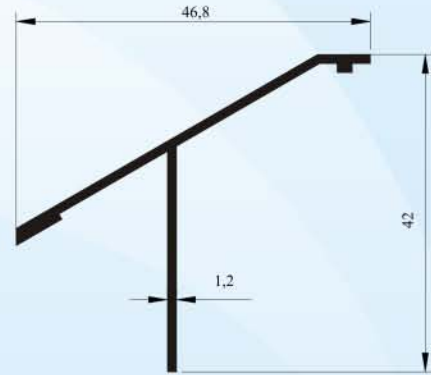

Profil No : 3890
Gramaj : 0.290 kg/m
Çevre : 172 mm