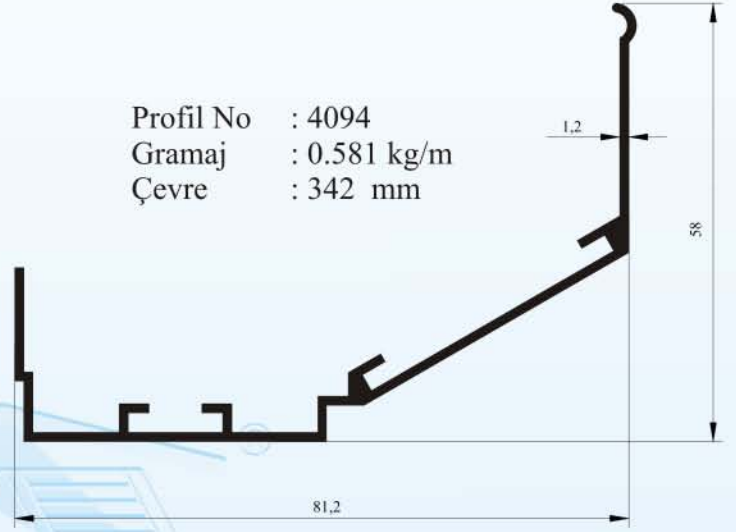

Profil No : 4089
Gramaj : 0.295 kg/m
Çevre : 164 mm

Profil No : 4094
Gramaj : 0.581 kg/m
Çevre : 342 mm

Profil No : 4162
Gramaj : 0.225 kg/m
Çevre : 147 mm