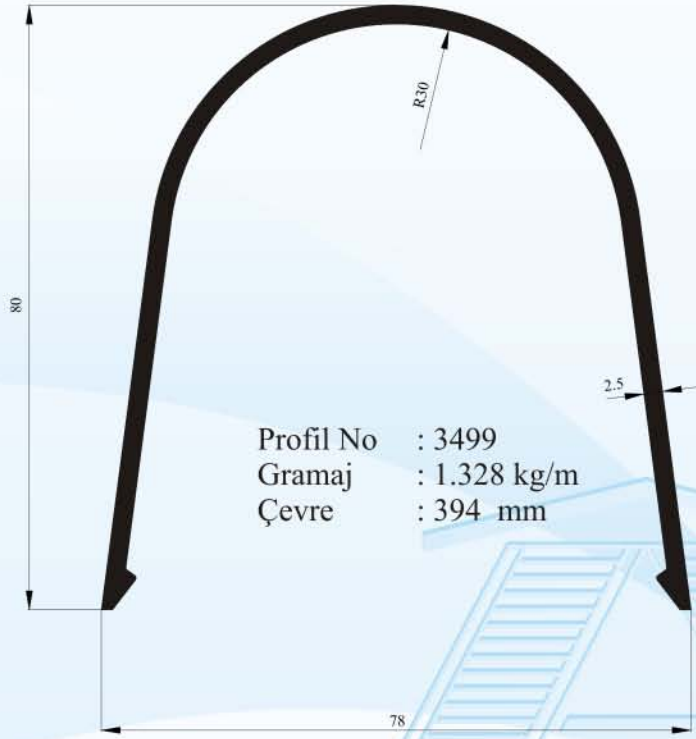

GRİYAJ PROFİLLERİ FRAME PROFILES

Profil No : 3050
Gramaj : 0.241 kg/m
Çevre : 90 mm

Profil No : 3051
Gramaj : 0.371 kg/m
Çevre : 113 mm

Profil No : 3052
Gramaj : 0.509 kg/m
Çevre : 183 mm

Profil No : 3053
Gramaj : 0.771 kg/m
Çevre : 286 mm

Profil No : 3144
Gramaj : 0.336 kg/m
Çevre : 133 mm

Profil No : 3145
Gramaj : 0.515 kg/m
Çevre : 190 mm

Profil No : 3167
Gramaj : 0.687 kg/m
Çevre : 255 mm

Profil No : 3168
Gramaj : 0.461 kg/m
Çevre : 140 mm

GRİYAJ PROFİLLERİ FRAME PROFILES

GRİYAJ PROFİLLERİ FRAME PROFILES

Profil No : 3499
Gramaj : 1.328 kg/m
Çevre : 394 mm

Profil No : 3541
Gramaj : 0.335 kg/m
Çevre : 194 mm

Profil No : 3542
Gramaj : 0.184 kg/m
Çevre : 112 mm