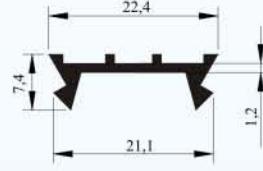

Profil No : 3543
Gramaj : 0.234 kg/m
Çevre : 130 mm

Profil No : 3544
Gramaj : 0.155 kg/m
Çevre : 89 mm

Profil No : 3551
Gramaj : 0.388 kg/m
Çevre : 180 mm

Profil No : 3552
Gramaj : 0.324 kg/m
Çevre : 142 mm

GRİYAJ PROFİLLERİ FRAME PROFILES

Profil No : 3554
Gramaj : 0.245 kg/m
Çevre : 121 mm

Profil No : 3564
Gramaj : 0.135 kg/m
Çevre : 74 mm

Profil No : 3579
Gramaj : 0.179 kg/m
Çevre : 112 mm

Profil No : 3580
Gramaj : 0.099 kg/m
Çevre : 61 mm