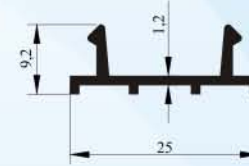

Profil No : 3544
Gramaj : 0.155 kg/m
Çevre : 89 mm