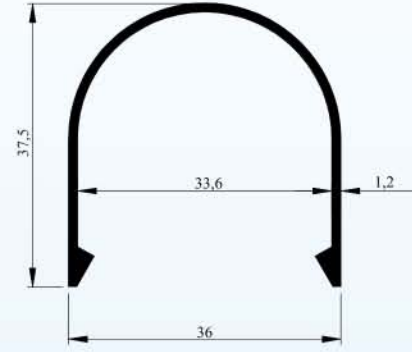

GRİYAJ PROFİLLERİ FRAME PROFILES

Profil No : 3050
Gramaj : 0.241 kg/m
Çevre : 90 mm

Profil No : 3051
Gramaj : 0.371 kg/m
Çevre : 113 mm

Profil No : 3052
Gramaj : 0.509 kg/m
Çevre : 183 mm

Profil No : 3053
Gramaj : 0.771 kg/m
Çevre : 286 mm

Profil No : 3144
Gramaj : 0.336 kg/m
Çevre : 133 mm

Profil No : 3145
Gramaj : 0.515 kg/m
Çevre : 190 mm

Profil No : 3167
Gramaj : 0.687 kg/m
Çevre : 255 mm

Profil No : 3168
Gramaj : 0.461 kg/m
Çevre : 140 mm

GRİYAJ PROFİLLERİ FRAME PROFILES

GRİYAJ PROFİLLERİ FRAME PROFILES

Profil No : 3499
Gramaj : 1.328 kg/m
Çevre : 394 mm

Profil No : 3541
Gramaj : 0.335 kg/m
Çevre : 194 mm

Profil No : 3542
Gramaj : 0.184 kg/m
Çevre : 112 mm

Profil No : 3543
Gramaj : 0.234 kg/m
Çevre : 130 mm

Profil No : 3544
Gramaj : 0.155 kg/m
Çevre : 89 mm

Profil No : 3551
Gramaj : 0.388 kg/m
Çevre : 180 mm

Profil No : 3552
Gramaj : 0.324 kg/m
Çevre : 142 mm