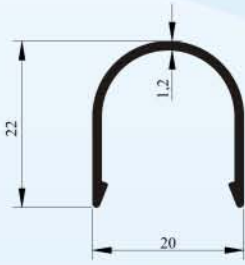

GRİYAJ PROFİLLERİ FRAME PROFILES

GRİYAJ PROFİLLERİ FRAME PROFILES

Profil No : 3499
Gramaj : 1.328 kg/m
Çevre : 394 mm

Profil No : 3541
Gramaj : 0.335 kg/m
Çevre : 194 mm

Profil No : 3542
Gramaj : 0.184 kg/m
Çevre : 112 mm

Profil No : 3543
Gramaj : 0.234 kg/m
Çevre : 130 mm

Profil No : 3544
Gramaj : 0.155 kg/m
Çevre : 89 mm

Profil No : 3551
Gramaj : 0.388 kg/m
Çevre : 180 mm

Profil No : 3552
Gramaj : 0.324 kg/m
Çevre : 142 mm

GRİYAJ PROFİLLERİ FRAME PROFILES

Profil No : 3554
Gramaj : 0.245 kg/m
Çevre : 121 mm

Profil No : 3564
Gramaj : 0.135 kg/m
Çevre : 74 mm

Profil No : 3579
Gramaj : 0.179 kg/m
Çevre : 112 mm

Profil No : 3580
Gramaj : 0.099 kg/m
Çevre : 61 mm