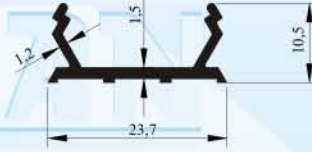

GRİYAJ PROFİLLERİ FRAME PROFILES

Profil No : 3554
Gramaj : 0.245 kg/m
Çevre : 121 mm

Profil No : 3564
Gramaj : 0.135 kg/m
Çevre : 74 mm

Profil No : 3579
Gramaj : 0.179 kg/m
Çevre : 112 mm

Profil No : 3580
Gramaj : 0.099 kg/m
Çevre : 61 mm