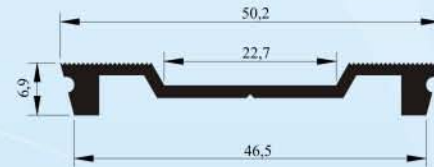

Profil No : 3552
Gramaj : 0.324 kg/m
Çevre : 142 mm