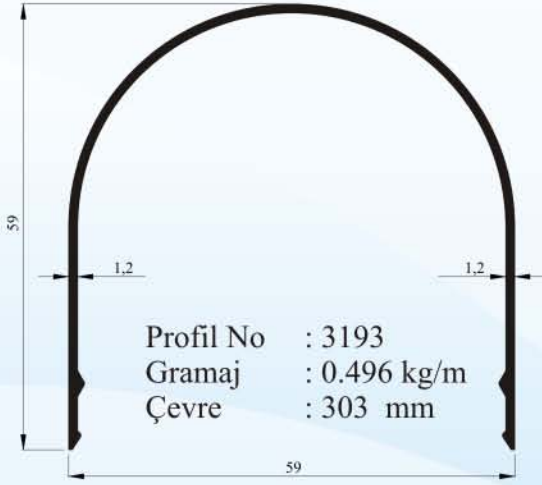

GRİYAJ PROFİLLERİ FRAME PROFILES

Profil No : 3050
Gramaj : 0.241 kg/m
Çevre : 90 mm

Profil No : 3051
Gramaj : 0.371 kg/m
Çevre : 113 mm

Profil No : 3052
Gramaj : 0.509 kg/m
Çevre : 183 mm

Profil No : 3053
Gramaj : 0.771 kg/m
Çevre : 286 mm

Profil No : 3144
Gramaj : 0.336 kg/m
Çevre : 133 mm

Profil No : 3145
Gramaj : 0.515 kg/m
Çevre : 190 mm

Profil No : 3167
Gramaj : 0.687 kg/m
Çevre : 255 mm

Profil No : 3168
Gramaj : 0.461 kg/m
Çevre : 140 mm

GRİYAJ PROFİLLERİ FRAME PROFILES

GRİYAJ PROFİLLERİ FRAME PROFILES

Profil No : 3499
Gramaj : 1.328 kg/m
Çevre : 394 mm

Profil No : 3541
Gramaj : 0.335 kg/m
Çevre : 194 mm

Profil No : 3542
Gramaj : 0.184 kg/m
Çevre : 112 mm

Profil No : 3659
Gramaj : 0.163 kg/m
Çevre : 90 mm

Profil No : 3619
Gramaj : 0.212 kg/m
Çevre : 129 mm