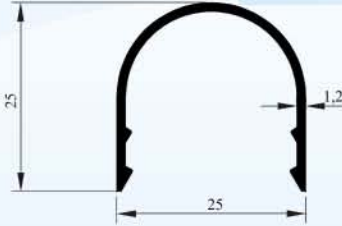

Profil No : 3619
Gramaj : 0.212 kg/m
Çevre : 129 mm