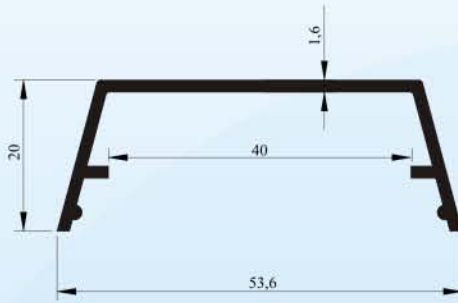

GRİYAJ PROFİLLERİ FRAME PROFILES

GRİYAJ PROFİLLERİ FRAME PROFILES

Profil No : 3499
Gramaj : 1.328 kg/m
Çevre : 394 mm

Profil No : 3541
Gramaj : 0.335 kg/m
Çevre : 194 mm

Profil No : 3542
Gramaj : 0.184 kg/m
Çevre : 112 mm

Profil No : 3543
Gramaj : 0.234 kg/m
Çevre : 130 mm

Profil No : 3544
Gramaj : 0.155 kg/m
Çevre : 89 mm

Profil No : 3551
Gramaj : 0.388 kg/m
Çevre : 180 mm

Profil No : 3552
Gramaj : 0.324 kg/m
Çevre : 142 mm