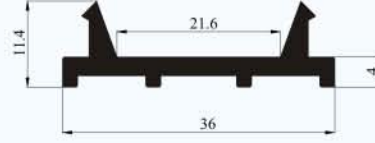

GRİYAJ PROFİLLERİ FRAME PROFILES

Profil No : 3050
Gramaj : 0.241 kg/m
Çevre : 90 mm

Profil No : 3051
Gramaj : 0.371 kg/m
Çevre : 113 mm

Profil No : 3052
Gramaj : 0.509 kg/m
Çevre : 183 mm

Profil No : 3053
Gramaj : 0.771 kg/m
Çevre : 286 mm

Profil No : 3144
Gramaj : 0.336 kg/m
Çevre : 133 mm

Profil No : 3145
Gramaj : 0.515 kg/m
Çevre : 190 mm

Profil No : 3167
Gramaj : 0.687 kg/m
Çevre : 255 mm

Profil No : 3168
Gramaj : 0.461 kg/m
Çevre : 140 mm