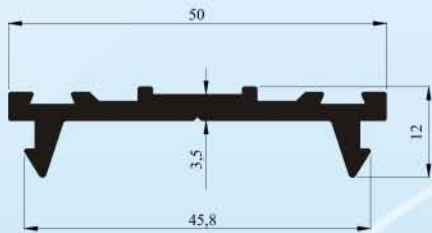

GRİYAJ PROFİLLERİ FRAME PROFILES