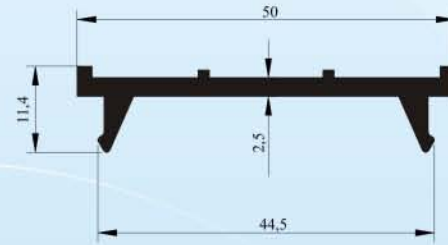

GRİYAJ PROFİLLERİ FRAME PROFILES

Profil No : 3050
Gramaj : 0.241 kg/m
Çevre : 90 mm

Profil No : 3051
Gramaj : 0.371 kg/m
Çevre : 113 mm

Profil No : 3052
Gramaj : 0.509 kg/m
Çevre : 183 mm

Profil No : 3053
Gramaj : 0.771 kg/m
Çevre : 286 mm

Profil No : 3144
Gramaj : 0.336 kg/m
Çevre : 133 mm

Profil No : 3145
Gramaj : 0.515 kg/m
Çevre : 190 mm

Profil No : 3167
Gramaj : 0.687 kg/m
Çevre : 255 mm

Profil No : 3168
Gramaj : 0.461 kg/m
Çevre : 140 mm