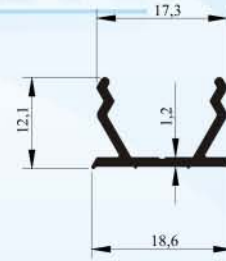

GRİYAJ PROFİLLERİ FRAME PROFILES

Profil No : 3050
Gramaj : 0.241 kg/m
Çevre : 90 mm

Profil No : 3051
Gramaj : 0.371 kg/m
Çevre : 113 mm

Profil No : 3052
Gramaj : 0.509 kg/m
Çevre : 183 mm

Profil No : 3053
Gramaj : 0.771 kg/m
Çevre : 286 mm

Profil No : 3144
Gramaj : 0.336 kg/m
Çevre : 133 mm

Profil No : 3145
Gramaj : 0.515 kg/m
Çevre : 190 mm

Profil No : 3167
Gramaj : 0.687 kg/m
Çevre : 255 mm

Profil No : 3168
Gramaj : 0.461 kg/m
Çevre : 140 mm

GRİYAJ PROFİLLERİ FRAME PROFILES

GRİYAJ PROFİLLERİ FRAME PROFILES

Profil No : 3499
Gramaj : 1.328 kg/m
Çevre : 394 mm

Profil No : 3541
Gramaj : 0.335 kg/m
Çevre : 194 mm

Profil No : 3542
Gramaj : 0.184 kg/m
Çevre : 112 mm

Profil No : 3543
Gramaj : 0.234 kg/m
Çevre : 130 mm

Profil No : 3544
Gramaj : 0.155 kg/m
Çevre : 89 mm

Profil No : 3551
Gramaj : 0.388 kg/m
Çevre : 180 mm

Profil No : 3552
Gramaj : 0.324 kg/m
Çevre : 142 mm