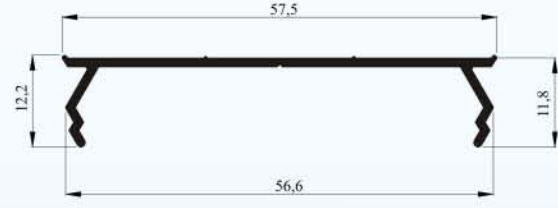

GRİYAJ PROFİLLERİ FRAME PROFILES

Profil No : 3050
Gramaj : 0.241 kg/m
Çevre : 90 mm

Profil No : 3051
Gramaj : 0.371 kg/m
Çevre : 113 mm

Profil No : 3052
Gramaj : 0.509 kg/m
Çevre : 183 mm

Profil No : 3053
Gramaj : 0.771 kg/m
Çevre : 286 mm

Profil No : 3144
Gramaj : 0.336 kg/m
Çevre : 133 mm

Profil No : 3145
Gramaj : 0.515 kg/m
Çevre : 190 mm

Profil No : 3167
Gramaj : 0.687 kg/m
Çevre : 255 mm

Profil No : 3168
Gramaj : 0.461 kg/m
Çevre : 140 mm

GRİYAJ PROFİLLERİ FRAME PROFILES

GRİYAJ PROFİLLERİ FRAME PROFILES

Profil No : 3499
Gramaj : 1.328 kg/m
Çevre : 394 mm

Profil No : 3541
Gramaj : 0.335 kg/m
Çevre : 194 mm

Profil No : 3542
Gramaj : 0.184 kg/m
Çevre : 112 mm

Profil No : 3543
Gramaj : 0.234 kg/m
Çevre : 130 mm

Profil No : 3544
Gramaj : 0.155 kg/m
Çevre : 89 mm

Profil No : 3551
Gramaj : 0.388 kg/m
Çevre : 180 mm

Profil No : 3552
Gramaj : 0.324 kg/m
Çevre : 142 mm