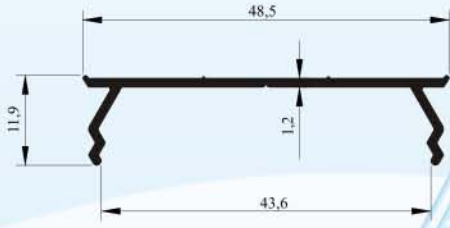

GRİYAJ PROFİLLERİ FRAME PROFILES