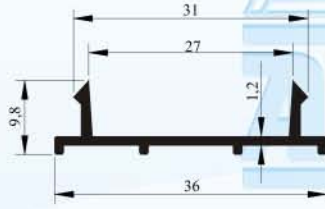

GRİYAJ PROFİLLERİ FRAME PROFILES

GRİYAJ PROFİLLERİ FRAME PROFILES

Profil No : 3499
Gramaj : 1.328 kg/m
Çevre : 394 mm

Profil No : 3541
Gramaj : 0.335 kg/m
Çevre : 194 mm

Profil No : 3542
Gramaj : 0.184 kg/m
Çevre : 112 mm

Profil No : 3543
Gramaj : 0.234 kg/m
Çevre : 130 mm

Profil No : 3544
Gramaj : 0.155 kg/m
Çevre : 89 mm

Profil No : 3551
Gramaj : 0.388 kg/m
Çevre : 180 mm

Profil No : 3552
Gramaj : 0.324 kg/m
Çevre : 142 mm