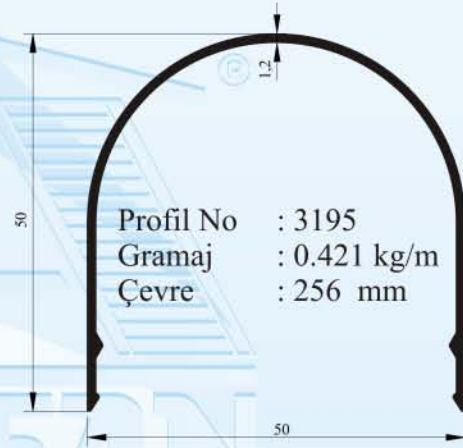

GRİYAJ PROFİLLERİ FRAME PROFILES

Profil No : 3050
Gramaj : 0.241 kg/m
Çevre : 90 mm

Profil No : 3051
Gramaj : 0.371 kg/m
Çevre : 113 mm

Profil No : 3052
Gramaj : 0.509 kg/m
Çevre : 183 mm

Profil No : 3053
Gramaj : 0.771 kg/m
Çevre : 286 mm

Profil No : 3144
Gramaj : 0.336 kg/m
Çevre : 133 mm

Profil No : 3145
Gramaj : 0.515 kg/m
Çevre : 190 mm

Profil No : 3167
Gramaj : 0.687 kg/m
Çevre : 255 mm

Profil No : 3168
Gramaj : 0.461 kg/m
Çevre : 140 mm

GRİYAJ PROFİLLERİ FRAME PROFILES

GRİYAJ PROFİLLERİ FRAME PROFILES

Profil No : 3499
Gramaj : 1.328 kg/m
Çevre : 394 mm

Profil No : 3541
Gramaj : 0.335 kg/m
Çevre : 194 mm

Profil No : 3542
Gramaj : 0.184 kg/m
Çevre : 112 mm

Profil No : 3543
Gramaj : 0.234 kg/m
Çevre : 130 mm

Profil No : 3544
Gramaj : 0.155 kg/m
Çevre : 89 mm

Profil No : 3551
Gramaj : 0.388 kg/m
Çevre : 180 mm

Profil No : 3552
Gramaj : 0.324 kg/m
Çevre : 142 mm