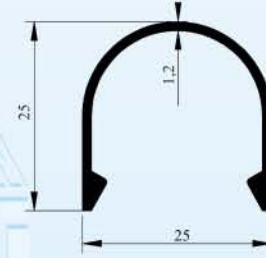

Profil No : 3144
Gramaj : 0.336 kg/m
Çevre : 133 mm

Profil No : 3145
Gramaj : 0.515 kg/m
Çevre : 190 mm

Profil No : 3167
Gramaj : 0.687 kg/m
Çevre : 255 mm

Profil No : 3168
Gramaj : 0.461 kg/m
Çevre : 140 mm

GRİYAJ PROFİLLERİ FRAME PROFILES

GRİYAJ PROFİLLERİ FRAME PROFILES

Profil No : 3499
Gramaj : 1.328 kg/m
Çevre : 394 mm

Profil No : 3541
Gramaj : 0.335 kg/m
Çevre : 194 mm

Profil No : 3542
Gramaj : 0.184 kg/m
Çevre : 112 mm

Profil No : 3543
Gramaj : 0.234 kg/m
Çevre : 130 mm

Profil No : 3544
Gramaj : 0.155 kg/m
Çevre : 89 mm

Profil No : 3551
Gramaj : 0.388 kg/m
Çevre : 180 mm

Profil No : 3552
Gramaj : 0.324 kg/m
Çevre : 142 mm