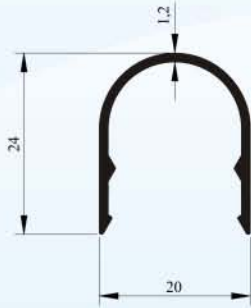

GRİYAJ PROFİLLERİ FRAME PROFILES

Profil No : 3050
Gramaj : 0.241 kg/m
Çevre : 90 mm

Profil No : 3051
Gramaj : 0.371 kg/m
Çevre : 113 mm

Profil No : 3052
Gramaj : 0.509 kg/m
Çevre : 183 mm

Profil No : 3053
Gramaj : 0.771 kg/m
Çevre : 286 mm

Profil No : 3144
Gramaj : 0.336 kg/m
Çevre : 133 mm

Profil No : 3145
Gramaj : 0.515 kg/m
Çevre : 190 mm

Profil No : 3167
Gramaj : 0.687 kg/m
Çevre : 255 mm

Profil No : 3168
Gramaj : 0.461 kg/m
Çevre : 140 mm

GRİYAJ PROFİLLERİ FRAME PROFILES

GRİYAJ PROFİLLERİ FRAME PROFILES

Profil No : 3499
Gramaj : 1.328 kg/m
Çevre : 394 mm

Profil No : 3541
Gramaj : 0.335 kg/m
Çevre : 194 mm

Profil No : 3542
Gramaj : 0.184 kg/m
Çevre : 112 mm

Profil No : 3543
Gramaj : 0.234 kg/m
Çevre : 130 mm

Profil No : 3544
Gramaj : 0.155 kg/m
Çevre : 89 mm

Profil No : 3551
Gramaj : 0.388 kg/m
Çevre : 180 mm

Profil No : 3552
Gramaj : 0.324 kg/m
Çevre : 142 mm