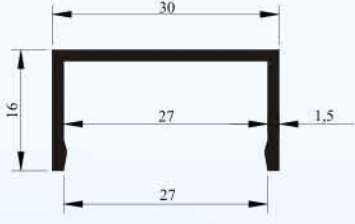

GRİYAJ PROFİLLERİ FRAME PROFILES

Profil No : 3554
Gramaj : 0.245 kg/m
Çevre : 121 mm