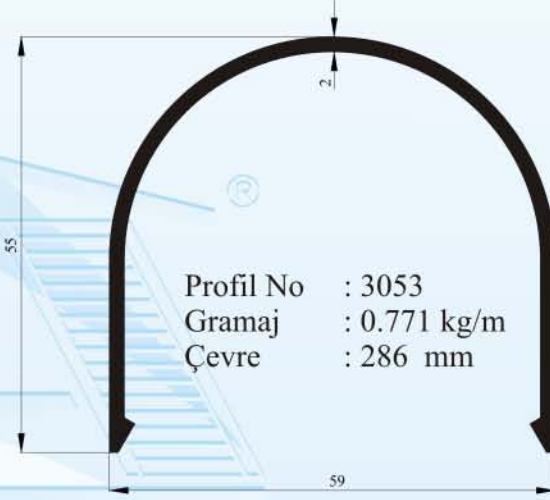

GRİYAJ PROFİLLERİ FRAME PROFILES

Profil No : 3050
Gramaj : 0.241 kg/m
Çevre : 90 mm

Profil No : 3051
Gramaj : 0.371 kg/m
Çevre : 113 mm

Profil No : 3052
Gramaj : 0.509 kg/m
Çevre : 183 mm

Profil No : 3053
Gramaj : 0.771 kg/m
Çevre : 286 mm

Profil No : 3144
Gramaj : 0.336 kg/m
Çevre : 133 mm

Profil No : 3145
Gramaj : 0.515 kg/m
Çevre : 190 mm

Profil No : 3167
Gramaj : 0.687 kg/m
Çevre : 255 mm

Profil No : 3168
Gramaj : 0.461 kg/m
Çevre : 140 mm