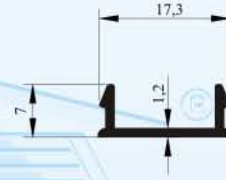

GRİYAJ PROFİLLERİ FRAME PROFILES

Profil No : 3554
Gramaj : 0.245 kg/m
Çevre : 121 mm

Profil No : 3564
Gramaj : 0.135 kg/m
Çevre : 74 mm

Profil No : 3579
Gramaj : 0.179 kg/m
Çevre : 112 mm

Profil No : 3580
Gramaj : 0.099 kg/m
Çevre : 61 mm