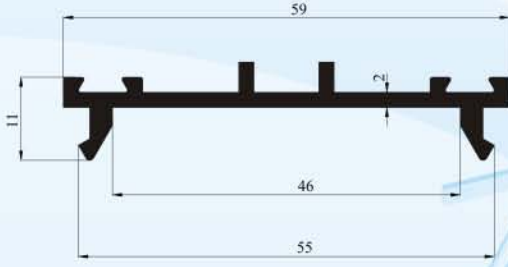

GRİYAJ PROFİLLERİ FRAME PROFILES

Profil No : 3050
Gramaj : 0.241 kg/m
Çevre : 90 mm

Profil No : 3051
Gramaj : 0.371 kg/m
Çevre : 113 mm

Profil No : 3052
Gramaj : 0.509 kg/m
Çevre : 183 mm

Profil No : 3053
Gramaj : 0.771 kg/m
Çevre : 286 mm

Profil No : 3144
Gramaj : 0.336 kg/m
Çevre : 133 mm

Profil No : 3145
Gramaj : 0.515 kg/m
Çevre : 190 mm

Profil No : 3167
Gramaj : 0.687 kg/m
Çevre : 255 mm

Profil No : 3168
Gramaj : 0.461 kg/m
Çevre : 140 mm