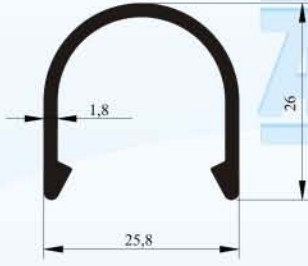

GRİYAJ PROFİLLERİ FRAME PROFILES

Profil No : 3050
Gramaj : 0.241 kg/m
Çevre : 90 mm

Profil No : 3051
Gramaj : 0.371 kg/m
Çevre : 113 mm

Profil No : 3052
Gramaj : 0.509 kg/m
Çevre : 183 mm

Profil No : 3053
Gramaj : 0.771 kg/m
Çevre : 286 mm

Profil No : 3144
Gramaj : 0.336 kg/m
Çevre : 133 mm

Profil No : 3145
Gramaj : 0.515 kg/m
Çevre : 190 mm

Profil No : 3167
Gramaj : 0.687 kg/m
Çevre : 255 mm

Profil No : 3168
Gramaj : 0.461 kg/m
Çevre : 140 mm