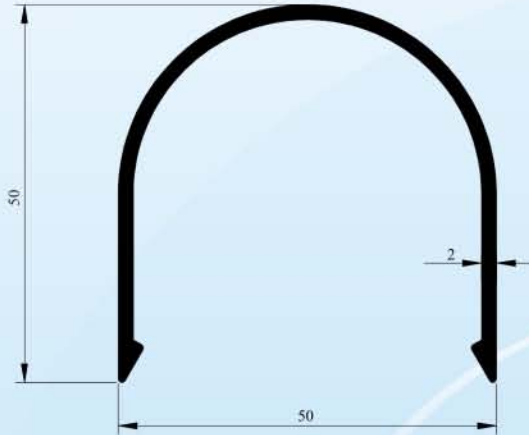

GRİYAJ PROFİLLERİ FRAME PROFILES

Profil No : 3050
Gramaj : 0.241 kg/m
Çevre : 90 mm

Profil No : 3051
Gramaj : 0.371 kg/m
Çevre : 113 mm

Profil No : 3052
Gramaj : 0.509 kg/m
Çevre : 183 mm

Profil No : 3053
Gramaj : 0.771 kg/m
Çevre : 286 mm

Profil No : 3144
Gramaj : 0.336 kg/m
Çevre : 133 mm

Profil No : 3145
Gramaj : 0.515 kg/m
Çevre : 190 mm

Profil No : 3167
Gramaj : 0.687 kg/m
Çevre : 255 mm

Profil No : 3168
Gramaj : 0.461 kg/m
Çevre : 140 mm