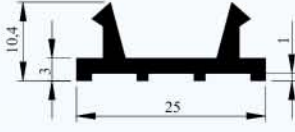

GRİYAJ PROFİLLERİ FRAME PROFILES

Profil No : 3050
Gramaj : 0.241 kg/m
Çevre : 90 mm

Profil No : 3051
Gramaj : 0.371 kg/m
Çevre : 113 mm

Profil No : 3052
Gramaj : 0.509 kg/m
Çevre : 183 mm

Profil No : 3053
Gramaj : 0.771 kg/m
Çevre : 286 mm