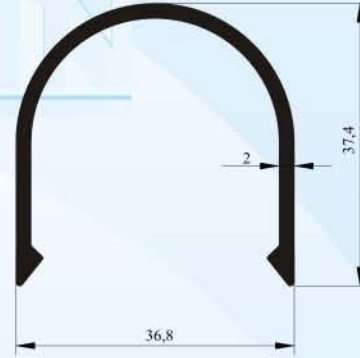

GRİYAJ PROFİLLERİ FRAME PROFILES

Profil No : 3050
Gramaj : 0.241 kg/m
Çevre : 90 mm

Profil No : 3051
Gramaj : 0.371 kg/m
Çevre : 113 mm

Profil No : 3052
Gramaj : 0.509 kg/m
Çevre : 183 mm

Profil No : 3053
Gramaj : 0.771 kg/m
Çevre : 286 mm

Profil No : 3144
Gramaj : 0.336 kg/m
Çevre : 133 mm

Profil No : 3145
Gramaj : 0.515 kg/m
Çevre : 190 mm

Profil No : 3167
Gramaj : 0.687 kg/m
Çevre : 255 mm

Profil No : 3168
Gramaj : 0.461 kg/m
Çevre : 140 mm

Profil No : 3543
Gramaj : 0.234 kg/m
Çevre : 130 mm

Profil No : 3544
Gramaj : 0.155 kg/m
Çevre : 89 mm

Profil No : 3551
Gramaj : 0.388 kg/m
Çevre : 180 mm

Profil No : 3552
Gramaj : 0.324 kg/m
Çevre : 142 mm

Profil No : 3659
Gramaj : 0.163 kg/m
Çevre : 90 mm

Profil No : 3619
Gramaj : 0.212 kg/m
Çevre : 129 mm