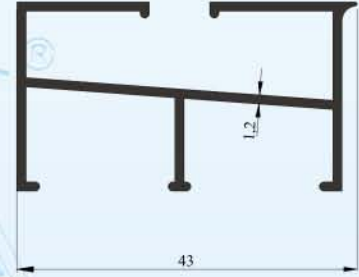

Profil No : 3208
Gramaj : 0.280 kg/m
Çevre : 138 mm

Profil No : 3519
Gramaj : 0.238 kg/m
Çevre : 113 mm

Profil No : 3520
Gramaj : 0.287 kg/m
Çevre : 132 mm

Profil No : 3521
Gramaj : 0.271 kg/m
Çevre : 96 mm

Profil No : 3522
Gramaj : 0.293 kg/m
Çevre : 177 mm

Profil No : 3523
Gramaj : 0.298 kg/m
Çevre : 137 mm

DUŞAKABİN PROFİLLERİ SHOWER CABIN PROFILES

Profil No : 2857
Gramaj : 0.181 kg/m
Çevre : 73 mm

Profil No : 3042
Gramaj : 0.400 kg/m
Çevre : 216 mm

Profil No : 3043
Gramaj : 0.791 kg/m
Çevre : 417 mm

Profil No : 3044
Gramaj : 0.467 kg/m
Çevre : 288 mm

Profil No : 3047
Gramaj : 0.286 kg/m
Çevre : 183 mm

Profil No : 3048
Gramaj : 0.199 kg/m
Çevre : 129 mm