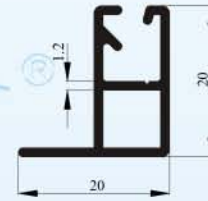

DUŞAKABİN PROFİLLERİ SHOWER CABIN PROFILES

Profil No : 2813
Gramaj : 0.434 kg/m
Çevre : 150 mm

Profil No : 2836
Gramaj : 0.331 kg/m
Çevre : 191 mm

Profil No : 2837
Gramaj : 0.420 kg/m
Çevre : 134 mm

Profil No : 2840
Gramaj : 0.488 kg/m
Çevre : 194 mm

Profil No : 2835
Gramaj : 0.499 kg/m
Çevre : 260 mm

Profil No : 2845
Gramaj : 0.558 kg/m
Çevre : 281 mm

DUŞAKABİN PROFİLLERİ SHOWER CABIN PROFILES

Profil No : 3206
Gramaj : 0.303 kg/m
Çevre : 152 mm

Profil No : 3207
Gramaj : 0.216 kg/m
Çevre : 98 mm

Profil No : 3208
Gramaj : 0.280 kg/m
Çevre : 138 mm

Profil No : 3519
Gramaj : 0.238 kg/m
Çevre : 113 mm

Profil No : 3520
Gramaj : 0.287 kg/m
Çevre : 132 mm

Profil No : 3521
Gramaj : 0.271 kg/m
Çevre : 96 mm