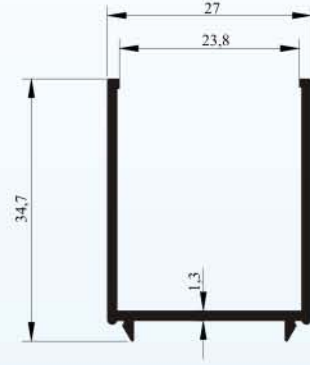

DUŞAKABİN PROFİLLERİ SHOWER CABIN PROFILES

Profil No : 2729
Gramaj : 0.390 kg/m
Çevre : 270 mm

Profil No : 2730
Gramaj : 0.268 kg/m
Çevre : 96 mm

Profil No : 2785
Gramaj : 0.167 kg/m
Çevre : 112 mm

Profil No : 2731
Gramaj : 0.671 kg/m
Çevre : 671 mm

Profil No : 2786
Gramaj : 0.323 kg/m
Çevre : 114 mm

Profil No : 2807
Gramaj : 0.092 kg/m
Çevre : 71 mm

Profil No : 2808
Gramaj : 0.130 kg/m
Çevre : 97 mm

Profil No : 2814
Gramaj : 0.355 kg/m
Çevre : 186 mm

DUŞAKABİN PROFİLLERİ SHOWER CABIN PROFILES

Profil No : 2813
Gramaj : 0.434 kg/m
Çevre : 150 mm

Profil No : 2836
Gramaj : 0.331 kg/m
Çevre : 191 mm

Profil No : 2837
Gramaj : 0.420 kg/m
Çevre : 134 mm

Profil No : 2840
Gramaj : 0.488 kg/m
Çevre : 194 mm

Profil No : 2835
Gramaj : 0.499 kg/m
Çevre : 260 mm

Profil No : 2845
Gramaj : 0.558 kg/m
Çevre : 281 mm

DUŞAKABİN PROFİLLERİ SHOWER CABIN PROFILES

Profil No : 3206
Gramaj : 0.303 kg/m
Çevre : 152 mm

Profil No : 3207
Gramaj : 0.216 kg/m
Çevre : 98 mm