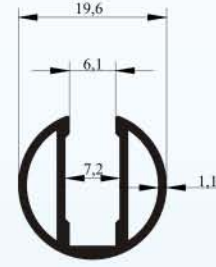

DUŞAKABİN PROFİLLERİ SHOWER CABIN PROFILES

Profil No : 2729
Gramaj : 0.390 kg/m
Çevre : 270 mm

Profil No : 2730
Gramaj : 0.268 kg/m
Çevre : 96 mm

Profil No : 2785
Gramaj : 0.167 kg/m
Çevre : 112 mm

Profil No : 2731
Gramaj : 0.671 kg/m
Çevre : 671 mm

Profil No : 2786
Gramaj : 0.323 kg/m
Çevre : 114 mm

Profil No : 2807
Gramaj : 0.092 kg/m
Çevre : 71 mm

Profil No : 2808
Gramaj : 0.130 kg/m
Çevre : 97 mm

Profil No : 2814
Gramaj : 0.355 kg/m
Çevre : 186 mm

DUŞAKABİN PROFİLLERİ SHOWER CABIN PROFILES

Profil No : 2813
Gramaj : 0.434 kg/m
Çevre : 150 mm

Profil No : 2836
Gramaj : 0.331 kg/m
Çevre : 191 mm

Profil No : 2837
Gramaj : 0.420 kg/m
Çevre : 134 mm

Profil No : 2840
Gramaj : 0.488 kg/m
Çevre : 194 mm

Profil No : 2835
Gramaj : 0.499 kg/m
Çevre : 260 mm

Profil No : 2845
Gramaj : 0.558 kg/m
Çevre : 281 mm

DUŞAKABİN PROFİLLERİ SHOWER CABIN PROFILES

Profil No : 3206
Gramaj : 0.303 kg/m
Çevre : 152 mm

Profil No : 3207
Gramaj : 0.216 kg/m
Çevre : 98 mm