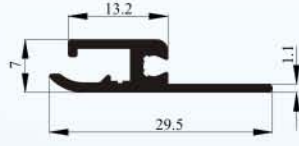

DUŞAKABİN PROFİLLERİ SHOWER CABIN PROFILES

Profil No : 3524
Gramaj : 0.184 kg/m
Çevre : 99 mm