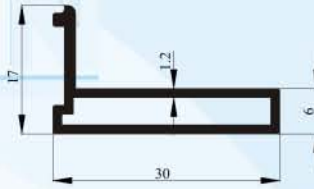

DUŞAKABİN PROFİLLERİ SHOWER CABIN PROFILES

Profil No : 2813
Gramaj : 0.434 kg/m
Çevre : 150 mm

Profil No : 2836
Gramaj : 0.331 kg/m
Çevre : 191 mm

Profil No : 2837
Gramaj : 0.420 kg/m
Çevre : 134 mm

Profil No : 2840
Gramaj : 0.488 kg/m
Çevre : 194 mm

Profil No : 2835
Gramaj : 0.499 kg/m
Çevre : 260 mm

Profil No : 2845
Gramaj : 0.558 kg/m
Çevre : 281 mm

DUŞAKABİN PROFİLLERİ SHOWER CABIN PROFILES

Profil No : 3206
Gramaj : 0.303 kg/m
Çevre : 152 mm

Profil No : 3207
Gramaj : 0.216 kg/m
Çevre : 98 mm

Profil No : 3208
Gramaj : 0.280 kg/m
Çevre : 138 mm

Profil No : 3519
Gramaj : 0.238 kg/m
Çevre : 113 mm

Profil No : 3520
Gramaj : 0.287 kg/m
Çevre : 132 mm

Profil No : 3521
Gramaj : 0.271 kg/m
Çevre : 96 mm