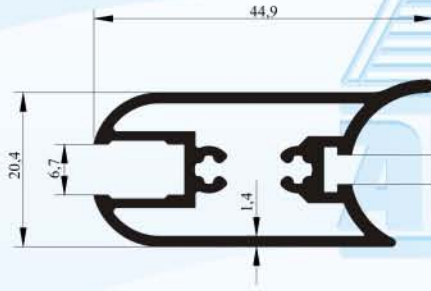

DUŞAKABİN PROFİLLERİ SHOWER CABIN PROFILES

Profil No : 2729
Gramaj : 0.390 kg/m
Çevre : 270 mm

Profil No : 2730
Gramaj : 0.268 kg/m
Çevre : 96 mm

Profil No : 2785
Gramaj : 0.167 kg/m
Çevre : 112 mm

Profil No : 2731
Gramaj : 0.671 kg/m
Çevre : 671 mm

Profil No : 2786
Gramaj : 0.323 kg/m
Çevre : 114 mm

Profil No : 2807
Gramaj : 0.092 kg/m
Çevre : 71 mm

Profil No : 2808
Gramaj : 0.130 kg/m
Çevre : 97 mm

Profil No : 2814
Gramaj : 0.355 kg/m
Çevre : 186 mm

DUŞAKABİN PROFİLLERİ SHOWER CABIN PROFILES

Profil No : 2813
Gramaj : 0.434 kg/m
Çevre : 150 mm

Profil No : 2836
Gramaj : 0.331 kg/m
Çevre : 191 mm

Profil No : 2837
Gramaj : 0.420 kg/m
Çevre : 134 mm

Profil No : 2840
Gramaj : 0.488 kg/m
Çevre : 194 mm

Profil No : 2835
Gramaj : 0.499 kg/m
Çevre : 260 mm

Profil No : 2845
Gramaj : 0.558 kg/m
Çevre : 281 mm

DUŞAKABİN PROFİLLERİ SHOWER CABIN PROFILES

Profil No : 3206
Gramaj : 0.303 kg/m
Çevre : 152 mm

Profil No : 3207
Gramaj : 0.216 kg/m
Çevre : 98 mm