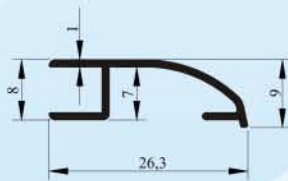

DUŞAKABİN PROFİLLERİ SHOWER CABIN PROFILES

Profil No : 2729
Gramaj : 0.390 kg/m
Çevre : 270 mm

Profil No : 2730
Gramaj : 0.268 kg/m
Çevre : 96 mm

Profil No : 2785
Gramaj : 0.167 kg/m
Çevre : 112 mm

Profil No : 2731
Gramaj : 0.671 kg/m
Çevre : 671 mm

Profil No : 2786
Gramaj : 0.323 kg/m
Çevre : 114 mm

Profil No : 2807
Gramaj : 0.092 kg/m
Çevre : 71 mm

Profil No : 2808
Gramaj : 0.130 kg/m
Çevre : 97 mm

Profil No : 2814
Gramaj : 0.355 kg/m
Çevre : 186 mm

DUŞAKABİN PROFİLLERİ SHOWER CABIN PROFILES

Profil No : 2813
Gramaj : 0.434 kg/m
Çevre : 150 mm

Profil No : 2836
Gramaj : 0.331 kg/m
Çevre : 191 mm

Profil No : 2837
Gramaj : 0.420 kg/m
Çevre : 134 mm

Profil No : 2840
Gramaj : 0.488 kg/m
Çevre : 194 mm