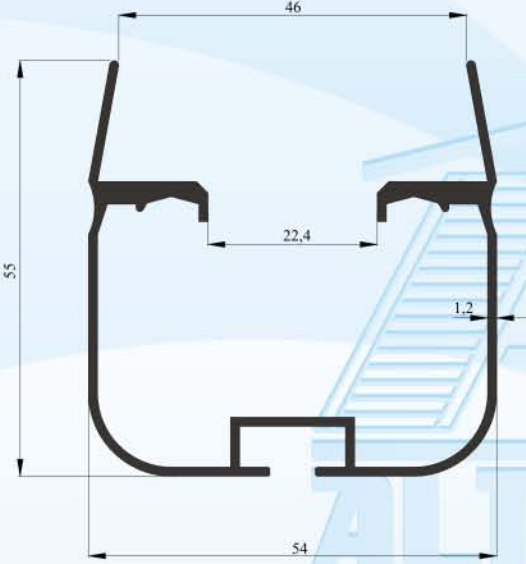

DUŞAKABİN PROFİLLERİ SHOWER CABIN PROFILES

Profil No : 2729
Gramaj : 0.390 kg/m
Çevre : 270 mm

Profil No : 2730
Gramaj : 0.268 kg/m
Çevre : 96 mm

Profil No : 2785
Gramaj : 0.167 kg/m
Çevre : 112 mm

Profil No : 2731
Gramaj : 0.671 kg/m
Çevre : 671 mm

Profil No : 3522
Gramaj : 0.293 kg/m
Çevre : 177 mm

Profil No : 3523
Gramaj : 0.298 kg/m
Çevre : 137 mm

DUŞAKABİN PROFİLLERİ SHOWER CABIN PROFILES

Profil No : 2857
Gramaj : 0.181 kg/m
Çevre : 73 mm

Profil No : 3042
Gramaj : 0.400 kg/m
Çevre : 216 mm

Profil No : 3043
Gramaj : 0.791 kg/m
Çevre : 417 mm

Profil No : 3044
Gramaj : 0.467 kg/m
Çevre : 288 mm

Profil No : 3047
Gramaj : 0.286 kg/m
Çevre : 183 mm

Profil No : 3048
Gramaj : 0.199 kg/m
Çevre : 129 mm