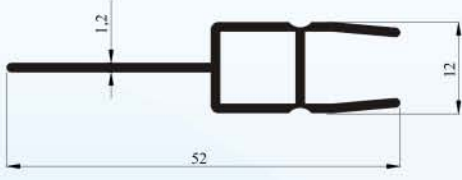

Profil No : 2786
Gramaj : 0.323 kg/m
Çevre : 114 mm

Profil No : 2807
Gramaj : 0.092 kg/m
Çevre : 71 mm

Profil No : 2808
Gramaj : 0.130 kg/m
Çevre : 97 mm

Profil No : 2814
Gramaj : 0.355 kg/m
Çevre : 186 mm

DUŞAKABİN PROFİLLERİ SHOWER CABIN PROFILES

Profil No : 2813
Gramaj : 0.434 kg/m
Çevre : 150 mm

Profil No : 2836
Gramaj : 0.331 kg/m
Çevre : 191 mm

Profil No : 2837
Gramaj : 0.420 kg/m
Çevre : 134 mm

Profil No : 2840
Gramaj : 0.488 kg/m
Çevre : 194 mm

Profil No : 2835
Gramaj : 0.499 kg/m
Çevre : 260 mm

Profil No : 2845
Gramaj : 0.558 kg/m
Çevre : 281 mm

DUŞAKABİN PROFİLLERİ SHOWER CABIN PROFILES

Profil No : 3206
Gramaj : 0.303 kg/m
Çevre : 152 mm

Profil No : 3207
Gramaj : 0.216 kg/m
Çevre : 98 mm