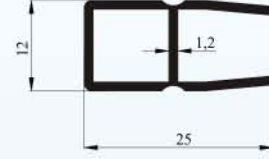

DUŞAKABİN PROFİLLERİ SHOWER CABIN PROFILES

Profil No : 2813
Gramaj : 0.434 kg/m
Çevre : 150 mm

Profil No : 2836
Gramaj : 0.331 kg/m
Çevre : 191 mm

Profil No : 2837
Gramaj : 0.420 kg/m
Çevre : 134 mm

Profil No : 2840
Gramaj : 0.488 kg/m
Çevre : 194 mm

Profil No : 2835
Gramaj : 0.499 kg/m
Çevre : 260 mm

Profil No : 2845
Gramaj : 0.558 kg/m
Çevre : 281 mm

DUŞAKABİN PROFİLLERİ SHOWER CABIN PROFILES

Profil No : 3206
Gramaj : 0.303 kg/m
Çevre : 152 mm

Profil No : 3207
Gramaj : 0.216 kg/m
Çevre : 98 mm

Profil No : 3208
Gramaj : 0.280 kg/m
Çevre : 138 mm

Profil No : 3519
Gramaj : 0.238 kg/m
Çevre : 113 mm

Profil No : 3520
Gramaj : 0.287 kg/m
Çevre : 132 mm

Profil No : 3521
Gramaj : 0.271 kg/m
Çevre : 96 mm