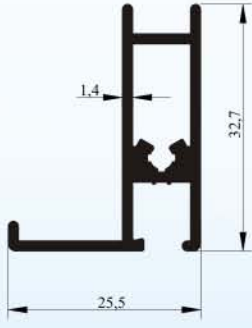

DUŞAKABİN PROFİLLERİ SHOWER CABIN PROFILES

Profil No : 2729
Gramaj : 0.390 kg/m
Çevre : 270 mm

Profil No : 2730
Gramaj : 0.268 kg/m
Çevre : 96 mm

Profil No : 2785
Gramaj : 0.167 kg/m
Çevre : 112 mm

Profil No : 2731
Gramaj : 0.671 kg/m
Çevre : 671 mm

Profil No : 2786
Gramaj : 0.323 kg/m
Çevre : 114 mm

Profil No : 2807
Gramaj : 0.092 kg/m
Çevre : 71 mm

Profil No : 2808
Gramaj : 0.130 kg/m
Çevre : 97 mm

Profil No : 2814
Gramaj : 0.355 kg/m
Çevre : 186 mm

DUŞAKABİN PROFİLLERİ SHOWER CABIN PROFILES

Profil No : 2813
Gramaj : 0.434 kg/m
Çevre : 150 mm

Profil No : 2836
Gramaj : 0.331 kg/m
Çevre : 191 mm

Profil No : 2837
Gramaj : 0.420 kg/m
Çevre : 134 mm

Profil No : 2840
Gramaj : 0.488 kg/m
Çevre : 194 mm

Profil No : 2835
Gramaj : 0.499 kg/m
Çevre : 260 mm

Profil No : 2845
Gramaj : 0.558 kg/m
Çevre : 281 mm

DUŞAKABİN PROFİLLERİ SHOWER CABIN PROFILES

Profil No : 3206
Gramaj : 0.303 kg/m
Çevre : 152 mm

Profil No : 3207
Gramaj : 0.216 kg/m
Çevre : 98 mm