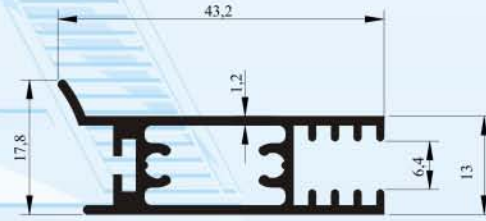

Profil No : 2786
Gramaj : 0.323 kg/m
Çevre : 114 mm

Profil No : 2807
Gramaj : 0.092 kg/m
Çevre : 71 mm

Profil No : 2808
Gramaj : 0.130 kg/m
Çevre : 97 mm

Profil No : 2814
Gramaj : 0.355 kg/m
Çevre : 186 mm

DUŞAKABİN PROFİLLERİ SHOWER CABIN PROFILES

Profil No : 2813
Gramaj : 0.434 kg/m
Çevre : 150 mm

Profil No : 2836
Gramaj : 0.331 kg/m
Çevre : 191 mm

Profil No : 2837
Gramaj : 0.420 kg/m
Çevre : 134 mm

Profil No : 2840
Gramaj : 0.488 kg/m
Çevre : 194 mm

Profil No : 2835
Gramaj : 0.499 kg/m
Çevre : 260 mm

Profil No : 2845
Gramaj : 0.558 kg/m
Çevre : 281 mm

DUŞAKABİN PROFİLLERİ SHOWER CABIN PROFILES

Profil No : 3206
Gramaj : 0.303 kg/m
Çevre : 152 mm

Profil No : 3207
Gramaj : 0.216 kg/m
Çevre : 98 mm