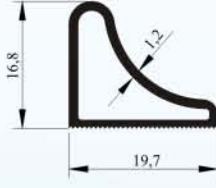

DUŞAKABİN PROFİLLERİ SHOWER CABIN PROFILES

Profil No : 2857
Gramaj : 0.181 kg/m
Çevre : 73 mm