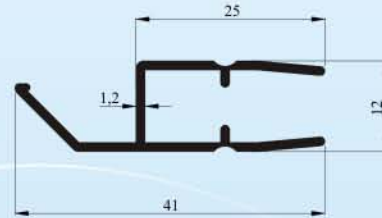

Profil No : 3043
Gramaj : 0.791 kg/m
Çevre : 417 mm

Profil No : 3044
Gramaj : 0.467 kg/m
Çevre : 288 mm

Profil No : 3047
Gramaj : 0.286 kg/m
Çevre : 183 mm

Profil No : 3048
Gramaj : 0.199 kg/m
Çevre : 129 mm