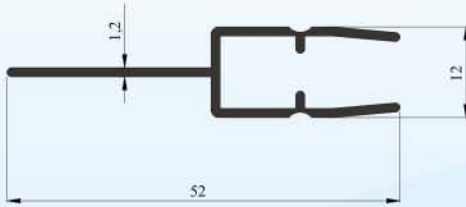

Profil No : 3047
Gramaj : 0.286 kg/m
Çevre : 183 mm

Profil No : 3048
Gramaj : 0.199 kg/m
Çevre : 129 mm