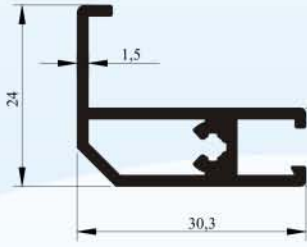

DUŞAKABİN PROFİLLERİ SHOWER CABIN PROFILES

Profil No : 2729
Gramaj : 0.390 kg/m
Çevre : 270 mm

Profil No : 2730
Gramaj : 0.268 kg/m
Çevre : 96 mm

Profil No : 2785
Gramaj : 0.167 kg/m
Çevre : 112 mm

Profil No : 2731
Gramaj : 0.671 kg/m
Çevre : 671 mm

Profil No : 2786
Gramaj : 0.323 kg/m
Çevre : 114 mm

Profil No : 2807
Gramaj : 0.092 kg/m
Çevre : 71 mm

Profil No : 2808
Gramaj : 0.130 kg/m
Çevre : 97 mm

Profil No : 2814
Gramaj : 0.355 kg/m
Çevre : 186 mm

DUŞAKABİN PROFİLLERİ SHOWER CABIN PROFILES

Profil No : 2813
Gramaj : 0.434 kg/m
Çevre : 150 mm

Profil No : 2836
Gramaj : 0.331 kg/m
Çevre : 191 mm

Profil No : 2837
Gramaj : 0.420 kg/m
Çevre : 134 mm

Profil No : 2840
Gramaj : 0.488 kg/m
Çevre : 194 mm

Profil No : 2835
Gramaj : 0.499 kg/m
Çevre : 260 mm

Profil No : 2845
Gramaj : 0.558 kg/m
Çevre : 281 mm

DUŞAKABİN PROFİLLERİ SHOWER CABIN PROFILES

Profil No : 3206
Gramaj : 0.303 kg/m
Çevre : 152 mm

Profil No : 3207
Gramaj : 0.216 kg/m
Çevre : 98 mm