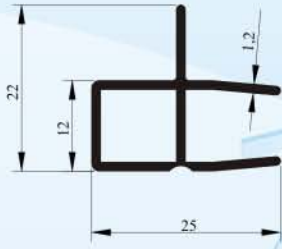

Profil No : 3043
Gramaj : 0.791 kg/m
Çevre : 417 mm

Profil No : 3044
Gramaj : 0.467 kg/m
Çevre : 288 mm

Profil No : 3047
Gramaj : 0.286 kg/m
Çevre : 183 mm

Profil No : 3048
Gramaj : 0.199 kg/m
Çevre : 129 mm

Profil No : 3049
Gramaj : 0.263 kg/m
Çevre : 168 mm

DUŞAKABİN PROFİLLERİ SHOWER CABIN PROFILES

Profil No : 3524
Gramaj : 0.184 kg/m
Çevre : 99 mm

Profil No : 3525
Gramaj : 0.358 kg/m
Çevre : 159 mm

Profil No : 3565
Gramaj : 0.252 kg/m
Çevre : 117 mm