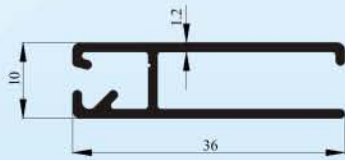

Profil No : 3208
Gramaj : 0.280 kg/m
Çevre : 138 mm

Profil No : 3519
Gramaj : 0.238 kg/m
Çevre : 113 mm

Profil No : 3520
Gramaj : 0.287 kg/m
Çevre : 132 mm

Profil No : 3521
Gramaj : 0.271 kg/m
Çevre : 96 mm