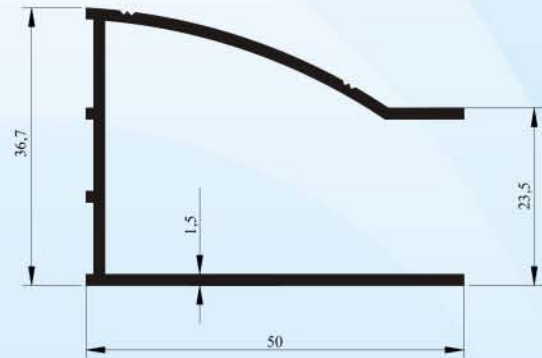

DUŞAKABİN PROFİLLERİ SHOWER CABIN PROFILES

Profil No : 2729
Gramaj : 0.390 kg/m
Çevre : 270 mm

Profil No : 2730
Gramaj : 0.268 kg/m
Çevre : 96 mm

Profil No : 2785
Gramaj : 0.167 kg/m
Çevre : 112 mm

Profil No : 2731
Gramaj : 0.671 kg/m
Çevre : 671 mm

Profil No : 2786
Gramaj : 0.323 kg/m
Çevre : 114 mm

Profil No : 2807
Gramaj : 0.092 kg/m
Çevre : 71 mm

Profil No : 2808
Gramaj : 0.130 kg/m
Çevre : 97 mm

Profil No : 2814
Gramaj : 0.355 kg/m
Çevre : 186 mm

DUŞAKABİN PROFİLLERİ SHOWER CABIN PROFILES

Profil No : 2813
Gramaj : 0.434 kg/m
Çevre : 150 mm

Profil No : 2836
Gramaj : 0.331 kg/m
Çevre : 191 mm

Profil No : 2837
Gramaj : 0.420 kg/m
Çevre : 134 mm

Profil No : 2840
Gramaj : 0.488 kg/m
Çevre : 194 mm

Profil No : 2835
Gramaj : 0.499 kg/m
Çevre : 260 mm

Profil No : 2845
Gramaj : 0.558 kg/m
Çevre : 281 mm

DUŞAKABİN PROFİLLERİ SHOWER CABIN PROFILES

Profil No : 3206
Gramaj : 0.303 kg/m
Çevre : 152 mm

Profil No : 3207
Gramaj : 0.216 kg/m
Çevre : 98 mm