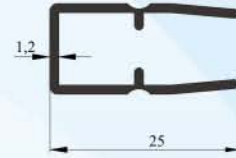

Profil No : 3048
Gramaj : 0.199 kg/m
Çevre : 129 mm