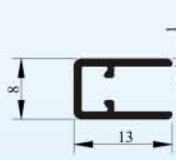

DUŞAKABİN PROFİLLERİ SHOWER CABIN PROFILES

Profil No : 2729
Gramaj : 0.390 kg/m
Çevre : 270 mm

Profil No : 2730
Gramaj : 0.268 kg/m
Çevre : 96 mm

Profil No : 2785
Gramaj : 0.167 kg/m
Çevre : 112 mm

Profil No : 2731
Gramaj : 0.671 kg/m
Çevre : 671 mm

Profil No : 2786
Gramaj : 0.323 kg/m
Çevre : 114 mm

Profil No : 2807
Gramaj : 0.092 kg/m
Çevre : 71 mm

Profil No : 2808
Gramaj : 0.130 kg/m
Çevre : 97 mm

Profil No : 2814
Gramaj : 0.355 kg/m
Çevre : 186 mm

DUŞAKABİN PROFİLLERİ SHOWER CABIN PROFILES

Profil No : 2813
Gramaj : 0.434 kg/m
Çevre : 150 mm

Profil No : 2836
Gramaj : 0.331 kg/m
Çevre : 191 mm

Profil No : 2837
Gramaj : 0.420 kg/m
Çevre : 134 mm

Profil No : 2840
Gramaj : 0.488 kg/m
Çevre : 194 mm