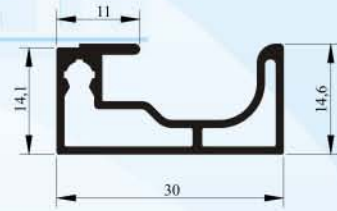

DUŞAKABİN PROFİLLERİ SHOWER CABIN PROFILES

Profil No : 2729
Gramaj : 0.390 kg/m
Çevre : 270 mm

Profil No : 2730
Gramaj : 0.268 kg/m
Çevre : 96 mm

Profil No : 2785
Gramaj : 0.167 kg/m
Çevre : 112 mm

Profil No : 2731
Gramaj : 0.671 kg/m
Çevre : 671 mm

Profil No : 2786
Gramaj : 0.323 kg/m
Çevre : 114 mm

Profil No : 2807
Gramaj : 0.092 kg/m
Çevre : 71 mm

Profil No : 2808
Gramaj : 0.130 kg/m
Çevre : 97 mm

Profil No : 2814
Gramaj : 0.355 kg/m
Çevre : 186 mm

DUŞAKABİN PROFİLLERİ SHOWER CABIN PROFILES

Profil No : 2813
Gramaj : 0.434 kg/m
Çevre : 150 mm

Profil No : 2836
Gramaj : 0.331 kg/m
Çevre : 191 mm

Profil No : 2837
Gramaj : 0.420 kg/m
Çevre : 134 mm

Profil No : 2840
Gramaj : 0.488 kg/m
Çevre : 194 mm