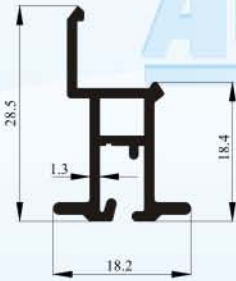

DUŞAKABİN PROFİLLERİ SHOWER CABIN PROFILES

Profil No : 2729
Gramaj : 0.390 kg/m
Çevre : 270 mm

Profil No : 2730
Gramaj : 0.268 kg/m
Çevre : 96 mm

Profil No : 2785
Gramaj : 0.167 kg/m
Çevre : 112 mm

Profil No : 2731
Gramaj : 0.671 kg/m
Çevre : 671 mm

DUŞAKABİN PROFİLLERİ SHOWER CABIN PROFILES

Profil No : 2813
Gramaj : 0.434 kg/m
Çevre : 150 mm

Profil No : 2836
Gramaj : 0.331 kg/m
Çevre : 191 mm

Profil No : 2837
Gramaj : 0.420 kg/m
Çevre : 134 mm

Profil No : 2840
Gramaj : 0.488 kg/m
Çevre : 194 mm

Profil No : 2835
Gramaj : 0.499 kg/m
Çevre : 260 mm

Profil No : 2845
Gramaj : 0.558 kg/m
Çevre : 281 mm

DUŞAKABİN PROFİLLERİ SHOWER CABIN PROFILES

Profil No : 3206
Gramaj : 0.303 kg/m
Çevre : 152 mm

Profil No : 3207
Gramaj : 0.216 kg/m
Çevre : 98 mm

Profil No : 3208
Gramaj : 0.280 kg/m
Çevre : 138 mm

Profil No : 3519
Gramaj : 0.238 kg/m
Çevre : 113 mm

Profil No : 3520
Gramaj : 0.287 kg/m
Çevre : 132 mm

Profil No : 3521
Gramaj : 0.271 kg/m
Çevre : 96 mm