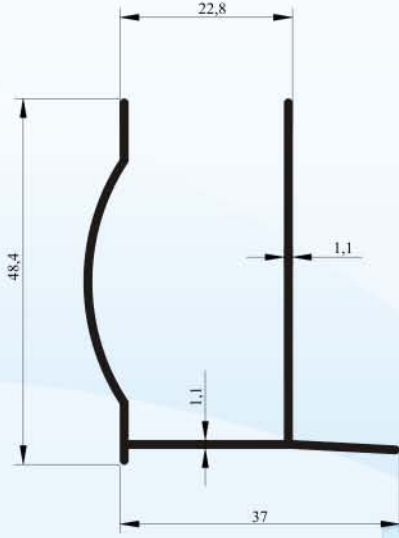

DUŞAKABİN PROFİLLERİ SHOWER CABIN PROFILES

Profil No : 2729
Gramaj : 0.390 kg/m
Çevre : 270 mm

Profil No : 2730
Gramaj : 0.268 kg/m
Çevre : 96 mm

Profil No : 2785
Gramaj : 0.167 kg/m
Çevre : 112 mm

Profil No : 2731
Gramaj : 0.671 kg/m
Çevre : 671 mm

Profil No : 2786
Gramaj : 0.323 kg/m
Çevre : 114 mm

Profil No : 2807
Gramaj : 0.092 kg/m
Çevre : 71 mm

Profil No : 2808
Gramaj : 0.130 kg/m
Çevre : 97 mm

Profil No : 2814
Gramaj : 0.355 kg/m
Çevre : 186 mm

DUŞAKABİN PROFİLLERİ SHOWER CABIN PROFILES

Profil No : 2813
Gramaj : 0.434 kg/m
Çevre : 150 mm

Profil No : 2836
Gramaj : 0.331 kg/m
Çevre : 191 mm

Profil No : 2837
Gramaj : 0.420 kg/m
Çevre : 134 mm

Profil No : 2840
Gramaj : 0.488 kg/m
Çevre : 194 mm

Profil No : 2835
Gramaj : 0.499 kg/m
Çevre : 260 mm

Profil No : 2845
Gramaj : 0.558 kg/m
Çevre : 281 mm

DUŞAKABİN PROFİLLERİ SHOWER CABIN PROFILES

Profil No : 3206
Gramaj : 0.303 kg/m
Çevre : 152 mm

Profil No : 3207
Gramaj : 0.216 kg/m
Çevre : 98 mm