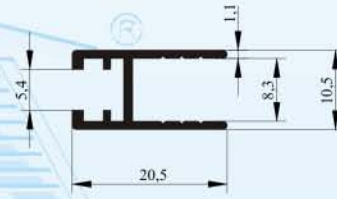

DUŞAKABİN PROFİLLERİ SHOWER CABIN PROFILES

Profil No : 2729
Gramaj : 0.390 kg/m
Çevre : 270 mm

Profil No : 2730
Gramaj : 0.268 kg/m
Çevre : 96 mm

Profil No : 2785
Gramaj : 0.167 kg/m
Çevre : 112 mm

Profil No : 2731
Gramaj : 0.671 kg/m
Çevre : 671 mm

Profil No : 2786
Gramaj : 0.323 kg/m
Çevre : 114 mm

Profil No : 2807
Gramaj : 0.092 kg/m
Çevre : 71 mm

Profil No : 2808
Gramaj : 0.130 kg/m
Çevre : 97 mm

Profil No : 2814
Gramaj : 0.355 kg/m
Çevre : 186 mm