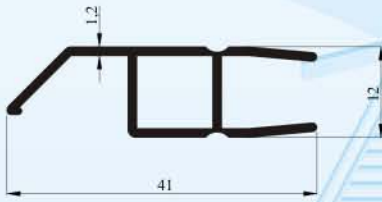

Profil No : 2835
Gramaj : 0.499 kg/m
Çevre : 260 mm

Profil No : 2845
Gramaj : 0.558 kg/m
Çevre : 281 mm

DUŞAKABİN PROFİLLERİ SHOWER CABIN PROFILES

Profil No : 3206
Gramaj : 0.303 kg/m
Çevre : 152 mm

Profil No : 3207
Gramaj : 0.216 kg/m
Çevre : 98 mm

Profil No : 3208
Gramaj : 0.280 kg/m
Çevre : 138 mm

Profil No : 3519
Gramaj : 0.238 kg/m
Çevre : 113 mm

Profil No : 3520
Gramaj : 0.287 kg/m
Çevre : 132 mm

Profil No : 3521
Gramaj : 0.271 kg/m
Çevre : 96 mm