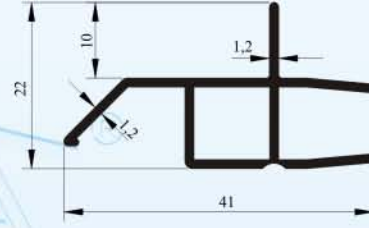

Profil No : 3049
Gramaj : 0.263 kg/m
Çevre : 168 mm

DUŞAKABİN PROFİLLERİ SHOWER CABIN PROFILES

Profil No : 3524
Gramaj : 0.184 kg/m
Çevre : 99 mm

Profil No : 3525
Gramaj : 0.358 kg/m
Çevre : 159 mm

Profil No : 3565
Gramaj : 0.252 kg/m
Çevre : 117 mm