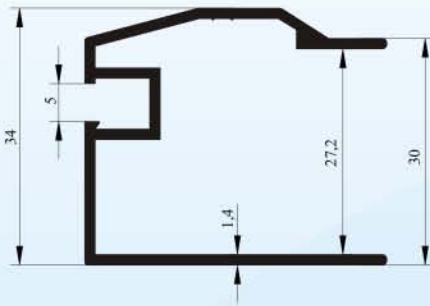

DUŞAKABİN PROFİLLERİ SHOWER CABIN PROFILES

Profil No : 2729
Gramaj : 0.390 kg/m
Çevre : 270 mm

Profil No : 2730
Gramaj : 0.268 kg/m
Çevre : 96 mm

Profil No : 2785
Gramaj : 0.167 kg/m
Çevre : 112 mm

Profil No : 2731
Gramaj : 0.671 kg/m
Çevre : 671 mm

Profil No : 2786
Gramaj : 0.323 kg/m
Çevre : 114 mm

Profil No : 2807
Gramaj : 0.092 kg/m
Çevre : 71 mm

Profil No : 2808
Gramaj : 0.130 kg/m
Çevre : 97 mm

Profil No : 2814
Gramaj : 0.355 kg/m
Çevre : 186 mm

DUŞAKABİN PROFİLLERİ SHOWER CABIN PROFILES

Profil No : 2813
Gramaj : 0.434 kg/m
Çevre : 150 mm

Profil No : 2836
Gramaj : 0.331 kg/m
Çevre : 191 mm

Profil No : 2837
Gramaj : 0.420 kg/m
Çevre : 134 mm

Profil No : 2840
Gramaj : 0.488 kg/m
Çevre : 194 mm

Profil No : 2835
Gramaj : 0.499 kg/m
Çevre : 260 mm

Profil No : 2845
Gramaj : 0.558 kg/m
Çevre : 281 mm

DUŞAKABİN PROFİLLERİ SHOWER CABIN PROFILES

Profil No : 3206
Gramaj : 0.303 kg/m
Çevre : 152 mm

Profil No : 3207
Gramaj : 0.216 kg/m
Çevre : 98 mm