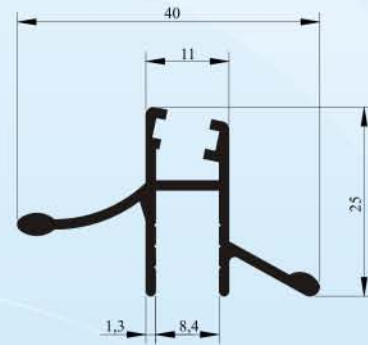

DUŞAKABİN PROFİLLERİ SHOWER CABIN PROFILES

Profil No : 2729
Gramaj : 0.390 kg/m
Çevre : 270 mm

Profil No : 2730
Gramaj : 0.268 kg/m
Çevre : 96 mm

Profil No : 2785
Gramaj : 0.167 kg/m
Çevre : 112 mm

Profil No : 2731
Gramaj : 0.671 kg/m
Çevre : 671 mm

Profil No : 2786
Gramaj : 0.323 kg/m
Çevre : 114 mm

Profil No : 2807
Gramaj : 0.092 kg/m
Çevre : 71 mm

Profil No : 2808
Gramaj : 0.130 kg/m
Çevre : 97 mm

Profil No : 2814
Gramaj : 0.355 kg/m
Çevre : 186 mm

DUŞAKABİN PROFİLLERİ SHOWER CABIN PROFILES

Profil No : 2813
Gramaj : 0.434 kg/m
Çevre : 150 mm

Profil No : 2836
Gramaj : 0.331 kg/m
Çevre : 191 mm

Profil No : 2837
Gramaj : 0.420 kg/m
Çevre : 134 mm

Profil No : 2840
Gramaj : 0.488 kg/m
Çevre : 194 mm

Profil No : 2835
Gramaj : 0.499 kg/m
Çevre : 260 mm

Profil No : 2845
Gramaj : 0.558 kg/m
Çevre : 281 mm

DUŞAKABİN PROFİLLERİ SHOWER CABIN PROFILES

Profil No : 3206
Gramaj : 0.303 kg/m
Çevre : 152 mm

Profil No : 3207
Gramaj : 0.216 kg/m
Çevre : 98 mm