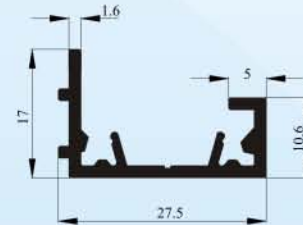

Profil No : 2835
Gramaj : 0.499 kg/m
Çevre : 260 mm

Profil No : 2845
Gramaj : 0.558 kg/m
Çevre : 281 mm

DUŞAKABİN PROFİLLERİ SHOWER CABIN PROFILES

Profil No : 3206
Gramaj : 0.303 kg/m
Çevre : 152 mm

Profil No : 3207
Gramaj : 0.216 kg/m
Çevre : 98 mm

Profil No : 3208
Gramaj : 0.280 kg/m
Çevre : 138 mm

Profil No : 3519
Gramaj : 0.238 kg/m
Çevre : 113 mm

Profil No : 3520
Gramaj : 0.287 kg/m
Çevre : 132 mm

Profil No : 3521
Gramaj : 0.271 kg/m
Çevre : 96 mm

Profil No : 3522
Gramaj : 0.293 kg/m
Çevre : 177 mm

Profil No : 3523
Gramaj : 0.298 kg/m
Çevre : 137 mm

DUŞAKABİN PROFİLLERİ SHOWER CABIN PROFILES

Profil No : 2857
Gramaj : 0.181 kg/m
Çevre : 73 mm

Profil No : 3042
Gramaj : 0.400 kg/m
Çevre : 216 mm