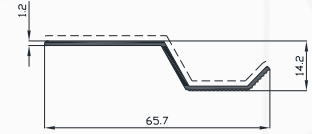

## ÇATI PROFİLLERİ ROOFING PROFILES

Profil No : 3016  
Gramaj : 0.218 kg/m  
Çevre : 116 mm

Profil No : 3017  
Gramaj : 0.398 kg/m  
Çevre : 201 mm

Profil No : 6472  
Gramaj : 0.382 kg/m  
Çevre : 219 mm

Profil No : 6100  
Gramaj : 0.295 kg/m  
Çevre : 109 mm

Profil No : 6165  
Gramaj : 0.220 kg/m  
Çevre : 139 mm

Profil No : 6473  
Gramaj : 0.230 kg/m  
Çevre : 157 mm

Profil No : 6216  
Gramaj : 0.298 kg/m  
Çevre : 219 mm

Profil No : 6217  
Gramaj : 0.187 kg/m  
Çevre : 139 mm

Profil No : 6218  
Gramaj : 0.203 kg/m  
Çevre : 169 mm

**ÇATI PROFİLLERİ**  
**ROOFING PROFILES**

Profil No : 6948  
Gramaj : 0.266 kg/m  
Çevre : 180 mm

Profil No : 7385  
Gramaj : 0.474 kg/m  
Çevre : 248 mm

Profil No : 7386  
Gramaj : 0.342 kg/m  
Çevre : 220 mm

Profil No : 7387  
Gramaj : 0.211 kg/m  
Çevre : 139 mm