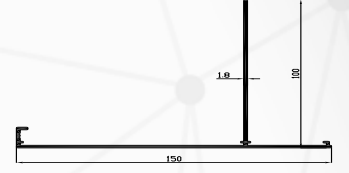

Profil No : 6217  
Gramaj : 0.187 kg/m  
Çevre : 139 mm

Profil No : 6218  
Gramaj : 0.203 kg/m  
Çevre : 169 mm

**ÇATI PROFİLLERİ**  
**ROOFING PROFILES**

Profil No : 6948  
Gramaj : 0.266 kg/m  
Çevre : 180 mm

Profil No : 7041  
Gramaj : 0.629 kg/m  
Çevre : 317 mm

Profil No : 7058  
Gramaj : 1.234 kg/m  
Çevre : 524 mm

Profil No : 7206  
Gramaj : 0.488 kg/m  
Çevre : 278 mm

Profil No : 7249  
Gramaj : 0.322 kg/m  
Çevre : 186 mm