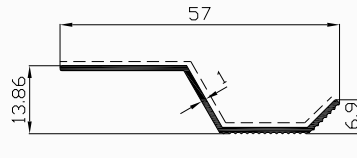

## ÇATI PROFİLLERİ ROOFING PROFILES

Profil No : 3016  
Gramaj : 0.218 kg/m  
Çevre : 116 mm

Profil No : 3017  
Gramaj : 0.398 kg/m  
Çevre : 201 mm

Profil No : 6472  
Gramaj : 0.382 kg/m  
Çevre : 219 mm

Profil No : 6100  
Gramaj : 0.295 kg/m  
Çevre : 109 mm

Profil No : 6165  
Gramaj : 0.220 kg/m  
Çevre : 139 mm

Profil No : 6473  
Gramaj : 0.230 kg/m  
Çevre : 157 mm

Profil No : 6216  
Gramaj : 0.298 kg/m  
Çevre : 219 mm

Profil No : 6217  
Gramaj : 0.187 kg/m  
Çevre : 139 mm

Profil No : 6218  
Gramaj : 0.203 kg/m  
Çevre : 169 mm

**ÇATI PROFİLLERİ**  
**ROOFING PROFILES**

Profil No : 6948  
Gramaj : 0.266 kg/m  
Çevre : 180 mm

Profil No : 7041  
Gramaj : 0.629 kg/m  
Çevre : 317 mm

Profil No : 7058  
Gramaj : 1.234 kg/m  
Çevre : 524 mm

Profil No : 7206  
Gramaj : 0.488 kg/m  
Çevre : 278 mm

Profil No : 7249  
Gramaj : 0.322 kg/m  
Çevre : 186 mm