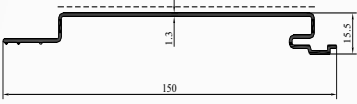

Profil No : 7041  
Gramaj : 0.629 kg/m  
Çevre : 317 mm

Profil No : 7058  
Gramaj : 1.234 kg/m  
Çevre : 524 mm

Profil No : 7206  
Gramaj : 0.488 kg/m  
Çevre : 278 mm

Profil No : 7249  
Gramaj : 0.322 kg/m  
Çevre : 186 mm

Profil No : 7252  
Gramaj : 0.967 kg/m  
Çevre : 431 mm

Profil No : 7373  
Gramaj : 0.694 kg/m  
Çevre : 344 mm

Profil No : 7383  
Gramaj : 0.247 kg/m  
Çevre : 164 mm

Profil No : 7384  
Gramaj : 0.200 kg/m  
Çevre : 138 mm

**ÇATI PROFİLLERİ**  
**ROOFING PROFILES**

Profil No : 7197  
Gramaj : 0.680 kg/m  
Çevre : 387 mm

Profil No : 7395  
Gramaj : 0.455 kg/m  
Çevre : 286 mm

Profil No : 7540  
Gramaj : 0.500 kg/m  
Çevre : 309 mm