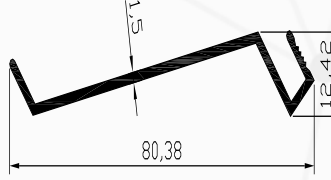

## ÇATI PROFİLLERİ ROOFING PROFILES

Profil No : 3016  
Gramaj : 0.218 kg/m  
Çevre : 116 mm

Profil No : 3017  
Gramaj : 0.398 kg/m  
Çevre : 201 mm

Profil No : 6472  
Gramaj : 0.382 kg/m  
Çevre : 219 mm

Profil No : 6100  
Gramaj : 0.295 kg/m  
Çevre : 109 mm

Profil No : 6165  
Gramaj : 0.220 kg/m  
Çevre : 139 mm

Profil No : 6473  
Gramaj : 0.230 kg/m  
Çevre : 157 mm

Profil No : 6216  
Gramaj : 0.298 kg/m  
Çevre : 219 mm

Profil No : 6217  
Gramaj : 0.187 kg/m  
Çevre : 139 mm

Profil No : 6218  
Gramaj : 0.203 kg/m  
Çevre : 169 mm

**ÇATI PROFİLLERİ**  
**ROOFING PROFILES**

Profil No : 6948  
Gramaj : 0.266 kg/m  
Çevre : 180 mm

Profil No : 7385  
Gramaj : 0.474 kg/m  
Çevre : 248 mm

Profil No : 7386  
Gramaj : 0.342 kg/m  
Çevre : 220 mm

Profil No : 7387  
Gramaj : 0.211 kg/m  
Çevre : 139 mm