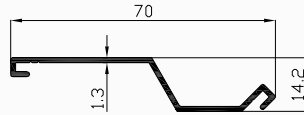

Profil No : 6217  
Gramaj : 0.187 kg/m  
Çevre : 139 mm

Profil No : 6218  
Gramaj : 0.203 kg/m  
Çevre : 169 mm

**ÇATI PROFİLLERİ**  
**ROOFING PROFILES**

Profil No : 6948  
Gramaj : 0.266 kg/m  
Çevre : 180 mm

Profil No : 7041  
Gramaj : 0.629 kg/m  
Çevre : 317 mm

Profil No : 7058  
Gramaj : 1.234 kg/m  
Çevre : 524 mm

Profil No : 7206  
Gramaj : 0.488 kg/m  
Çevre : 278 mm

Profil No : 7249  
Gramaj : 0.322 kg/m  
Çevre : 186 mm