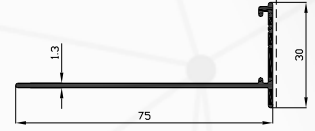

## ÇATI PROFİLLERİ ROOFING PROFILES

Profil No : 3016  
Gramaj : 0.218 kg/m  
Çevre : 116 mm

Profil No : 3017  
Gramaj : 0.398 kg/m  
Çevre : 201 mm

Profil No : 6472  
Gramaj : 0.382 kg/m  
Çevre : 219 mm

Profil No : 6100  
Gramaj : 0.295 kg/m  
Çevre : 109 mm

Profil No : 6165  
Gramaj : 0.220 kg/m  
Çevre : 139 mm

Profil No : 6473  
Gramaj : 0.230 kg/m  
Çevre : 157 mm

Profil No : 6216  
Gramaj : 0.298 kg/m  
Çevre : 219 mm