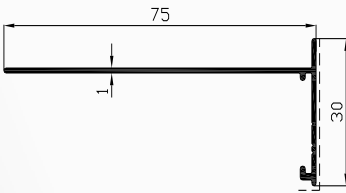

## ÇATI PROFİLLERİ ROOFING PROFILES

Profil No : 3016  
Gramaj : 0.218 kg/m  
Çevre : 116 mm

Profil No : 3017  
Gramaj : 0.398 kg/m  
Çevre : 201 mm

Profil No : 6472  
Gramaj : 0.382 kg/m  
Çevre : 219 mm

Profil No : 6100  
Gramaj : 0.295 kg/m  
Çevre : 109 mm

Profil No : 6165  
Gramaj : 0.220 kg/m  
Çevre : 139 mm

Profil No : 6473  
Gramaj : 0.230 kg/m  
Çevre : 157 mm

Profil No : 6216  
Gramaj : 0.298 kg/m  
Çevre : 219 mm

Profil No : 7041  
Gramaj : 0.629 kg/m  
Çevre : 317 mm

Profil No : 7058  
Gramaj : 1.234 kg/m  
Çevre : 524 mm

Profil No : 7206  
Gramaj : 0.488 kg/m  
Çevre : 278 mm

Profil No : 7249  
Gramaj : 0.322 kg/m  
Çevre : 186 mm

Profil No : 7385  
Gramaj : 0.474 kg/m  
Çevre : 248 mm

Profil No : 7386  
Gramaj : 0.342 kg/m  
Çevre : 220 mm

Profil No : 7387  
Gramaj : 0.211 kg/m  
Çevre : 139 mm