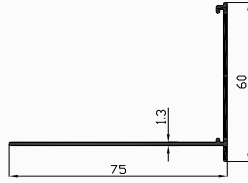

Profil No : 6100  
Gramaj : 0.295 kg/m  
Çevre : 109 mm

Profil No : 6165  
Gramaj : 0.220 kg/m  
Çevre : 139 mm

Profil No : 6473  
Gramaj : 0.230 kg/m  
Çevre : 157 mm

Profil No : 6216  
Gramaj : 0.298 kg/m  
Çevre : 219 mm

Profil No : 6217  
Gramaj : 0.187 kg/m  
Çevre : 139 mm

Profil No : 6218  
Gramaj : 0.203 kg/m  
Çevre : 169 mm

**ÇATI PROFİLLERİ**  
**ROOFING PROFILES**

Profil No : 6948  
Gramaj : 0.266 kg/m  
Çevre : 180 mm

Profil No : 7041  
Gramaj : 0.629 kg/m  
Çevre : 317 mm

Profil No : 7058  
Gramaj : 1.234 kg/m  
Çevre : 524 mm

Profil No : 7206  
Gramaj : 0.488 kg/m  
Çevre : 278 mm

Profil No : 7249  
Gramaj : 0.322 kg/m  
Çevre : 186 mm

Profil No : 7385  
Gramaj : 0.474 kg/m  
Çevre : 248 mm

Profil No : 7386  
Gramaj : 0.342 kg/m  
Çevre : 220 mm

Profil No : 7387  
Gramaj : 0.211 kg/m  
Çevre : 139 mm