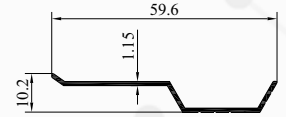

Profil No : 7252  
Gramaj : 0.967 kg/m  
Çevre : 431 mm

Profil No : 7373  
Gramaj : 0.694 kg/m  
Çevre : 344 mm

Profil No : 7383  
Gramaj : 0.247 kg/m  
Çevre : 164 mm

Profil No : 7384  
Gramaj : 0.200 kg/m  
Çevre : 138 mm

**ÇATI PROFİLLERİ**  
**ROOFING PROFILES**

Profil No : 7197  
Gramaj : 0.680 kg/m  
Çevre : 387 mm

Profil No : 7395  
Gramaj : 0.455 kg/m  
Çevre : 286 mm

Profil No : 7540  
Gramaj : 0.500 kg/m  
Çevre : 309 mm

Profil No : 7385  
Gramaj : 0.474 kg/m  
Çevre : 248 mm

Profil No : 7386  
Gramaj : 0.342 kg/m  
Çevre : 220 mm

Profil No : 7387  
Gramaj : 0.211 kg/m  
Çevre : 139 mm