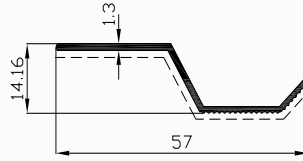

## ÇATI PROFİLLERİ ROOFING PROFILES

Profil No : 3016  
Gramaj : 0.218 kg/m  
Çevre : 116 mm

Profil No : 3017  
Gramaj : 0.398 kg/m  
Çevre : 201 mm

Profil No : 6472  
Gramaj : 0.382 kg/m  
Çevre : 219 mm

Profil No : 6100  
Gramaj : 0.295 kg/m  
Çevre : 109 mm

Profil No : 6165  
Gramaj : 0.220 kg/m  
Çevre : 139 mm

Profil No : 6473  
Gramaj : 0.230 kg/m  
Çevre : 157 mm

Profil No : 6216  
Gramaj : 0.298 kg/m  
Çevre : 219 mm

Profil No : 7041  
Gramaj : 0.629 kg/m  
Çevre : 317 mm

Profil No : 7058  
Gramaj : 1.234 kg/m  
Çevre : 524 mm

Profil No : 7206  
Gramaj : 0.488 kg/m  
Çevre : 278 mm

Profil No : 7249  
Gramaj : 0.322 kg/m  
Çevre : 186 mm

Profil No : 7385  
Gramaj : 0.474 kg/m  
Çevre : 248 mm

Profil No : 7386  
Gramaj : 0.342 kg/m  
Çevre : 220 mm

Profil No : 7387  
Gramaj : 0.211 kg/m  
Çevre : 139 mm