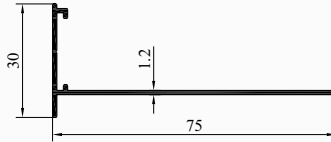

**ÇATI PROFİLLERİ**  
**ROOFING PROFILES**

Profil No : 7197  
Gramaj : 0.680 kg/m  
Çevre : 387 mm

Profil No : 7395  
Gramaj : 0.455 kg/m  
Çevre : 286 mm

Profil No : 7540  
Gramaj : 0.500 kg/m  
Çevre : 309 mm

Profil No : 7385  
Gramaj : 0.474 kg/m  
Çevre : 248 mm

Profil No : 7386  
Gramaj : 0.342 kg/m  
Çevre : 220 mm

Profil No : 7387  
Gramaj : 0.211 kg/m  
Çevre : 139 mm