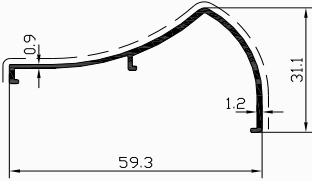

## ÇATI PROFİLLERİ ROOFING PROFILES

Profil No : 3016  
Gramaj : 0.218 kg/m  
Çevre : 116 mm

Profil No : 3017  
Gramaj : 0.398 kg/m  
Çevre : 201 mm

Profil No : 6472  
Gramaj : 0.382 kg/m  
Çevre : 219 mm

Profil No : 6100  
Gramaj : 0.295 kg/m  
Çevre : 109 mm

Profil No : 6165  
Gramaj : 0.220 kg/m  
Çevre : 139 mm

Profil No : 6473  
Gramaj : 0.230 kg/m  
Çevre : 157 mm

Profil No : 6216  
Gramaj : 0.298 kg/m  
Çevre : 219 mm

Profil No : 7041  
Gramaj : 0.629 kg/m  
Çevre : 317 mm

Profil No : 7058  
Gramaj : 1.234 kg/m  
Çevre : 524 mm

Profil No : 7206  
Gramaj : 0.488 kg/m  
Çevre : 278 mm

Profil No : 7249  
Gramaj : 0.322 kg/m  
Çevre : 186 mm

Profil No : 7385  
Gramaj : 0.474 kg/m  
Çevre : 248 mm

Profil No : 7386  
Gramaj : 0.342 kg/m  
Çevre : 220 mm

Profil No : 7387  
Gramaj : 0.211 kg/m  
Çevre : 139 mm