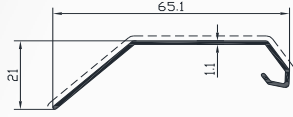

## ÇATI PROFİLLERİ ROOFING PROFILES

Profil No : 3016  
Gramaj : 0.218 kg/m  
Çevre : 116 mm

Profil No : 3017  
Gramaj : 0.398 kg/m  
Çevre : 201 mm

Profil No : 6472  
Gramaj : 0.382 kg/m  
Çevre : 219 mm

Profil No : 6100  
Gramaj : 0.295 kg/m  
Çevre : 109 mm

Profil No : 6165  
Gramaj : 0.220 kg/m  
Çevre : 139 mm

Profil No : 6473  
Gramaj : 0.230 kg/m  
Çevre : 157 mm

Profil No : 6216  
Gramaj : 0.298 kg/m  
Çevre : 219 mm

Profil No : 6217  
Gramaj : 0.187 kg/m  
Çevre : 139 mm

Profil No : 6218  
Gramaj : 0.203 kg/m  
Çevre : 169 mm

**ÇATI PROFİLLERİ**  
**ROOFING PROFILES**

Profil No : 6948  
Gramaj : 0.266 kg/m  
Çevre : 180 mm

Profil No : 7041  
Gramaj : 0.629 kg/m  
Çevre : 317 mm

Profil No : 7058  
Gramaj : 1.234 kg/m  
Çevre : 524 mm

Profil No : 7206  
Gramaj : 0.488 kg/m  
Çevre : 278 mm

Profil No : 7249  
Gramaj : 0.322 kg/m  
Çevre : 186 mm