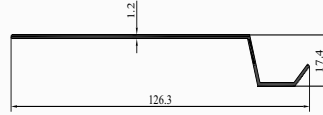

Profil No : 7395
Gramaj : 0.455 kg/m
Çevre : 286 mm