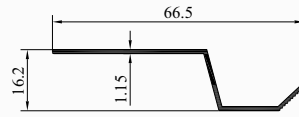

Profil No : 6217  
Gramaj : 0.187 kg/m  
Çevre : 139 mm

Profil No : 6218  
Gramaj : 0.203 kg/m  
Çevre : 169 mm

**ÇATI PROFİLLERİ**  
**ROOFING PROFILES**

Profil No : 6948  
Gramaj : 0.266 kg/m  
Çevre : 180 mm

Profil No : 7041  
Gramaj : 0.629 kg/m  
Çevre : 317 mm

Profil No : 7058  
Gramaj : 1.234 kg/m  
Çevre : 524 mm

Profil No : 7206  
Gramaj : 0.488 kg/m  
Çevre : 278 mm

Profil No : 7249  
Gramaj : 0.322 kg/m  
Çevre : 186 mm

Profil No : 7252  
Gramaj : 0.967 kg/m  
Çevre : 431 mm

Profil No : 7373  
Gramaj : 0.694 kg/m  
Çevre : 344 mm

Profil No : 7383  
Gramaj : 0.247 kg/m  
Çevre : 164 mm

Profil No : 7384  
Gramaj : 0.200 kg/m  
Çevre : 138 mm