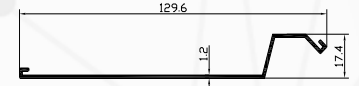

Profil No : 7041  
Gramaj : 0.629 kg/m  
Çevre : 317 mm

Profil No : 7058  
Gramaj : 1.234 kg/m  
Çevre : 524 mm

Profil No : 7206  
Gramaj : 0.488 kg/m  
Çevre : 278 mm

Profil No : 7249  
Gramaj : 0.322 kg/m  
Çevre : 186 mm

Profil No : 7252  
Gramaj : 0.967 kg/m  
Çevre : 431 mm

Profil No : 7373  
Gramaj : 0.694 kg/m  
Çevre : 344 mm

Profil No : 7383  
Gramaj : 0.247 kg/m  
Çevre : 164 mm

Profil No : 7384  
Gramaj : 0.200 kg/m  
Çevre : 138 mm

**ÇATI PROFİLLERİ**  
**ROOFING PROFILES**

Profil No : 7197  
Gramaj : 0.680 kg/m  
Çevre : 387 mm

Profil No : 7395  
Gramaj : 0.455 kg/m  
Çevre : 286 mm

Profil No : 7540  
Gramaj : 0.500 kg/m  
Çevre : 309 mm