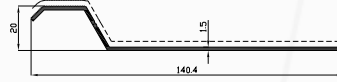

Profil No : 6217  
Gramaj : 0.187 kg/m  
Çevre : 139 mm

Profil No : 6218  
Gramaj : 0.203 kg/m  
Çevre : 169 mm

**ÇATI PROFİLLERİ**  
**ROOFING PROFILES**

Profil No : 6948  
Gramaj : 0.266 kg/m  
Çevre : 180 mm

Profil No : 7041  
Gramaj : 0.629 kg/m  
Çevre : 317 mm

Profil No : 7058  
Gramaj : 1.234 kg/m  
Çevre : 524 mm

Profil No : 7206  
Gramaj : 0.488 kg/m  
Çevre : 278 mm

Profil No : 7249  
Gramaj : 0.322 kg/m  
Çevre : 186 mm