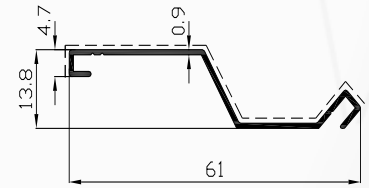

## ÇATI PROFİLLERİ ROOFING PROFILES

Profil No : 3016  
Gramaj : 0.218 kg/m  
Çevre : 116 mm

Profil No : 3017  
Gramaj : 0.398 kg/m  
Çevre : 201 mm

Profil No : 6472  
Gramaj : 0.382 kg/m  
Çevre : 219 mm

Profil No : 6100  
Gramaj : 0.295 kg/m  
Çevre : 109 mm

Profil No : 6165  
Gramaj : 0.220 kg/m  
Çevre : 139 mm

Profil No : 6473  
Gramaj : 0.230 kg/m  
Çevre : 157 mm

Profil No : 6216  
Gramaj : 0.298 kg/m  
Çevre : 219 mm

Profil No : 6217  
Gramaj : 0.187 kg/m  
Çevre : 139 mm

Profil No : 6218  
Gramaj : 0.203 kg/m  
Çevre : 169 mm

**ÇATI PROFİLLERİ**  
**ROOFING PROFILES**

Profil No : 6948  
Gramaj : 0.266 kg/m  
Çevre : 180 mm

Profil No : 7041  
Gramaj : 0.629 kg/m  
Çevre : 317 mm

Profil No : 7058  
Gramaj : 1.234 kg/m  
Çevre : 524 mm

Profil No : 7206  
Gramaj : 0.488 kg/m  
Çevre : 278 mm

Profil No : 7249  
Gramaj : 0.322 kg/m  
Çevre : 186 mm