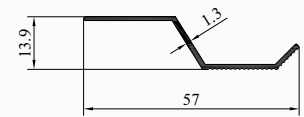

Profil No : 6217  
Gramaj : 0.187 kg/m  
Çevre : 139 mm

Profil No : 6218  
Gramaj : 0.203 kg/m  
Çevre : 169 mm

**ÇATI PROFİLLERİ**  
**ROOFING PROFILES**

Profil No : 6948  
Gramaj : 0.266 kg/m  
Çevre : 180 mm

Profil No : 7041  
Gramaj : 0.629 kg/m  
Çevre : 317 mm

Profil No : 7058  
Gramaj : 1.234 kg/m  
Çevre : 524 mm

Profil No : 7206  
Gramaj : 0.488 kg/m  
Çevre : 278 mm

Profil No : 7249  
Gramaj : 0.322 kg/m  
Çevre : 186 mm

Profil No : 7252  
Gramaj : 0.967 kg/m  
Çevre : 431 mm

Profil No : 7373  
Gramaj : 0.694 kg/m  
Çevre : 344 mm

Profil No : 7383  
Gramaj : 0.247 kg/m  
Çevre : 164 mm

Profil No : 7384  
Gramaj : 0.200 kg/m  
Çevre : 138 mm