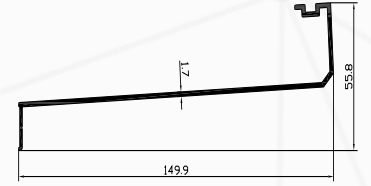

Profil No : 6217  
Gramaj : 0.187 kg/m  
Çevre : 139 mm

Profil No : 6218  
Gramaj : 0.203 kg/m  
Çevre : 169 mm

**ÇATI PROFİLLERİ**  
**ROOFING PROFILES**

Profil No : 6948  
Gramaj : 0.266 kg/m  
Çevre : 180 mm

Profil No : 7041  
Gramaj : 0.629 kg/m  
Çevre : 317 mm

Profil No : 7058  
Gramaj : 1.234 kg/m  
Çevre : 524 mm

Profil No : 7206  
Gramaj : 0.488 kg/m  
Çevre : 278 mm

Profil No : 7249  
Gramaj : 0.322 kg/m  
Çevre : 186 mm

Profil No : 7252  
Gramaj : 0.967 kg/m  
Çevre : 431 mm

Profil No : 7373  
Gramaj : 0.694 kg/m  
Çevre : 344 mm

Profil No : 7383  
Gramaj : 0.247 kg/m  
Çevre : 164 mm

Profil No : 7384  
Gramaj : 0.200 kg/m  
Çevre : 138 mm

Profil No : 7385  
Gramaj : 0.474 kg/m  
Çevre : 248 mm

Profil No : 7386  
Gramaj : 0.342 kg/m  
Çevre : 220 mm

Profil No : 7387  
Gramaj : 0.211 kg/m  
Çevre : 139 mm