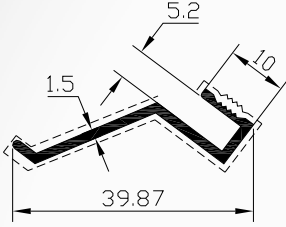

## ÇATI PROFİLLERİ ROOFING PROFILES

Profil No : 3016  
Gramaj : 0.218 kg/m  
Çevre : 116 mm

Profil No : 3017  
Gramaj : 0.398 kg/m  
Çevre : 201 mm

Profil No : 6472  
Gramaj : 0.382 kg/m  
Çevre : 219 mm

Profil No : 6100  
Gramaj : 0.295 kg/m  
Çevre : 109 mm

Profil No : 6165  
Gramaj : 0.220 kg/m  
Çevre : 139 mm

Profil No : 6473  
Gramaj : 0.230 kg/m  
Çevre : 157 mm

Profil No : 6216  
Gramaj : 0.298 kg/m  
Çevre : 219 mm

Profil No : 6217  
Gramaj : 0.187 kg/m  
Çevre : 139 mm

Profil No : 6218  
Gramaj : 0.203 kg/m  
Çevre : 169 mm

**ÇATI PROFİLLERİ**  
**ROOFING PROFILES**

Profil No : 6948  
Gramaj : 0.266 kg/m  
Çevre : 180 mm

Profil No : 7385  
Gramaj : 0.474 kg/m  
Çevre : 248 mm

Profil No : 7386  
Gramaj : 0.342 kg/m  
Çevre : 220 mm

Profil No : 7387  
Gramaj : 0.211 kg/m  
Çevre : 139 mm