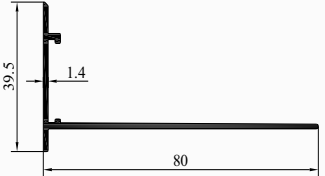

Profil No : 7041  
Gramaj : 0.629 kg/m  
Çevre : 317 mm

Profil No : 7058  
Gramaj : 1.234 kg/m  
Çevre : 524 mm

Profil No : 7206  
Gramaj : 0.488 kg/m  
Çevre : 278 mm

Profil No : 7249  
Gramaj : 0.322 kg/m  
Çevre : 186 mm

Profil No : 7252  
Gramaj : 0.967 kg/m  
Çevre : 431 mm

Profil No : 7373  
Gramaj : 0.694 kg/m  
Çevre : 344 mm

Profil No : 7383  
Gramaj : 0.247 kg/m  
Çevre : 164 mm

Profil No : 7384  
Gramaj : 0.200 kg/m  
Çevre : 138 mm

**ÇATI PROFİLLERİ**  
**ROOFING PROFILES**

Profil No : 7197  
Gramaj : 0.680 kg/m  
Çevre : 387 mm

Profil No : 7395  
Gramaj : 0.455 kg/m  
Çevre : 286 mm

Profil No : 7540  
Gramaj : 0.500 kg/m  
Çevre : 309 mm

Profil No : 7385  
Gramaj : 0.474 kg/m  
Çevre : 248 mm

Profil No : 7386  
Gramaj : 0.342 kg/m  
Çevre : 220 mm

Profil No : 7387  
Gramaj : 0.211 kg/m  
Çevre : 139 mm