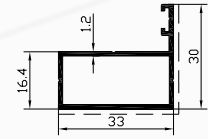

**CAM BALKON PROFİLLERİ**  
**GLASSES BALCONY PROFILES**

Profil No : 6094  
Gramaj : 0.938 kg/m  
Çevre : 264 mm

Profil No : 6095  
Gramaj : 1.561 kg/m  
Çevre : 389 mm

Profil No : 6096  
Gramaj : 0.439 kg/m  
Çevre : 164 mm

Profil No : 6087  
Gramaj : 1.320 kg/m  
Çevre : 394 mm

Profil No : 6088  
Gramaj : 0.789 kg/m  
Çevre : 243 mm

Profil No : 6089  
Gramaj : 0.369 kg/m  
Çevre : 139 mm

Profil No : 4103  
Gramaj : 1.732 kg/m  
Çevre : 406 mm