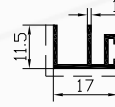

Profil No : 7160
Gramaj : 0.105 kg/m
Çevre : 141 mm