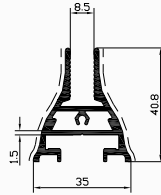

**CAM BALKON PROFİLLERİ**  
**GLASSES BALCONY PROFILES**

Profil No : 6094  
Gramaj : 0.938 kg/m  
Çevre : 264 mm

Profil No : 6095  
Gramaj : 1.561 kg/m  
Çevre : 389 mm

Profil No : 6096  
Gramaj : 0.439 kg/m  
Çevre : 164 mm

Profil No : 6087  
Gramaj : 1.320 kg/m  
Çevre : 394 mm

Profil No : 6088  
Gramaj : 0.789 kg/m  
Çevre : 243 mm

Profil No : 6089  
Gramaj : 0.369 kg/m  
Çevre : 139 mm

Profil No : 4103  
Gramaj : 1.732 kg/m  
Çevre : 406 mm

Profil No : 4104  
Gramaj : 0.778 kg/m  
Çevre : 214 mm

Profil No : 4105  
Gramaj : 0.718 kg/m  
Çevre : 197 mm

**CAM BALKON PROFİLLERİ**  
**GLASSES BALCONY PROFILES**

Profil No : 1901  
Gramaj : 1.212 kg/m  
Çevre : 257 mm