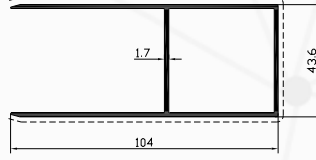

Profil No : 7611
Gramaj : 1.187 kg/m
Çevre : 412 mm