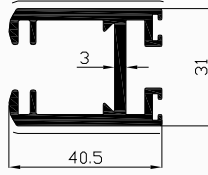

Profil No : 7149
Gramaj : 1.095 kg/m
Çevre : 316 mm