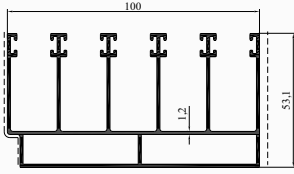

Profil No : 8741
Gramaj : 1.760 kg/m
Çevre : 840 mm