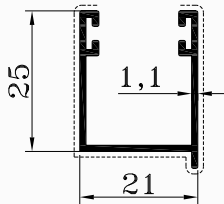

Profil No : 1902  
Gramaj : 0.904 kg/m  
Çevre : 231 mm

Profil No : 1903  
Gramaj : 0.713 kg/m  
Çevre : 145 mm

Profil No : 2648  
Gramaj : 0.268 kg/m  
Çevre : 179 mm

Profil No : 2244  
Gramaj : 0.259 kg/m  
Çevre : 191 mm

Profil No : 2840  
Gramaj : 0.488 kg/m  
Çevre : 194 mm

Profil No : 3956  
Gramaj : 0.262 kg/m  
Çevre : 175 mm

Profil No : 3018  
Gramaj : 0.283 kg/m  
Çevre : 189 mm

**CAM BALKON PROFİLLERİ  
GLASSES BALCONY PROFILES**