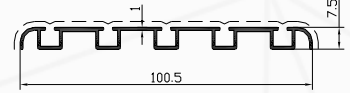

Profil No : 2840  
Gramaj : 0.488 kg/m  
Çevre : 194 mm

Profil No : 3956  
Gramaj : 0.262 kg/m  
Çevre : 175 mm

Profil No : 3018  
Gramaj : 0.283 kg/m  
Çevre : 189 mm

**CAM BALKON PROFİLLERİ  
GLASSES BALCONY PROFILES**

Profil No : 6162  
Gramaj : 1.409 kg/m  
Çevre : 387 mm

Profil No : 6163  
Gramaj : 0.910 kg/m  
Çevre : 229 mm

Profil No : 6164  
Gramaj : 1.371 kg/m  
Çevre : 380 mm

Profil No : 8741  
Gramaj : 1.760 kg/m  
Çevre : 840 mm

Profil No : 7150  
Gramaj : 1.463 kg/m  
Çevre : 691 mm

Profil No : 7151  
Gramaj : 0.550 kg/m  
Çevre : 380 mm

Profil No : 7152  
Gramaj : 1.667 kg/m  
Çevre : 550 mm

Profil No : 7153  
Gramaj : 1.401 kg/m  
Çevre : 430 mm