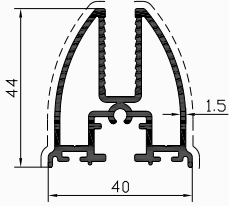

Profil No : 7154  
Gramaj : 0.569 kg/m  
Çevre : 282 mm

**CAM BALKON PROFİLLERİ**  
**GLASSES BALCONY PROFILES**

Profil No : 7155  
Gramaj : 0.130 kg/m  
Çevre : 97 mm

Profil No : 7156  
Gramaj : 0.130 kg/m  
Çevre : 97 mm

Profil No : 7157  
Gramaj : 0.157 kg/m  
Çevre : 109 mm

Profil No : 7158  
Gramaj : 1.154 kg/m  
Çevre : 353 mm

Profil No : 7159  
Gramaj : 1.215 kg/m  
Çevre : 412 mm

Profil No : 7160  
Gramaj : 0.105 kg/m  
Çevre : 141 mm

Profil No : 7476  
Gramaj : 0.512 kg/m  
Çevre : 162 mm

Profil No : 7478  
Gramaj : 1.309 kg/m  
Çevre : 402 mm

Profil No : 7478  
Gramaj : 1.309 kg/m  
Çevre : 402 mm

**CAM BALKON PROFİLERİ  
GLASSES BALCONY PROFILES**

Profil No : 7560  
Gramaj : 0.257 kg/m  
Çevre : 95 mm

Profil No : 7611  
Gramaj : 1.187 kg/m  
Çevre : 412 mm

Profil No : 7612  
Gramaj : 1.238 kg/m  
Çevre : 424 mm

Profil No : 7649  
Gramaj : 0.992 kg/m  
Çevre : 290 mm