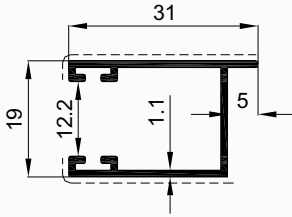

Profil No : 4104  
Gramaj : 0.778 kg/m  
Çevre : 214 mm

Profil No : 4105  
Gramaj : 0.718 kg/m  
Çevre : 197 mm

**CAM BALKON PROFİLLERİ**  
**GLASSES BALCONY PROFILES**

Profil No : 1901  
Gramaj : 1.212 kg/m  
Çevre : 257 mm

Profil No : 1902  
Gramaj : 0.904 kg/m  
Çevre : 231 mm

Profil No : 1903  
Gramaj : 0.713 kg/m  
Çevre : 145 mm

Profil No : 2648  
Gramaj : 0.268 kg/m  
Çevre : 179 mm

Profil No : 2244  
Gramaj : 0.259 kg/m  
Çevre : 191 mm