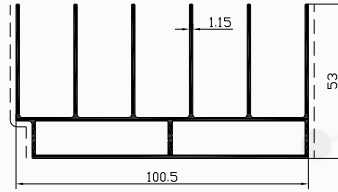

Profil No : 2840  
Gramaj : 0.488 kg/m  
Çevre : 194 mm

Profil No : 3956  
Gramaj : 0.262 kg/m  
Çevre : 175 mm

Profil No : 3018  
Gramaj : 0.283 kg/m  
Çevre : 189 mm

**CAM BALKON PROFİLLERİ  
GLASSES BALCONY PROFILES**

Profil No : 6162  
Gramaj : 1.409 kg/m  
Çevre : 387 mm

Profil No : 6163  
Gramaj : 0.910 kg/m  
Çevre : 229 mm

Profil No : 6164  
Gramaj : 1.371 kg/m  
Çevre : 380 mm

Profil No : 8741  
Gramaj : 1.760 kg/m  
Çevre : 840 mm

Profil No : 7150  
Gramaj : 1.463 kg/m  
Çevre : 691 mm

Profil No : 7151  
Gramaj : 0.550 kg/m  
Çevre : 380 mm

Profil No : 7152  
Gramaj : 1.667 kg/m  
Çevre : 550 mm

Profil No : 7153  
Gramaj : 1.401 kg/m  
Çevre : 430 mm