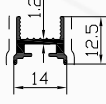

Profil No : 6162  
Gramaj : 1.409 kg/m  
Çevre : 387 mm

Profil No : 6163  
Gramaj : 0.910 kg/m  
Çevre : 229 mm

Profil No : 6164  
Gramaj : 1.371 kg/m  
Çevre : 380 mm

Profil No : 8741  
Gramaj : 1.760 kg/m  
Çevre : 840 mm

Profil No : 7150  
Gramaj : 1.463 kg/m  
Çevre : 691 mm

Profil No : 7151  
Gramaj : 0.550 kg/m  
Çevre : 380 mm

Profil No : 7152  
Gramaj : 1.667 kg/m  
Çevre : 550 mm

Profil No : 7153  
Gramaj : 1.401 kg/m  
Çevre : 430 mm

Profil No : 7154  
Gramaj : 0.569 kg/m  
Çevre : 282 mm

**CAM BALKON PROFİLLERİ**  
**GLASSES BALCONY PROFILES**

Profil No : 7155  
Gramaj : 0.130 kg/m  
Çevre : 97 mm

Profil No : 7156  
Gramaj : 0.130 kg/m  
Çevre : 97 mm