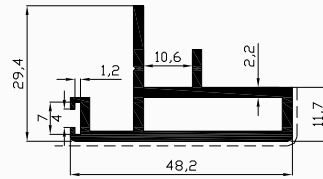

**CAM BALKON PROFİLLERİ**  
**GLASSES BALCONY PROFILES**

Profil No : 6094  
Gramaj : 0.938 kg/m  
Çevre : 264 mm

Profil No : 6095  
Gramaj : 1.561 kg/m  
Çevre : 389 mm

Profil No : 6096  
Gramaj : 0.439 kg/m  
Çevre : 164 mm

Profil No : 6087  
Gramaj : 1.320 kg/m  
Çevre : 394 mm

Profil No : 6088  
Gramaj : 0.789 kg/m  
Çevre : 243 mm

Profil No : 6089  
Gramaj : 0.369 kg/m  
Çevre : 139 mm

Profil No : 4103  
Gramaj : 1.732 kg/m  
Çevre : 406 mm

Profil No : 4104  
Gramaj : 0.778 kg/m  
Çevre : 214 mm

Profil No : 4105  
Gramaj : 0.718 kg/m  
Çevre : 197 mm

**CAM BALKON PROFİLLERİ**  
**GLASSES BALCONY PROFILES**

Profil No : 1901  
Gramaj : 1.212 kg/m  
Çevre : 257 mm

Profil No : 1902  
Gramaj : 0.904 kg/m  
Çevre : 231 mm

Profil No : 1903  
Gramaj : 0.713 kg/m  
Çevre : 145 mm

Profil No : 2648  
Gramaj : 0.268 kg/m  
Çevre : 179 mm

Profil No : 2244  
Gramaj : 0.259 kg/m  
Çevre : 191 mm