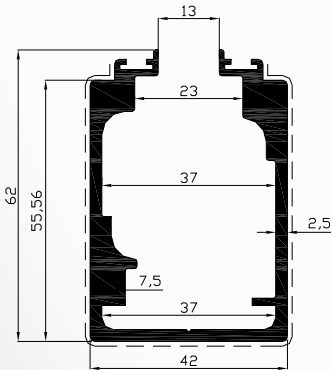

**CAM BALKON PROFİLLERİ**  
**GLASSES BALCONY PROFILES**

Profil No : 6094  
Gramaj : 0.938 kg/m  
Çevre : 264 mm

Profil No : 6095  
Gramaj : 1.561 kg/m  
Çevre : 389 mm

Profil No : 6096  
Gramaj : 0.439 kg/m  
Çevre : 164 mm

Profil No : 6087  
Gramaj : 1.320 kg/m  
Çevre : 394 mm

Profil No : 6088  
Gramaj : 0.789 kg/m  
Çevre : 243 mm

Profil No : 6089  
Gramaj : 0.369 kg/m  
Çevre : 139 mm

Profil No : 4103  
Gramaj : 1.732 kg/m  
Çevre : 406 mm

Profil No : 4104  
Gramaj : 0.778 kg/m  
Çevre : 214 mm

Profil No : 4105  
Gramaj : 0.718 kg/m  
Çevre : 197 mm

**CAM BALKON PROFİLLERİ**  
**GLASSES BALCONY PROFILES**

Profil No : 1901  
Gramaj : 1.212 kg/m  
Çevre : 257 mm