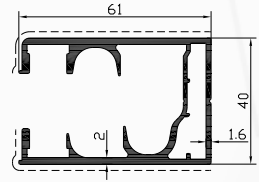

Profil No : 7154  
Gramaj : 0.569 kg/m  
Çevre : 282 mm

**CAM BALKON PROFİLLERİ**  
**GLASSES BALCONY PROFILES**

Profil No : 7155  
Gramaj : 0.130 kg/m  
Çevre : 97 mm

Profil No : 7156  
Gramaj : 0.130 kg/m  
Çevre : 97 mm

Profil No : 7157  
Gramaj : 0.157 kg/m  
Çevre : 109 mm

Profil No : 7158  
Gramaj : 1.154 kg/m  
Çevre : 353 mm

Profil No : 7159  
Gramaj : 1.215 kg/m  
Çevre : 412 mm

Profil No : 7160  
Gramaj : 0.105 kg/m  
Çevre : 141 mm

Profil No : 7476  
Gramaj : 0.512 kg/m  
Çevre : 162 mm

Profil No : 7478  
Gramaj : 1.309 kg/m  
Çevre : 402 mm

Profil No : 7478  
Gramaj : 1.309 kg/m  
Çevre : 402 mm

**CAM BALKON PROFİLERİ  
GLASSES BALCONY PROFILES**