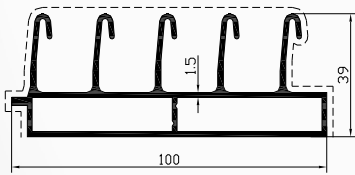

Profil No : 7152
Gramaj : 1.667 kg/m
Çevre : 550 mm