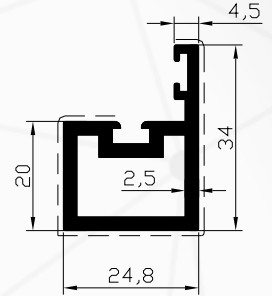

**CAM BALKON PROFİLLERİ**  
**GLASSES BALCONY PROFILES**

Profil No : 6094  
Gramaj : 0.938 kg/m  
Çevre : 264 mm

Profil No : 6095  
Gramaj : 1.561 kg/m  
Çevre : 389 mm

Profil No : 6096  
Gramaj : 0.439 kg/m  
Çevre : 164 mm

Profil No : 6087  
Gramaj : 1.320 kg/m  
Çevre : 394 mm

Profil No : 6088  
Gramaj : 0.789 kg/m  
Çevre : 243 mm

Profil No : 6089  
Gramaj : 0.369 kg/m  
Çevre : 139 mm

Profil No : 4103  
Gramaj : 1.732 kg/m  
Çevre : 406 mm

Profil No : 4104  
Gramaj : 0.778 kg/m  
Çevre : 214 mm

Profil No : 4105  
Gramaj : 0.718 kg/m  
Çevre : 197 mm

**CAM BALKON PROFİLLERİ**  
**GLASSES BALCONY PROFILES**

Profil No : 1901  
Gramaj : 1.212 kg/m  
Çevre : 257 mm

Profil No : 1902  
Gramaj : 0.904 kg/m  
Çevre : 231 mm

Profil No : 1903  
Gramaj : 0.713 kg/m  
Çevre : 145 mm

Profil No : 2648  
Gramaj : 0.268 kg/m  
Çevre : 179 mm

Profil No : 2244  
Gramaj : 0.259 kg/m  
Çevre : 191 mm