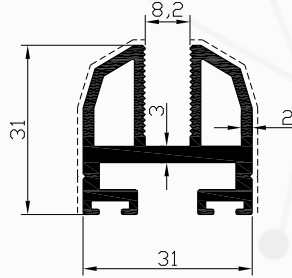

**CAM BALKON PROFİLLERİ**  
**GLASSES BALCONY PROFILES**

Profil No : 6094  
Gramaj : 0.938 kg/m  
Çevre : 264 mm

Profil No : 6095  
Gramaj : 1.561 kg/m  
Çevre : 389 mm

Profil No : 6096  
Gramaj : 0.439 kg/m  
Çevre : 164 mm

Profil No : 6087  
Gramaj : 1.320 kg/m  
Çevre : 394 mm

Profil No : 6088  
Gramaj : 0.789 kg/m  
Çevre : 243 mm

Profil No : 6089  
Gramaj : 0.369 kg/m  
Çevre : 139 mm

Profil No : 4103  
Gramaj : 1.732 kg/m  
Çevre : 406 mm

Profil No : 4104  
Gramaj : 0.778 kg/m  
Çevre : 214 mm

Profil No : 4105  
Gramaj : 0.718 kg/m  
Çevre : 197 mm

**CAM BALKON PROFİLLERİ**  
**GLASSES BALCONY PROFILES**

Profil No : 1901  
Gramaj : 1.212 kg/m  
Çevre : 257 mm

Profil No : 1902  
Gramaj : 0.904 kg/m  
Çevre : 231 mm

Profil No : 1903  
Gramaj : 0.713 kg/m  
Çevre : 145 mm

Profil No : 2648  
Gramaj : 0.268 kg/m  
Çevre : 179 mm

Profil No : 2244  
Gramaj : 0.259 kg/m  
Çevre : 191 mm