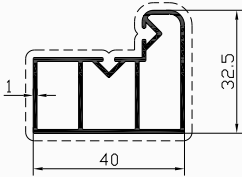

Profil No : 7154  
Gramaj : 0.569 kg/m  
Çevre : 282 mm

**CAM BALKON PROFİLLERİ**  
**GLASSES BALCONY PROFILES**

Profil No : 7155  
Gramaj : 0.130 kg/m  
Çevre : 97 mm

Profil No : 7156  
Gramaj : 0.130 kg/m  
Çevre : 97 mm

Profil No : 7157  
Gramaj : 0.157 kg/m  
Çevre : 109 mm

Profil No : 7158  
Gramaj : 1.154 kg/m  
Çevre : 353 mm

Profil No : 7159  
Gramaj : 1.215 kg/m  
Çevre : 412 mm

Profil No : 7160  
Gramaj : 0.105 kg/m  
Çevre : 141 mm

Profil No : 7476  
Gramaj : 0.512 kg/m  
Çevre : 162 mm

Profil No : 7478  
Gramaj : 1.309 kg/m  
Çevre : 402 mm

Profil No : 7478  
Gramaj : 1.309 kg/m  
Çevre : 402 mm

**CAM BALKON PROFİLERİ  
GLASSES BALCONY PROFILES**