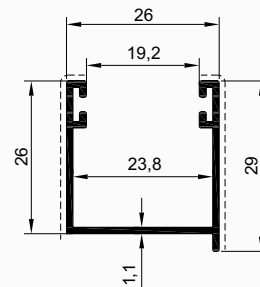

Profil No : 6087  
Gramaj : 1.320 kg/m  
Çevre : 394 mm

Profil No : 6088  
Gramaj : 0.789 kg/m  
Çevre : 243 mm

Profil No : 6089  
Gramaj : 0.369 kg/m  
Çevre : 139 mm

Profil No : 4103  
Gramaj : 1.732 kg/m  
Çevre : 406 mm

Profil No : 4104  
Gramaj : 0.778 kg/m  
Çevre : 214 mm

Profil No : 4105  
Gramaj : 0.718 kg/m  
Çevre : 197 mm

**CAM BALKON PROFİLLERİ**  
**GLASSES BALCONY PROFILES**

Profil No : 1901  
Gramaj : 1.212 kg/m  
Çevre : 257 mm

Profil No : 1902  
Gramaj : 0.904 kg/m  
Çevre : 231 mm

Profil No : 1903  
Gramaj : 0.713 kg/m  
Çevre : 145 mm

Profil No : 2648  
Gramaj : 0.268 kg/m  
Çevre : 179 mm

Profil No : 2244  
Gramaj : 0.259 kg/m  
Çevre : 191 mm

Profil No : 2840  
Gramaj : 0.488 kg/m  
Çevre : 194 mm

Profil No : 3956  
Gramaj : 0.262 kg/m  
Çevre : 175 mm

Profil No : 3018  
Gramaj : 0.283 kg/m  
Çevre : 189 mm

**CAM BALKON PROFİLLERİ  
GLASSES BALCONY PROFILES**