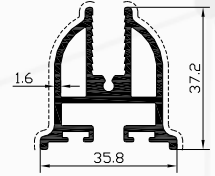

Profil No : 7560  
Gramaj : 0.257 kg/m  
Çevre : 95 mm

Profil No : 7611  
Gramaj : 1.187 kg/m  
Çevre : 412 mm

Profil No : 7612  
Gramaj : 1.238 kg/m  
Çevre : 424 mm

Profil No : 7649  
Gramaj : 0.992 kg/m  
Çevre : 290 mm

Profil No : 7650  
Gramaj : 1.461 kg/m  
Çevre : 417 mm

Profil No : 7651  
Gramaj : 0.423 kg/m  
Çevre : 153 mm

Profil No : 7826  
Gramaj : 0.935 kg/m  
Çevre : 270 mm

Profil No : 7928  
Gramaj : 1.310 kg/m  
Çevre : 433 mm

Profil No : 7929  
Gramaj : 0.875 kg/m  
Çevre : 260 mm

**CAM BALKON PROFİLLERİ**  
**GLASSES BALCONY PROFILES**

Profil No : 7763  
Gramaj : 0.225 kg/m  
Çevre : 137 mm

Profil No : 7764  
Gramaj : 0.157 kg/m  
Çevre : 95 mm

Profil No : 7765  
Gramaj : 1.507 kg/m  
Çevre : 427 mm

Profil No : 7766  
Gramaj : 1.580 kg/m  
Çevre : 448 mm

Profil No : 7149  
Gramaj : 1.095 kg/m  
Çevre : 316 mm

Profil No : 6757  
Gramaj : 0.878 kg/m  
Çevre : 260 mm