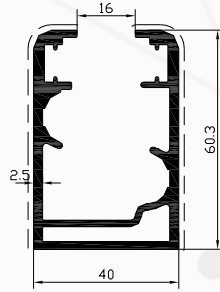

**CAM BALKON PROFİLLERİ**  
**GLASSES BALCONY PROFILES**

Profil No : 6094  
Gramaj : 0.938 kg/m  
Çevre : 264 mm

Profil No : 6095  
Gramaj : 1.561 kg/m  
Çevre : 389 mm

Profil No : 6096  
Gramaj : 0.439 kg/m  
Çevre : 164 mm

Profil No : 6087  
Gramaj : 1.320 kg/m  
Çevre : 394 mm

Profil No : 6088  
Gramaj : 0.789 kg/m  
Çevre : 243 mm

Profil No : 6089  
Gramaj : 0.369 kg/m  
Çevre : 139 mm

Profil No : 4103  
Gramaj : 1.732 kg/m  
Çevre : 406 mm

Profil No : 4104  
Gramaj : 0.778 kg/m  
Çevre : 214 mm

Profil No : 4105  
Gramaj : 0.718 kg/m  
Çevre : 197 mm

**CAM BALKON PROFİLLERİ**  
**GLASSES BALCONY PROFILES**

Profil No : 1901  
Gramaj : 1.212 kg/m  
Çevre : 257 mm

Profil No : 1902  
Gramaj : 0.904 kg/m  
Çevre : 231 mm

Profil No : 1903  
Gramaj : 0.713 kg/m  
Çevre : 145 mm

Profil No : 2648  
Gramaj : 0.268 kg/m  
Çevre : 179 mm

Profil No : 2244  
Gramaj : 0.259 kg/m  
Çevre : 191 mm