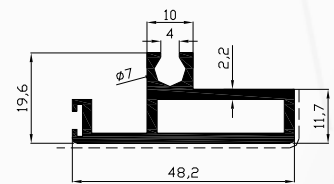

**CAM BALKON PROFİLLERİ**  
**GLASSES BALCONY PROFILES**

Profil No : 6094  
Gramaj : 0.938 kg/m  
Çevre : 264 mm

Profil No : 6095  
Gramaj : 1.561 kg/m  
Çevre : 389 mm

Profil No : 6096  
Gramaj : 0.439 kg/m  
Çevre : 164 mm

Profil No : 6087  
Gramaj : 1.320 kg/m  
Çevre : 394 mm

Profil No : 6088  
Gramaj : 0.789 kg/m  
Çevre : 243 mm

Profil No : 6089  
Gramaj : 0.369 kg/m  
Çevre : 139 mm

Profil No : 4103  
Gramaj : 1.732 kg/m  
Çevre : 406 mm

Profil No : 4104  
Gramaj : 0.778 kg/m  
Çevre : 214 mm

Profil No : 4105  
Gramaj : 0.718 kg/m  
Çevre : 197 mm

**CAM BALKON PROFİLLERİ**  
**GLASSES BALCONY PROFILES**

Profil No : 1901  
Gramaj : 1.212 kg/m  
Çevre : 257 mm

Profil No : 1902  
Gramaj : 0.904 kg/m  
Çevre : 231 mm

Profil No : 1903  
Gramaj : 0.713 kg/m  
Çevre : 145 mm

Profil No : 2648  
Gramaj : 0.268 kg/m  
Çevre : 179 mm

Profil No : 2244  
Gramaj : 0.259 kg/m  
Çevre : 191 mm