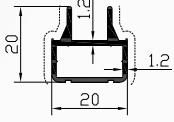

Profil No : 7157  
Gramaj : 0.157 kg/m  
Çevre : 109 mm

Profil No : 7158  
Gramaj : 1.154 kg/m  
Çevre : 353 mm

Profil No : 7159  
Gramaj : 1.215 kg/m  
Çevre : 412 mm

Profil No : 7160  
Gramaj : 0.105 kg/m  
Çevre : 141 mm

Profil No : 7476  
Gramaj : 0.512 kg/m  
Çevre : 162 mm

Profil No : 7478  
Gramaj : 1.309 kg/m  
Çevre : 402 mm

Profil No : 7478  
Gramaj : 1.309 kg/m  
Çevre : 402 mm

**CAM BALKON PROFİLERİ  
GLASSES BALCONY PROFILES**

Profil No : 7560  
Gramaj : 0.257 kg/m  
Çevre : 95 mm

Profil No : 7611  
Gramaj : 1.187 kg/m  
Çevre : 412 mm

Profil No : 7612  
Gramaj : 1.238 kg/m  
Çevre : 424 mm

Profil No : 7649  
Gramaj : 0.992 kg/m  
Çevre : 290 mm