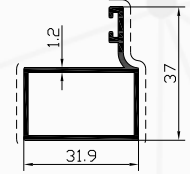

Profil No : 7157  
Gramaj : 0.157 kg/m  
Çevre : 109 mm

Profil No : 7158  
Gramaj : 1.154 kg/m  
Çevre : 353 mm

Profil No : 7159  
Gramaj : 1.215 kg/m  
Çevre : 412 mm

Profil No : 7160  
Gramaj : 0.105 kg/m  
Çevre : 141 mm

Profil No : 7476  
Gramaj : 0.512 kg/m  
Çevre : 162 mm

Profil No : 7478  
Gramaj : 1.309 kg/m  
Çevre : 402 mm

Profil No : 7478  
Gramaj : 1.309 kg/m  
Çevre : 402 mm

**CAM BALKON PROFİLERİ  
GLASSES BALCONY PROFILES**

Profil No : 7560  
Gramaj : 0.257 kg/m  
Çevre : 95 mm

Profil No : 7611  
Gramaj : 1.187 kg/m  
Çevre : 412 mm

Profil No : 7612  
Gramaj : 1.238 kg/m  
Çevre : 424 mm

Profil No : 7649  
Gramaj : 0.992 kg/m  
Çevre : 290 mm

Profil No : 7650  
Gramaj : 1.461 kg/m  
Çevre : 417 mm

Profil No : 7651  
Gramaj : 0.423 kg/m  
Çevre : 153 mm

Profil No : 7826  
Gramaj : 0.935 kg/m  
Çevre : 270 mm

Profil No : 7928  
Gramaj : 1.310 kg/m  
Çevre : 433 mm