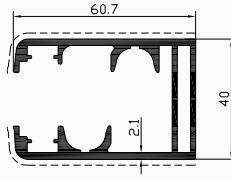

Profil No : 7157  
Gramaj : 0.157 kg/m  
Çevre : 109 mm

Profil No : 7158  
Gramaj : 1.154 kg/m  
Çevre : 353 mm

Profil No : 7159  
Gramaj : 1.215 kg/m  
Çevre : 412 mm

Profil No : 7160  
Gramaj : 0.105 kg/m  
Çevre : 141 mm

Profil No : 7476  
Gramaj : 0.512 kg/m  
Çevre : 162 mm

Profil No : 7478  
Gramaj : 1.309 kg/m  
Çevre : 402 mm

Profil No : 7478  
Gramaj : 1.309 kg/m  
Çevre : 402 mm

**CAM BALKON PROFİLERİ  
GLASSES BALCONY PROFILES**

Profil No : 7560  
Gramaj : 0.257 kg/m  
Çevre : 95 mm

Profil No : 7611  
Gramaj : 1.187 kg/m  
Çevre : 412 mm

Profil No : 7612  
Gramaj : 1.238 kg/m  
Çevre : 424 mm

Profil No : 7649  
Gramaj : 0.992 kg/m  
Çevre : 290 mm

Profil No : 7650  
Gramaj : 1.461 kg/m  
Çevre : 417 mm

Profil No : 7651  
Gramaj : 0.423 kg/m  
Çevre : 153 mm

Profil No : 7826  
Gramaj : 0.935 kg/m  
Çevre : 270 mm

Profil No : 7928  
Gramaj : 1.310 kg/m  
Çevre : 433 mm