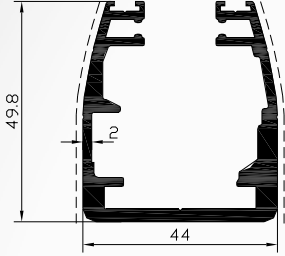

Profil No : 1902  
Gramaj : 0.904 kg/m  
Çevre : 231 mm

Profil No : 1903  
Gramaj : 0.713 kg/m  
Çevre : 145 mm

Profil No : 2648  
Gramaj : 0.268 kg/m  
Çevre : 179 mm

Profil No : 2244  
Gramaj : 0.259 kg/m  
Çevre : 191 mm

Profil No : 2840  
Gramaj : 0.488 kg/m  
Çevre : 194 mm

Profil No : 3956  
Gramaj : 0.262 kg/m  
Çevre : 175 mm

Profil No : 3018  
Gramaj : 0.283 kg/m  
Çevre : 189 mm

**CAM BALKON PROFİLLERİ  
GLASSES BALCONY PROFILES**

Profil No : 6162  
Gramaj : 1.409 kg/m  
Çevre : 387 mm

Profil No : 6163  
Gramaj : 0.910 kg/m  
Çevre : 229 mm

Profil No : 6164  
Gramaj : 1.371 kg/m  
Çevre : 380 mm

Profil No : 8741  
Gramaj : 1.760 kg/m  
Çevre : 840 mm