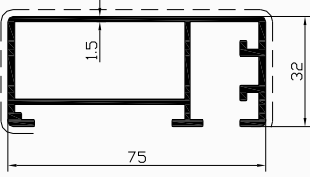

Profil No : 7150  
Gramaj : 1.463 kg/m  
Çevre : 691 mm

Profil No : 7151  
Gramaj : 0.550 kg/m  
Çevre : 380 mm

Profil No : 7152  
Gramaj : 1.667 kg/m  
Çevre : 550 mm

Profil No : 7153  
Gramaj : 1.401 kg/m  
Çevre : 430 mm

Profil No : 7154  
Gramaj : 0.569 kg/m  
Çevre : 282 mm

**CAM BALKON PROFİLLERİ**  
**GLASSES BALCONY PROFILES**

Profil No : 7155  
Gramaj : 0.130 kg/m  
Çevre : 97 mm

Profil No : 7156  
Gramaj : 0.130 kg/m  
Çevre : 97 mm

Profil No : 7157  
Gramaj : 0.157 kg/m  
Çevre : 109 mm

Profil No : 7158  
Gramaj : 1.154 kg/m  
Çevre : 353 mm

Profil No : 7159  
Gramaj : 1.215 kg/m  
Çevre : 412 mm

Profil No : 7160  
Gramaj : 0.105 kg/m  
Çevre : 141 mm