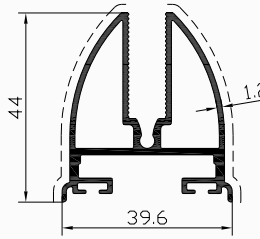

Profil No : 7154  
Gramaj : 0.569 kg/m  
Çevre : 282 mm

**CAM BALKON PROFİLLERİ**  
**GLASSES BALCONY PROFILES**

Profil No : 7155  
Gramaj : 0.130 kg/m  
Çevre : 97 mm

Profil No : 7156  
Gramaj : 0.130 kg/m  
Çevre : 97 mm

Profil No : 7157  
Gramaj : 0.157 kg/m  
Çevre : 109 mm

Profil No : 7158  
Gramaj : 1.154 kg/m  
Çevre : 353 mm

Profil No : 7159  
Gramaj : 1.215 kg/m  
Çevre : 412 mm

Profil No : 7160  
Gramaj : 0.105 kg/m  
Çevre : 141 mm

Profil No : 7476  
Gramaj : 0.512 kg/m  
Çevre : 162 mm

Profil No : 7478  
Gramaj : 1.309 kg/m  
Çevre : 402 mm

Profil No : 7478  
Gramaj : 1.309 kg/m  
Çevre : 402 mm

**CAM BALKON PROFİLERİ  
GLASSES BALCONY PROFILES**

Profil No : 7560  
Gramaj : 0.257 kg/m  
Çevre : 95 mm

Profil No : 7611  
Gramaj : 1.187 kg/m  
Çevre : 412 mm

Profil No : 7612  
Gramaj : 1.238 kg/m  
Çevre : 424 mm

Profil No : 7649  
Gramaj : 0.992 kg/m  
Çevre : 290 mm