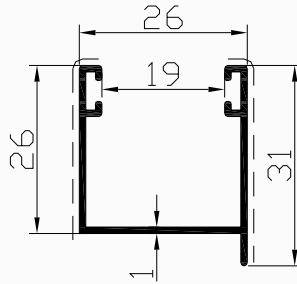

**CAM BALKON PROFİLLERİ**  
**GLASSES BALCONY PROFILES**

Profil No : 6094  
Gramaj : 0.938 kg/m  
Çevre : 264 mm

Profil No : 6095  
Gramaj : 1.561 kg/m  
Çevre : 389 mm

Profil No : 6096  
Gramaj : 0.439 kg/m  
Çevre : 164 mm

Profil No : 6087  
Gramaj : 1.320 kg/m  
Çevre : 394 mm

Profil No : 6088  
Gramaj : 0.789 kg/m  
Çevre : 243 mm

Profil No : 6089  
Gramaj : 0.369 kg/m  
Çevre : 139 mm

Profil No : 4103  
Gramaj : 1.732 kg/m  
Çevre : 406 mm

Profil No : 4104  
Gramaj : 0.778 kg/m  
Çevre : 214 mm

Profil No : 4105  
Gramaj : 0.718 kg/m  
Çevre : 197 mm

**CAM BALKON PROFİLLERİ**  
**GLASSES BALCONY PROFILES**

Profil No : 1901  
Gramaj : 1.212 kg/m  
Çevre : 257 mm

Profil No : 1902  
Gramaj : 0.904 kg/m  
Çevre : 231 mm

Profil No : 1903  
Gramaj : 0.713 kg/m  
Çevre : 145 mm

Profil No : 2648  
Gramaj : 0.268 kg/m  
Çevre : 179 mm

Profil No : 2244  
Gramaj : 0.259 kg/m  
Çevre : 191 mm