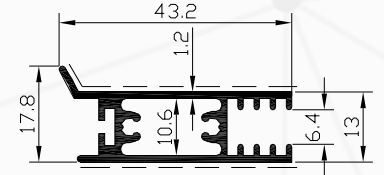

Profil No : 1902  
Gramaj : 0.904 kg/m  
Çevre : 231 mm

Profil No : 1903  
Gramaj : 0.713 kg/m  
Çevre : 145 mm

Profil No : 2648  
Gramaj : 0.268 kg/m  
Çevre : 179 mm

Profil No : 2244  
Gramaj : 0.259 kg/m  
Çevre : 191 mm

Profil No : 2840  
Gramaj : 0.488 kg/m  
Çevre : 194 mm

Profil No : 3956  
Gramaj : 0.262 kg/m  
Çevre : 175 mm

Profil No : 3018  
Gramaj : 0.283 kg/m  
Çevre : 189 mm

**CAM BALKON PROFİLLERİ  
GLASSES BALCONY PROFILES**