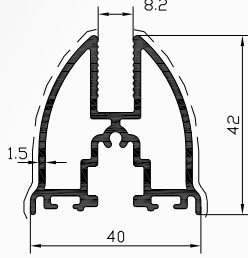

**CAM BALKON PROFİLLERİ**  
**GLASSES BALCONY PROFILES**

Profil No : 6094  
Gramaj : 0.938 kg/m  
Çevre : 264 mm

Profil No : 6095  
Gramaj : 1.561 kg/m  
Çevre : 389 mm

Profil No : 6096  
Gramaj : 0.439 kg/m  
Çevre : 164 mm

Profil No : 6087  
Gramaj : 1.320 kg/m  
Çevre : 394 mm

Profil No : 6088  
Gramaj : 0.789 kg/m  
Çevre : 243 mm

Profil No : 6089  
Gramaj : 0.369 kg/m  
Çevre : 139 mm

Profil No : 4103  
Gramaj : 1.732 kg/m  
Çevre : 406 mm

Profil No : 4104  
Gramaj : 0.778 kg/m  
Çevre : 214 mm

Profil No : 4105  
Gramaj : 0.718 kg/m  
Çevre : 197 mm

**CAM BALKON PROFİLLERİ**  
**GLASSES BALCONY PROFILES**

Profil No : 1901  
Gramaj : 1.212 kg/m  
Çevre : 257 mm

Profil No : 1902  
Gramaj : 0.904 kg/m  
Çevre : 231 mm

Profil No : 1903  
Gramaj : 0.713 kg/m  
Çevre : 145 mm

Profil No : 2648  
Gramaj : 0.268 kg/m  
Çevre : 179 mm

Profil No : 2244  
Gramaj : 0.259 kg/m  
Çevre : 191 mm