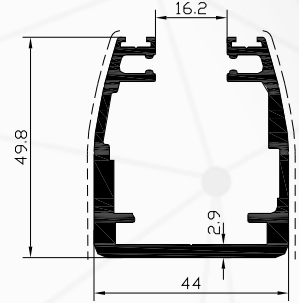

Profil No : 1902  
Gramaj : 0.904 kg/m  
Çevre : 231 mm

Profil No : 1903  
Gramaj : 0.713 kg/m  
Çevre : 145 mm

Profil No : 2648  
Gramaj : 0.268 kg/m  
Çevre : 179 mm

Profil No : 2244  
Gramaj : 0.259 kg/m  
Çevre : 191 mm

Profil No : 2840  
Gramaj : 0.488 kg/m  
Çevre : 194 mm

Profil No : 3956  
Gramaj : 0.262 kg/m  
Çevre : 175 mm

Profil No : 3018  
Gramaj : 0.283 kg/m  
Çevre : 189 mm

**CAM BALKON PROFİLLERİ  
GLASSES BALCONY PROFILES**

Profil No : 6162  
Gramaj : 1.409 kg/m  
Çevre : 387 mm

Profil No : 6163  
Gramaj : 0.910 kg/m  
Çevre : 229 mm

Profil No : 6164  
Gramaj : 1.371 kg/m  
Çevre : 380 mm

Profil No : 8741  
Gramaj : 1.760 kg/m  
Çevre : 840 mm

Profil No : 7150  
Gramaj : 1.463 kg/m  
Çevre : 691 mm

Profil No : 7151  
Gramaj : 0.550 kg/m  
Çevre : 380 mm

Profil No : 7152  
Gramaj : 1.667 kg/m  
Çevre : 550 mm

Profil No : 7153  
Gramaj : 1.401 kg/m  
Çevre : 430 mm