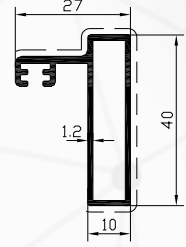

**CAM BALKON PROFİLLERİ**  
**GLASSES BALCONY PROFILES**

Profil No : 6094  
Gramaj : 0.938 kg/m  
Çevre : 264 mm

Profil No : 6095  
Gramaj : 1.561 kg/m  
Çevre : 389 mm

Profil No : 6096  
Gramaj : 0.439 kg/m  
Çevre : 164 mm

Profil No : 6087  
Gramaj : 1.320 kg/m  
Çevre : 394 mm

Profil No : 6088  
Gramaj : 0.789 kg/m  
Çevre : 243 mm

Profil No : 6089  
Gramaj : 0.369 kg/m  
Çevre : 139 mm

Profil No : 4103  
Gramaj : 1.732 kg/m  
Çevre : 406 mm

Profil No : 4104  
Gramaj : 0.778 kg/m  
Çevre : 214 mm

Profil No : 4105  
Gramaj : 0.718 kg/m  
Çevre : 197 mm

**CAM BALKON PROFİLLERİ**  
**GLASSES BALCONY PROFILES**

Profil No : 1901  
Gramaj : 1.212 kg/m  
Çevre : 257 mm

Profil No : 1902  
Gramaj : 0.904 kg/m  
Çevre : 231 mm

Profil No : 1903  
Gramaj : 0.713 kg/m  
Çevre : 145 mm

Profil No : 2648  
Gramaj : 0.268 kg/m  
Çevre : 179 mm

Profil No : 2244  
Gramaj : 0.259 kg/m  
Çevre : 191 mm