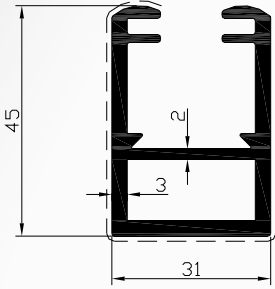

**CAM BALKON PROFİLLERİ**  
**GLASSES BALCONY PROFILES**

Profil No : 6094  
Gramaj : 0.938 kg/m  
Çevre : 264 mm

Profil No : 6095  
Gramaj : 1.561 kg/m  
Çevre : 389 mm

Profil No : 6096  
Gramaj : 0.439 kg/m  
Çevre : 164 mm

Profil No : 6087  
Gramaj : 1.320 kg/m  
Çevre : 394 mm

Profil No : 6088  
Gramaj : 0.789 kg/m  
Çevre : 243 mm

Profil No : 6089  
Gramaj : 0.369 kg/m  
Çevre : 139 mm

Profil No : 4103  
Gramaj : 1.732 kg/m  
Çevre : 406 mm

Profil No : 4104  
Gramaj : 0.778 kg/m  
Çevre : 214 mm

Profil No : 4105  
Gramaj : 0.718 kg/m  
Çevre : 197 mm

**CAM BALKON PROFİLLERİ**  
**GLASSES BALCONY PROFILES**

Profil No : 1901  
Gramaj : 1.212 kg/m  
Çevre : 257 mm