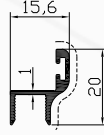

Profil No : 7476  
Gramaj : 0.512 kg/m  
Çevre : 162 mm

Profil No : 7478  
Gramaj : 1.309 kg/m  
Çevre : 402 mm

Profil No : 7478  
Gramaj : 1.309 kg/m  
Çevre : 402 mm

**CAM BALKON PROFİLERİ  
GLASSES BALCONY PROFILES**

Profil No : 7560  
Gramaj : 0.257 kg/m  
Çevre : 95 mm

Profil No : 7611  
Gramaj : 1.187 kg/m  
Çevre : 412 mm

Profil No : 7612  
Gramaj : 1.238 kg/m  
Çevre : 424 mm

Profil No : 7649  
Gramaj : 0.992 kg/m  
Çevre : 290 mm

Profil No : 7650  
Gramaj : 1.461 kg/m  
Çevre : 417 mm

Profil No : 7651  
Gramaj : 0.423 kg/m  
Çevre : 153 mm

Profil No : 7826  
Gramaj : 0.935 kg/m  
Çevre : 270 mm

Profil No : 7928  
Gramaj : 1.310 kg/m  
Çevre : 433 mm

Profil No : 7929  
Gramaj : 0.875 kg/m  
Çevre : 260 mm

**CAM BALKON PROFİLLERİ**  
**GLASSES BALCONY PROFILES**

Profil No : 7763  
Gramaj : 0.225 kg/m  
Çevre : 137 mm

Profil No : 7764  
Gramaj : 0.157 kg/m  
Çevre : 95 mm