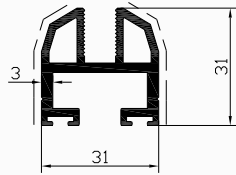

Profil No : 7929  
Gramaj : 0.875 kg/m  
Çevre : 260 mm

**CAM BALKON PROFİLLERİ**  
**GLASSES BALCONY PROFILES**

Profil No : 7763  
Gramaj : 0.225 kg/m  
Çevre : 137 mm

Profil No : 7764  
Gramaj : 0.157 kg/m  
Çevre : 95 mm

Profil No : 7765  
Gramaj : 1.507 kg/m  
Çevre : 427 mm

Profil No : 7766  
Gramaj : 1.580 kg/m  
Çevre : 448 mm

Profil No : 7149  
Gramaj : 1.095 kg/m  
Çevre : 316 mm

Profil No : 6757  
Gramaj : 0.878 kg/m  
Çevre : 260 mm

Profil No : 7186  
Gramaj : 0.853 kg/m  
Çevre : 229 mm

Profil No : 760  
Gramaj : 0.257 kg/m  
Çevre : 95 mm