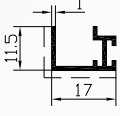

Profil No : 7150  
Gramaj : 1.463 kg/m  
Çevre : 691 mm

Profil No : 7151  
Gramaj : 0.550 kg/m  
Çevre : 380 mm

Profil No : 7152  
Gramaj : 1.667 kg/m  
Çevre : 550 mm

Profil No : 7153  
Gramaj : 1.401 kg/m  
Çevre : 430 mm

Profil No : 7154  
Gramaj : 0.569 kg/m  
Çevre : 282 mm

**CAM BALKON PROFİLLERİ**  
**GLASSES BALCONY PROFILES**

Profil No : 7155  
Gramaj : 0.130 kg/m  
Çevre : 97 mm

Profil No : 7156  
Gramaj : 0.130 kg/m  
Çevre : 97 mm