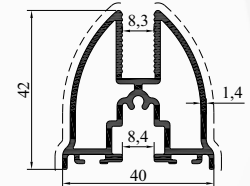

Profil No : 7476  
Gramaj : 0.512 kg/m  
Çevre : 162 mm

Profil No : 7478  
Gramaj : 1.309 kg/m  
Çevre : 402 mm

Profil No : 7478  
Gramaj : 1.309 kg/m  
Çevre : 402 mm

**CAM BALKON PROFİLERİ  
GLASSES BALCONY PROFILES**

Profil No : 7560  
Gramaj : 0.257 kg/m  
Çevre : 95 mm

Profil No : 7611  
Gramaj : 1.187 kg/m  
Çevre : 412 mm

Profil No : 7612  
Gramaj : 1.238 kg/m  
Çevre : 424 mm

Profil No : 7649  
Gramaj : 0.992 kg/m  
Çevre : 290 mm

Profil No : 7650  
Gramaj : 1.461 kg/m  
Çevre : 417 mm

Profil No : 7651  
Gramaj : 0.423 kg/m  
Çevre : 153 mm

Profil No : 7826  
Gramaj : 0.935 kg/m  
Çevre : 270 mm

Profil No : 7928  
Gramaj : 1.310 kg/m  
Çevre : 433 mm

Profil No : 7929  
Gramaj : 0.875 kg/m  
Çevre : 260 mm

**CAM BALKON PROFİLLERİ**  
**GLASSES BALCONY PROFILES**

Profil No : 7763  
Gramaj : 0.225 kg/m  
Çevre : 137 mm

Profil No : 7764  
Gramaj : 0.157 kg/m  
Çevre : 95 mm