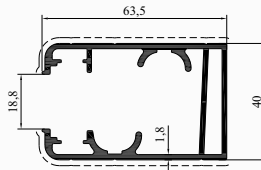

Profil No : 7476  
Gramaj : 0.512 kg/m  
Çevre : 162 mm

Profil No : 7478  
Gramaj : 1.309 kg/m  
Çevre : 402 mm

Profil No : 7478  
Gramaj : 1.309 kg/m  
Çevre : 402 mm

**CAM BALKON PROFİLERİ  
GLASSES BALCONY PROFILES**

Profil No : 7560  
Gramaj : 0.257 kg/m  
Çevre : 95 mm

Profil No : 7611  
Gramaj : 1.187 kg/m  
Çevre : 412 mm

Profil No : 7612  
Gramaj : 1.238 kg/m  
Çevre : 424 mm

Profil No : 7649  
Gramaj : 0.992 kg/m  
Çevre : 290 mm

Profil No : 7650  
Gramaj : 1.461 kg/m  
Çevre : 417 mm

Profil No : 7651  
Gramaj : 0.423 kg/m  
Çevre : 153 mm

Profil No : 7826  
Gramaj : 0.935 kg/m  
Çevre : 270 mm

Profil No : 7928  
Gramaj : 1.310 kg/m  
Çevre : 433 mm