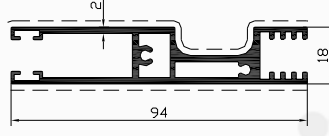

Profil No : 7150  
Gramaj : 1.463 kg/m  
Çevre : 691 mm

Profil No : 7151  
Gramaj : 0.550 kg/m  
Çevre : 380 mm

Profil No : 7152  
Gramaj : 1.667 kg/m  
Çevre : 550 mm

Profil No : 7153  
Gramaj : 1.401 kg/m  
Çevre : 430 mm

Profil No : 7154  
Gramaj : 0.569 kg/m  
Çevre : 282 mm

**CAM BALKON PROFİLLERİ**  
**GLASSES BALCONY PROFILES**

Profil No : 7155  
Gramaj : 0.130 kg/m  
Çevre : 97 mm

Profil No : 7156  
Gramaj : 0.130 kg/m  
Çevre : 97 mm

Profil No : 7157  
Gramaj : 0.157 kg/m  
Çevre : 109 mm

Profil No : 7158  
Gramaj : 1.154 kg/m  
Çevre : 353 mm

Profil No : 7159  
Gramaj : 1.215 kg/m  
Çevre : 412 mm

Profil No : 7160  
Gramaj : 0.105 kg/m  
Çevre : 141 mm