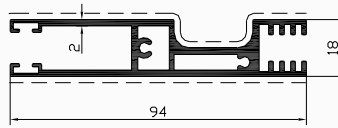

Profil No : 2840  
Gramaj : 0.488 kg/m  
Çevre : 194 mm

Profil No : 3956  
Gramaj : 0.262 kg/m  
Çevre : 175 mm

Profil No : 3018  
Gramaj : 0.283 kg/m  
Çevre : 189 mm

**CAM BALKON PROFİLLERİ  
GLASSES BALCONY PROFILES**

Profil No : 6162  
Gramaj : 1.409 kg/m  
Çevre : 387 mm

Profil No : 6163  
Gramaj : 0.910 kg/m  
Çevre : 229 mm

Profil No : 6164  
Gramaj : 1.371 kg/m  
Çevre : 380 mm

Profil No : 8741  
Gramaj : 1.760 kg/m  
Çevre : 840 mm

Profil No : 7150  
Gramaj : 1.463 kg/m  
Çevre : 691 mm

Profil No : 7151  
Gramaj : 0.550 kg/m  
Çevre : 380 mm

Profil No : 7152  
Gramaj : 1.667 kg/m  
Çevre : 550 mm

Profil No : 7153  
Gramaj : 1.401 kg/m  
Çevre : 430 mm