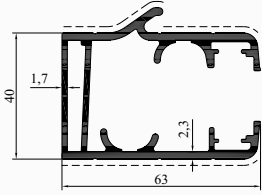

Profil No : 7650  
Gramaj : 1.461 kg/m  
Çevre : 417 mm

Profil No : 7651  
Gramaj : 0.423 kg/m  
Çevre : 153 mm

Profil No : 7826  
Gramaj : 0.935 kg/m  
Çevre : 270 mm

Profil No : 7928  
Gramaj : 1.310 kg/m  
Çevre : 433 mm

Profil No : 7929  
Gramaj : 0.875 kg/m  
Çevre : 260 mm

**CAM BALKON PROFİLLERİ**  
**GLASSES BALCONY PROFILES**

Profil No : 7763  
Gramaj : 0.225 kg/m  
Çevre : 137 mm

Profil No : 7764  
Gramaj : 0.157 kg/m  
Çevre : 95 mm

Profil No : 7765  
Gramaj : 1.507 kg/m  
Çevre : 427 mm

Profil No : 7766  
Gramaj : 1.580 kg/m  
Çevre : 448 mm

Profil No : 7149  
Gramaj : 1.095 kg/m  
Çevre : 316 mm

Profil No : 6757  
Gramaj : 0.878 kg/m  
Çevre : 260 mm