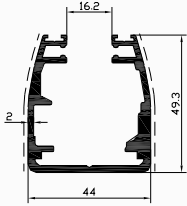

**CAM BALKON PROFİLLERİ**  
**GLASSES BALCONY PROFILES**

Profil No : 6094  
Gramaj : 0.938 kg/m  
Çevre : 264 mm

Profil No : 6095  
Gramaj : 1.561 kg/m  
Çevre : 389 mm

Profil No : 6096  
Gramaj : 0.439 kg/m  
Çevre : 164 mm

Profil No : 6087  
Gramaj : 1.320 kg/m  
Çevre : 394 mm

Profil No : 6088  
Gramaj : 0.789 kg/m  
Çevre : 243 mm

Profil No : 6089  
Gramaj : 0.369 kg/m  
Çevre : 139 mm

Profil No : 4103  
Gramaj : 1.732 kg/m  
Çevre : 406 mm

Profil No : 4104  
Gramaj : 0.778 kg/m  
Çevre : 214 mm

Profil No : 4105  
Gramaj : 0.718 kg/m  
Çevre : 197 mm

**CAM BALKON PROFİLLERİ**  
**GLASSES BALCONY PROFILES**

Profil No : 1901  
Gramaj : 1.212 kg/m  
Çevre : 257 mm

Profil No : 1902  
Gramaj : 0.904 kg/m  
Çevre : 231 mm

Profil No : 1903  
Gramaj : 0.713 kg/m  
Çevre : 145 mm

Profil No : 2648  
Gramaj : 0.268 kg/m  
Çevre : 179 mm

Profil No : 2244  
Gramaj : 0.259 kg/m  
Çevre : 191 mm