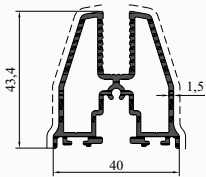

Profil No : 7157  
Gramaj : 0.157 kg/m  
Çevre : 109 mm

Profil No : 7158  
Gramaj : 1.154 kg/m  
Çevre : 353 mm

Profil No : 7159  
Gramaj : 1.215 kg/m  
Çevre : 412 mm

Profil No : 7160  
Gramaj : 0.105 kg/m  
Çevre : 141 mm

Profil No : 7476  
Gramaj : 0.512 kg/m  
Çevre : 162 mm

Profil No : 7478  
Gramaj : 1.309 kg/m  
Çevre : 402 mm

Profil No : 7478  
Gramaj : 1.309 kg/m  
Çevre : 402 mm

**CAM BALKON PROFİLERİ  
GLASSES BALCONY PROFILES**

Profil No : 7560  
Gramaj : 0.257 kg/m  
Çevre : 95 mm

Profil No : 7611  
Gramaj : 1.187 kg/m  
Çevre : 412 mm

Profil No : 7612  
Gramaj : 1.238 kg/m  
Çevre : 424 mm

Profil No : 7649  
Gramaj : 0.992 kg/m  
Çevre : 290 mm

Profil No : 7650  
Gramaj : 1.461 kg/m  
Çevre : 417 mm

Profil No : 7651  
Gramaj : 0.423 kg/m  
Çevre : 153 mm

Profil No : 7826  
Gramaj : 0.935 kg/m  
Çevre : 270 mm

Profil No : 7928  
Gramaj : 1.310 kg/m  
Çevre : 433 mm