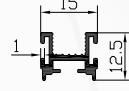

Profil No : 7150  
Gramaj : 1.463 kg/m  
Çevre : 691 mm

Profil No : 7151  
Gramaj : 0.550 kg/m  
Çevre : 380 mm

Profil No : 7152  
Gramaj : 1.667 kg/m  
Çevre : 550 mm

Profil No : 7153  
Gramaj : 1.401 kg/m  
Çevre : 430 mm

Profil No : 7154  
Gramaj : 0.569 kg/m  
Çevre : 282 mm

**CAM BALKON PROFİLLERİ**  
**GLASSES BALCONY PROFILES**

Profil No : 7155  
Gramaj : 0.130 kg/m  
Çevre : 97 mm

Profil No : 7156  
Gramaj : 0.130 kg/m  
Çevre : 97 mm

Profil No : 7157  
Gramaj : 0.157 kg/m  
Çevre : 109 mm

Profil No : 7158  
Gramaj : 1.154 kg/m  
Çevre : 353 mm

Profil No : 7159  
Gramaj : 1.215 kg/m  
Çevre : 412 mm

Profil No : 7160  
Gramaj : 0.105 kg/m  
Çevre : 141 mm