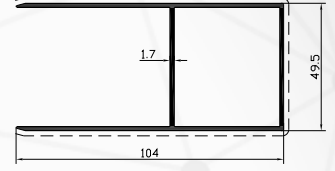

Profil No : 7612
Gramaj : 1.238 kg/m
Çevre : 424 mm