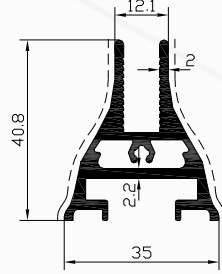

Profil No : 1902  
Gramaj : 0.904 kg/m  
Çevre : 231 mm

Profil No : 1903  
Gramaj : 0.713 kg/m  
Çevre : 145 mm

Profil No : 2648  
Gramaj : 0.268 kg/m  
Çevre : 179 mm

Profil No : 2244  
Gramaj : 0.259 kg/m  
Çevre : 191 mm

Profil No : 2840  
Gramaj : 0.488 kg/m  
Çevre : 194 mm

Profil No : 3956  
Gramaj : 0.262 kg/m  
Çevre : 175 mm

Profil No : 3018  
Gramaj : 0.283 kg/m  
Çevre : 189 mm

**CAM BALKON PROFİLLERİ  
GLASSES BALCONY PROFILES**

Profil No : 6162  
Gramaj : 1.409 kg/m  
Çevre : 387 mm

Profil No : 6163  
Gramaj : 0.910 kg/m  
Çevre : 229 mm

Profil No : 6164  
Gramaj : 1.371 kg/m  
Çevre : 380 mm

Profil No : 8741  
Gramaj : 1.760 kg/m  
Çevre : 840 mm

Profil No : 7150  
Gramaj : 1.463 kg/m  
Çevre : 691 mm

Profil No : 7151  
Gramaj : 0.550 kg/m  
Çevre : 380 mm

Profil No : 7152  
Gramaj : 1.667 kg/m  
Çevre : 550 mm

Profil No : 7153  
Gramaj : 1.401 kg/m  
Çevre : 430 mm