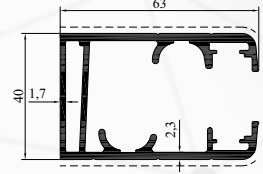

Profil No : 7650  
Gramaj : 1.461 kg/m  
Çevre : 417 mm

Profil No : 7651  
Gramaj : 0.423 kg/m  
Çevre : 153 mm

Profil No : 7826  
Gramaj : 0.935 kg/m  
Çevre : 270 mm

Profil No : 7928  
Gramaj : 1.310 kg/m  
Çevre : 433 mm

Profil No : 7929  
Gramaj : 0.875 kg/m  
Çevre : 260 mm

**CAM BALKON PROFİLLERİ**  
**GLASSES BALCONY PROFILES**

Profil No : 7763  
Gramaj : 0.225 kg/m  
Çevre : 137 mm

Profil No : 7764  
Gramaj : 0.157 kg/m  
Çevre : 95 mm

Profil No : 7765  
Gramaj : 1.507 kg/m  
Çevre : 427 mm

Profil No : 7766  
Gramaj : 1.580 kg/m  
Çevre : 448 mm

Profil No : 7149  
Gramaj : 1.095 kg/m  
Çevre : 316 mm

Profil No : 6757  
Gramaj : 0.878 kg/m  
Çevre : 260 mm