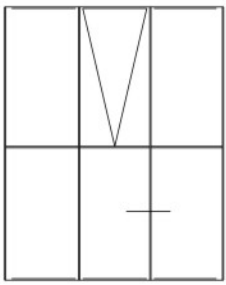

## SİLİKON GIYDİRME CEPHE PROFİLLERİ SILICONE FACADE SYSTEM PROFILES

## SİLİKON GİYDİRME CEPHE PROFİLLERİ SILICONE FACADE SYSTEM PROFILES

**SİLİKON GIYDİRME CEPHE PROFİLLERİ**  
**SILICONE FACADE SYSTEM PROFILES**

300000001.002217EN01

СЕРИЕ А:А+А КОМПОЗИТ