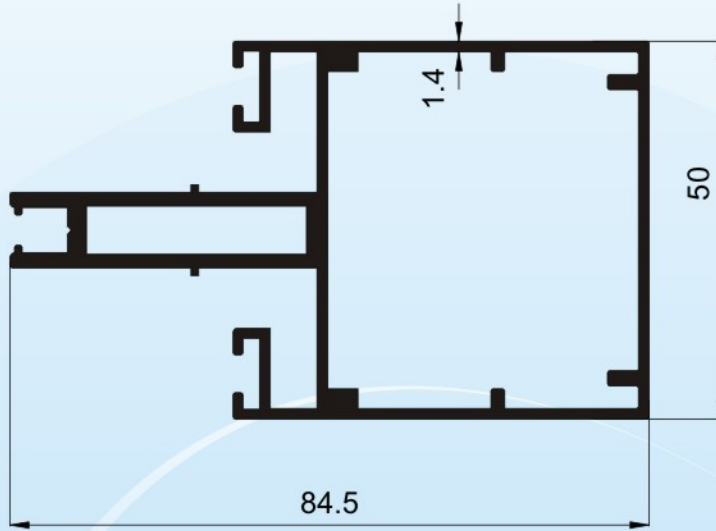

## SİLİKON GİYDİRME CEPHE PROFİLLERİ SILICONE FACADE SYSTEM PROFILES

Profil No : 4266  
Gramaj : 1.130 kg/m  
Çevre : 362 mm

Profil No : 4269  
Gramaj : 1.333 kg/m  
Çevre : 324 mm

Profil No : 4972  
Gramaj : 1.518 kg/m  
Çevre : 408 mm