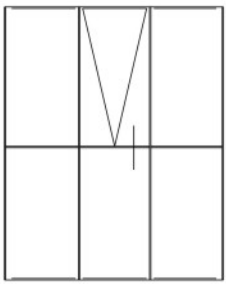

## SİLİKON GIYDİRME CEPHE PROFİLLERİ SILICONE FACADE SYSTEM PROFILES

## SİLİKON GİYDİRME CEPHE PROFİLLERİ SILICONE FACADE SYSTEM PROFILES

**SİLİKON GIYDİRME CEPHE PROFİLLERİ**  
**SILICONE FACADE SYSTEM PROFILES**

300000001.002217EN01

СЕРИЕ А:А+А КОМПОЗИТ