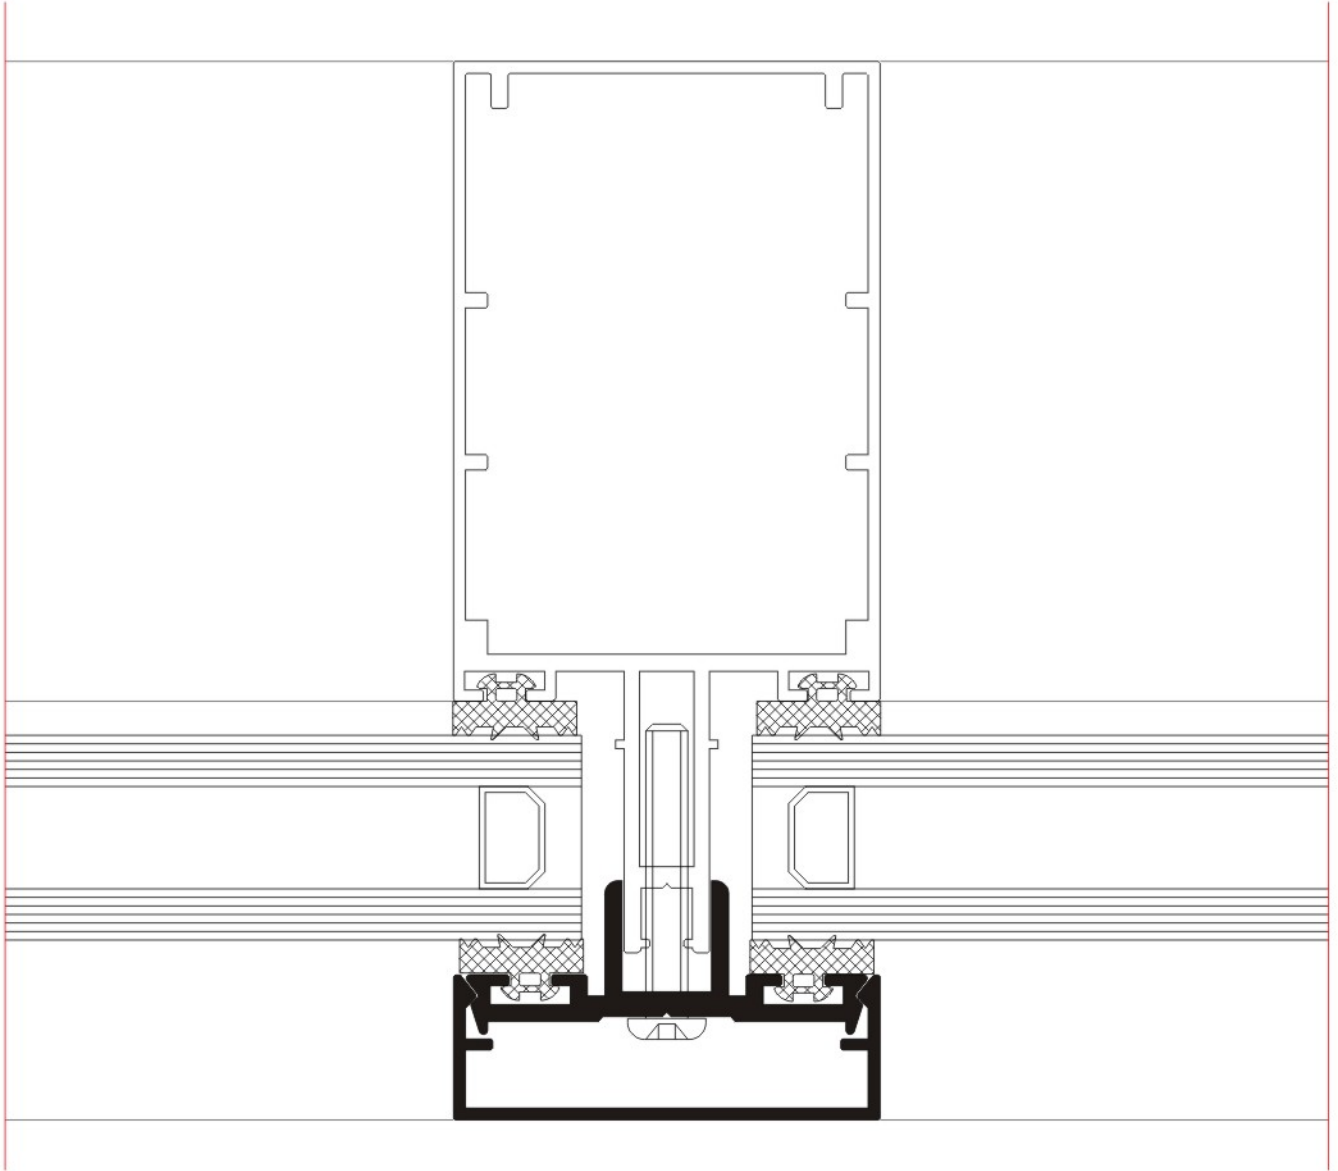

## SİLİKON GIYDİRME CEPHE PROFİLLERİ SILICONE FACADE SYSTEM PROFILES

## SİLİKON GİYDİRME CEPHE PROFİLLERİ SILICONE FACADE SYSTEM PROFILES

**SİLİKON GIYDİRME CEPHE PROFİLLERİ**  
**SILICONE FACADE SYSTEM PROFILES**

300000001.002217EN01

СЕРИЕ А:А+А КОМПОЗИТ