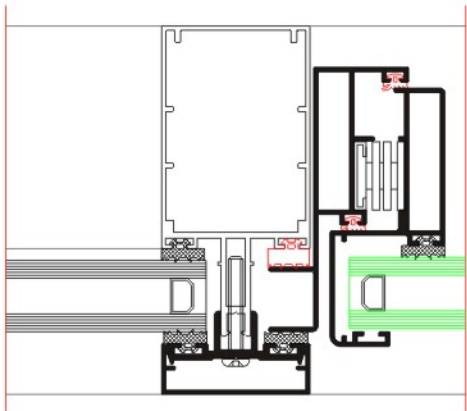

## SİLİKON GIYDİRME CEPHE PROFİLLERİ SILICONE FACADE SYSTEM PROFILES

## SİLİKON GİYDİRME CEPHE PROFİLLERİ SILICONE FACADE SYSTEM PROFILES

**SİLİKON GIYDİRME CEPHE PROFİLLERİ**  
**SILICONE FACADE SYSTEM PROFILES**

300000001.002217EN01

СЕРИЕ А:А+А КОМПОЗИТ