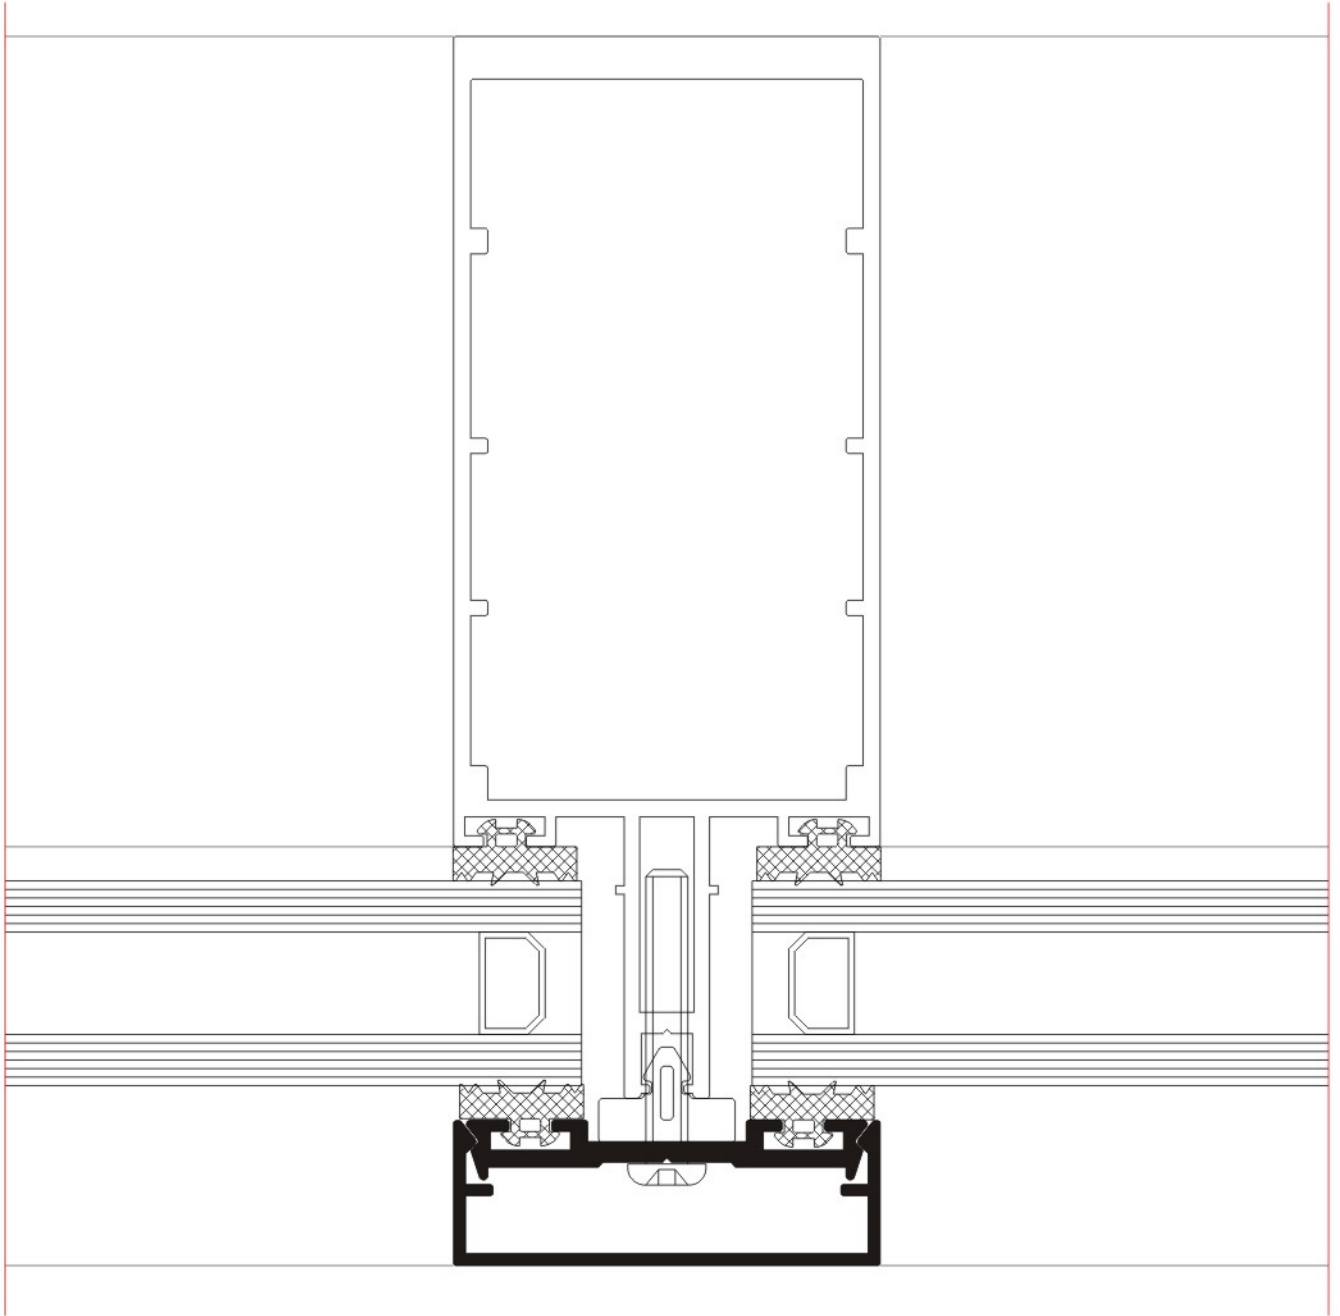

## SİLİKON GIYDİRME CEPHE PROFİLLERİ SILICONE FACADE SYSTEM PROFILES

## SİLİKON GİYDİRME CEPHE PROFİLLERİ SILICONE FACADE SYSTEM PROFILES

**SİLİKON GIYDİRME CEPHE PROFİLLERİ**  
**SILICONE FACADE SYSTEM PROFILES**

300000001.002217EN01

СЕРИЕ А:А+А КОМПОЗИТ