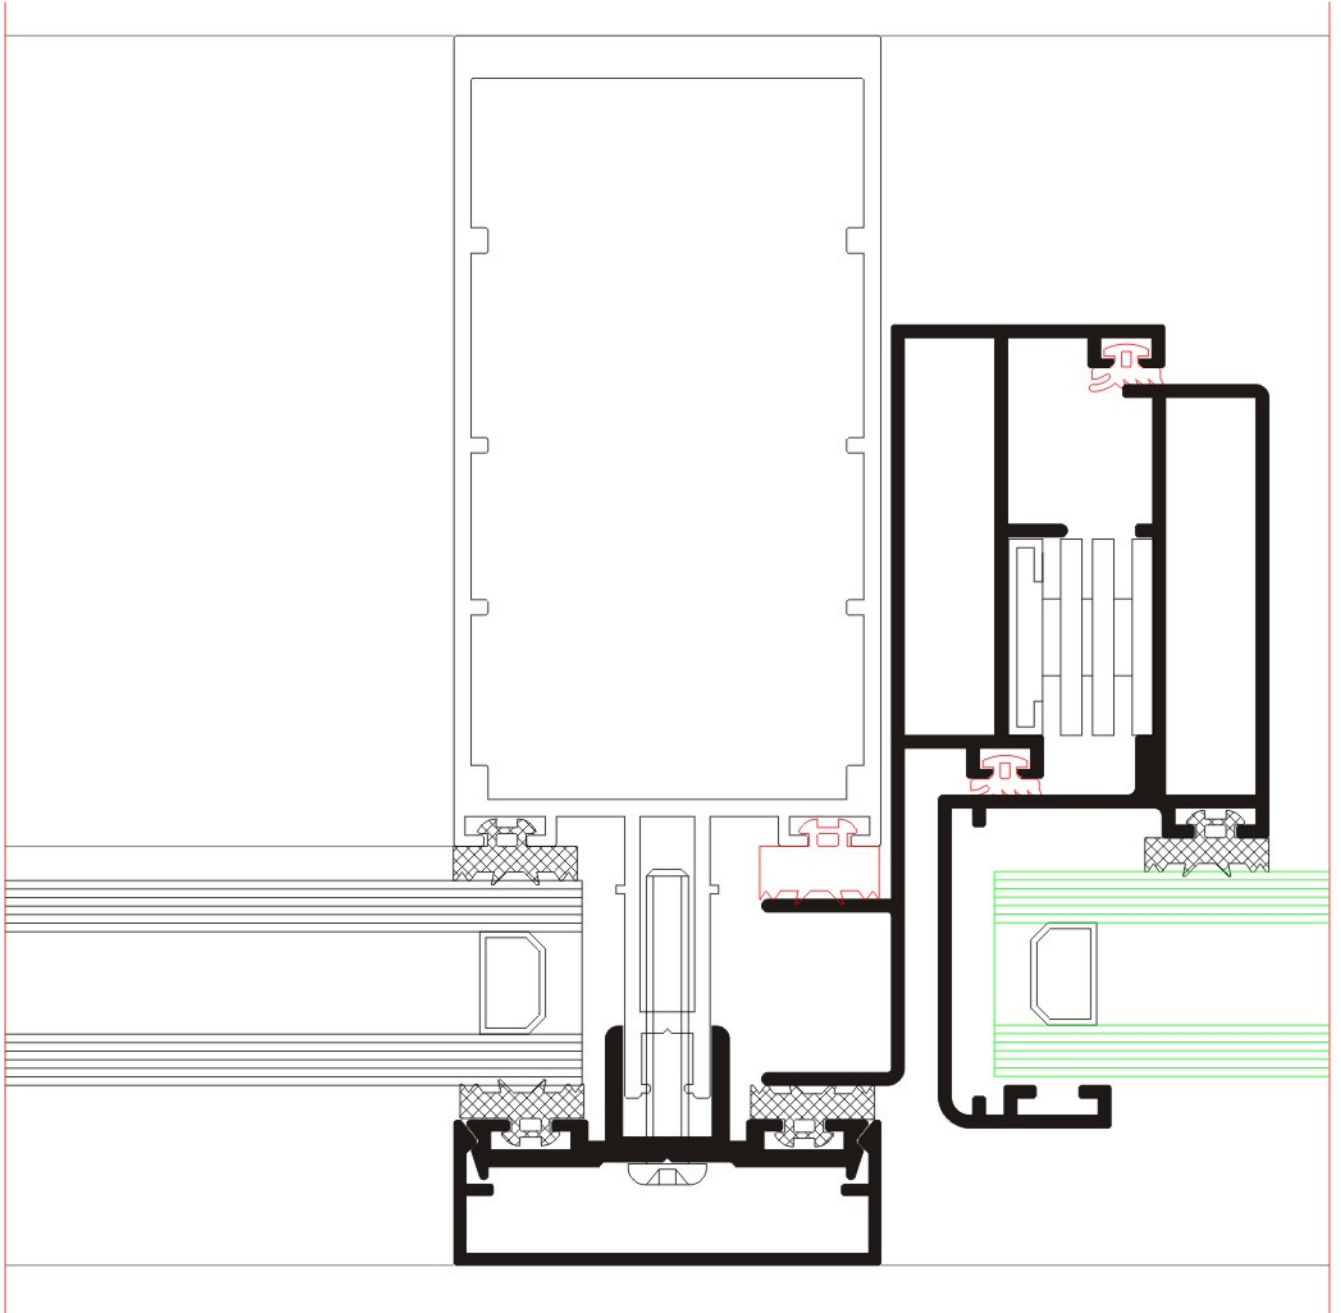

## SİLİKON GIYDİRME CEPHE PROFİLLERİ SILICONE FACADE SYSTEM PROFILES

## SİLİKON GİYDİRME CEPHE PROFİLLERİ SILICONE FACADE SYSTEM PROFILES

**SİLİKON GIYDİRME CEPHE PROFİLLERİ**  
**SILICONE FACADE SYSTEM PROFILES**

300000001.002217EN01

СЕРИЕ А:А+А КОМПОЗИТ