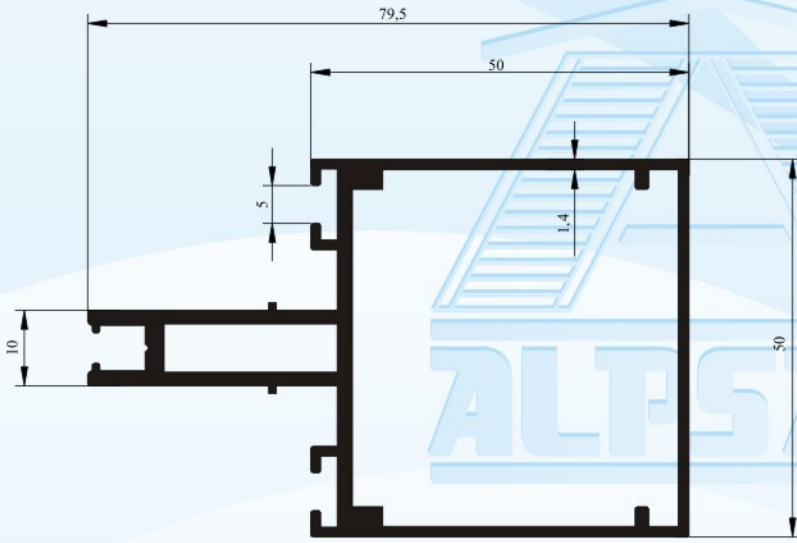

## SİLİKON GİYDİRME CEPHE PROFİLLERİ SILICONE FACADE SYSTEM PROFILES

Profil No : 4258  
Gramaj : 0.637 kg/m  
Çevre : 319 mm

Profil No : 4260  
Gramaj : 0.231 kg/m  
Çevre : 61 mm

Profil No : 3694  
Gramaj : 0.127 kg/m  
Çevre : 54 mm

## SİLİKON GİYDİRME CEPHE PROFİLLERİ SILICONE FACADE SYSTEM PROFILES

Profil No : 4266  
Gramaj : 1.130 kg/m  
Çevre : 362 mm

Profil No : 4269  
Gramaj : 1.333 kg/m  
Çevre : 324 mm

Profil No : 4972  
Gramaj : 1.518 kg/m  
Çevre : 408 mm