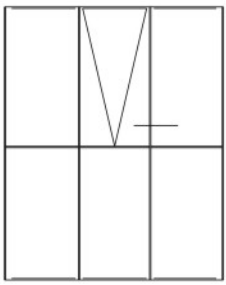

## SİLİKON GIYDİRME CEPHE PROFİLLERİ SILICONE FACADE SYSTEM PROFILES

## SİLİKON GİYDİRME CEPHE PROFİLLERİ SILICONE FACADE SYSTEM PROFILES

**SİLİKON GIYDİRME CEPHE PROFİLLERİ**  
**SILICONE FACADE SYSTEM PROFILES**

300000001.002217EN01

СЕРИЕ А:А+А КОМПОЗИТ