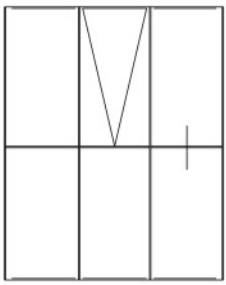

## SİLİKON GIYDİRME CEPHE PROFİLLERİ SILICONE FACADE SYSTEM PROFILES

## SİLİKON GİYDİRME CEPHE PROFİLLERİ SILICONE FACADE SYSTEM PROFILES

**SİLİKON GIYDİRME CEPHE PROFİLLERİ**  
**SILICONE FACADE SYSTEM PROFILES**

300000001.002217EN01

СЕРИЕ А:А+А КОМПОЗИТ