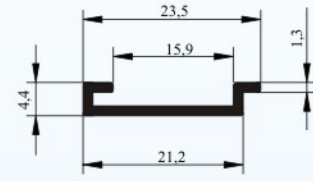

## SİLİKON GİYDİRME CEPHE PROFİLLERİ SILICONE FACADE SYSTEM PROFILES

Profil No : 4258  
Gramaj : 0.637 kg/m  
Çevre : 319 mm

Profil No : 4260  
Gramaj : 0.231 kg/m  
Çevre : 61 mm

Profil No : 3694  
Gramaj : 0.127 kg/m  
Çevre : 54 mm

Profil No : 4262  
Gramaj : 0.341 kg/m  
Çevre : 178 mm

Profil No : 4259  
Gramaj : 0.114 kg/m  
Çevre : 66 mm

Profil No : 4261  
Gramaj : 0.546 kg/m  
Çevre : 197 mm

Profil No : 4265  
Gramaj : 1.100 kg/m  
Çevre : 205 mm