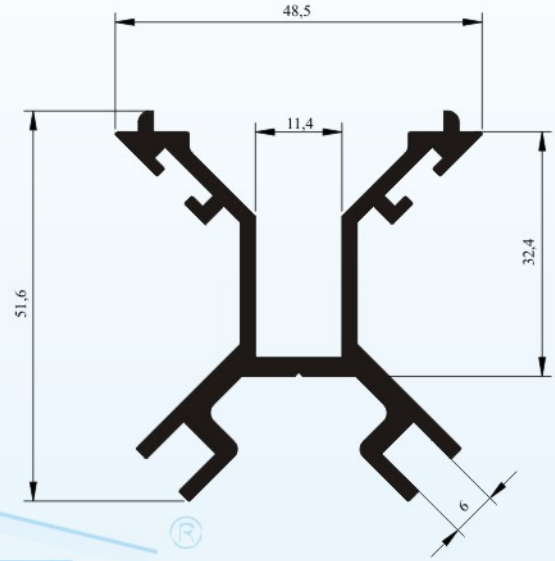

## SİLİKON GİYDİRME CEPHE PROFİLLERİ SILICONE FACADE SYSTEM PROFILES

Profil No : 4258  
Gramaj : 0.637 kg/m  
Çevre : 319 mm

Profil No : 4260  
Gramaj : 0.231 kg/m  
Çevre : 61 mm

Profil No : 3694  
Gramaj : 0.127 kg/m  
Çevre : 54 mm

Profil No : 4262  
Gramaj : 0.341 kg/m  
Çevre : 178 mm

Profil No : 4259  
Gramaj : 0.114 kg/m  
Çevre : 66 mm

Profil No : 4261  
Gramaj : 0.546 kg/m  
Çevre : 197 mm

Profil No : 4265  
Gramaj : 1.100 kg/m  
Çevre : 205 mm

Profil No : 4263  
Gramaj : 0.314 kg/m  
Çevre : 164 mm

## SİLİKON GİYDİRME CEPHE PROFİLLERİ SILICONE FACADE SYSTEM PROFILES

Profil No : 4266  
Gramaj : 1.130 kg/m  
Çevre : 362 mm

Profil No : 4269  
Gramaj : 1.333 kg/m  
Çevre : 324 mm

Profil No : 4972  
Gramaj : 1.518 kg/m  
Çevre : 408 mm