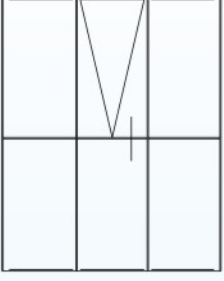

SİLİKON GİYDİRME CEPHE PROFİLLERİ SILICONE FACADE SYSTEM PROFILES