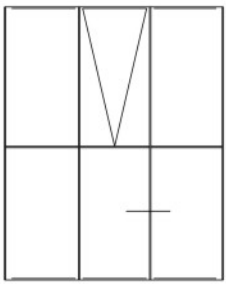

## SİLİKON GIYDİRME CEPHE PROFİLLERİ SILICONE FACADE SYSTEM PROFILES

## SİLİKON GİYDİRME CEPHE PROFİLLERİ SILICONE FACADE SYSTEM PROFILES

**SİLİKON GIYDİRME CEPHE PROFİLLERİ**  
**SILICONE FACADE SYSTEM PROFILES**

300000001.002217EN01

СЕРИЕ А:А+А КОМПОЗИТ