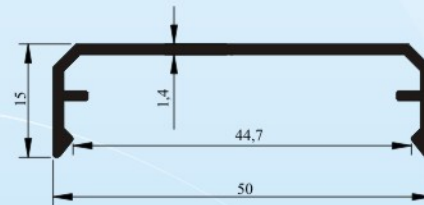

## SİLİKON GİYDİRME CEPHE PROFİLLERİ SILICONE FACADE SYSTEM PROFILES

Profil No : 4258  
Gramaj : 0.637 kg/m  
Çevre : 319 mm

Profil No : 4260  
Gramaj : 0.231 kg/m  
Çevre : 61 mm

Profil No : 3694  
Gramaj : 0.127 kg/m  
Çevre : 54 mm

Profil No : 4262  
Gramaj : 0.341 kg/m  
Çevre : 178 mm

Profil No : 4259  
Gramaj : 0.114 kg/m  
Çevre : 66 mm

Profil No : 4261  
Gramaj : 0.546 kg/m  
Çevre : 197 mm

Profil No : 4265  
Gramaj : 1.100 kg/m  
Çevre : 205 mm