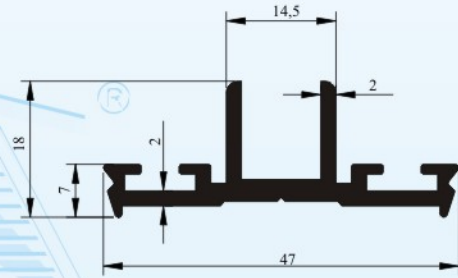

Profil No : 4261
Gramaj : 0.546 kg/m
Çevre : 197 mm