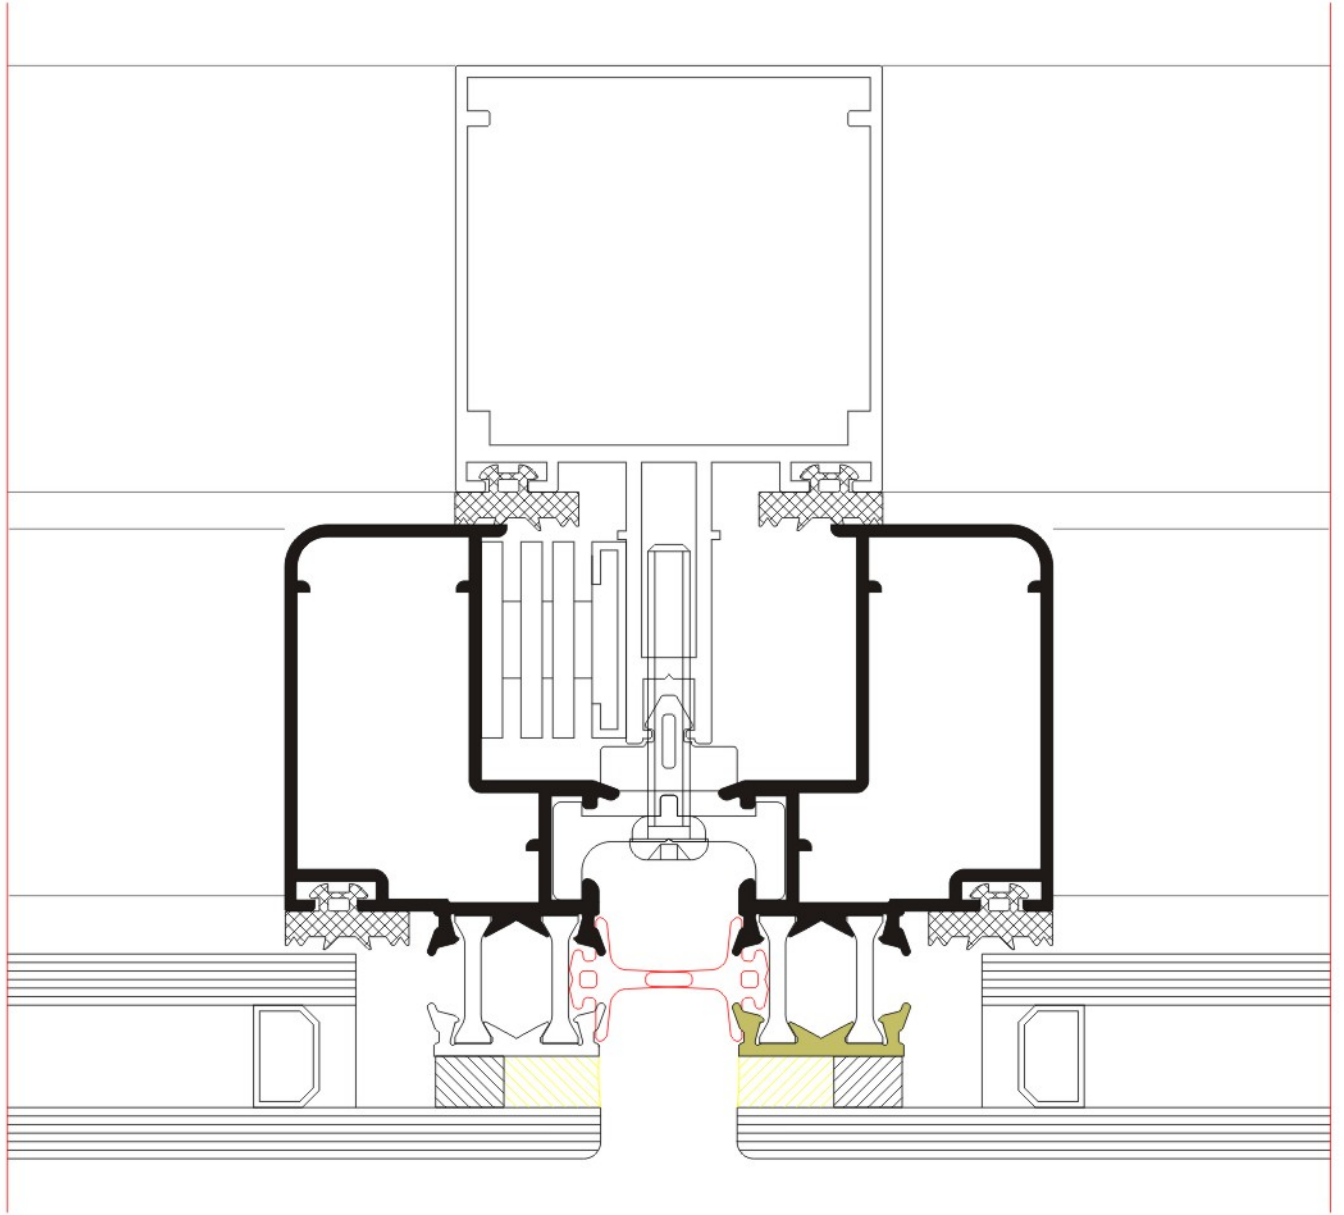

## SİLİKON GIYDİRME CEPHE PROFİLLERİ SILICONE FACADE SYSTEM PROFILES

## SİLİKON GİYDİRME CEPHE PROFİLLERİ SILICONE FACADE SYSTEM PROFILES

**SİLİKON GIYDİRME CEPHE PROFİLLERİ**  
**SILICONE FACADE SYSTEM PROFILES**

300000001.002217EN01

СЕРИЕ А:А+А КОМПОЗИТ