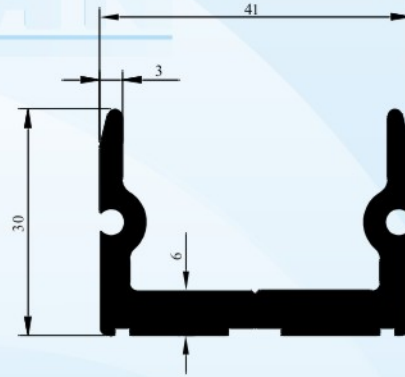

## SİLİKON GİYDİRME CEPHE PROFİLLERİ SILICONE FACADE SYSTEM PROFILES

Profil No : 4258  
Gramaj : 0.637 kg/m  
Çevre : 319 mm

Profil No : 4260  
Gramaj : 0.231 kg/m  
Çevre : 61 mm

Profil No : 3694  
Gramaj : 0.127 kg/m  
Çevre : 54 mm

Profil No : 4262  
Gramaj : 0.341 kg/m  
Çevre : 178 mm

Profil No : 4259  
Gramaj : 0.114 kg/m  
Çevre : 66 mm

Profil No : 4261  
Gramaj : 0.546 kg/m  
Çevre : 197 mm

Profil No : 4265  
Gramaj : 1.100 kg/m  
Çevre : 205 mm

Profil No : 4263  
Gramaj : 0.314 kg/m  
Çevre : 164 mm