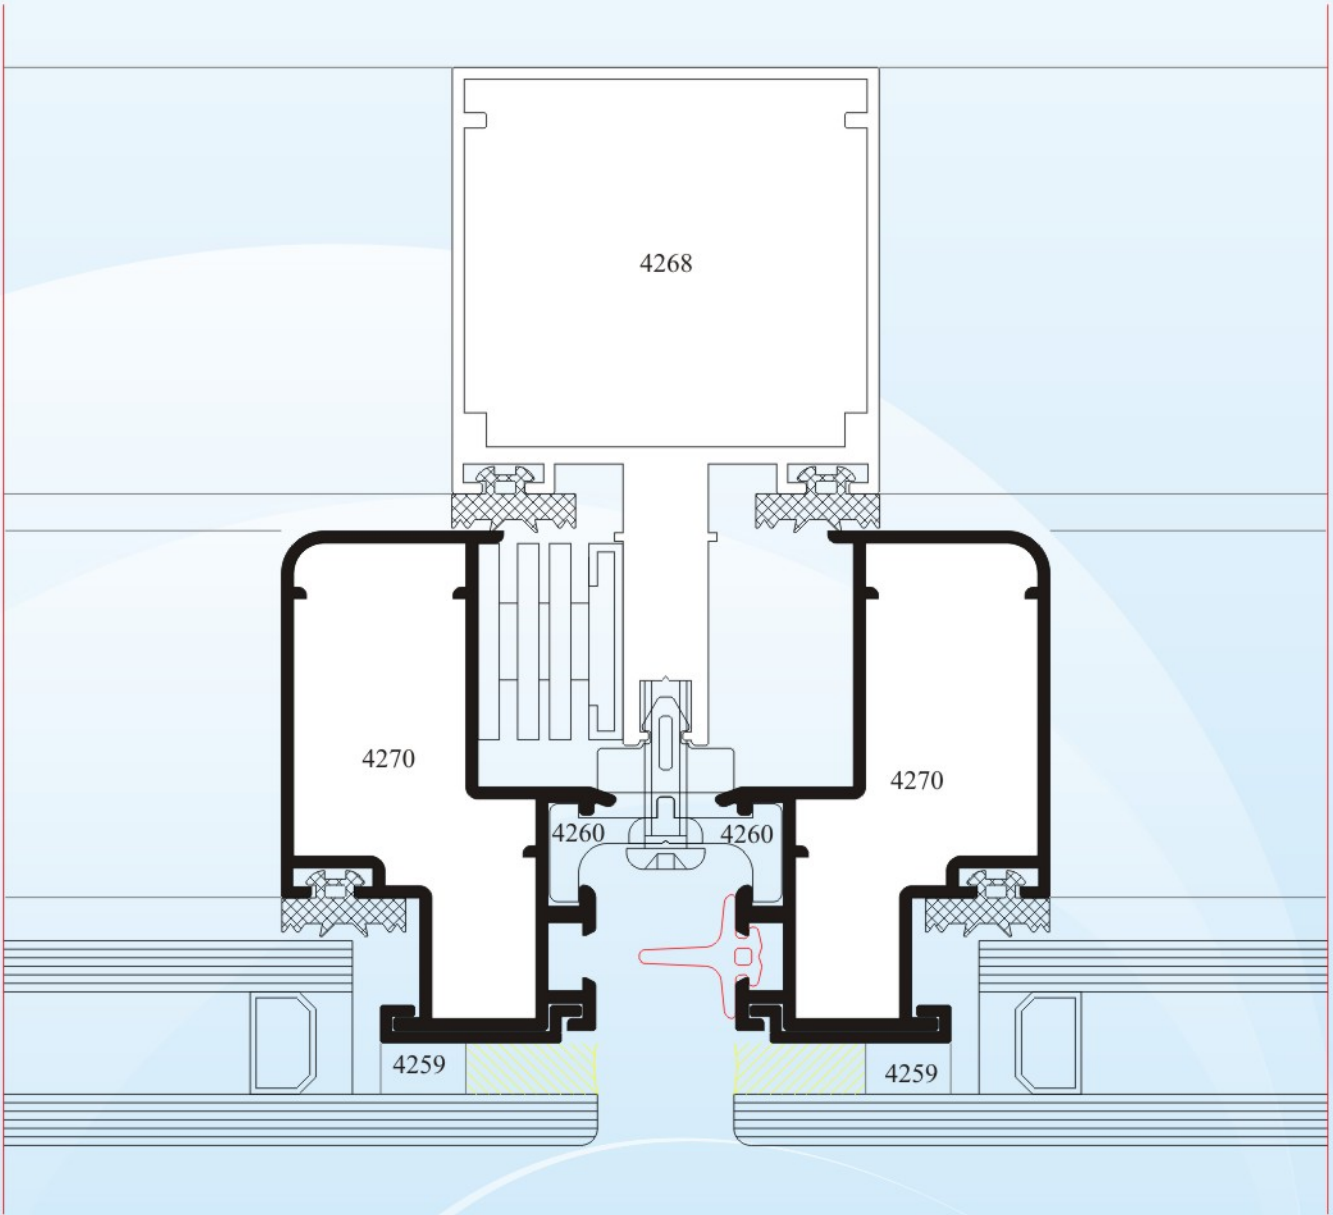

SİLİKON GİYDİRME CEPHE PROFİLLERİ SILICONE FACADE SYSTEM PROFILES