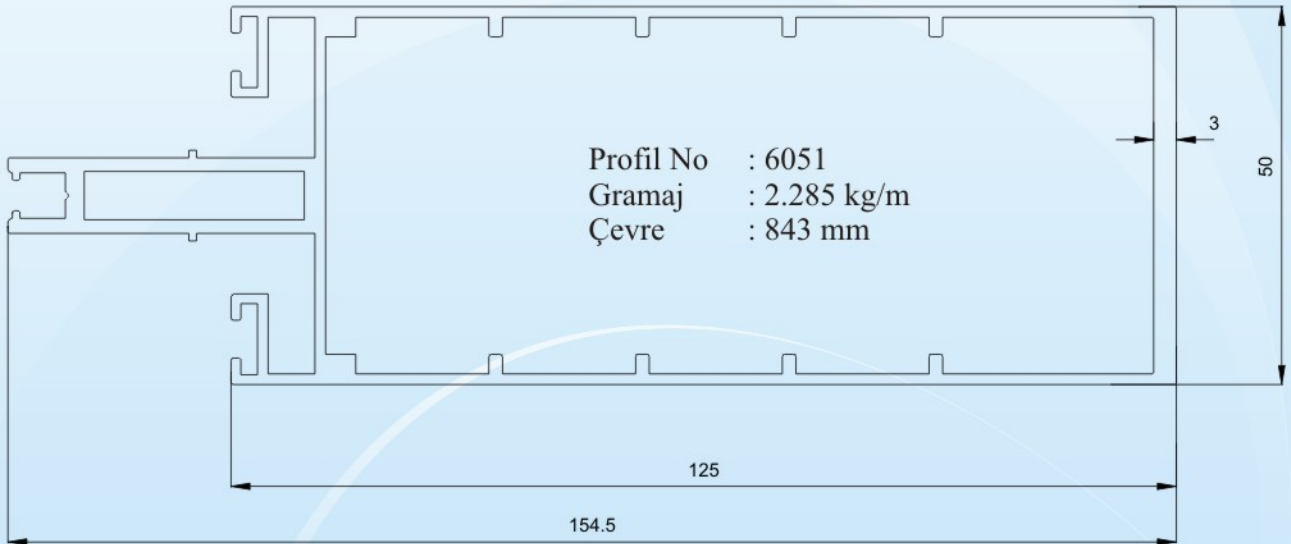

Profil No : 6051
Gramaj : 2.285 kg/m
Çevre : 843 mm