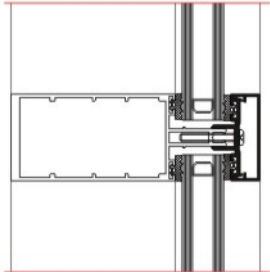

## SİLİKON GIYDİRME CEPHE PROFİLLERİ SILICONE FACADE SYSTEM PROFILES

## SİLİKON GİYDİRME CEPHE PROFİLLERİ SILICONE FACADE SYSTEM PROFILES

**SİLİKON GIYDİRME CEPHE PROFİLLERİ**  
**SILICONE FACADE SYSTEM PROFILES**

300000001.002217EN01

СЕРИЕ А:А+А КОМПОЗИТ