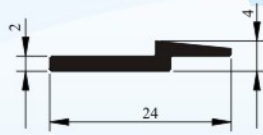

## SİLİKON GİYDİRME CEPHE PROFİLLERİ SILICONE FACADE SYSTEM PROFILES

Profil No : 4258  
Gramaj : 0.637 kg/m  
Çevre : 319 mm

Profil No : 4260  
Gramaj : 0.231 kg/m  
Çevre : 61 mm

Profil No : 3694  
Gramaj : 0.127 kg/m  
Çevre : 54 mm

Profil No : 4262  
Gramaj : 0.341 kg/m  
Çevre : 178 mm

Profil No : 4259  
Gramaj : 0.114 kg/m  
Çevre : 66 mm

Profil No : 4261  
Gramaj : 0.546 kg/m  
Çevre : 197 mm

Profil No : 4265  
Gramaj : 1.100 kg/m  
Çevre : 205 mm