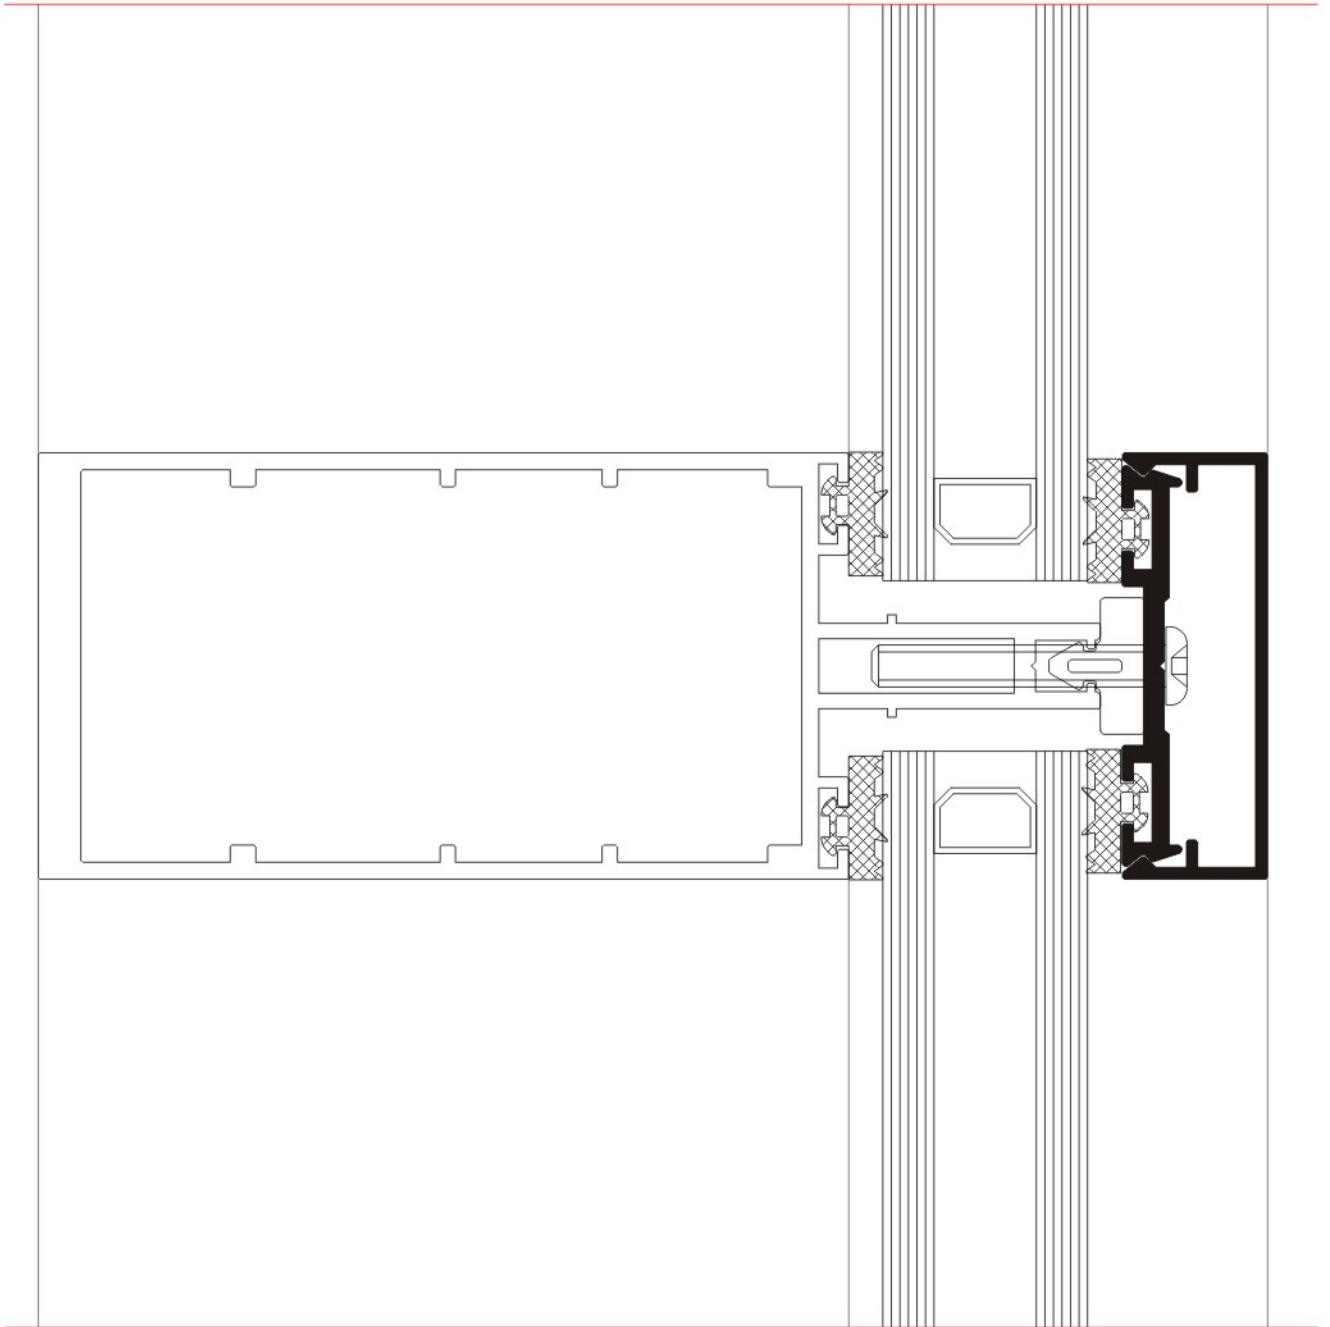

## SİLİKON GIYDİRME CEPHE PROFİLLERİ SILICONE FACADE SYSTEM PROFILES

## SİLİKON GİYDİRME CEPHE PROFİLLERİ SILICONE FACADE SYSTEM PROFILES

**SİLİKON GIYDİRME CEPHE PROFİLLERİ**  
**SILICONE FACADE SYSTEM PROFILES**

300000001.002217EN01

СЕРИЕ А:А+А КОМПОЗИТ