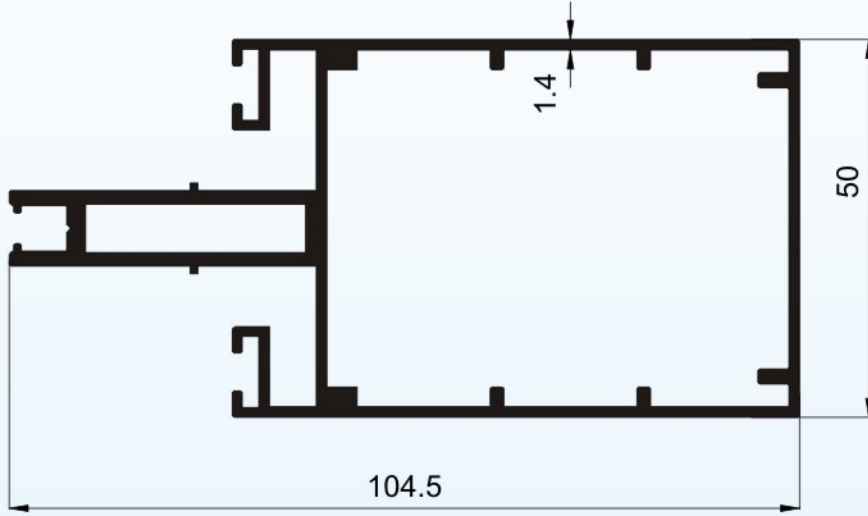

## SİLİKON GİYDİRME CEPHE PROFİLLERİ SILICONE FACADE SYSTEM PROFILES

Profil No : 4266  
Gramaj : 1.130 kg/m  
Çevre : 362 mm

Profil No : 4269  
Gramaj : 1.333 kg/m  
Çevre : 324 mm

Profil No : 4972  
Gramaj : 1.518 kg/m  
Çevre : 408 mm