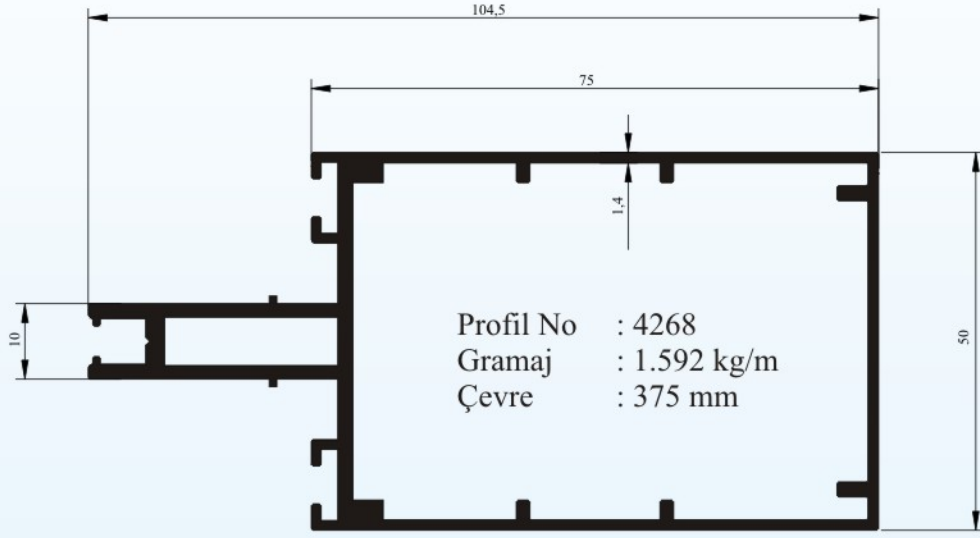

## SİLİKON GİYDİRME CEPHE PROFİLLERİ SILICONE FACADE SYSTEM PROFILES

Profil No : 4266  
Gramaj : 1.130 kg/m  
Çevre : 362 mm

Profil No : 4269  
Gramaj : 1.333 kg/m  
Çevre : 324 mm

Profil No : 4972  
Gramaj : 1.518 kg/m  
Çevre : 408 mm