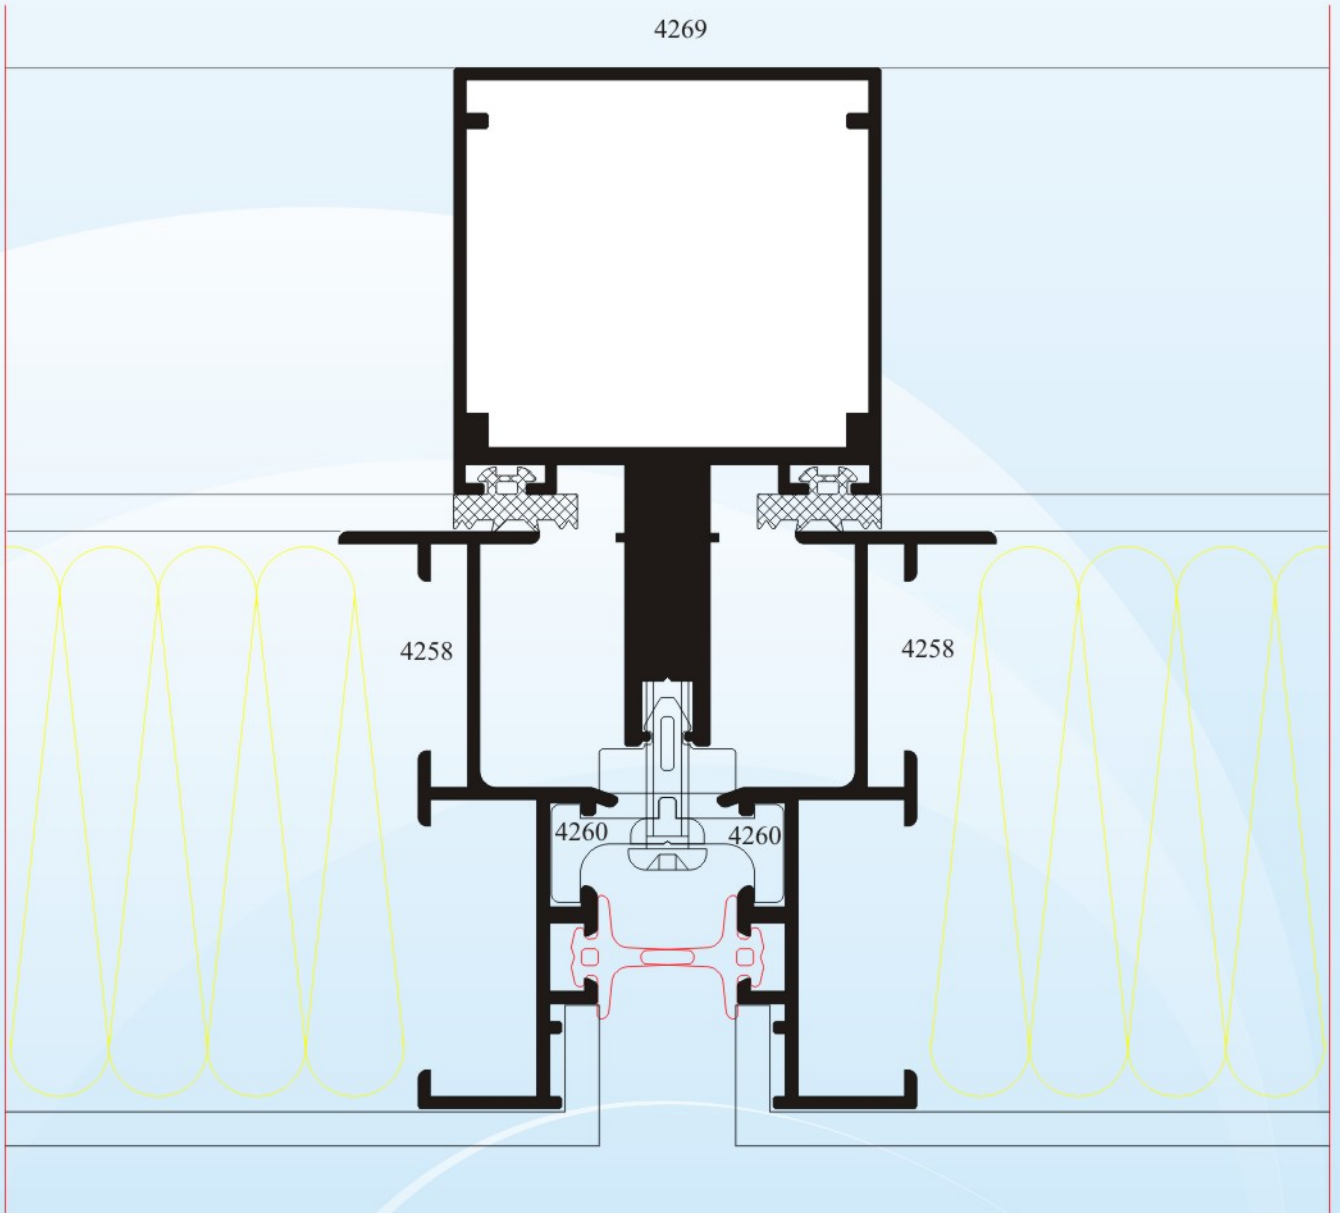

SİLİKON GİYDİRME CEPHE PROFİLLERİ SILICONE FACADE SYSTEM PROFILES