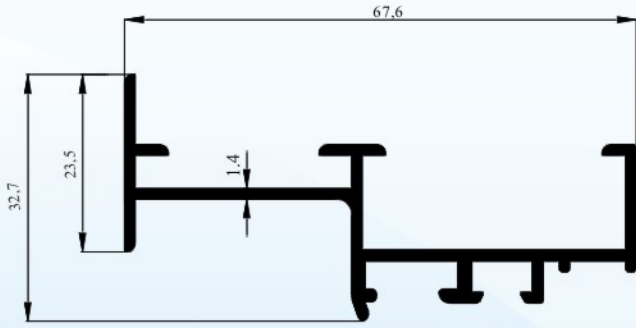

## SİLİKON GİYDİRME CEPHE PROFİLLERİ SILICONE FACADE SYSTEM PROFILES

Profil No : 4258  
Gramaj : 0.637 kg/m  
Çevre : 319 mm

Profil No : 4260  
Gramaj : 0.231 kg/m  
Çevre : 61 mm

Profil No : 3694  
Gramaj : 0.127 kg/m  
Çevre : 54 mm

Profil No : 4262  
Gramaj : 0.341 kg/m  
Çevre : 178 mm

Profil No : 4259  
Gramaj : 0.114 kg/m  
Çevre : 66 mm

Profil No : 4261  
Gramaj : 0.546 kg/m  
Çevre : 197 mm

Profil No : 4265  
Gramaj : 1.100 kg/m  
Çevre : 205 mm