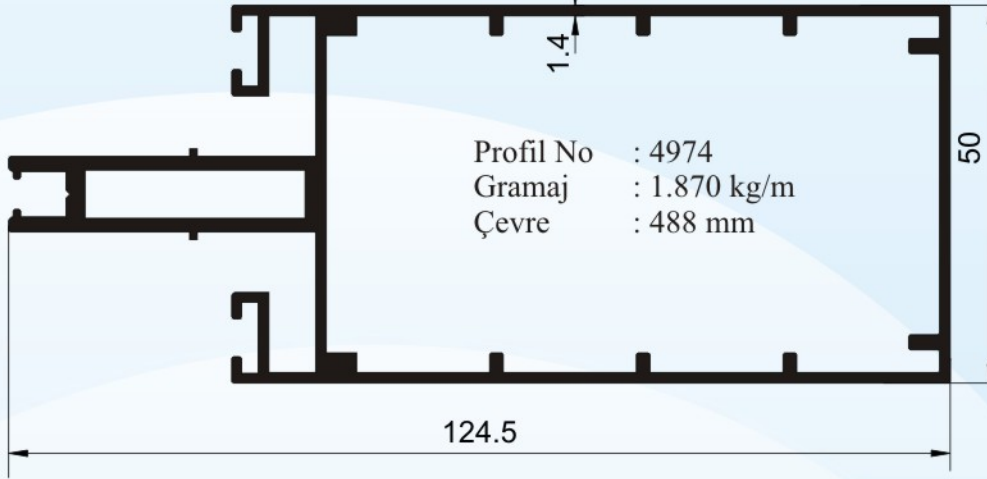

Profil No : 4973
Gramaj : 1.694 kg/m
Çevre : 448 mm

Profil No : 4974
Gramaj : 1.870 kg/m
Çevre : 488 mm