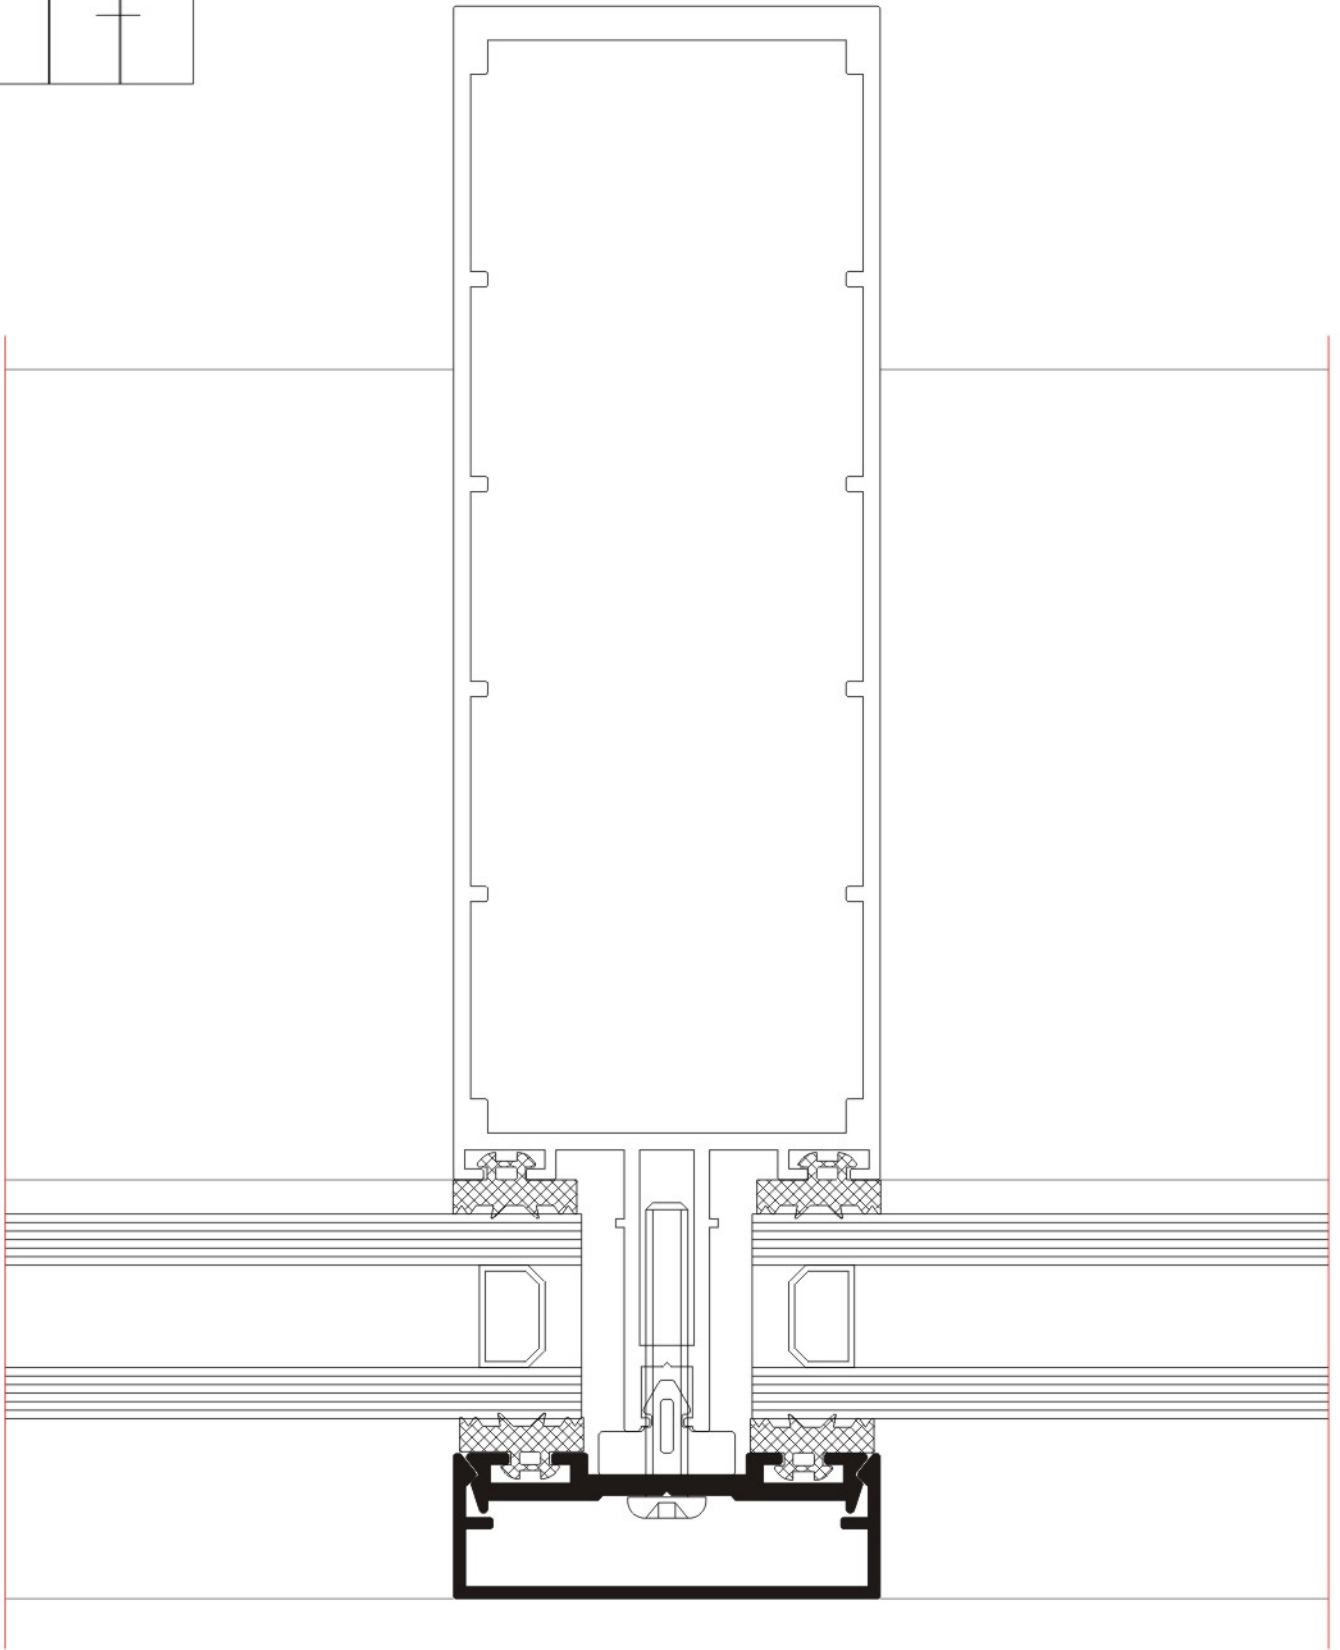

## SİLİKON GİYDİRME CEPHE PROFİLLERİ SILICONE FACADE SYSTEM PROFILES

**SİLİKON GIYDİRME CEPHE PROFİLLERİ**  
**SILICONE FACADE SYSTEM PROFILES**

300000001.002217EN01

СЕРИЕ А:А+А КОМПОЗИТ