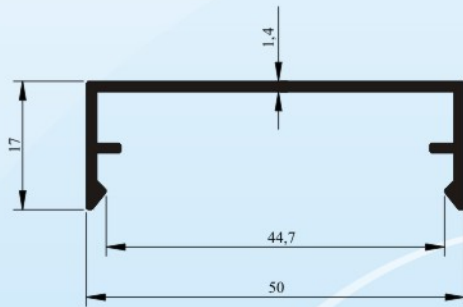

## SİLİKON GİYDİRME CEPHE PROFİLLERİ SILICONE FACADE SYSTEM PROFILES

Profil No : 4258  
Gramaj : 0.637 kg/m  
Çevre : 319 mm

Profil No : 4260  
Gramaj : 0.231 kg/m  
Çevre : 61 mm

Profil No : 3694  
Gramaj : 0.127 kg/m  
Çevre : 54 mm