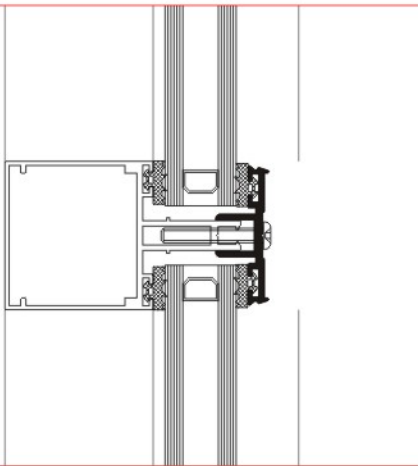

## SİLİKON GIYDİRME CEPHE PROFİLLERİ SILICONE FACADE SYSTEM PROFILES

## SİLİKON GİYDİRME CEPHE PROFİLLERİ SILICONE FACADE SYSTEM PROFILES

**SİLİKON GIYDİRME CEPHE PROFİLLERİ**  
**SILICONE FACADE SYSTEM PROFILES**

300000001.002217EN01

СЕРИЕ А:А+А КОМПОЗИТ