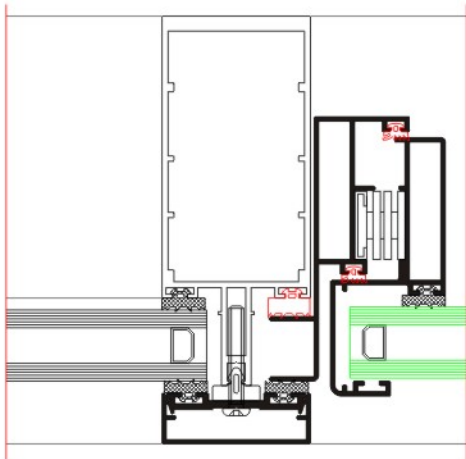

## SİLİKON GIYDİRME CEPHE PROFİLLERİ SILICONE FACADE SYSTEM PROFILES

## SİLİKON GİYDİRME CEPHE PROFİLLERİ SILICONE FACADE SYSTEM PROFILES

**SİLİKON GIYDİRME CEPHE PROFİLLERİ**  
**SILICONE FACADE SYSTEM PROFILES**

300000001.002217EN01

СЕРИЕ А:А+А КОМПОЗИТ