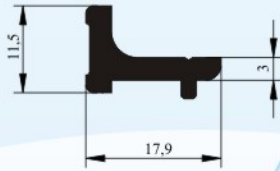

## SİLİKON GİYDİRME CEPHE PROFİLLERİ SILICONE FACADE SYSTEM PROFILES

Profil No : 4258  
Gramaj : 0.637 kg/m  
Çevre : 319 mm

Profil No : 4260  
Gramaj : 0.231 kg/m  
Çevre : 61 mm

Profil No : 3694  
Gramaj : 0.127 kg/m  
Çevre : 54 mm

Profil No : 4262  
Gramaj : 0.341 kg/m  
Çevre : 178 mm

Profil No : 4259  
Gramaj : 0.114 kg/m  
Çevre : 66 mm

Profil No : 4261  
Gramaj : 0.546 kg/m  
Çevre : 197 mm

Profil No : 4265  
Gramaj : 1.100 kg/m  
Çevre : 205 mm