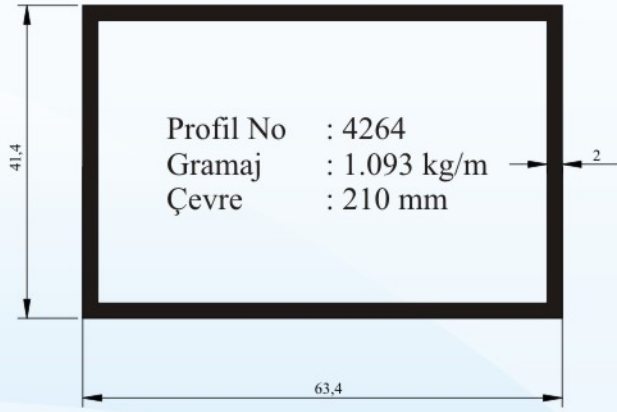

SİLİKON GİYDİRME CEPHE PROFİLLERİ SILICONE FACADE SYSTEM PROFILES

Profil No : 4266
Gramaj : 1.130 kg/m
Çevre : 362 mm