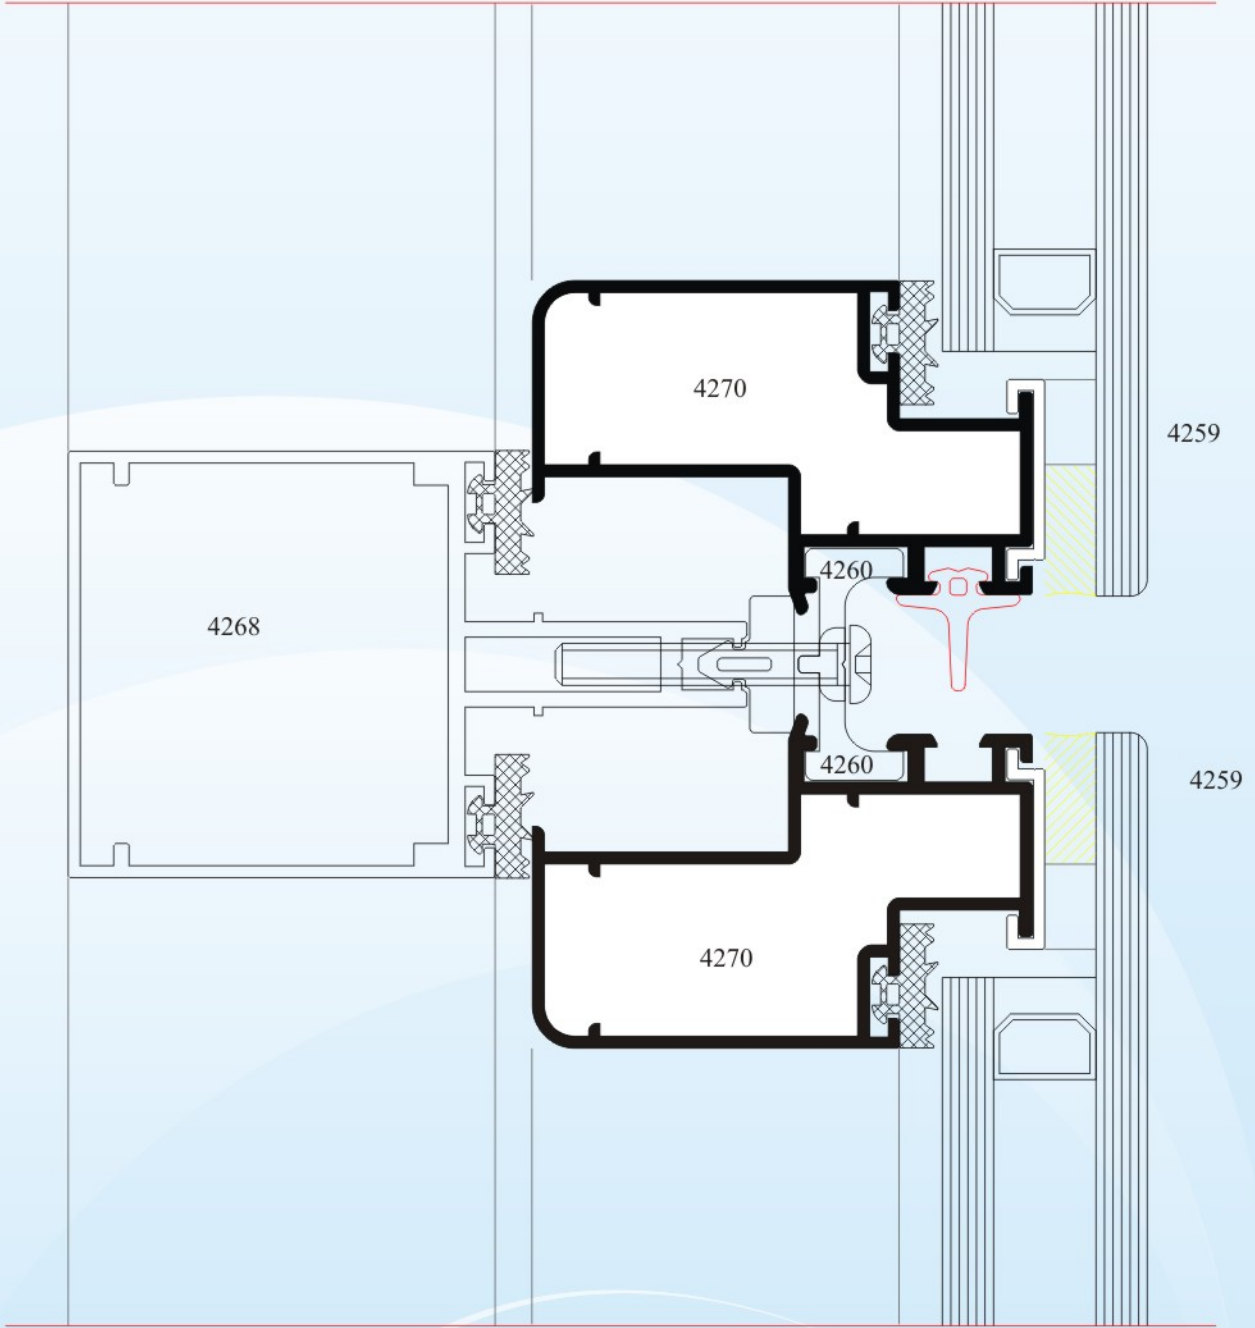

## SİLİKON GİYDİRME CEPHE PROFİLLERİ SILICONE FACADE SYSTEM PROFILES

Profil No : 4266  
Gramaj : 1.130 kg/m  
Çevre : 362 mm

Profil No : 4269  
Gramaj : 1.333 kg/m  
Çevre : 324 mm

Profil No : 4972  
Gramaj : 1.518 kg/m  
Çevre : 408 mm

# SİLİKON GİYDİRME CEPHE PROFİLLERİ SILICONE FACADE SYSTEM PROFILES