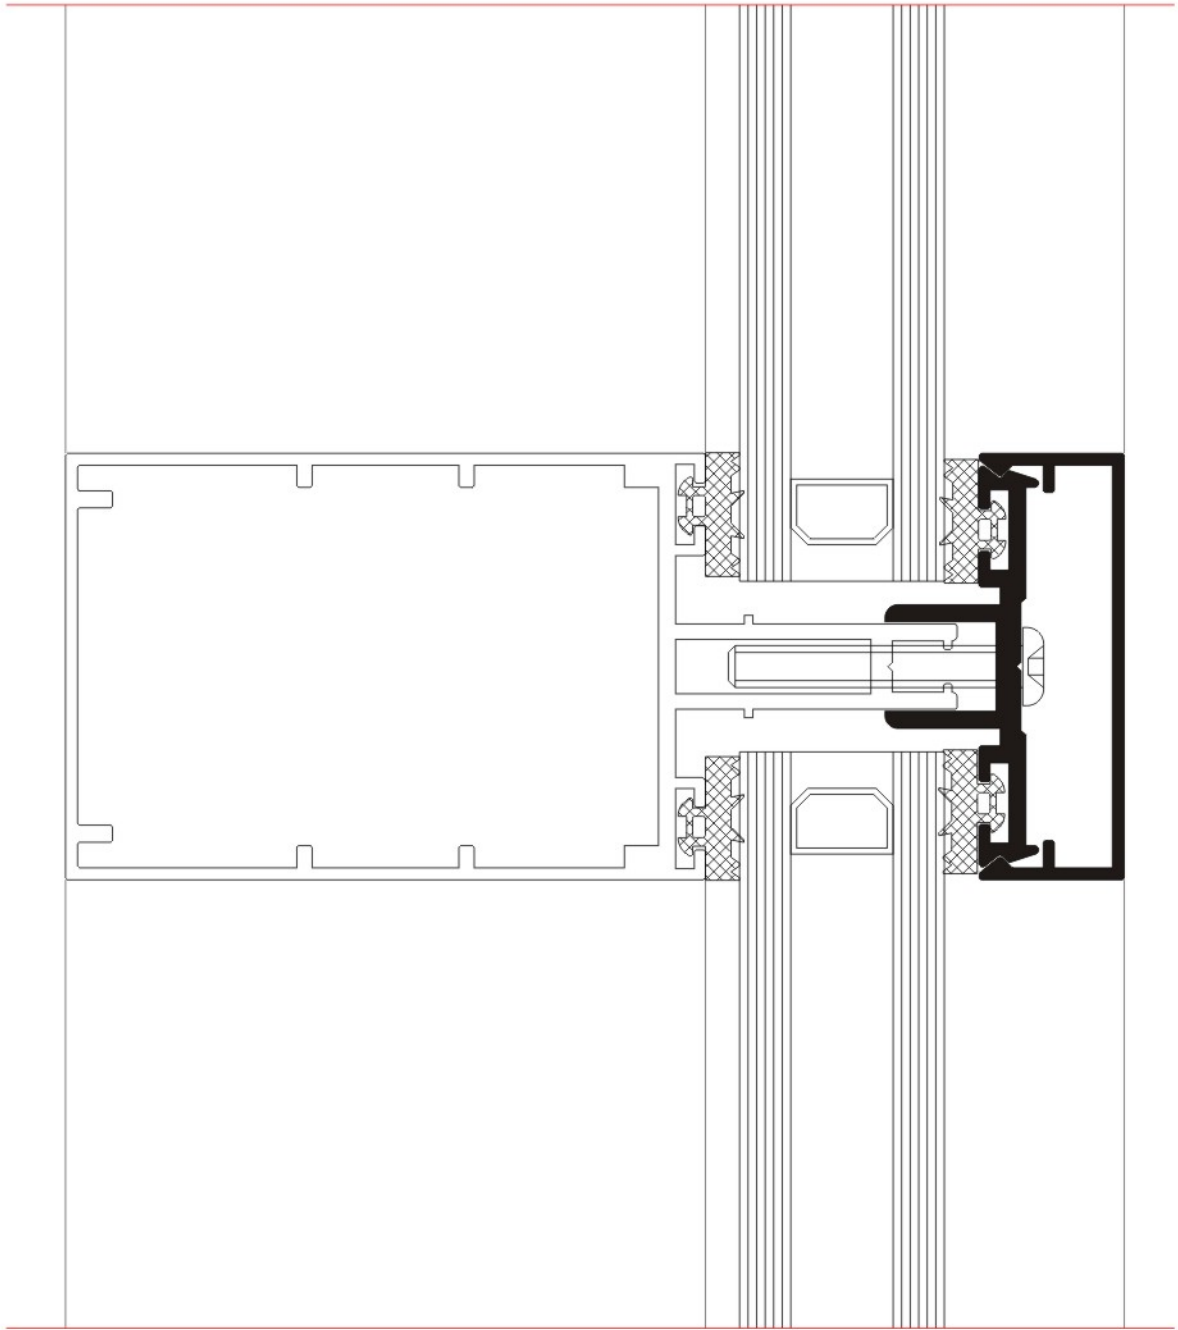

## SİLİKON GIYDİRME CEPHE PROFİLLERİ SILICONE FACADE SYSTEM PROFILES

## SİLİKON GİYDİRME CEPHE PROFİLLERİ SILICONE FACADE SYSTEM PROFILES

**SİLİKON GIYDİRME CEPHE PROFİLLERİ**  
**SILICONE FACADE SYSTEM PROFILES**

300000001.002217EN01

СЕРИЕ А:А+А КОМПОЗИТ