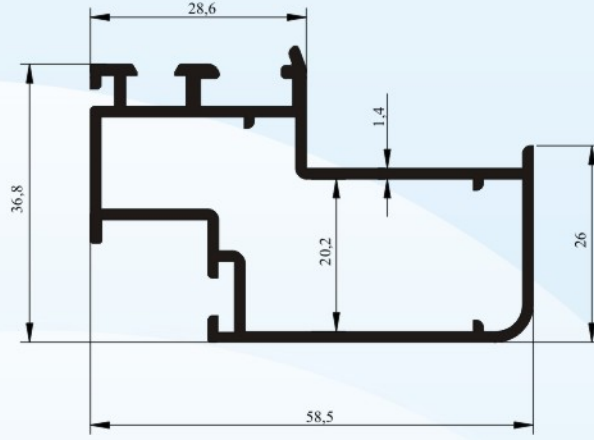

## SİLİKON GİYDİRME CEPHE PROFİLLERİ SILICONE FACADE SYSTEM PROFILES

Profil No : 4266  
Gramaj : 1.130 kg/m  
Çevre : 362 mm

Profil No : 4269  
Gramaj : 1.333 kg/m  
Çevre : 324 mm

Profil No : 4972  
Gramaj : 1.518 kg/m  
Çevre : 408 mm