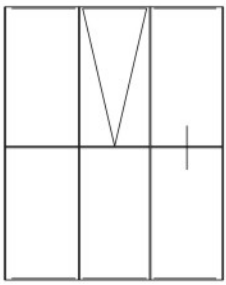

## SİLİKON GIYDİRME CEPHE PROFİLLERİ SILICONE FACADE SYSTEM PROFILES

## SİLİKON GİYDİRME CEPHE PROFİLLERİ SILICONE FACADE SYSTEM PROFILES

**SİLİKON GIYDİRME CEPHE PROFİLLERİ**  
**SILICONE FACADE SYSTEM PROFILES**

300000001.002217EN01

СЕРИЕ А:А+А КОМПОЗИТ