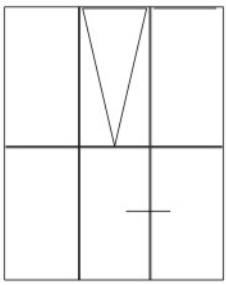

## SİLİKON GIYDİRME CEPHE PROFİLLERİ SILICONE FACADE SYSTEM PROFILES

## SİLİKON GİYDİRME CEPHE PROFİLLERİ SILICONE FACADE SYSTEM PROFILES

**SİLİKON GIYDİRME CEPHE PROFİLLERİ**  
**SILICONE FACADE SYSTEM PROFILES**

300000001.002217EN01

СЕРИЕ А:А+А КОМПОЗИТ