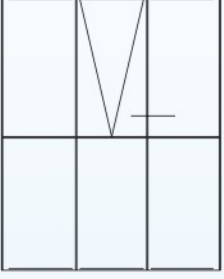

SİLİKON GİYDİRME CEPHE PROFİLLERİ SILICONE FACADE SYSTEM PROFILES