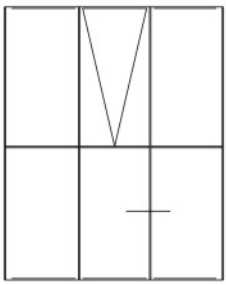

## SİLİKON GIYDİRME CEPHE PROFİLLERİ SILICONE FACADE SYSTEM PROFILES

## SİLİKON GİYDİRME CEPHE PROFİLLERİ SILICONE FACADE SYSTEM PROFILES

**SİLİKON GIYDİRME CEPHE PROFİLLERİ**  
**SILICONE FACADE SYSTEM PROFILES**

300000001.002217EN01

СЕРИЕ А:А+А КОМПОЗИТ