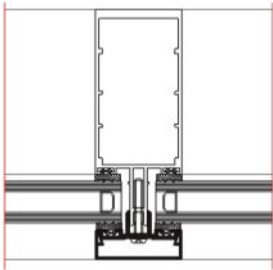

## SİLİKON GIYDİRME CEPHE PROFİLLERİ SILICONE FACADE SYSTEM PROFILES

## SİLİKON GİYDİRME CEPHE PROFİLLERİ SILICONE FACADE SYSTEM PROFILES

**SİLİKON GIYDİRME CEPHE PROFİLLERİ**  
**SILICONE FACADE SYSTEM PROFILES**

300000001.002217EN01

СЕРИЕ А:А+А КОМПОЗИТ