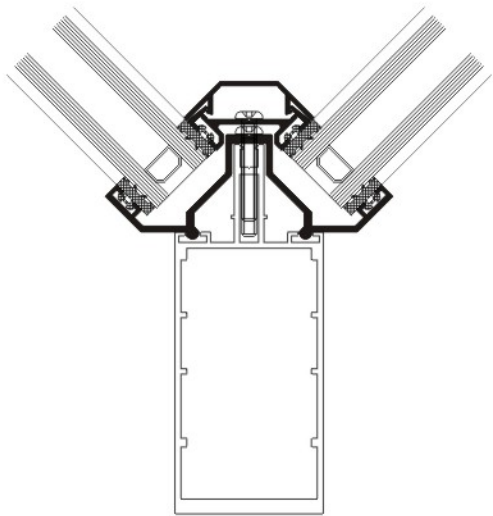

## SİLİKON GIYDİRME CEPHE PROFİLLERİ SILICONE FACADE SYSTEM PROFILES

## SİLİKON GİYDİRME CEPHE PROFİLLERİ SILICONE FACADE SYSTEM PROFILES

**SİLİKON GIYDİRME CEPHE PROFİLLERİ**  
**SILICONE FACADE SYSTEM PROFILES**

300000001.002217EN01

СЕРИЕ А:А+А КОМПОЗИТ