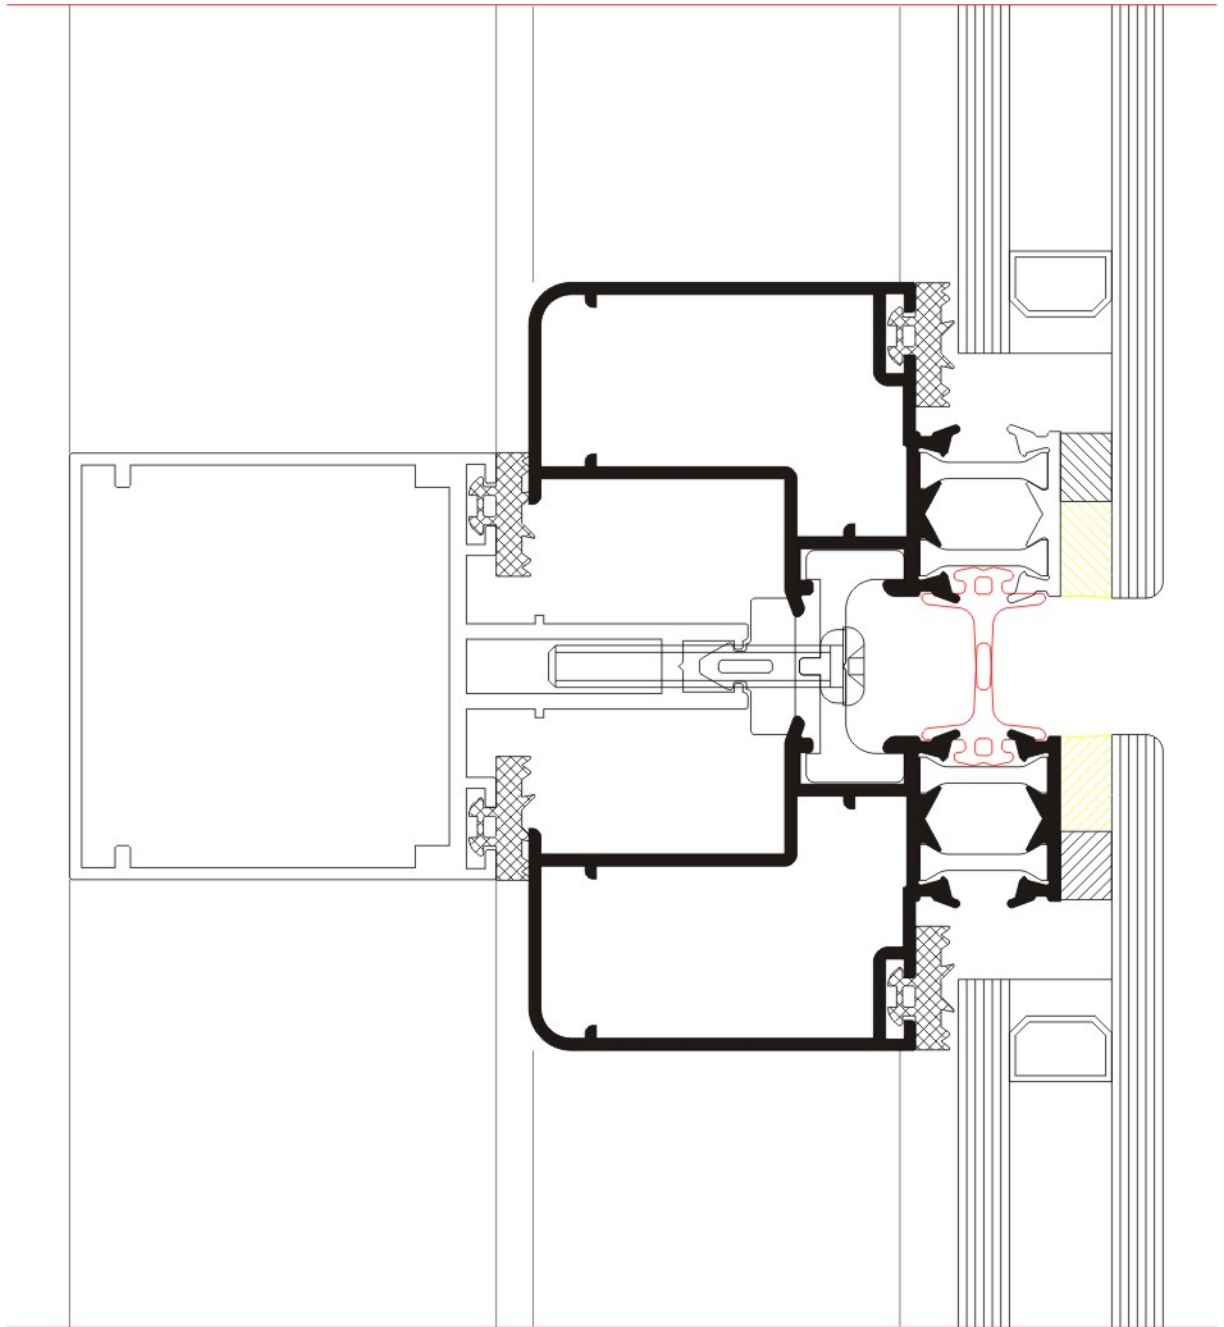

## SİLİKON GIYDİRME CEPHE PROFİLLERİ SILICONE FACADE SYSTEM PROFILES

## SİLİKON GİYDİRME CEPHE PROFİLLERİ SILICONE FACADE SYSTEM PROFILES

**SİLİKON GIYDİRME CEPHE PROFİLLERİ**  
**SILICONE FACADE SYSTEM PROFILES**

300000001.002217EN01

СЕРИЕ А:А+А КОМПОЗИТ