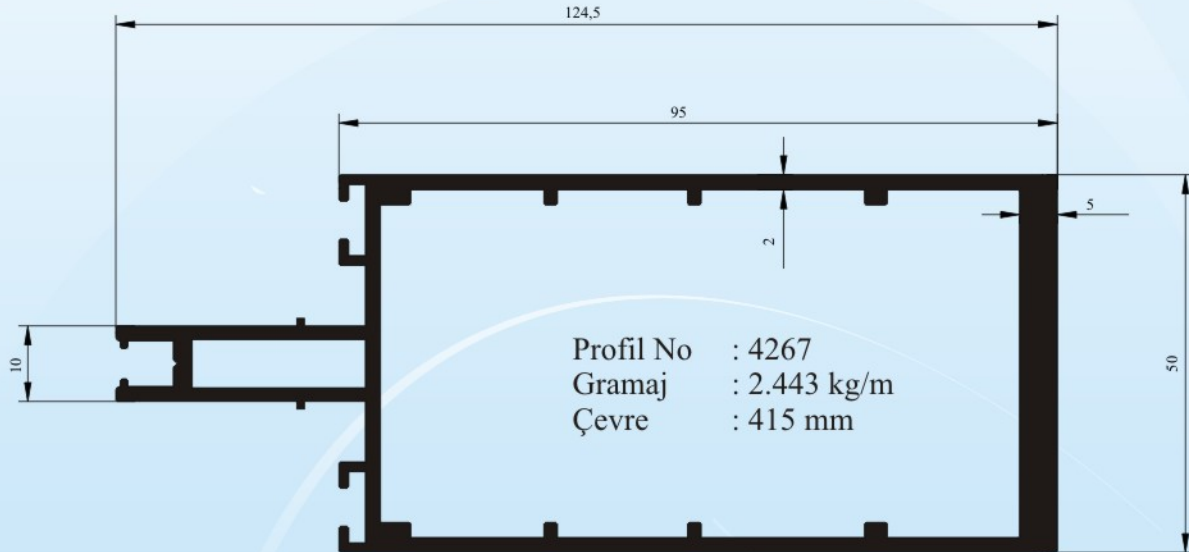

## SİLİKON GİYDİRME CEPHE PROFİLLERİ SILICONE FACADE SYSTEM PROFILES

Profil No : 4266  
Gramaj : 1.130 kg/m  
Çevre : 362 mm

Profil No : 4269  
Gramaj : 1.333 kg/m  
Çevre : 324 mm

Profil No : 4972  
Gramaj : 1.518 kg/m  
Çevre : 408 mm