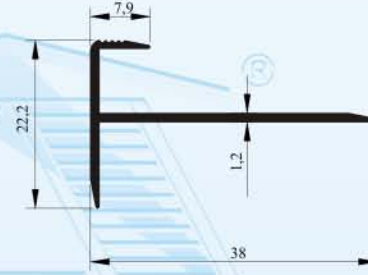

Profil No : 2737
Gramaj : 0.168 kg/m
Çevre : 94 mm

Profil No : 2754
Gramaj : 0.107 kg/m
Çevre : 81 mm

Profil No : 2755
Gramaj : 0.234 kg/m
Çevre : 102 mm

Profil No : 2876
Gramaj : 0.274 kg/m
Çevre : 180 mm

Profil No : 2885
Gramaj : 0.156 kg/m
Çevre : 133 mm

HALI VE PARKE PROFİLLERİ CARPET&PARQUET PROFILES

Profil No : 2994
Gramaj : 0.157 kg/m
Çevre : 134 mm

Profil No : 2996
Gramaj : 0.168 kg/m
Çevre : 116 mm

Profil No : 3069
Gramaj : 0.190 kg/m
Çevre : 129 mm

Profil No : 3176
Gramaj : 0.199 kg/m
Çevre : 132 mm

Profil No : 8005
Gramaj : 0.138 kg/m
Çevre : 133 mm

Profil No : 8015
Gramaj : 0.144 kg/m
Çevre : 118 mm