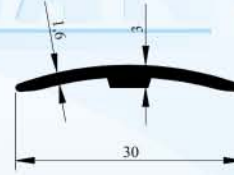

Profil No : 2723
Gramaj : 0.140 kg/m
Çevre : 77 mm

Profil No : 2738
Gramaj : 0.146 kg/m
Çevre : 97 mm

Profil No : 2739
Gramaj : 0.144 kg/m
Çevre : 72 mm

Profil No : 2763
Gramaj : 0.099 kg/m
Çevre : 75 mm

Profil No : 2769
Gramaj : 0.141 kg/m
Çevre : 88 mm

HALI VE PARKE PROFİLLERİ CARPET&PARQUET PROFILES

Profil No : 2770
Gramaj : 0.205 kg/m
Çevre : 134 mm

Profil No : 2771
Gramaj : 0.199 kg/m
Çevre : 139 mm

Profil No : 2772
Gramaj : 0.115 kg/m
Çevre : 59 mm

Profil No : 2773
Gramaj : 0.103 kg/m
Çevre : 65 mm

Profil No : 2780
Gramaj : 0.175 kg/m
Çevre : 77 mm

Profil No : 2781
Gramaj : 0.147 kg/m
Çevre : 64 mm