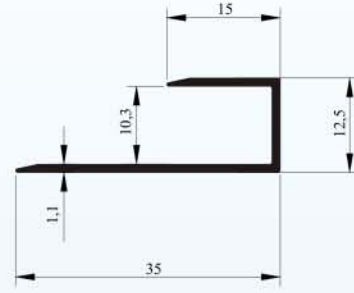

HALI VE PARKE PROFİLLERİ CARPET&PARQUET PROFILES

Profil No : 2696
Gramaj : 0.293 kg/m
Çevre : 159 mm

Profil No : 2721
Gramaj : 0.174 kg/m
Çevre : 121 mm

Profil No : 2726
Gramaj : 0.084 kg/m
Çevre : 57 mm

Profil No : 2737
Gramaj : 0.168 kg/m
Çevre : 94 mm

Profil No : 2754
Gramaj : 0.107 kg/m
Çevre : 81 mm

Profil No : 2755
Gramaj : 0.234 kg/m
Çevre : 102 mm

Profil No : 2876
Gramaj : 0.274 kg/m
Çevre : 180 mm