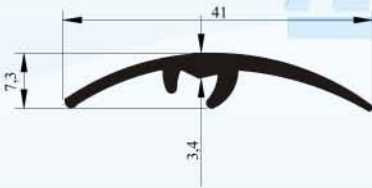

Profil No : 2861
Gramaj : 0.103 kg/m
Çevre : 75 mm

Profil No : 2877
Gramaj : 0.103 kg/m
Çevre : 85 mm

HALI VE PARKE PROFİLLERİ CARPET&PARQUET PROFILES

Profil No : 2879
Gramaj : 0.103 kg/m
Çevre : 62 mm

Profil No : 2883
Gramaj : 0.125 kg/m
Çevre : 65 mm

Profil No : 2908
Gramaj : 0.126 kg/m
Çevre : 83 mm

Profil No : 2940
Gramaj : 0.099 kg/m
Çevre : 58 mm

Profil No : 2997
Gramaj : 0.256 kg/m
Çevre : 103 mm

Profil No : 2998
Gramaj : 0.237 kg/m
Çevre : 92 mm