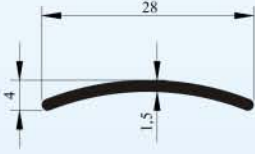

Profil No : 2723
Gramaj : 0.140 kg/m
Çevre : 77 mm

Profil No : 2738
Gramaj : 0.146 kg/m
Çevre : 97 mm

Profil No : 2739
Gramaj : 0.144 kg/m
Çevre : 72 mm

Profil No : 2763
Gramaj : 0.099 kg/m
Çevre : 75 mm

Profil No : 2769
Gramaj : 0.141 kg/m
Çevre : 88 mm

HALI VE PARKE PROFİLLERİ CARPET&PARQUET PROFILES

Profil No : 2770
Gramaj : 0.205 kg/m
Çevre : 134 mm

Profil No : 2771
Gramaj : 0.199 kg/m
Çevre : 139 mm