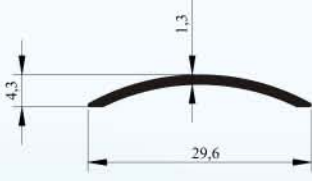

Profil No : 2772
Gramaj : 0.115 kg/m
Çevre : 59 mm

Profil No : 2773
Gramaj : 0.103 kg/m
Çevre : 65 mm

Profil No : 2780
Gramaj : 0.175 kg/m
Çevre : 77 mm

Profil No : 2781
Gramaj : 0.147 kg/m
Çevre : 64 mm

Profil No : 2861
Gramaj : 0.103 kg/m
Çevre : 75 mm

Profil No : 2877
Gramaj : 0.103 kg/m
Çevre : 85 mm

HALI VE PARKE PROFİLLERİ CARPET&PARQUET PROFILES

Profil No : 2879
Gramaj : 0.103 kg/m
Çevre : 62 mm

Profil No : 2883
Gramaj : 0.125 kg/m
Çevre : 65 mm

Profil No : 2908
Gramaj : 0.126 kg/m
Çevre : 83 mm

Profil No : 2940
Gramaj : 0.099 kg/m
Çevre : 58 mm

Profil No : 2997
Gramaj : 0.256 kg/m
Çevre : 103 mm

Profil No : 2998
Gramaj : 0.237 kg/m
Çevre : 92 mm