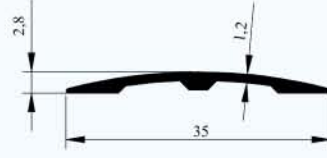

Profil No : 2885
Gramaj : 0.156 kg/m
Çevre : 133 mm

HALI VE PARKE PROFİLLERİ CARPET&PARQUET PROFILES

Profil No : 2994
Gramaj : 0.157 kg/m
Çevre : 134 mm

Profil No : 2996
Gramaj : 0.168 kg/m
Çevre : 116 mm

Profil No : 3069
Gramaj : 0.190 kg/m
Çevre : 129 mm

Profil No : 3176
Gramaj : 0.199 kg/m
Çevre : 132 mm

Profil No : 8005
Gramaj : 0.138 kg/m
Çevre : 133 mm

Profil No : 8015
Gramaj : 0.144 kg/m
Çevre : 118 mm

Profil No : 8030
Gramaj : 0.219 kg/m
Çevre : 216 mm

HALI VE PARKE PROFİLLERİ CARPET&PARQUET PROFILES

Profil No : 2255
Gramaj : 0.093 kg/m
Çevre : 59 mm

Profil No : 2290
Gramaj : 0.133 kg/m
Çevre : 73 mm

Profil No : 2722
Gramaj : 0.160 kg/m
Çevre : 100 mm