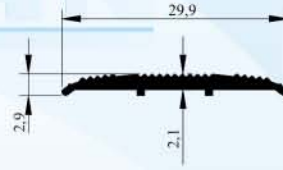

Profil No : 8030
Gramaj : 0.219 kg/m
Çevre : 216 mm

HALI VE PARKE PROFİLLERİ CARPET&PARQUET PROFILES

Profil No : 2255
Gramaj : 0.093 kg/m
Çevre : 59 mm

Profil No : 2290
Gramaj : 0.133 kg/m
Çevre : 73 mm

Profil No : 2722
Gramaj : 0.160 kg/m
Çevre : 100 mm

Profil No : 2723
Gramaj : 0.140 kg/m
Çevre : 77 mm

Profil No : 2738
Gramaj : 0.146 kg/m
Çevre : 97 mm

Profil No : 2739
Gramaj : 0.144 kg/m
Çevre : 72 mm

Profil No : 2763
Gramaj : 0.099 kg/m
Çevre : 75 mm