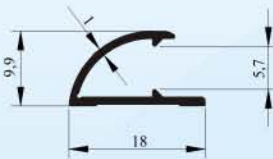

Profil No : 2772
Gramaj : 0.115 kg/m
Çevre : 59 mm

Profil No : 2773
Gramaj : 0.103 kg/m
Çevre : 65 mm

Profil No : 2780
Gramaj : 0.175 kg/m
Çevre : 77 mm

Profil No : 2781
Gramaj : 0.147 kg/m
Çevre : 64 mm