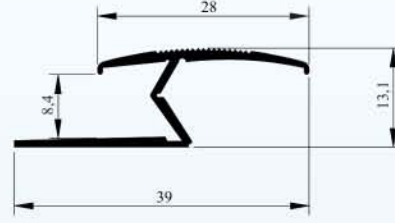

Profil No : 2771
Gramaj : 0.199 kg/m
Çevre : 139 mm