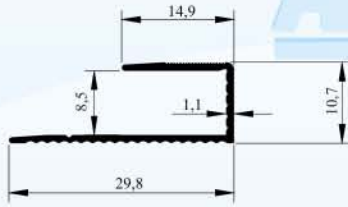

Profil No : 2737
Gramaj : 0.168 kg/m
Çevre : 94 mm

Profil No : 2754
Gramaj : 0.107 kg/m
Çevre : 81 mm

Profil No : 2755
Gramaj : 0.234 kg/m
Çevre : 102 mm

Profil No : 2876
Gramaj : 0.274 kg/m
Çevre : 180 mm

Profil No : 2885
Gramaj : 0.156 kg/m
Çevre : 133 mm

HALI VE PARKE PROFİLLERİ CARPET&PARQUET PROFILES

Profil No : 2994
Gramaj : 0.157 kg/m
Çevre : 134 mm

Profil No : 2996
Gramaj : 0.168 kg/m
Çevre : 116 mm

Profil No : 3069
Gramaj : 0.190 kg/m
Çevre : 129 mm

Profil No : 3176
Gramaj : 0.199 kg/m
Çevre : 132 mm

Profil No : 8005
Gramaj : 0.138 kg/m
Çevre : 133 mm

Profil No : 8015
Gramaj : 0.144 kg/m
Çevre : 118 mm