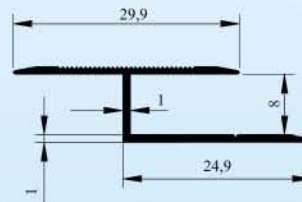

Profil No : 2737
Gramaj : 0.168 kg/m
Çevre : 94 mm

Profil No : 2754
Gramaj : 0.107 kg/m
Çevre : 81 mm

Profil No : 2755
Gramaj : 0.234 kg/m
Çevre : 102 mm

Profil No : 2876
Gramaj : 0.274 kg/m
Çevre : 180 mm