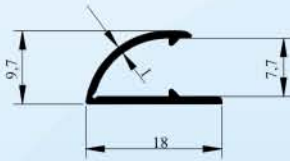

Profil No : 8030
Gramaj : 0.219 kg/m
Çevre : 216 mm

HALI VE PARKE PROFİLLERİ CARPET&PARQUET PROFILES

Profil No : 2255
Gramaj : 0.093 kg/m
Çevre : 59 mm

Profil No : 2290
Gramaj : 0.133 kg/m
Çevre : 73 mm

Profil No : 2722
Gramaj : 0.160 kg/m
Çevre : 100 mm

Profil No : 2723
Gramaj : 0.140 kg/m
Çevre : 77 mm

Profil No : 2738
Gramaj : 0.146 kg/m
Çevre : 97 mm

Profil No : 2739
Gramaj : 0.144 kg/m
Çevre : 72 mm

Profil No : 2763
Gramaj : 0.099 kg/m
Çevre : 75 mm