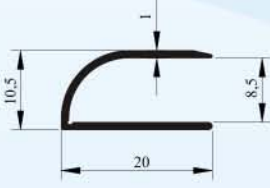

Profil No : 2908
Gramaj : 0.126 kg/m
Çevre : 83 mm

Profil No : 2940
Gramaj : 0.099 kg/m
Çevre : 58 mm

Profil No : 2997
Gramaj : 0.256 kg/m
Çevre : 103 mm

Profil No : 2998
Gramaj : 0.237 kg/m
Çevre : 92 mm

Profil No : 2999
Gramaj : 0.221 kg/m
Çevre : 93 mm

Profil No : 3102
Gramaj : 0.098 kg/m
Çevre : 59 mm

HALI VE PARKE PROFİLLERİ CARPET&PARQUET PROFILES

Profil No : 3995
Gramaj : 0.090 kg/m
Çevre : 63 mm

Profil No : 3996
Gramaj : 0.085 kg/m
Çevre : 59 mm

Profil No : 3997
Gramaj : 0.119 kg/m
Çevre : 91 mm

Profil No : 8008
Gramaj : 0.150 kg/m
Çevre : 104 mm

Profil No : 8009
Gramaj : 0.108 kg/m
Çevre : 77 mm

Profil No : 8041
Gramaj : 0.129 kg/m
Çevre : 82 mm