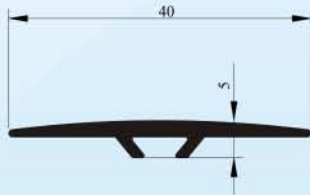

Profil No : 2861
Gramaj : 0.103 kg/m
Çevre : 75 mm

Profil No : 2877
Gramaj : 0.103 kg/m
Çevre : 85 mm

HALI VE PARKE PROFİLLERİ CARPET&PARQUET PROFILES

Profil No : 2879
Gramaj : 0.103 kg/m
Çevre : 62 mm

Profil No : 2883
Gramaj : 0.125 kg/m
Çevre : 65 mm

Profil No : 2908
Gramaj : 0.126 kg/m
Çevre : 83 mm

Profil No : 2940
Gramaj : 0.099 kg/m
Çevre : 58 mm

Profil No : 2997
Gramaj : 0.256 kg/m
Çevre : 103 mm

Profil No : 2998
Gramaj : 0.237 kg/m
Çevre : 92 mm