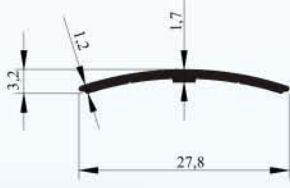

Profil No : 3069
Gramaj : 0.190 kg/m
Çevre : 129 mm

Profil No : 3176
Gramaj : 0.199 kg/m
Çevre : 132 mm

Profil No : 8005
Gramaj : 0.138 kg/m
Çevre : 133 mm

Profil No : 8015
Gramaj : 0.144 kg/m
Çevre : 118 mm

Profil No : 8030
Gramaj : 0.219 kg/m
Çevre : 216 mm

HALI VE PARKE PROFİLLERİ CARPET&PARQUET PROFILES

Profil No : 2255
Gramaj : 0.093 kg/m
Çevre : 59 mm

Profil No : 2290
Gramaj : 0.133 kg/m
Çevre : 73 mm

Profil No : 2722
Gramaj : 0.160 kg/m
Çevre : 100 mm