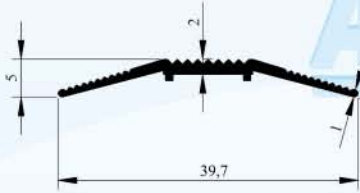

Profil No : 3069
Gramaj : 0.190 kg/m
Çevre : 129 mm

Profil No : 3176
Gramaj : 0.199 kg/m
Çevre : 132 mm

Profil No : 8005
Gramaj : 0.138 kg/m
Çevre : 133 mm

Profil No : 8015
Gramaj : 0.144 kg/m
Çevre : 118 mm

Profil No : 8030
Gramaj : 0.219 kg/m
Çevre : 216 mm

HALI VE PARKE PROFİLLERİ CARPET&PARQUET PROFILES

Profil No : 2255
Gramaj : 0.093 kg/m
Çevre : 59 mm

Profil No : 2290
Gramaj : 0.133 kg/m
Çevre : 73 mm

Profil No : 2722
Gramaj : 0.160 kg/m
Çevre : 100 mm

Profil No : 2723
Gramaj : 0.140 kg/m
Çevre : 77 mm

Profil No : 2738
Gramaj : 0.146 kg/m
Çevre : 97 mm

Profil No : 2739
Gramaj : 0.144 kg/m
Çevre : 72 mm

Profil No : 2763
Gramaj : 0.099 kg/m
Çevre : 75 mm