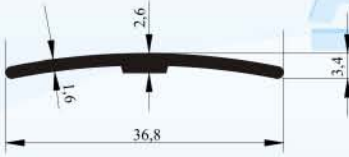

Profil No : 2780
Gramaj : 0.175 kg/m
Çevre : 77 mm