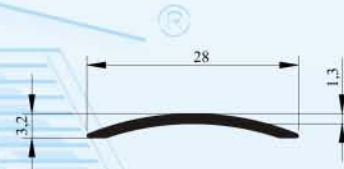

Profil No : 2861
Gramaj : 0.103 kg/m
Çevre : 75 mm

Profil No : 2877
Gramaj : 0.103 kg/m
Çevre : 85 mm

HALI VE PARKE PROFİLLERİ CARPET&PARQUET PROFILES

Profil No : 2879
Gramaj : 0.103 kg/m
Çevre : 62 mm

Profil No : 2883
Gramaj : 0.125 kg/m
Çevre : 65 mm

Profil No : 2908
Gramaj : 0.126 kg/m
Çevre : 83 mm

Profil No : 2940
Gramaj : 0.099 kg/m
Çevre : 58 mm

Profil No : 2997
Gramaj : 0.256 kg/m
Çevre : 103 mm

Profil No : 2998
Gramaj : 0.237 kg/m
Çevre : 92 mm