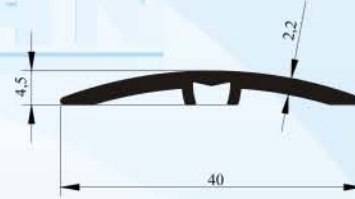

Profil No : 2861
Gramaj : 0.103 kg/m
Çevre : 75 mm

Profil No : 2877
Gramaj : 0.103 kg/m
Çevre : 85 mm

HALI VE PARKE PROFİLLERİ CARPET&PARQUET PROFILES

Profil No : 2879
Gramaj : 0.103 kg/m
Çevre : 62 mm

Profil No : 2883
Gramaj : 0.125 kg/m
Çevre : 65 mm

Profil No : 2908
Gramaj : 0.126 kg/m
Çevre : 83 mm

Profil No : 2940
Gramaj : 0.099 kg/m
Çevre : 58 mm

Profil No : 2997
Gramaj : 0.256 kg/m
Çevre : 103 mm

Profil No : 2998
Gramaj : 0.237 kg/m
Çevre : 92 mm