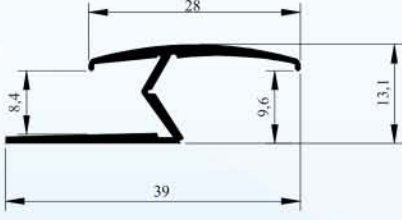

HALI VE PARKE PROFİLLERİ CARPET&PARQUET PROFILES

Profil No : 2770
Gramaj : 0.205 kg/m
Çevre : 134 mm