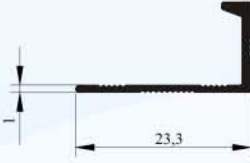

Profil No : 8009
Gramaj : 0.108 kg/m
Çevre : 77 mm