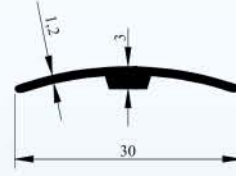

Profil No : 2772
Gramaj : 0.115 kg/m
Çevre : 59 mm

Profil No : 2773
Gramaj : 0.103 kg/m
Çevre : 65 mm

Profil No : 2780
Gramaj : 0.175 kg/m
Çevre : 77 mm

Profil No : 2781
Gramaj : 0.147 kg/m
Çevre : 64 mm

Profil No : 2861
Gramaj : 0.103 kg/m
Çevre : 75 mm

Profil No : 2877
Gramaj : 0.103 kg/m
Çevre : 85 mm

HALI VE PARKE PROFİLLERİ CARPET&PARQUET PROFILES

Profil No : 2879
Gramaj : 0.103 kg/m
Çevre : 62 mm

Profil No : 2883
Gramaj : 0.125 kg/m
Çevre : 65 mm

Profil No : 2908
Gramaj : 0.126 kg/m
Çevre : 83 mm

Profil No : 2940
Gramaj : 0.099 kg/m
Çevre : 58 mm

Profil No : 2997
Gramaj : 0.256 kg/m
Çevre : 103 mm

Profil No : 2998
Gramaj : 0.237 kg/m
Çevre : 92 mm