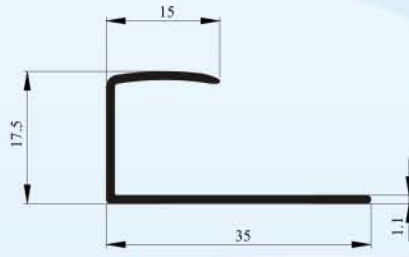

Profil No : 2737
Gramaj : 0.168 kg/m
Çevre : 94 mm

Profil No : 2754
Gramaj : 0.107 kg/m
Çevre : 81 mm

Profil No : 2755
Gramaj : 0.234 kg/m
Çevre : 102 mm

Profil No : 2876
Gramaj : 0.274 kg/m
Çevre : 180 mm

Profil No : 2885
Gramaj : 0.156 kg/m
Çevre : 133 mm

HALI VE PARKE PROFİLLERİ CARPET&PARQUET PROFILES

Profil No : 2994
Gramaj : 0.157 kg/m
Çevre : 134 mm

Profil No : 2996
Gramaj : 0.168 kg/m
Çevre : 116 mm

Profil No : 3069
Gramaj : 0.190 kg/m
Çevre : 129 mm

Profil No : 3176
Gramaj : 0.199 kg/m
Çevre : 132 mm

Profil No : 8005
Gramaj : 0.138 kg/m
Çevre : 133 mm

Profil No : 8015
Gramaj : 0.144 kg/m
Çevre : 118 mm