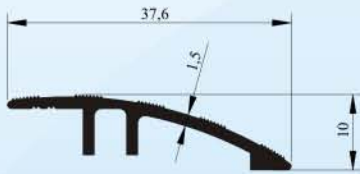

Profil No : 3069
Gramaj : 0.190 kg/m
Çevre : 129 mm

Profil No : 3176
Gramaj : 0.199 kg/m
Çevre : 132 mm

Profil No : 8005
Gramaj : 0.138 kg/m
Çevre : 133 mm

Profil No : 8015
Gramaj : 0.144 kg/m
Çevre : 118 mm

Profil No : 8030
Gramaj : 0.219 kg/m
Çevre : 216 mm

HALI VE PARKE PROFİLLERİ CARPET&PARQUET PROFILES

Profil No : 2255
Gramaj : 0.093 kg/m
Çevre : 59 mm

Profil No : 2290
Gramaj : 0.133 kg/m
Çevre : 73 mm

Profil No : 2722
Gramaj : 0.160 kg/m
Çevre : 100 mm