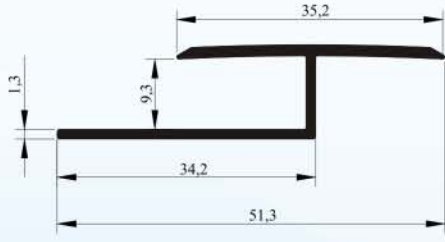

HALI VE PARKE PROFİLLERİ CARPET&PARQUET PROFILES

Profil No : 2696
Gramaj : 0.293 kg/m
Çevre : 159 mm

Profil No : 2721
Gramaj : 0.174 kg/m
Çevre : 121 mm

Profil No : 2726
Gramaj : 0.084 kg/m
Çevre : 57 mm

Profil No : 2737
Gramaj : 0.168 kg/m
Çevre : 94 mm

Profil No : 2754
Gramaj : 0.107 kg/m
Çevre : 81 mm

Profil No : 2755
Gramaj : 0.234 kg/m
Çevre : 102 mm

Profil No : 2876
Gramaj : 0.274 kg/m
Çevre : 180 mm