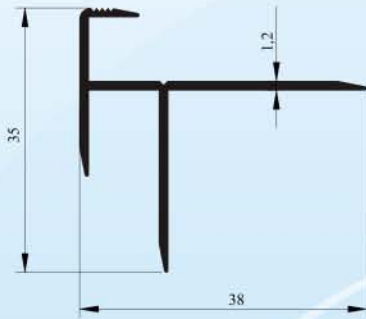

HALI VE PARKE PROFİLLERİ CARPET&PARQUET PROFILES

Profil No : 2696
Gramaj : 0.293 kg/m
Çevre : 159 mm

Profil No : 2721
Gramaj : 0.174 kg/m
Çevre : 121 mm

Profil No : 2726
Gramaj : 0.084 kg/m
Çevre : 57 mm

Profil No : 2737
Gramaj : 0.168 kg/m
Çevre : 94 mm

Profil No : 2754
Gramaj : 0.107 kg/m
Çevre : 81 mm

Profil No : 2755
Gramaj : 0.234 kg/m
Çevre : 102 mm

Profil No : 2876
Gramaj : 0.274 kg/m
Çevre : 180 mm