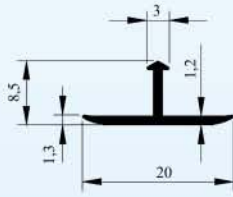

HALI VE PARKE PROFİLLERİ CARPET&PARQUET PROFILES

Profil No : 2696
Gramaj : 0.293 kg/m
Çevre : 159 mm

Profil No : 2721
Gramaj : 0.174 kg/m
Çevre : 121 mm

Profil No : 2726
Gramaj : 0.084 kg/m
Çevre : 57 mm