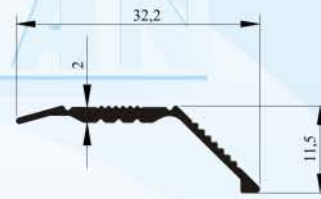

Profil No : 8041
Gramaj : 0.129 kg/m
Çevre : 82 mm