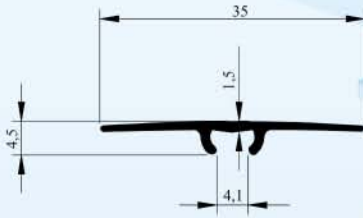

Profil No : 2861
Gramaj : 0.103 kg/m
Çevre : 75 mm

Profil No : 2877
Gramaj : 0.103 kg/m
Çevre : 85 mm

HALI VE PARKE PROFİLLERİ CARPET&PARQUET PROFILES

Profil No : 2879
Gramaj : 0.103 kg/m
Çevre : 62 mm

Profil No : 2883
Gramaj : 0.125 kg/m
Çevre : 65 mm

Profil No : 2908
Gramaj : 0.126 kg/m
Çevre : 83 mm

Profil No : 2940
Gramaj : 0.099 kg/m
Çevre : 58 mm

Profil No : 2997
Gramaj : 0.256 kg/m
Çevre : 103 mm

Profil No : 2998
Gramaj : 0.237 kg/m
Çevre : 92 mm