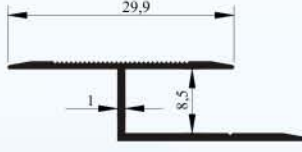

HALI VE PARKE PROFİLLERİ CARPET&PARQUET PROFILES

Profil No : 2696
Gramaj : 0.293 kg/m
Çevre : 159 mm

Profil No : 2721
Gramaj : 0.174 kg/m
Çevre : 121 mm

Profil No : 2726
Gramaj : 0.084 kg/m
Çevre : 57 mm

Profil No : 2737
Gramaj : 0.168 kg/m
Çevre : 94 mm

Profil No : 2754
Gramaj : 0.107 kg/m
Çevre : 81 mm

Profil No : 2755
Gramaj : 0.234 kg/m
Çevre : 102 mm

Profil No : 2876
Gramaj : 0.274 kg/m
Çevre : 180 mm

Profil No : 2885
Gramaj : 0.156 kg/m
Çevre : 133 mm

HALI VE PARKE PROFİLLERİ CARPET&PARQUET PROFILES

Profil No : 2994
Gramaj : 0.157 kg/m
Çevre : 134 mm

Profil No : 2996
Gramaj : 0.168 kg/m
Çevre : 116 mm