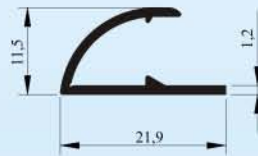

Profil No : 8030
Gramaj : 0.219 kg/m
Çevre : 216 mm

HALI VE PARKE PROFİLLERİ CARPET&PARQUET PROFILES

Profil No : 2255
Gramaj : 0.093 kg/m
Çevre : 59 mm

Profil No : 2290
Gramaj : 0.133 kg/m
Çevre : 73 mm

Profil No : 2722
Gramaj : 0.160 kg/m
Çevre : 100 mm

Profil No : 2723
Gramaj : 0.140 kg/m
Çevre : 77 mm

Profil No : 2738
Gramaj : 0.146 kg/m
Çevre : 97 mm

Profil No : 2739
Gramaj : 0.144 kg/m
Çevre : 72 mm

Profil No : 2763
Gramaj : 0.099 kg/m
Çevre : 75 mm