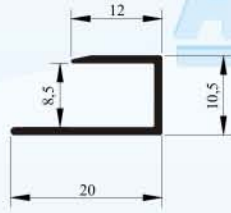

HALI VE PARKE PROFİLLERİ CARPET&PARQUET PROFILES

Profil No : 2696
Gramaj : 0.293 kg/m
Çevre : 159 mm

Profil No : 2721
Gramaj : 0.174 kg/m
Çevre : 121 mm

Profil No : 2726
Gramaj : 0.084 kg/m
Çevre : 57 mm

Profil No : 2737
Gramaj : 0.168 kg/m
Çevre : 94 mm

Profil No : 2754
Gramaj : 0.107 kg/m
Çevre : 81 mm

Profil No : 2755
Gramaj : 0.234 kg/m
Çevre : 102 mm

Profil No : 2876
Gramaj : 0.274 kg/m
Çevre : 180 mm