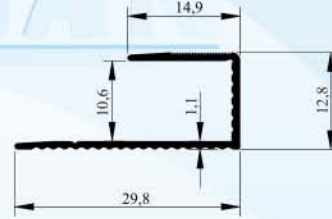

Profil No : 2737
Gramaj : 0.168 kg/m
Çevre : 94 mm

Profil No : 2754
Gramaj : 0.107 kg/m
Çevre : 81 mm

Profil No : 2755
Gramaj : 0.234 kg/m
Çevre : 102 mm

Profil No : 2876
Gramaj : 0.274 kg/m
Çevre : 180 mm

Profil No : 2885
Gramaj : 0.156 kg/m
Çevre : 133 mm

HALI VE PARKE PROFİLLERİ CARPET&PARQUET PROFILES

Profil No : 2994
Gramaj : 0.157 kg/m
Çevre : 134 mm

Profil No : 2996
Gramaj : 0.168 kg/m
Çevre : 116 mm

Profil No : 3069
Gramaj : 0.190 kg/m
Çevre : 129 mm

Profil No : 3176
Gramaj : 0.199 kg/m
Çevre : 132 mm

Profil No : 8005
Gramaj : 0.138 kg/m
Çevre : 133 mm

Profil No : 8015
Gramaj : 0.144 kg/m
Çevre : 118 mm