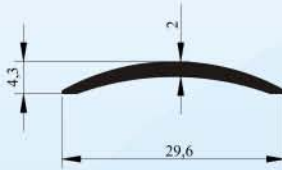

Profil No : 2908
Gramaj : 0.126 kg/m
Çevre : 83 mm

Profil No : 2940
Gramaj : 0.099 kg/m
Çevre : 58 mm

Profil No : 2997
Gramaj : 0.256 kg/m
Çevre : 103 mm

Profil No : 2998
Gramaj : 0.237 kg/m
Çevre : 92 mm

Profil No : 3997
Gramaj : 0.119 kg/m
Çevre : 91 mm

Profil No : 8008
Gramaj : 0.150 kg/m
Çevre : 104 mm

Profil No : 8009
Gramaj : 0.108 kg/m
Çevre : 77 mm

Profil No : 8041
Gramaj : 0.129 kg/m
Çevre : 82 mm

Profil No : 8016
Gramaj : 0.136 kg/m
Çevre : 62 mm

Profil No : 8040
Gramaj : 0.173 kg/m
Çevre : 109 mm