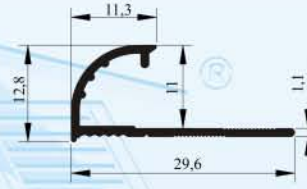

Profil No : 8008
Gramaj : 0.150 kg/m
Çevre : 104 mm