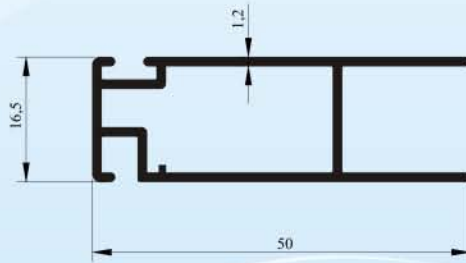

Profil No : 4339
Gramaj : 0.501 kg/m
Çevre : 190 mm

DİĞER DOĞRAMA SİSTEM PROFİLLERİ OTHER WINDOW-DOORS SYSTEM PROFILES

Profil No : 4401
Gramaj : 6.071 kg/m
Çevre : 322 mm

Profil No : 3667
Gramaj : 0.095 kg/m
Çevre : 72 mm