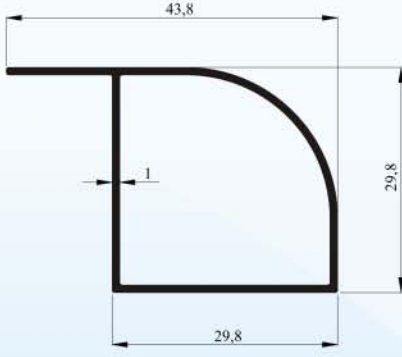

DOĞRAMA SİSTEM PROFİLLERİ WINDOW-DOORS PROFILES

Profil No : 2133
Gramaj : 0.327 kg/m
Çevre : 139 mm

Profil No : 2134
Gramaj : 0.430 kg/m
Çevre : 179 mm

Profil No : 2135
Gramaj : 0.384 kg/m
Çevre : 145 mm