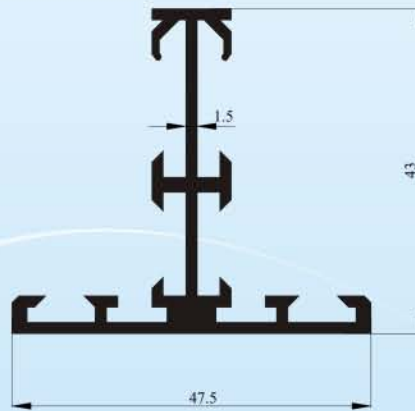

Profil No : 3439
Gramaj : 0.702 kg/m
Çevre : 322 mm