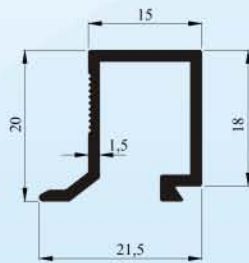

Profil No : 3329
Gramaj : 0.247 kg/m
Çevre : 127 mm