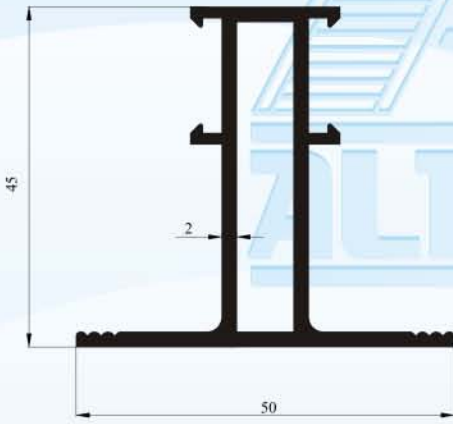

Profil No : 3316
Gramaj : 0.859 kg/m
Çevre : 233 mm