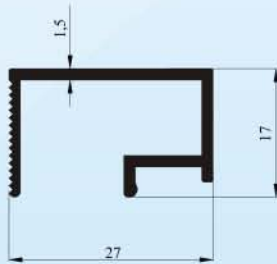

Profil No : 3306
Gramaj : 0.276 kg/m
Çevre : 148 mm