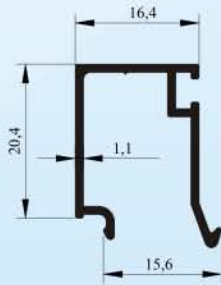

Profil No : 2521
Gramaj : 0.274 kg/m
Çevre : 182 mm

Profil No : 2507
Gramaj : 1.640 kg/m
Çevre : 691 mm

DİĞER DOĞRAMA SİSTEM PROFİLLERİ OTHER WINDOW-DOORS SYSTEM PROFILES

Profil No : 2508
Gramaj : 1.136 kg/m
Çevre : 335 mm

Profil No : 2509
Gramaj : 1.381 kg/m
Çevre : 389 mm

Profil No : 2510
Gramaj : 1.400 kg/m
Çevre : 406 mm

Profil No : 2511
Gramaj : 1.108 kg/m
Çevre : 361 mm

Profil No : 2522
Gramaj : 0.218 kg/m
Çevre : 145 mm