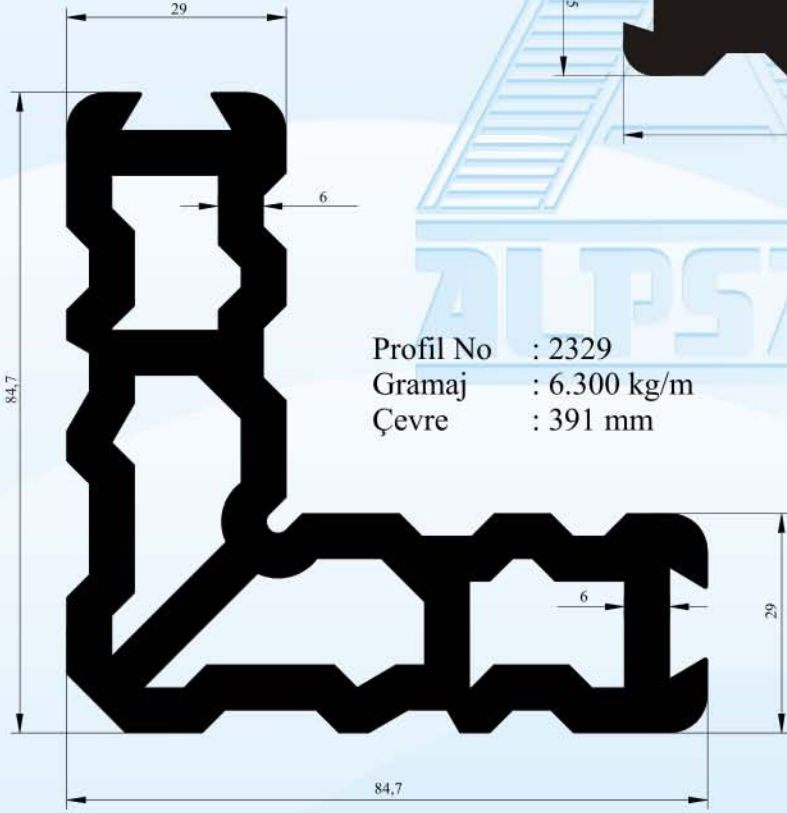

Profil No : 2329
Gramaj : 6.300 kg/m
Çevre : 391 mm

Profil No : 2330
Gramaj : 4.174 kg/m
Çevre : 351 mm