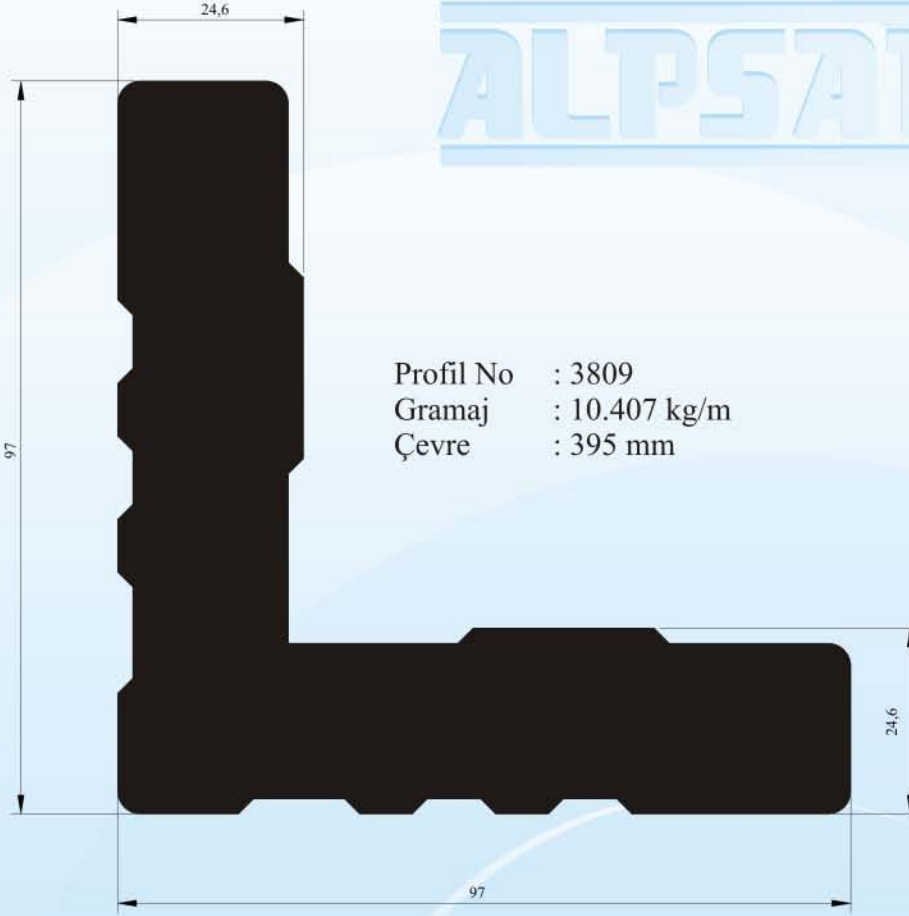

Profil No : 3809
Gramaj : 10.407 kg/m
Çevre : 395 mm