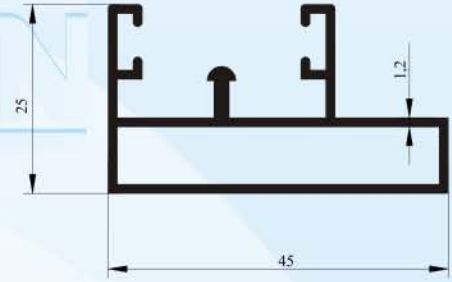

Profil No : 4340
Gramaj : 0.545 kg/m
Çevre : 223 mm