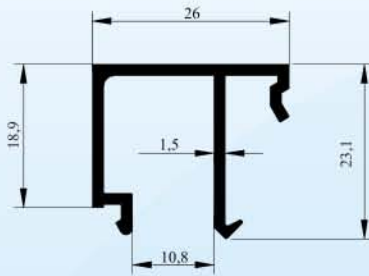

DİĞER DOĞRAMA SİSTEM PROFİLLERİ OTHER WINDOW-DOORS SYSTEM PROFILES