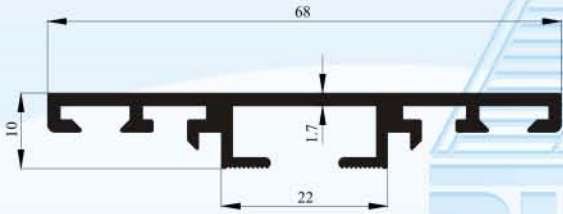

Profil No : 3433
Gramaj : 0.832 kg/m
Çevre : 349 mm

Profil No : 3435
Gramaj : 0.596 kg/m
Çevre : 258 mm