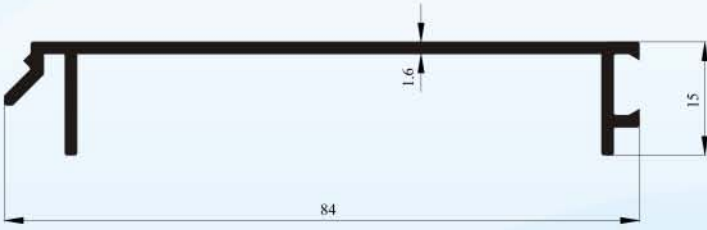

Profil No : 3437
Gramaj : 0.491 kg/m
Çevre : 218 mm

Profil No : 3438
Gramaj : 0.523 kg/m
Çevre : 242 mm