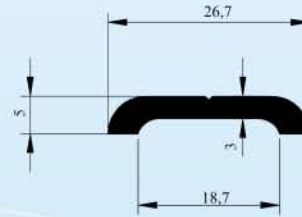

Profil No : 2580
Gramaj : 0.239 kg/m
Çevre : 61 mm