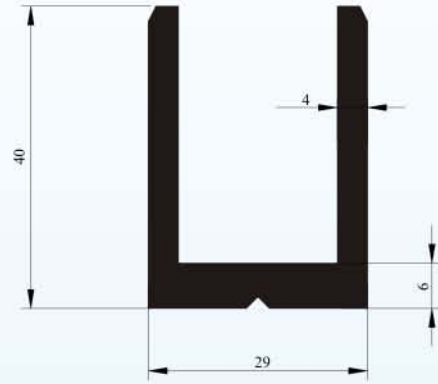

DİĞER DOĞRAMA SİSTEM PROFİLLERİ OTHER WINDOW-DOORS SYSTEM PROFILES

Profil No : 2300
Gramaj : 0.318 kg/m
Çevre : 148 mm

Profil No : 2319
Gramaj : 1.198 kg/m
Çevre : 206 mm

Profil No : 2320
Gramaj : 0.213 kg/m
Çevre : 81 mm

Profil No : 2321
Gramaj : 0.290 kg/m
Çevre : 145 mm

Profil No : 2327
Gramaj : 4.358 kg/m
Çevre : 352 mm