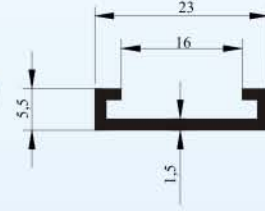

Profil No : 4339
Gramaj : 0.501 kg/m
Çevre : 190 mm

DİĞER DOĞRAMA SİSTEM PROFİLLERİ OTHER WINDOW-DOORS SYSTEM PROFILES

Profil No : 4401
Gramaj : 6.071 kg/m
Çevre : 322 mm

Profil No : 3667
Gramaj : 0.095 kg/m
Çevre : 72 mm