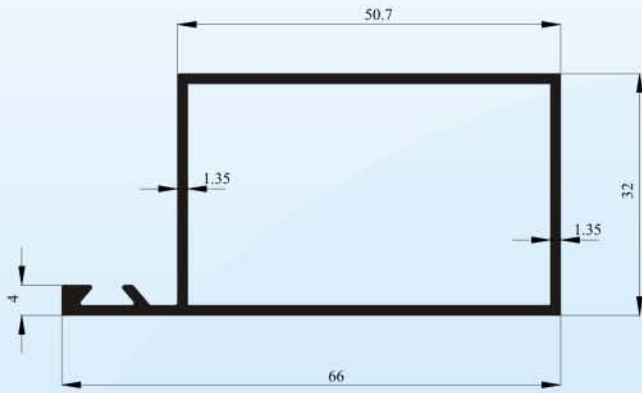

Profil No : 2616
Gramaj : 0.678 kg/m
Çevre : 208 mm