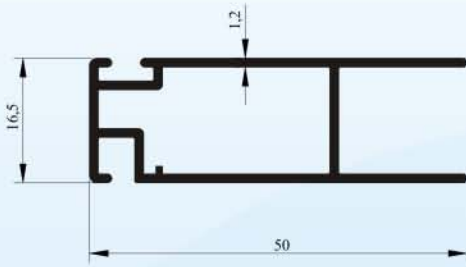

Profil No : 4339
Gramaj : 0.501 kg/m
Çevre : 190 mm