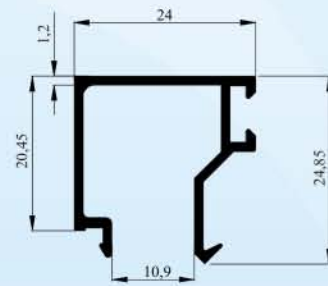

Profil No : 2496
Gramaj : 0.280 kg/m
Çevre : 168 mm