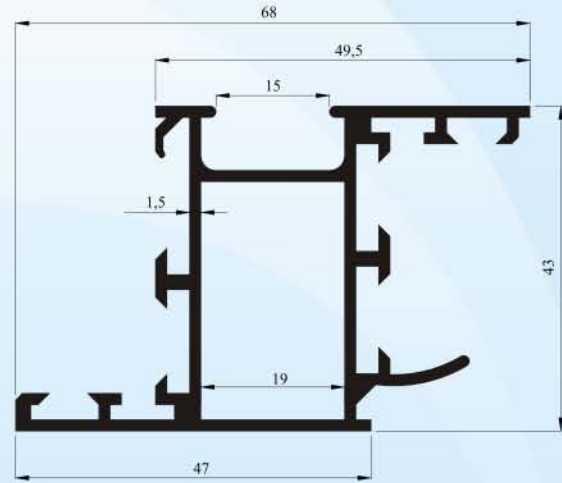

Profil No : 3212
Gramaj : 1.087 kg/m
Çevre : 404 mm