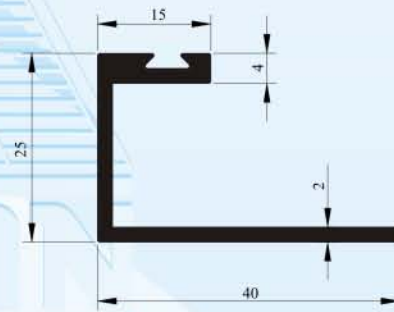

Profil No : 2608
Gramaj : 0.458 kg/m
Çevre : 162 mm