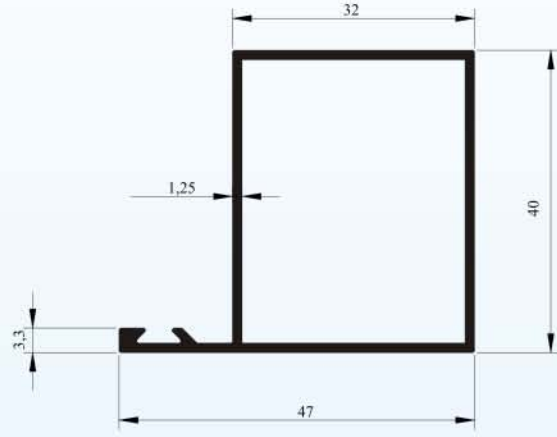

Profil No : 2602
Gramaj : 0.547 kg/m
Çevre : 183 mm