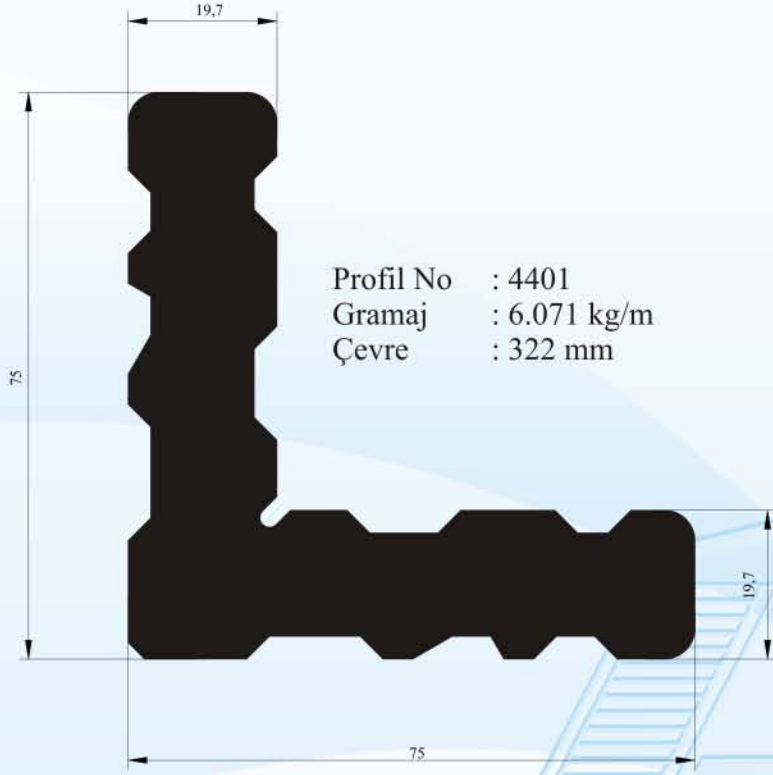

DİĞER DOĞRAMA SİSTEM PROFİLLERİ OTHER WINDOW-DOORS SYSTEM PROFILES

Profil No : 4401
Gramaj : 6.071 kg/m
Çevre : 322 mm

Profil No : 3667
Gramaj : 0.095 kg/m
Çevre : 72 mm

Profil No : 3668
Gramaj : 0.142 kg/m
Çevre : 73 mm