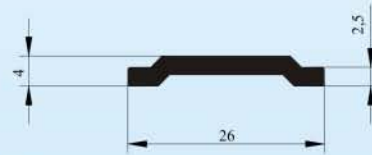

Profil No : 2509
Gramaj : 1.381 kg/m
Çevre : 389 mm

Profil No : 2510
Gramaj : 1.400 kg/m
Çevre : 406 mm

Profil No : 2511
Gramaj : 1.108 kg/m
Çevre : 361 mm

Profil No : 2522
Gramaj : 0.218 kg/m
Çevre : 145 mm