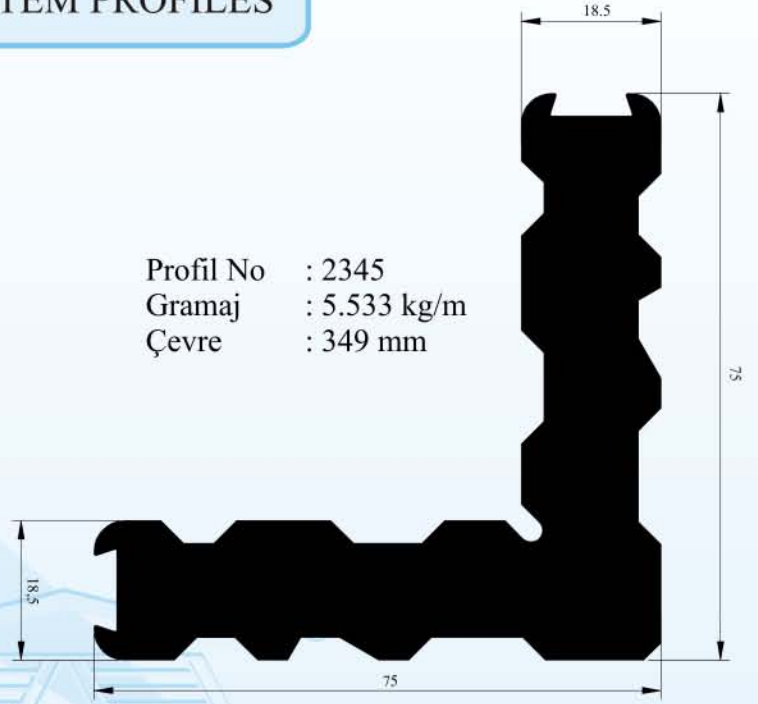

Profil No : 2400
Gramaj : 0.363 kg/m
Çevre : 198 mm

Profil No : 2403
Gramaj : 1.236 kg/m
Çevre : 517 mm

Profil No : 2404
Gramaj : 1.285 kg/m
Çevre : 390 mm

Profil No : 2405
Gramaj : 1.192 kg/m
Çevre : 327 mm