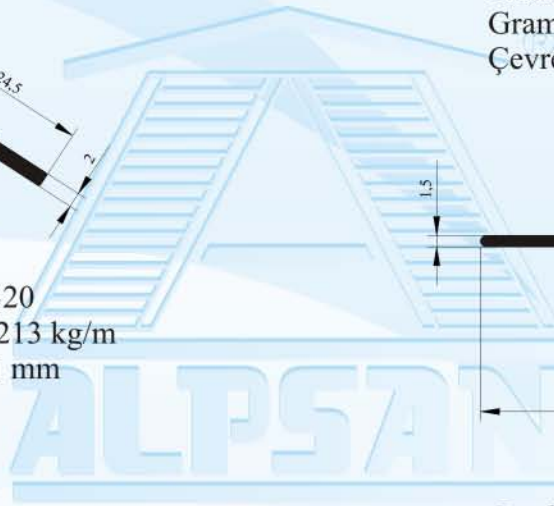

Profil No : 2319
Gramaj : 1.198 kg/m
Çevre : 206 mm

Profil No : 2320
Gramaj : 0.213 kg/m
Çevre : 81 mm

Profil No : 2321
Gramaj : 0.290 kg/m
Çevre : 145 mm