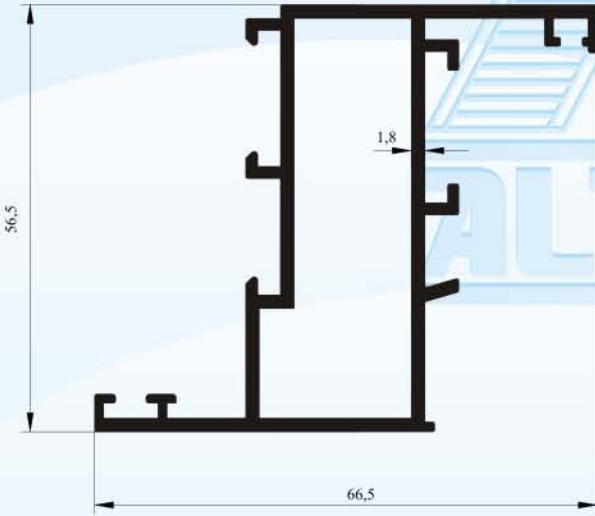

Profil No : 2403
Gramaj : 1.236 kg/m
Çevre : 517 mm