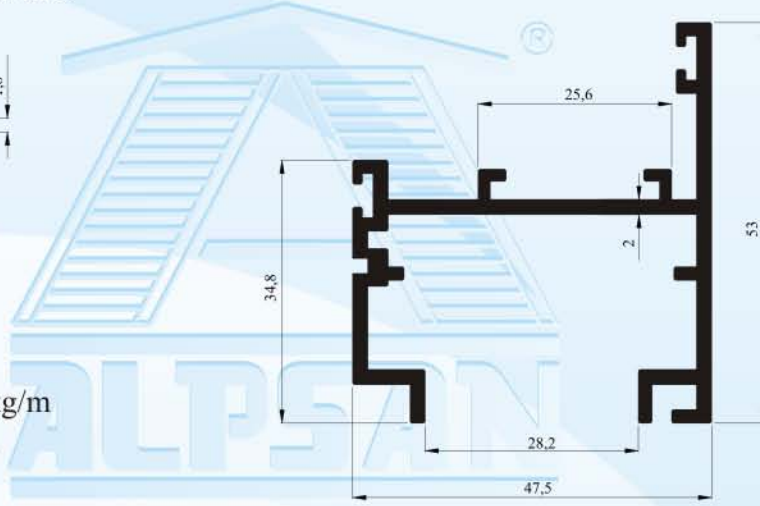

Profil No : 3298
Gramaj : 0.206 kg/m
Çevre : 87 mm

Profil No : 3299
Gramaj : 0.995 kg/m
Çevre : 381 mm

Profil No : 3301
Gramaj : 0.222 kg/m
Çevre : 110 mm