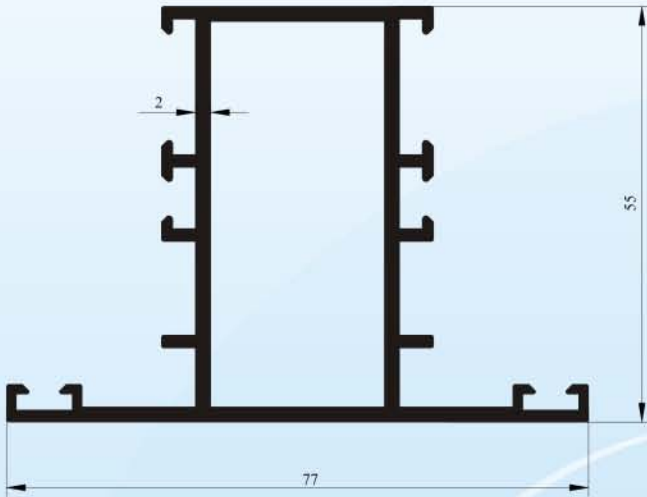

Profil No : 2502
Gramaj : 1,380 kg/m
Çevre : 395 mm