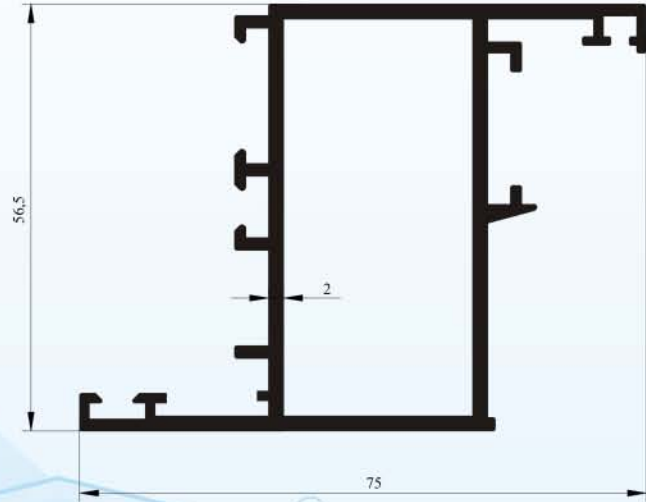

Profil No : 2521
Gramaj : 0.274 kg/m
Çevre : 182 mm

Profil No : 2507
Gramaj : 1.640 kg/m
Çevre : 691 mm

DİĞER DOĞRAMA SİSTEM PROFİLLERİ OTHER WINDOW-DOORS SYSTEM PROFILES

Profil No : 2508
Gramaj : 1.136 kg/m
Çevre : 335 mm