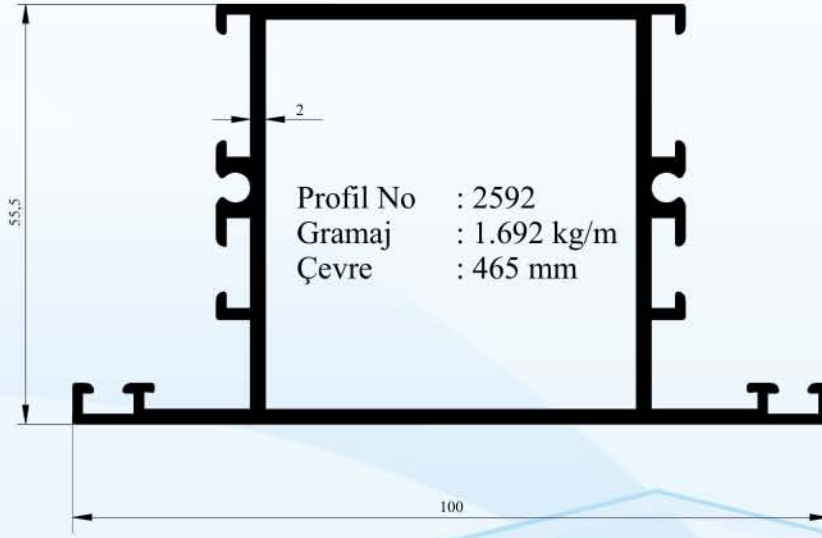

DİĞER DOĞRAMA SİSTEM PROFİLLERİ OTHER WINDOW-DOORS SYSTEM PROFILES