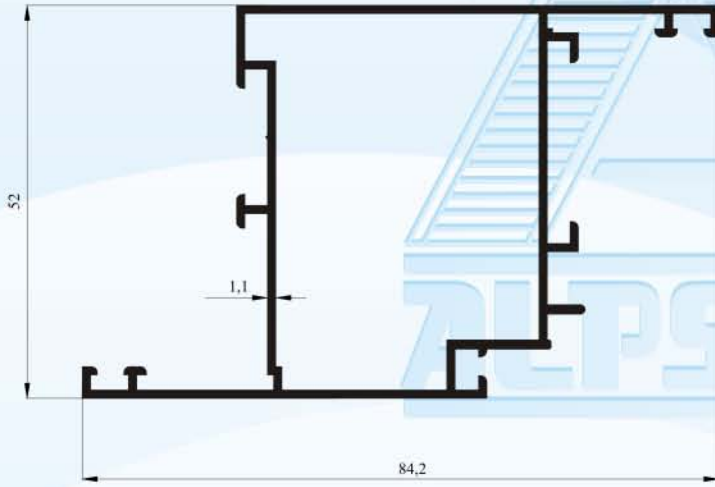

Profil No : 2516
Gramaj : 0.851 kg/m
Çevre : 387 mm