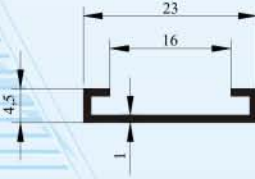

DOĞRAMA SİSTEM PROFİLLERİ WINDOW-DOORS PROFILES

Profil No : 2133
Gramaj : 0.327 kg/m
Çevre : 139 mm

Profil No : 2134
Gramaj : 0.430 kg/m
Çevre : 179 mm

Profil No : 2135
Gramaj : 0.384 kg/m
Çevre : 145 mm