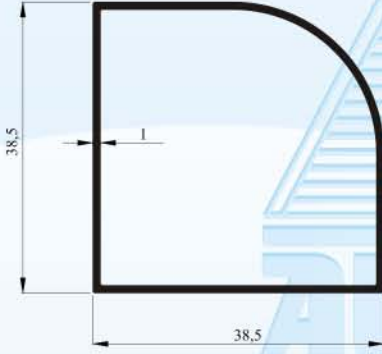

DOĞRAMA SİSTEM PROFİLLERİ WINDOW-DOORS PROFILES

Profil No : 2133
Gramaj : 0.327 kg/m
Çevre : 139 mm

Profil No : 2134
Gramaj : 0.430 kg/m
Çevre : 179 mm

Profil No : 2135
Gramaj : 0.384 kg/m
Çevre : 145 mm