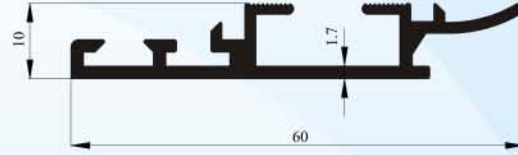

Profil No : 3437
Gramaj : 0.491 kg/m
Çevre : 218 mm

Profil No : 3438
Gramaj : 0.523 kg/m
Çevre : 242 mm