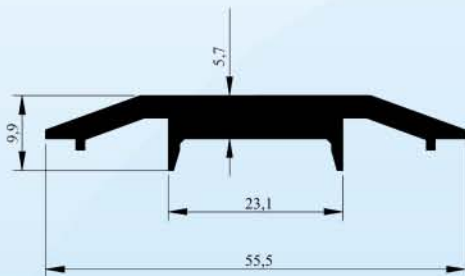

Profil No : 2568
Gramaj : 0.643 kg/m
Çevre : 157 mm