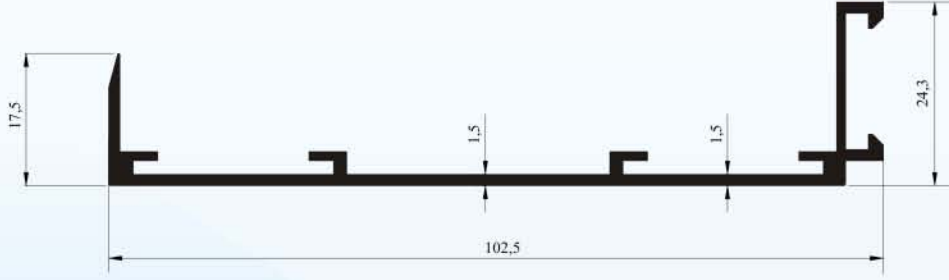

Profil No : 2462
Gramaj : 0.718 kg/m
Çevre : 279 mm

Profil No : 2463
Gramaj : 0.588 kg/m
Çevre : 223 mm

Profil No : 2496
Gramaj : 0.280 kg/m
Çevre : 168 mm

DİĞER DOĞRAMA SİSTEM PROFİLLERİ OTHER WINDOW-DOORS SYSTEM PROFILES