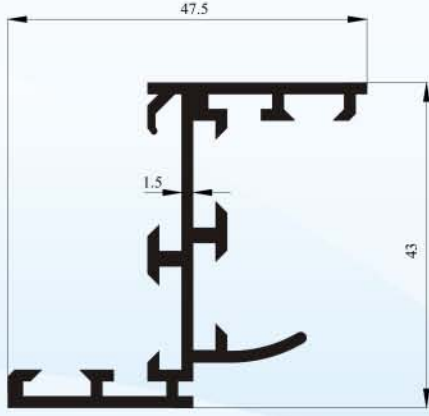

Profil No : 3317
Gramaj : 1.260 kg/m
Çevre : 308 mm

Profil No : 3334
Gramaj : 0.247 kg/m
Çevre : 95 mm

Profil No : 3340
Gramaj : 0.244 kg/m
Çevre : 94 mm

DİĞER DOĞRAMA SİSTEM PROFİLLERİ OTHER WINDOW-DOORS SYSTEM PROFILES