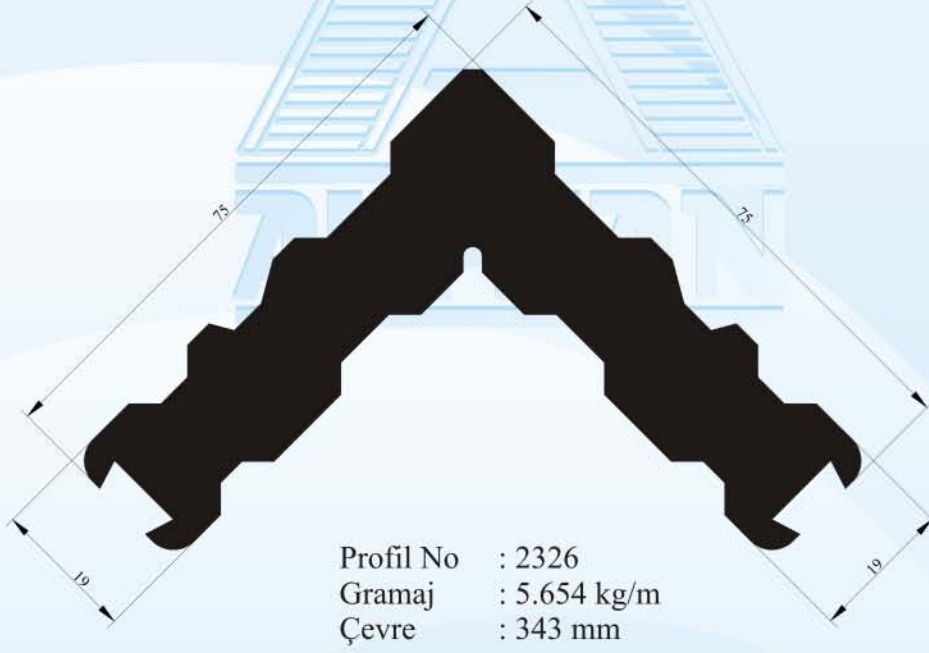

DİĞER DOĞRAMA SİSTEM PROFİLLERİ OTHER WINDOW-DOORS SYSTEM PROFILES

Profil No : 2322
Gramaj : 0.236 kg/m
Çevre : 126 mm