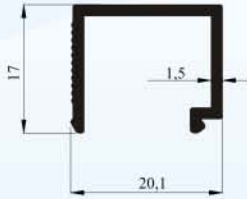

Profil No : 3215
Gramaj : 0.391 kg/m
Çevre : 264 mm

Profil No : 3297
Gramaj : 0.312 kg/m
Çevre : 160 mm

Profil No : 3298
Gramaj : 0.206 kg/m
Çevre : 87 mm

Profil No : 3299
Gramaj : 0.995 kg/m
Çevre : 381 mm