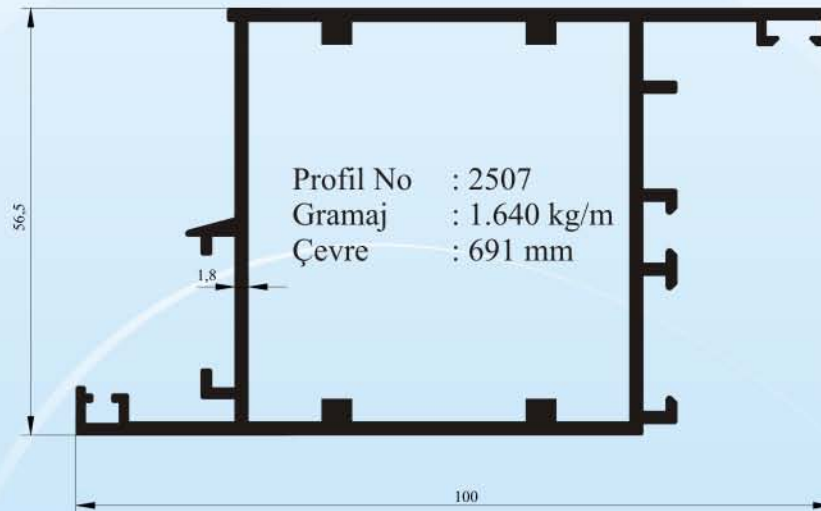

Profil No : 2507
Gramaj : 1.640 kg/m
Çevre : 691 mm