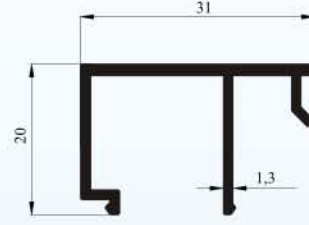

Profil No : 3297
Gramaj : 0.312 kg/m
Çevre : 160 mm