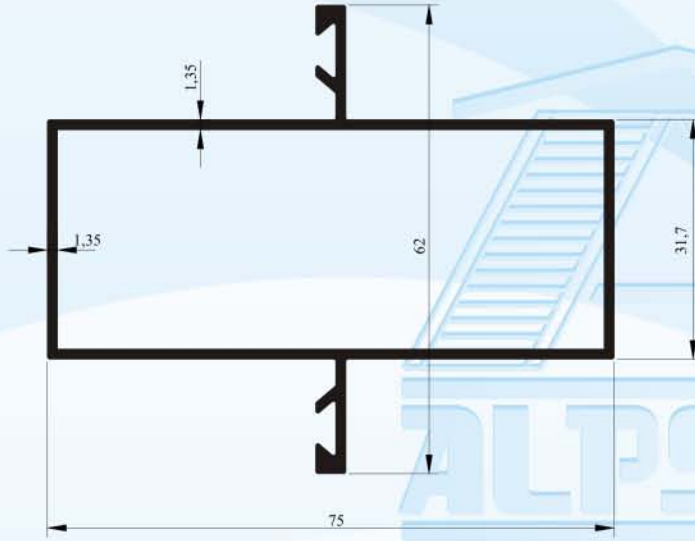

Profil No : 2623
Gramaj : 0.699 kg/m
Çevre : 247 mm

Profil No : 2615
Gramaj : 0.854 kg/m
Çevre : 256 mm

DİĞER DOĞRAMA SİSTEM PROFİLLERİ OTHER WINDOW-DOORS SYSTEM PROFILES

Profil No : 2611
 Gramaj : 0.331 kg/m
 Çevre : 137 mm