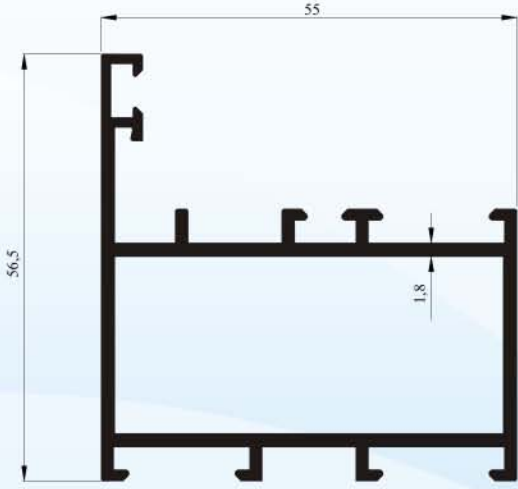

DİĞER DOĞRAMA SİSTEM PROFİLLERİ OTHER WINDOW-DOORS SYSTEM PROFILES

Profil No : 2508
Gramaj : 1.136 kg/m
Çevre : 335 mm