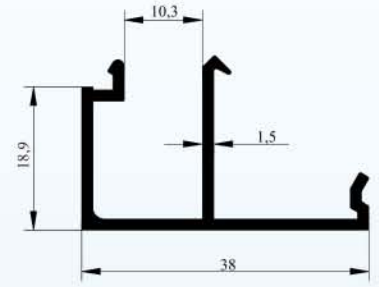

Profil No : 2594
Gramaj : 0.305 kg/m
Çevre : 152 mm

DİĞER DOĞRAMA SİSTEM PROFİLLERİ OTHER WINDOW-DOORS SYSTEM PROFILES