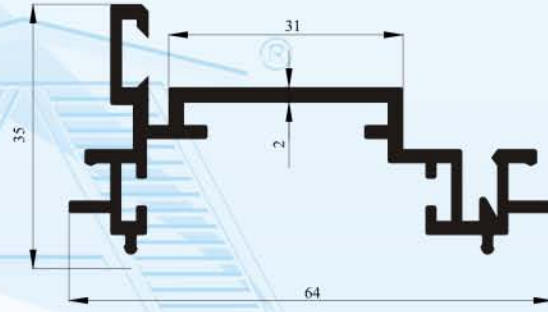

Profil No : 3432
Gramaj : 0.107 kg/m
Çevre : 81 mm

Profil No : 3429
Gramaj : 0.710 kg/m
Çevre : 342 mm

Profil No : 3433
Gramaj : 0.832 kg/m
Çevre : 349 mm

Profil No : 3435
Gramaj : 0.596 kg/m
Çevre : 258 mm