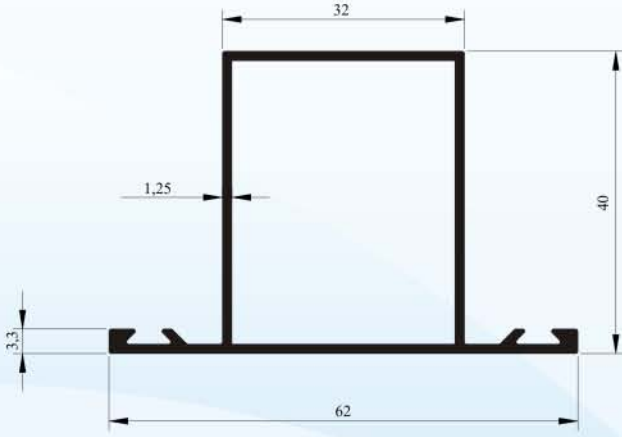

Profil No : 2578
Gramaj : 0.862 kg/m
Çevre : 314 mm

Profil No : 2579
Gramaj : 0.932 kg/m
Çevre : 328 mm

Profil No : 2580
Gramaj : 0.239 kg/m
Çevre : 61 mm

DİĞER DOĞRAMA SİSTEM PROFİLLERİ OTHER WINDOW-DOORS SYSTEM PROFILES

Profil No : 2583
Gramaj : 0.231 kg/m
Çevre : 134 mm

Profil No : 2594
Gramaj : 0.305 kg/m
Çevre : 152 mm

DİĞER DOĞRAMA SİSTEM PROFİLLERİ OTHER WINDOW-DOORS SYSTEM PROFILES

DİĞER DOĞRAMA SİSTEM PROFİLLERİ OTHER WINDOW-DOORS SYSTEM PROFILES