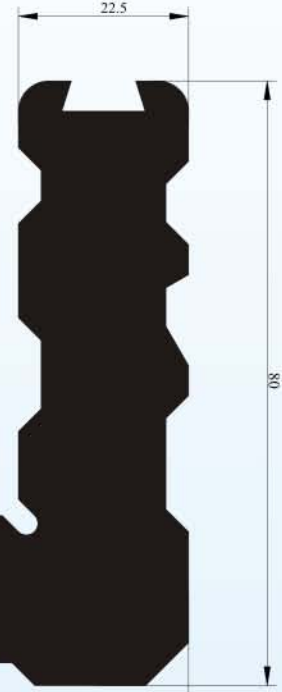

Profil No : 2329
Gramaj : 6.300 kg/m
Çevre : 391 mm

Profil No : 2330
Gramaj : 4.174 kg/m
Çevre : 351 mm