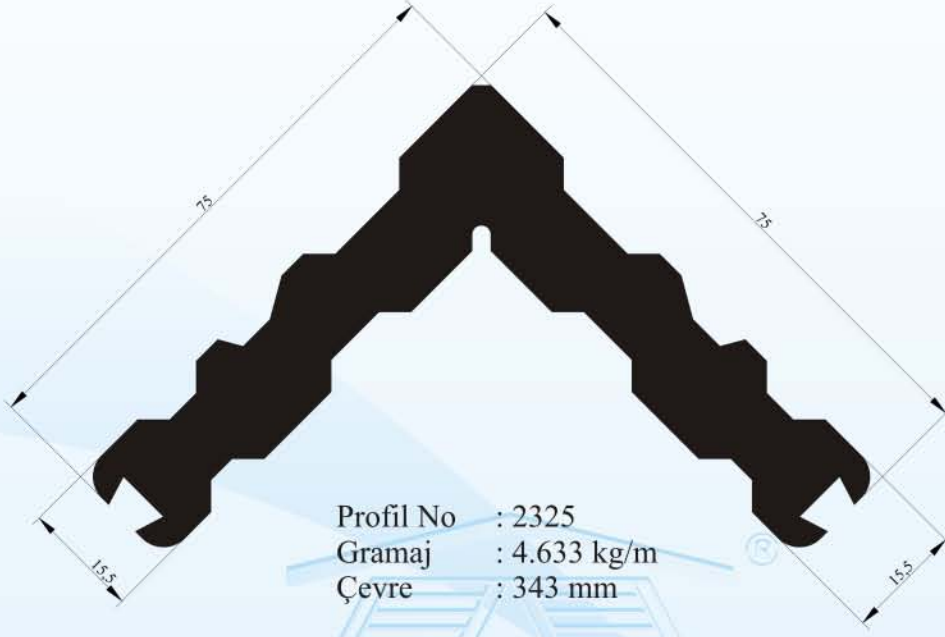

DİĞER DOĞRAMA SİSTEM PROFİLLERİ OTHER WINDOW-DOORS SYSTEM PROFILES

Profil No : 2322
Gramaj : 0.236 kg/m
Çevre : 126 mm