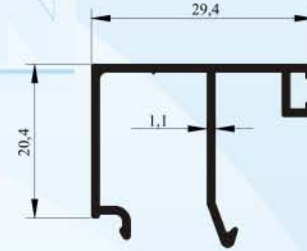

Profil No : 2505
Gramaj : 1,760 kg/m
Çevre : 441 mm

DİĞER DOĞRAMA SİSTEM PROFİLLERİ OTHER WINDOW-DOORS SYSTEM PROFILES

Profil No : 2501
Gramaj : 1.271 kg/m
Çevre : 381 mm

Profil No : 2506
Gramaj : 0.341 kg/m
Çevre : 211 mm