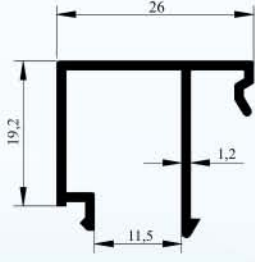

DİĞER DOĞRAMA SİSTEM PROFİLLERİ OTHER WINDOW-DOORS SYSTEM PROFILES

Profil No : 2331
Gramaj : 0.268 kg/m
Çevre : 164 mm

Profil No : 2328
Gramaj : 7.241 kg/m
Çevre : 363 mm