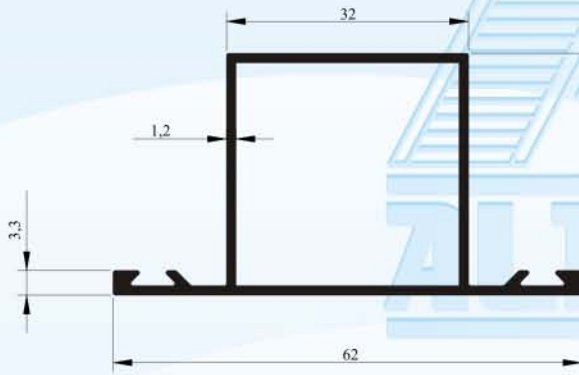

Profil No : 2603
Gramaj : 0.569 kg/m
Çevre : 206 mm