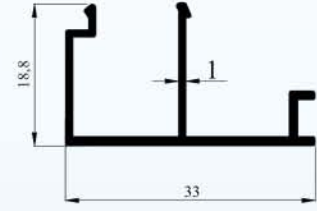

Profil No : 3312
Gramaj : 0.249 kg/m
Çevre : 161 mm