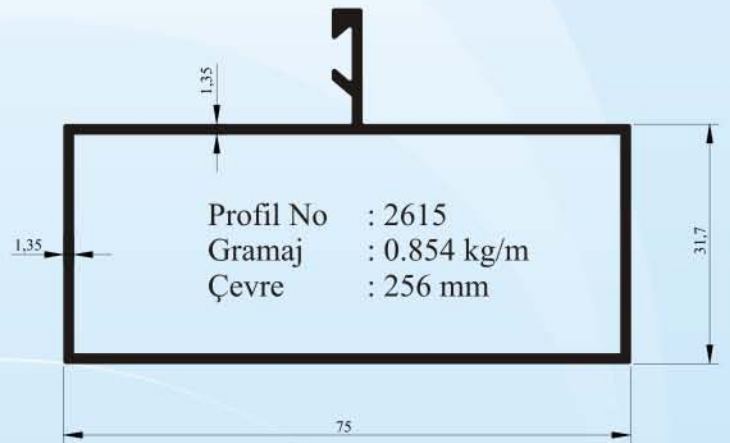

Profil No : 2615
Gramaj : 0.854 kg/m
Çevre : 256 mm