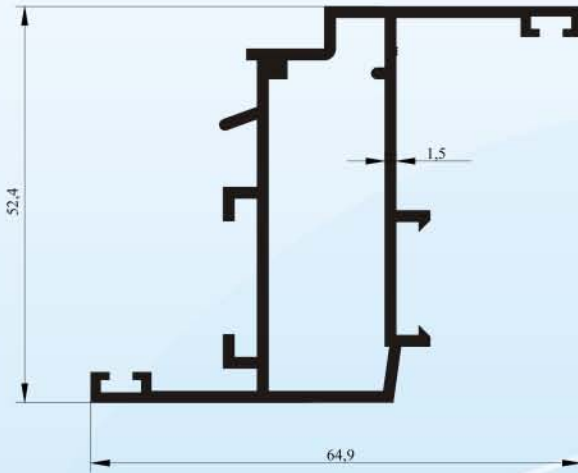

Profil No : 2579
Gramaj : 0.932 kg/m
Çevre : 328 mm