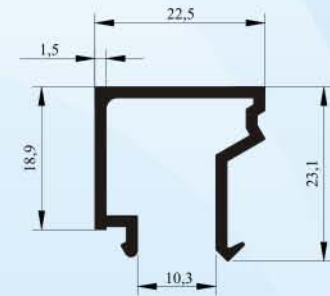

DİĞER DOĞRAMA SİSTEM PROFİLLERİ OTHER WINDOW-DOORS SYSTEM PROFILES