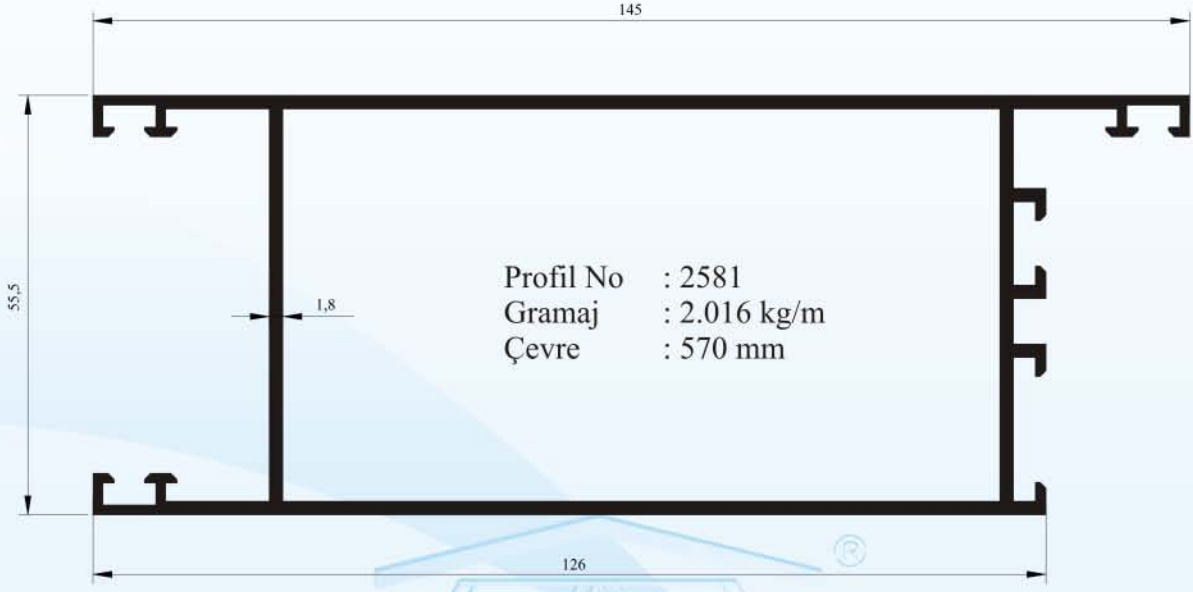

Profil No : 2578
Gramaj : 0.862 kg/m
Çevre : 314 mm

Profil No : 2579
Gramaj : 0.932 kg/m
Çevre : 328 mm

Profil No : 2580
Gramaj : 0.239 kg/m
Çevre : 61 mm

DİĞER DOĞRAMA SİSTEM PROFİLLERİ OTHER WINDOW-DOORS SYSTEM PROFILES