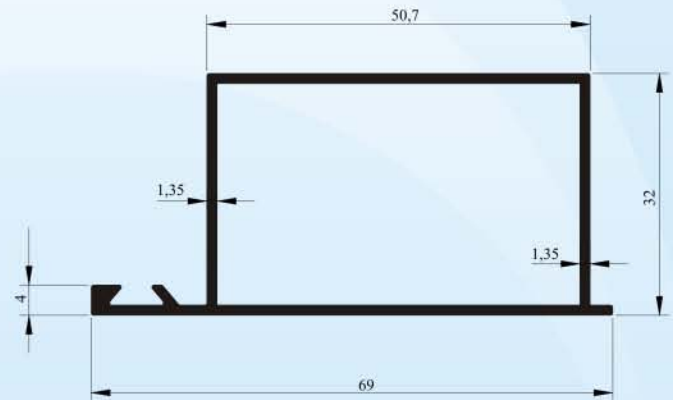

Profil No : 2617
Gramaj : 0.688 kg/m
Çevre : 214 mm