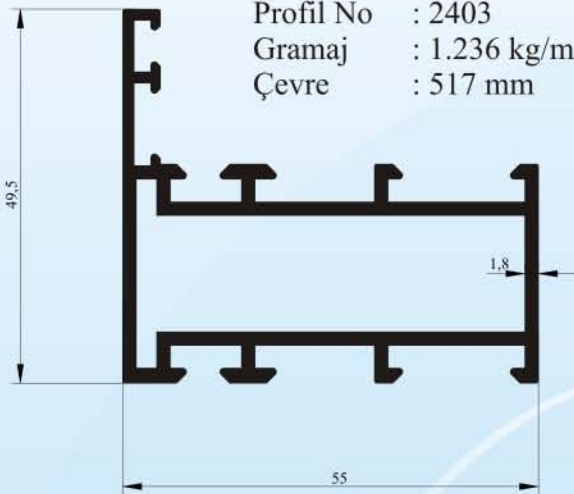

Profil No : 2330
Gramaj : 4.174 kg/m
Çevre : 351 mm

Profil No : 2334
Gramaj : 0.221 kg/m
Çevre : 138 mm

DİĞER DOĞRAMA SİSTEM PROFİLLERİ OTHER WINDOW-DOORS SYSTEM PROFILES

Profil No : 2345
Gramaj : 5.533 kg/m
Çevre : 349 mm

Profil No : 2400
Gramaj : 0.363 kg/m
Çevre : 198 mm

Profil No : 2403
Gramaj : 1.236 kg/m
Çevre : 517 mm

Profil No : 2404
Gramaj : 1.285 kg/m
Çevre : 390 mm

Profil No : 2405
Gramaj : 1.192 kg/m
Çevre : 327 mm