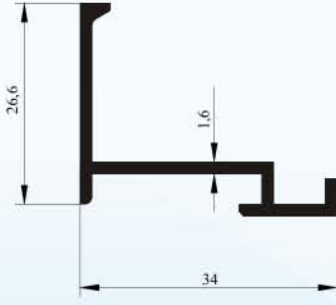

DOĞRAMA SİSTEM PROFİLLERİ WINDOW-DOORS PROFILES

Profil No : 4489
Gramaj : 0.640 kg/m
Çevre : 257 mm

Profil No : 4560
Gramaj : 0.297 kg/m
Çevre : 201 mm

DİĞER DOĞRAMA SİSTEM PROFİLLERİ OTHER WINDOW-DOORS SYSTEM PROFILES