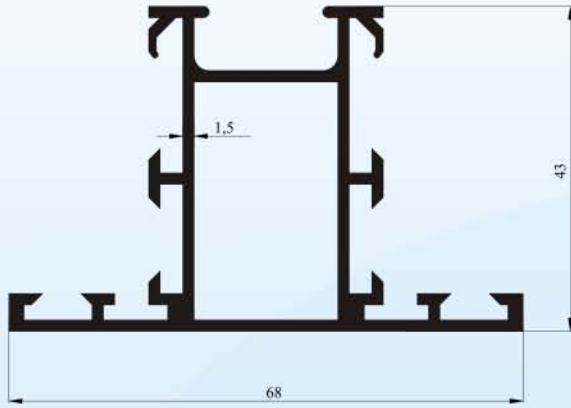

Profil No : 3211
Gramaj : 1.042 kg/m
Çevre : 393 mm