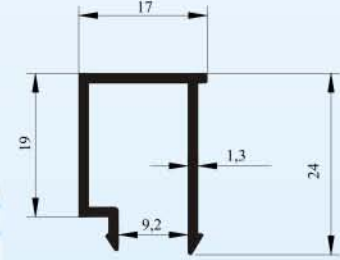

Profil No : 2578
Gramaj : 0.862 kg/m
Çevre : 314 mm

Profil No : 2579
Gramaj : 0.932 kg/m
Çevre : 328 mm

Profil No : 2580
Gramaj : 0.239 kg/m
Çevre : 61 mm

DİĞER DOĞRAMA SİSTEM PROFİLLERİ OTHER WINDOW-DOORS SYSTEM PROFILES