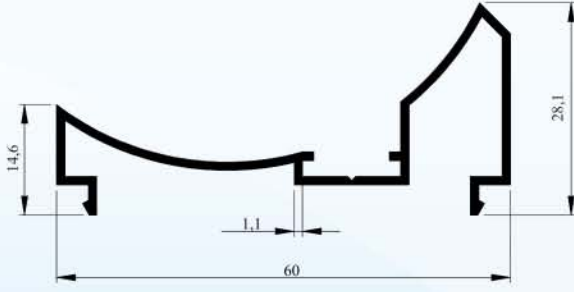

Profil No : 3210
Gramaj : 0.377 kg/m
Çevre : 205 mm

Profil No : 3211
Gramaj : 1.042 kg/m
Çevre : 393 mm

Profil No : 3212
Gramaj : 1.087 kg/m
Çevre : 404 mm

DİĞER DOĞRAMA SİSTEM PROFİLLERİ OTHER WINDOW-DOORS SYSTEM PROFILES