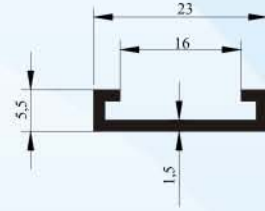

Profil No : 3668
Gramaj : 0.142 kg/m
Çevre : 73 mm