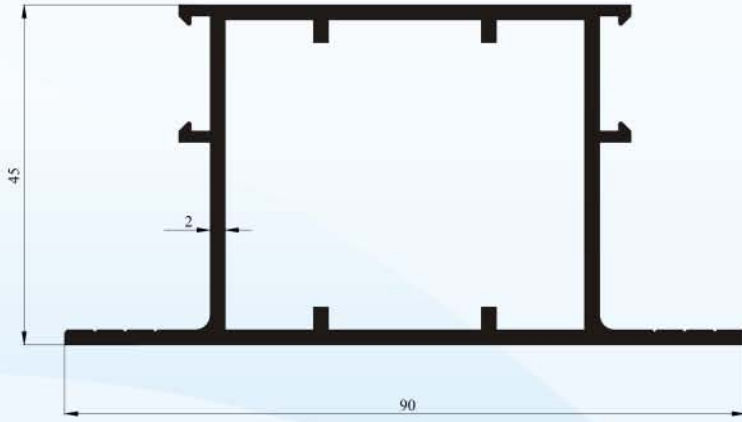

Profil No : 3301
Gramaj : 0.222 kg/m
Çevre : 110 mm

Profil No : 3306
Gramaj : 0.276 kg/m
Çevre : 148 mm

Profil No : 3309
Gramaj : 1.068 kg/m
Çevre : 307 mm

DİĞER DOĞRAMA SİSTEM PROFİLLERİ OTHER WINDOW-DOORS SYSTEM PROFILES