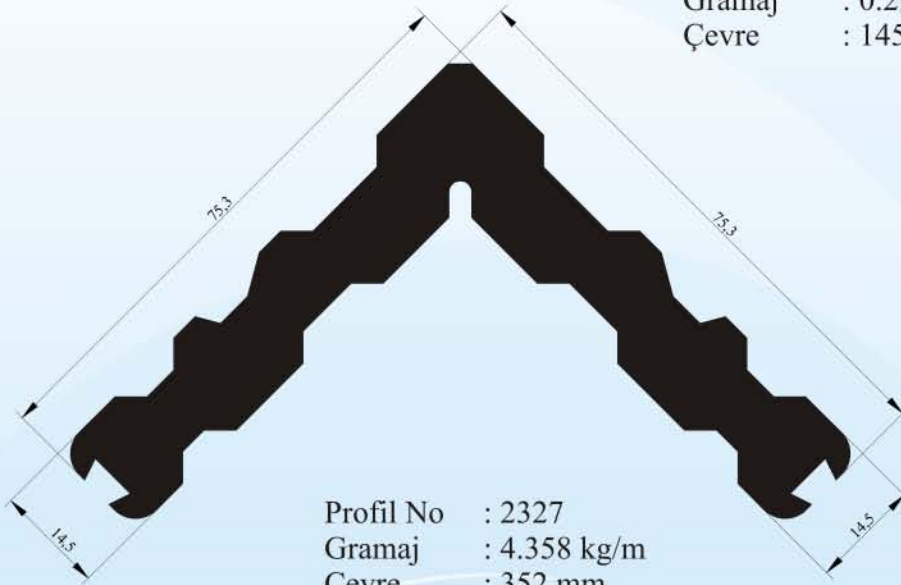

DOĞRAMA SİSTEM PROFİLLERİ WINDOW-DOORS PROFILES

Profil No : 4489
Gramaj : 0.640 kg/m
Çevre : 257 mm

Profil No : 4560
Gramaj : 0.297 kg/m
Çevre : 201 mm

DİĞER DOĞRAMA SİSTEM PROFİLLERİ OTHER WINDOW-DOORS SYSTEM PROFILES

Profil No : 2300
Gramaj : 0.318 kg/m
Çevre : 148 mm

Profil No : 2319
Gramaj : 1.198 kg/m
Çevre : 206 mm

Profil No : 2320
Gramaj : 0.213 kg/m
Çevre : 81 mm

Profil No : 2321
Gramaj : 0.290 kg/m
Çevre : 145 mm