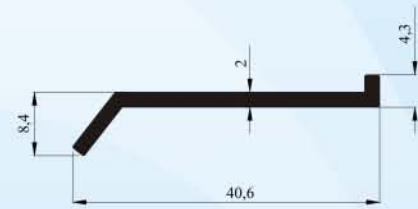

Profil No : 3317
Gramaj : 1.260 kg/m
Çevre : 308 mm

Profil No : 3334
Gramaj : 0.247 kg/m
Çevre : 95 mm