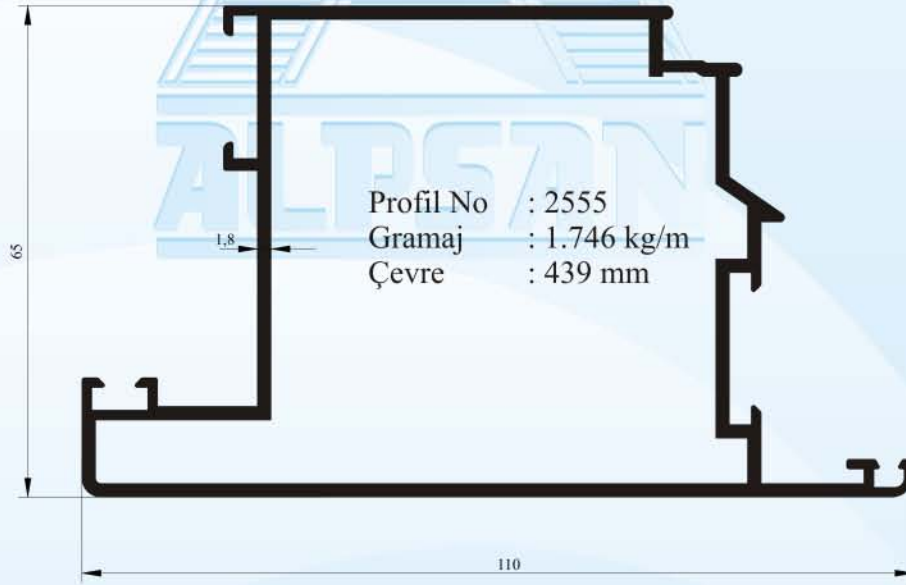

Profil No : 2555
Gramaj : 1.746 kg/m
Çevre : 439 mm