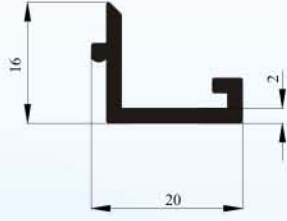

DİĞER DOĞRAMA SİSTEM PROFİLLERİ OTHER WINDOW-DOORS SYSTEM PROFILES

Profil No : 3466
Gramaj : 0.214 kg/m
Çevre : 82 mm