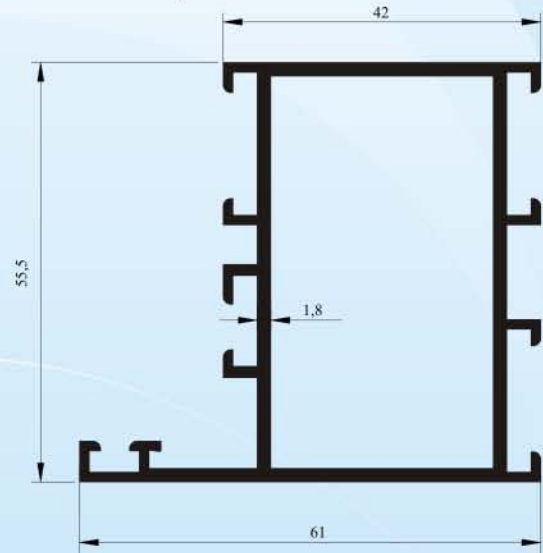

Profil No : 2529
Gramaj : 1.173 kg/m
Çevre : 357 mm