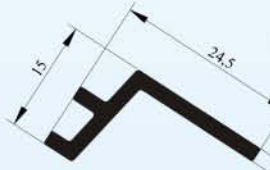

DOĞRAMA SİSTEM PROFİLLERİ WINDOW-DOORS PROFILES

Profil No : 4489
Gramaj : 0.640 kg/m
Çevre : 257 mm

Profil No : 4560
Gramaj : 0.297 kg/m
Çevre : 201 mm

DİĞER DOĞRAMA SİSTEM PROFİLLERİ OTHER WINDOW-DOORS SYSTEM PROFILES

Profil No : 2300
Gramaj : 0.318 kg/m
Çevre : 148 mm

Profil No : 2319
Gramaj : 1.198 kg/m
Çevre : 206 mm

Profil No : 2320
Gramaj : 0.213 kg/m
Çevre : 81 mm

Profil No : 2321
Gramaj : 0.290 kg/m
Çevre : 145 mm