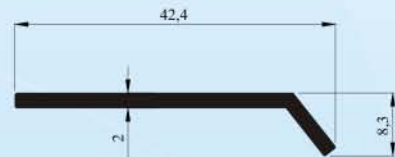

Profil No : 3340
Gramaj : 0.244 kg/m
Çevre : 94 mm