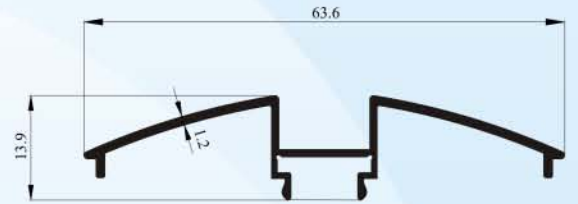

Profil No : 4560
Gramaj : 0.297 kg/m
Çevre : 201 mm