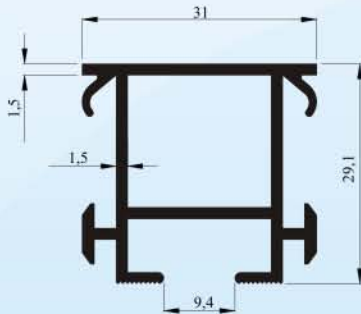

Profil No : 2463
Gramaj : 0.588 kg/m
Çevre : 223 mm