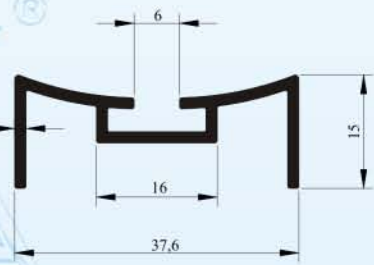

Profil No : 2601
Gramaj : 0.623 kg/m
Çevre : 222 mm

Profil No : 2602
Gramaj : 0.547 kg/m
Çevre : 183 mm

Profil No : 2603
Gramaj : 0.569 kg/m
Çevre : 206 mm

Profil No : 2608
Gramaj : 0.458 kg/m
Çevre : 162 mm

Profil No : 2623
Gramaj : 0.699 kg/m
Çevre : 247 mm

Profil No : 2615
Gramaj : 0.854 kg/m
Çevre : 256 mm

DİĞER DOĞRAMA SİSTEM PROFİLLERİ OTHER WINDOW-DOORS SYSTEM PROFILES

Profil No : 2611
 Gramaj : 0.331 kg/m
 Çevre : 137 mm

Profil No : 2612
 Gramaj : 0.331 kg/m
 Çevre : 163 mm

Profil No : 2614
 Gramaj : 0.943 kg/m
 Çevre : 298 mm

Profil No : 2616
 Gramaj : 0.678 kg/m
 Çevre : 208 mm

Profil No : 2617
 Gramaj : 0.688 kg/m
 Çevre : 214 mm