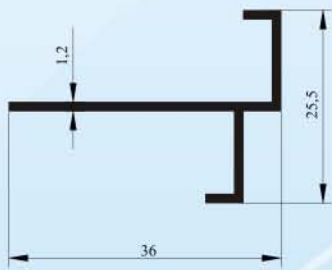

Profil No : 2334
Gramaj : 0.221 kg/m
Çevre : 138 mm