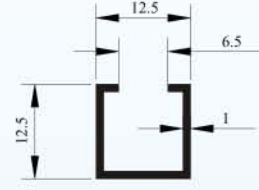

Profil No : 3317
Gramaj : 1.260 kg/m
Çevre : 308 mm

Profil No : 3334
Gramaj : 0.247 kg/m
Çevre : 95 mm

Profil No : 3340
Gramaj : 0.244 kg/m
Çevre : 94 mm

DİĞER DOĞRAMA SİSTEM PROFİLLERİ OTHER WINDOW-DOORS SYSTEM PROFILES