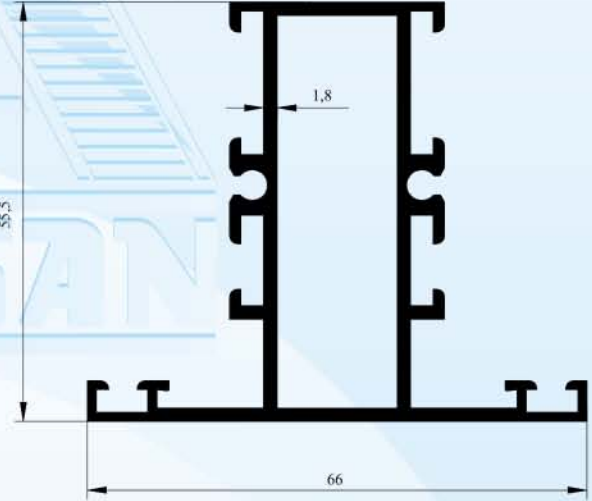

Profil No : 2527
Gramaj : 1.241 kg/m
Çevre : 404 mm