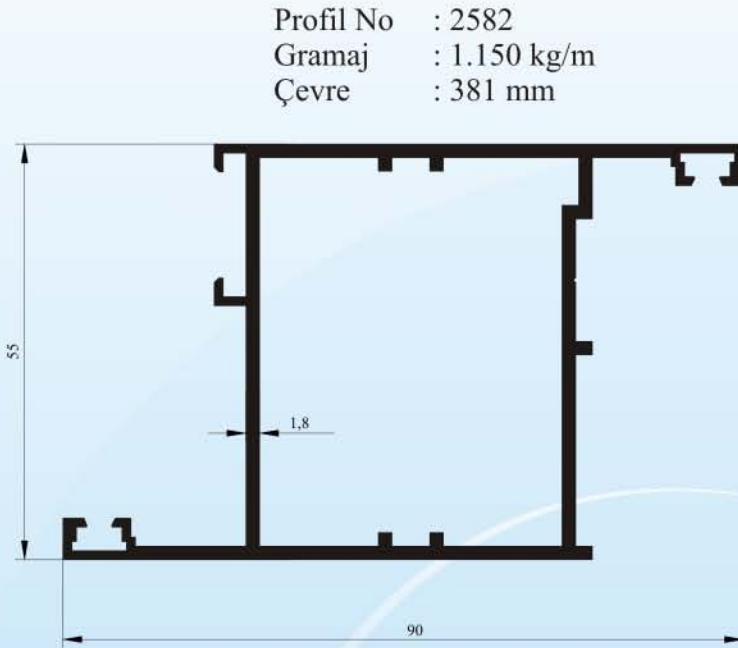

DİĞER DOĞRAMA SİSTEM PROFİLLERİ OTHER WINDOW-DOORS SYSTEM PROFILES