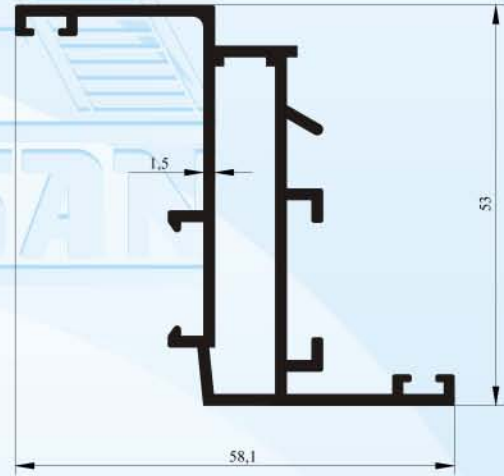

DİĞER DOĞRAMA SİSTEM PROFİLLERİ OTHER WINDOW-DOORS SYSTEM PROFILES

Profil No : 2574
Gramaj : 0.253 kg/m
Çevre : 118 mm

Profil No : 2575
Gramaj : 1.156 kg/m
Çevre : 435 mm

Profil No : 2577
Gramaj : 0.880 kg/m
Çevre : 323 mm