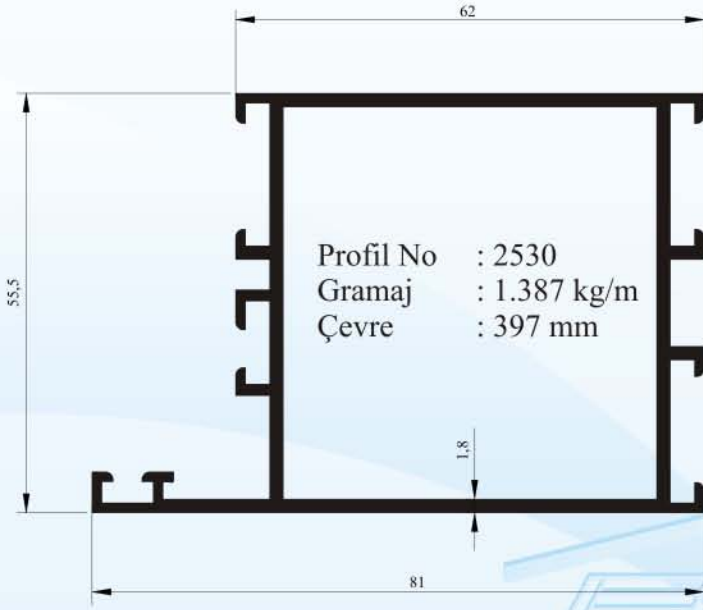

DİĞER DOĞRAMA SİSTEM PROFİLLERİ OTHER WINDOW-DOORS SYSTEM PROFILES

Profil No : 2532
Gramaj : 0.330 kg/m
Çevre : 188 mm