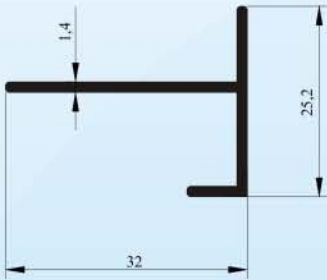

DİĞER DOĞRAMA SİSTEM PROFİLLERİ OTHER WINDOW-DOORS SYSTEM PROFILES

Profil No : 2322
Gramaj : 0.236 kg/m
Çevre : 126 mm