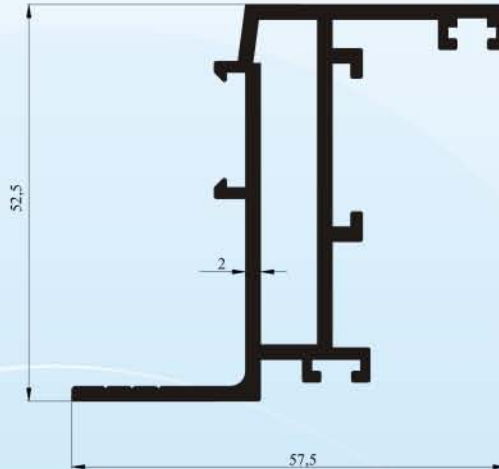

Profil No : 3309
Gramaj : 1.068 kg/m
Çevre : 307 mm