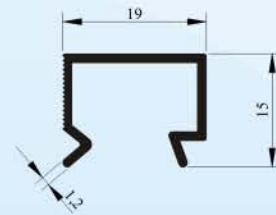

DİĞER DOĞRAMA SİSTEM PROFİLLERİ OTHER WINDOW-DOORS SYSTEM PROFILES