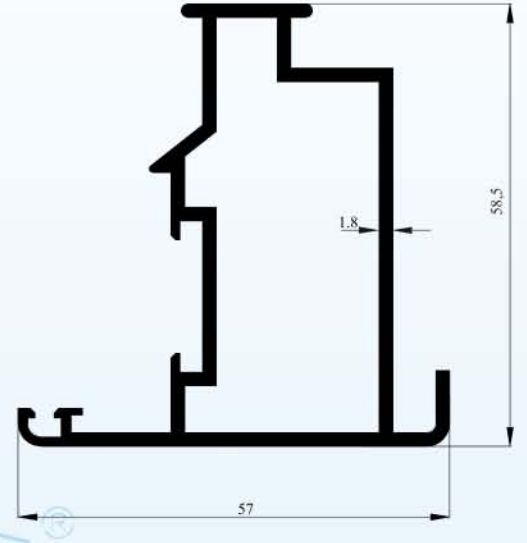

Profil No : 2520
Gramaj : 0.699 kg/m
Çevre : 343 mm

Profil No : 2527
Gramaj : 1.241 kg/m
Çevre : 404 mm

Profil No : 2528
Gramaj : 1.374 kg/m
Çevre : 588 mm

Profil No : 2529
Gramaj : 1.173 kg/m
Çevre : 357 mm

DİĞER DOĞRAMA SİSTEM PROFİLLERİ OTHER WINDOW-DOORS SYSTEM PROFILES

Profil No : 2532
Gramaj : 0.330 kg/m
Çevre : 188 mm

DİĞER DOĞRAMA SİSTEM PROFİLLERİ OTHER WINDOW-DOORS SYSTEM PROFILES

Profil No : 2550
Gramaj : 1.322 kg/m
Çevre : 377 mm