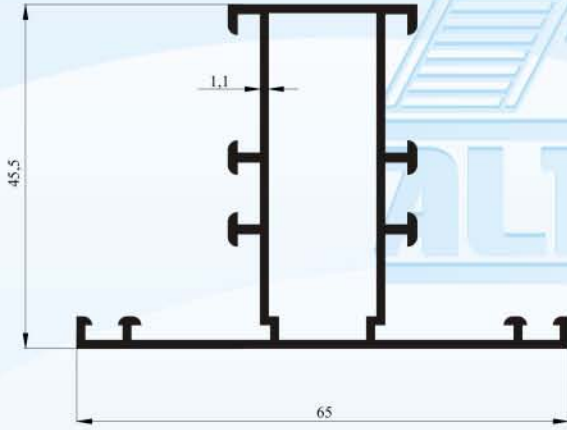

Profil No : 2523
Gramaj : 0.184 kg/m
Çevre : 59 mm

DİĞER DOĞRAMA SİSTEM PROFİLLERİ OTHER WINDOW-DOORS SYSTEM PROFILES

Profil No : 2512
Gramaj : 1.143 kg/m
Çevre : 383 mm

Profil No : 2519
Gramaj : 0.789 kg/m
Çevre : 349 mm