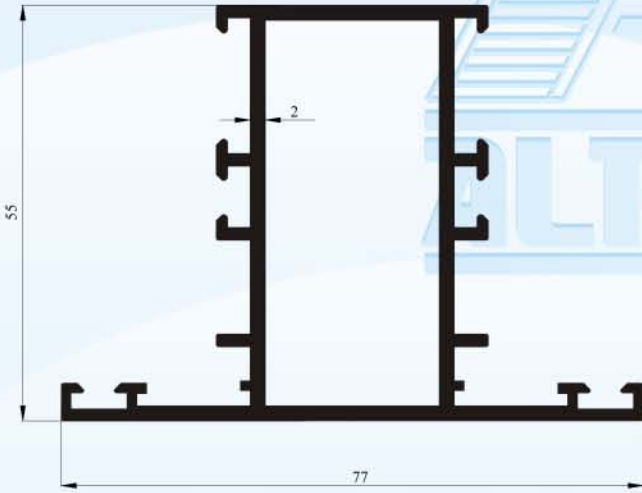

Profil No : 2510
Gramaj : 1.400 kg/m
Çevre : 406 mm