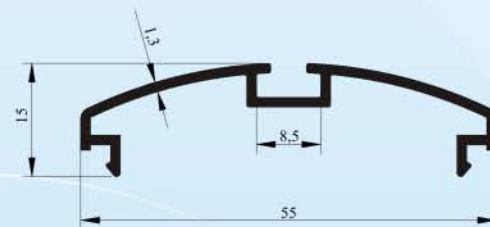

Profil No : 2569
Gramaj : 0.331 kg/m
Çevre : 188 mm