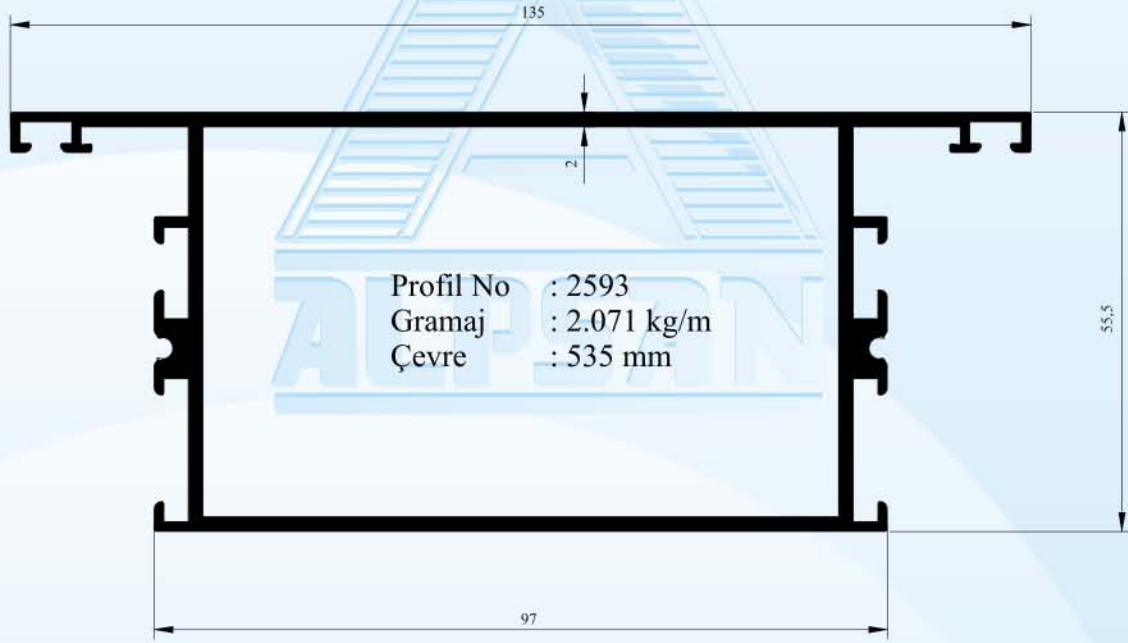

DİĞER DOĞRAMA SİSTEM PROFİLLERİ OTHER WINDOW-DOORS SYSTEM PROFILES