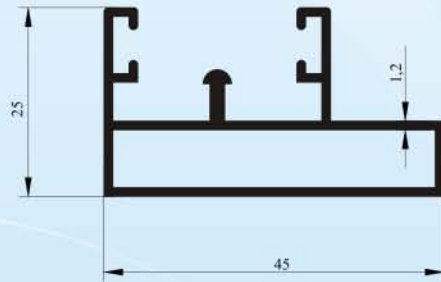

Profil No : 4340
Gramaj : 0.545 kg/m
Çevre : 223 mm