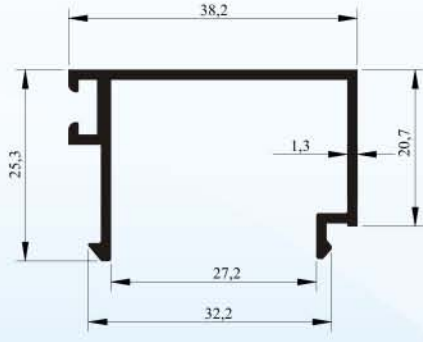

DİĞER DOĞRAMA SİSTEM PROFİLLERİ OTHER WINDOW-DOORS SYSTEM PROFILES

Profil No : 2345
Gramaj : 5.533 kg/m
Çevre : 349 mm

Profil No : 2400
Gramaj : 0.363 kg/m
Çevre : 198 mm