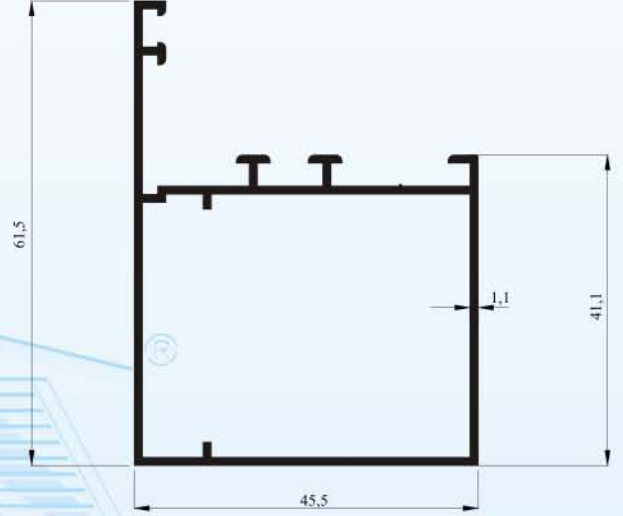

Profil No : 2515
Gramaj : 0.657 kg/m
Çevre : 276 mm