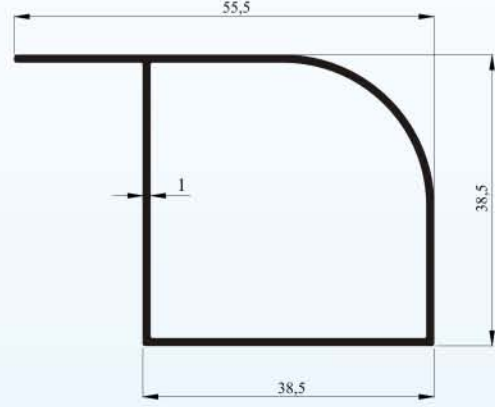

DOĞRAMA SİSTEM PROFİLLERİ WINDOW-DOORS PROFILES

Profil No : 2133
Gramaj : 0.327 kg/m
Çevre : 139 mm

Profil No : 2134
Gramaj : 0.430 kg/m
Çevre : 179 mm

Profil No : 2135
Gramaj : 0.384 kg/m
Çevre : 145 mm