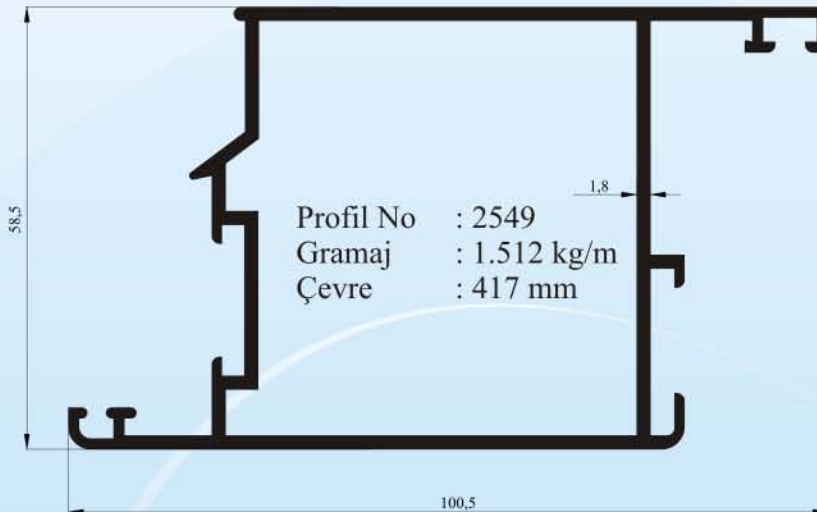

DİĞER DOĞRAMA SİSTEM PROFİLLERİ OTHER WINDOW-DOORS SYSTEM PROFILES

Profil No : 2532
Gramaj : 0.330 kg/m
Çevre : 188 mm