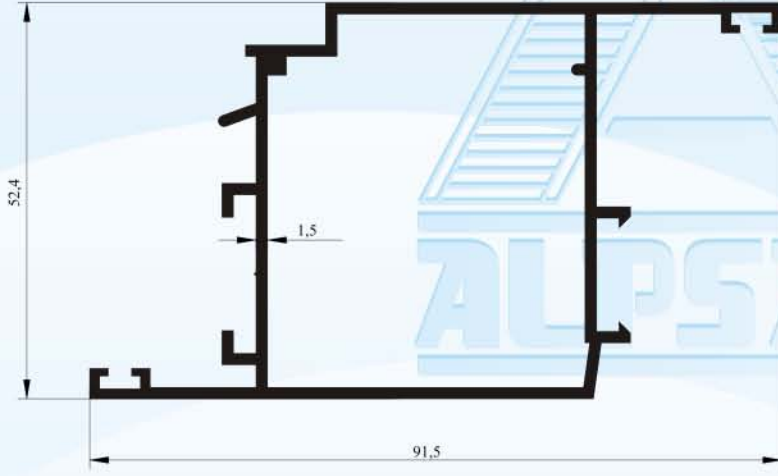

Profil No : 2578
Gramaj : 0.862 kg/m
Çevre : 314 mm

Profil No : 2579
Gramaj : 0.932 kg/m
Çevre : 328 mm

Profil No : 2580
Gramaj : 0.239 kg/m
Çevre : 61 mm

DİĞER DOĞRAMA SİSTEM PROFİLLERİ OTHER WINDOW-DOORS SYSTEM PROFILES