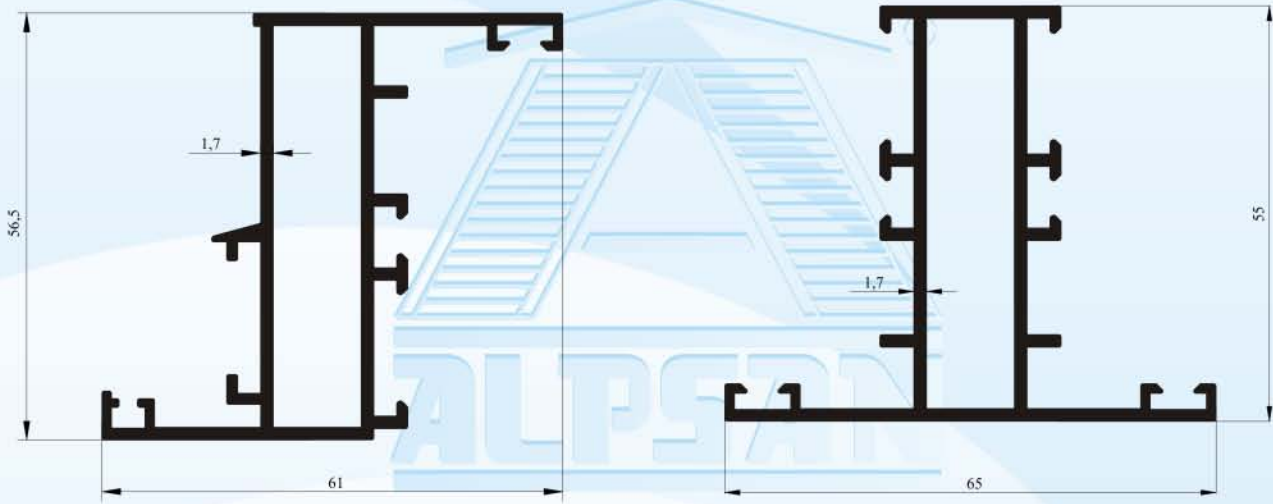

Profil No : 2494
Gramaj : 1,086 kg/m
Çevre : 353 mm

Profil No : 2495
Gramaj : 1,125 kg/m
Çevre : 372 mm