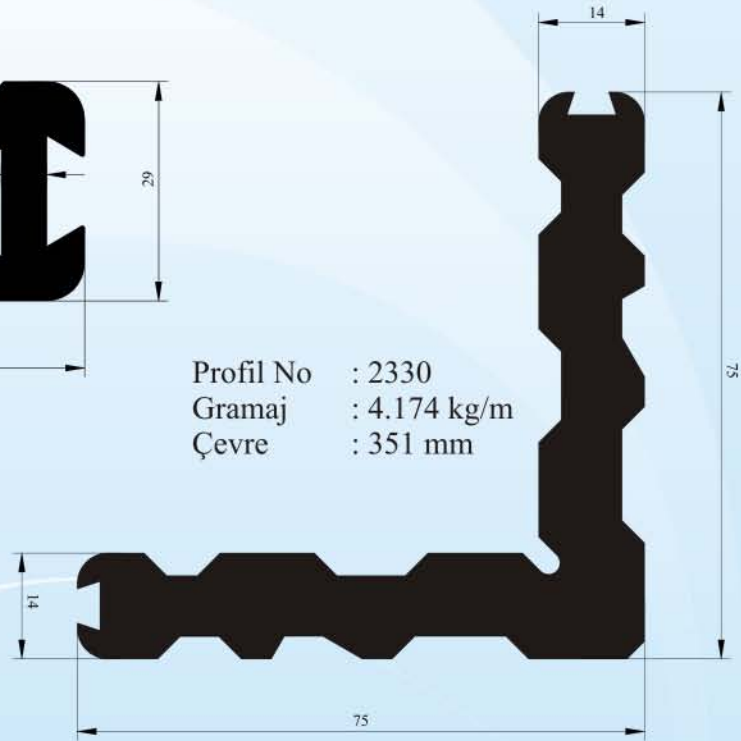

Profil No : 2334
Gramaj : 0.221 kg/m
Çevre : 138 mm