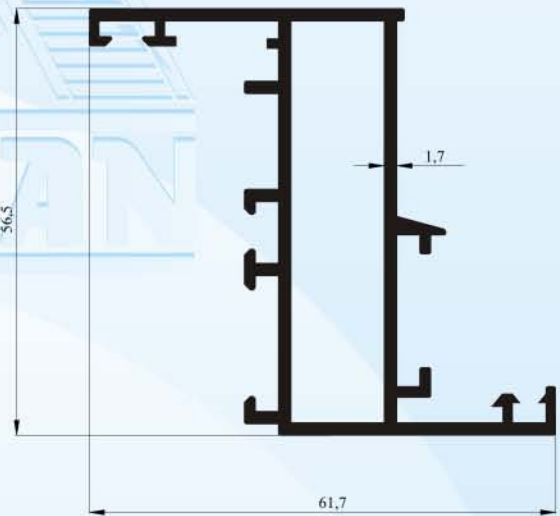

Profil No : 2511
Gramaj : 1.108 kg/m
Çevre : 361 mm