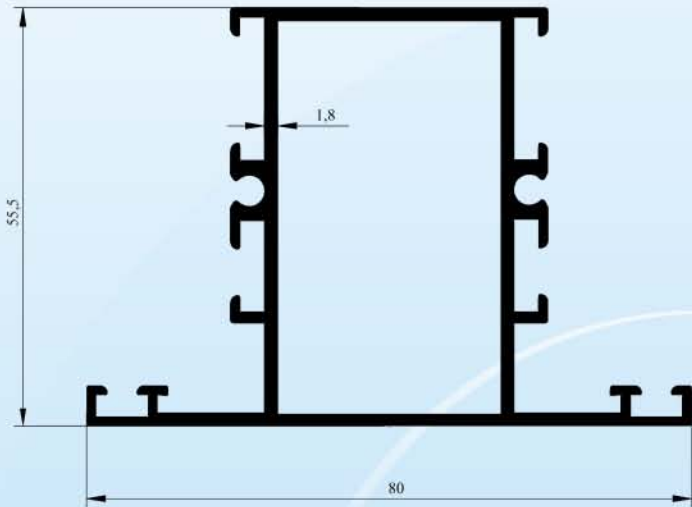

Profil No : 2528
Gramaj : 1.374 kg/m
Çevre : 588 mm