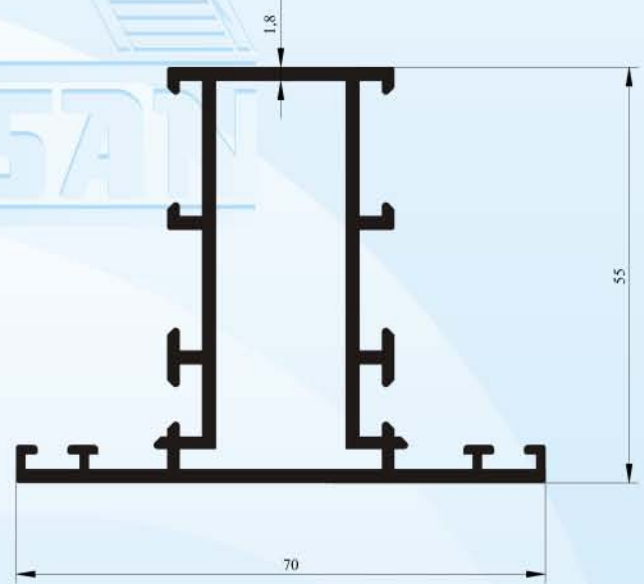

Profil No : 2404
Gramaj : 1.285 kg/m
Çevre : 390 mm