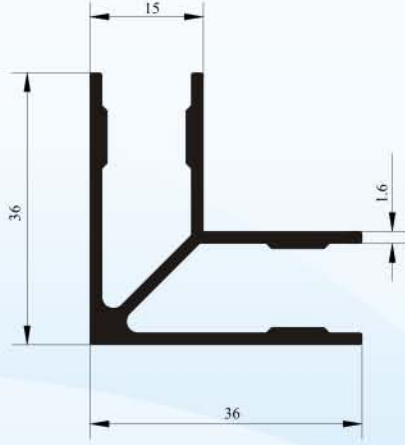

Profil No : 3667
Gramaj : 0.095 kg/m
Çevre : 72 mm

Profil No : 3668
Gramaj : 0.142 kg/m
Çevre : 73 mm

Profil No : 4339
Gramaj : 0.501 kg/m
Çevre : 190 mm

Profil No : 4340
Gramaj : 0.545 kg/m
Çevre : 223 mm

DOĞRAMA SİSTEM PROFİLLERİ WINDOW-DOORS PROFILES

Profil No : 4489
Gramaj : 0.640 kg/m
Çevre : 257 mm

Profil No : 4560
Gramaj : 0.297 kg/m
Çevre : 201 mm

DİĞER DOĞRAMA SİSTEM PROFİLLERİ OTHER WINDOW-DOORS SYSTEM PROFILES