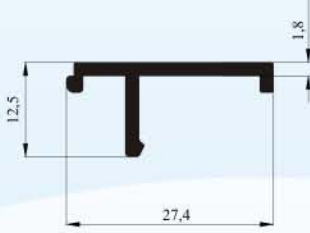

DİĞER DOĞRAMA SİSTEM PROFİLLERİ OTHER WINDOW-DOORS SYSTEM PROFILES

Profil No : 3215
Gramaj : 0.391 kg/m
Çevre : 264 mm

Profil No : 3297
Gramaj : 0.312 kg/m
Çevre : 160 mm

Profil No : 3298
Gramaj : 0.206 kg/m
Çevre : 87 mm

Profil No : 3299
Gramaj : 0.995 kg/m
Çevre : 381 mm

Profil No : 3301
Gramaj : 0.222 kg/m
Çevre : 110 mm

Profil No : 3306
Gramaj : 0.276 kg/m
Çevre : 148 mm

Profil No : 3309
Gramaj : 1.068 kg/m
Çevre : 307 mm