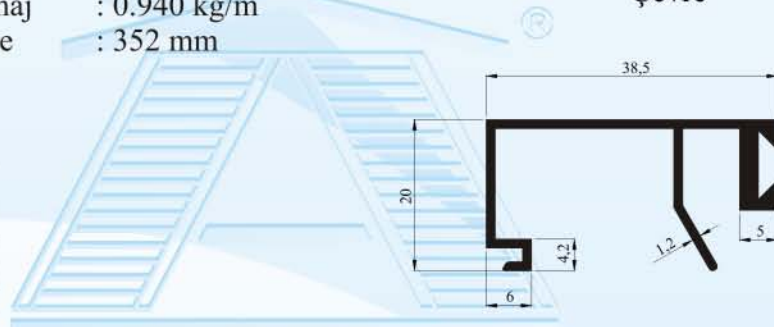

DİĞER DOĞRAMA SİSTEM PROFİLLERİ OTHER WINDOW-DOORS SYSTEM PROFILES

Profil No : 2618
Gramaj : 0.940 kg/m
Çevre : 352 mm

Profil No : 2944
Gramaj : 0.296 kg/m
Çevre : 195 mm

Profil No : 3097
Gramaj : 0.036 kg/m
Çevre : 38 mm