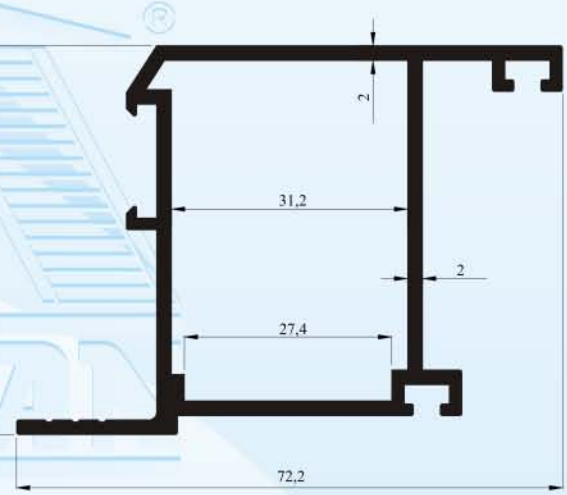

Profil No : 3311
Gramaj : 1.360 kg/m
Çevre : 309 mm

Profil No : 3316
Gramaj : 0.859 kg/m
Çevre : 233 mm

Profil No : 3329
Gramaj : 0.247 kg/m
Çevre : 127 mm

Profil No : 3312
Gramaj : 0.249 kg/m
Çevre : 161 mm