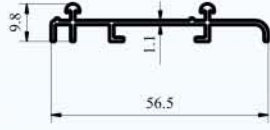

MOBİLYA PROFİLLERİ FURNITURE PROFILES

Profil No : 4490
Gramaj : 0.292 kg/m
Çevre : 194 mm