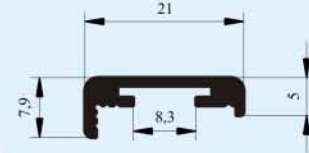

Profil No : 2659
Gramaj : 0.148 kg/m
Çevre : 74 mm