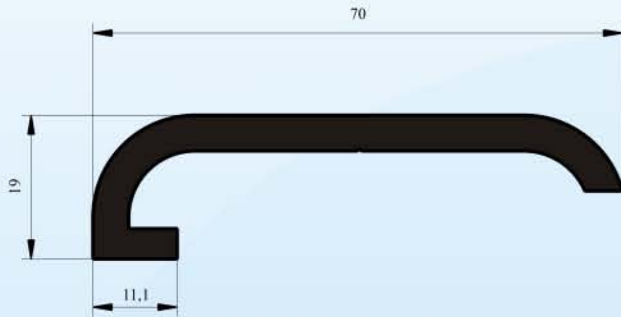

Profil No : 1973
Gramaj : 1.094 kg/m
Çevre : 184 mm