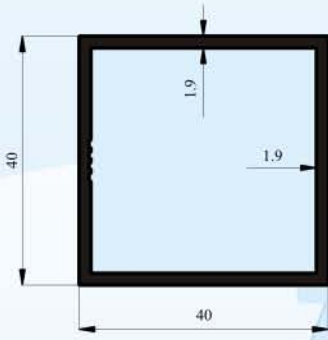

Profil No : 2955
Gramaj : 0.781 kg/m
Çevre : 160 mm