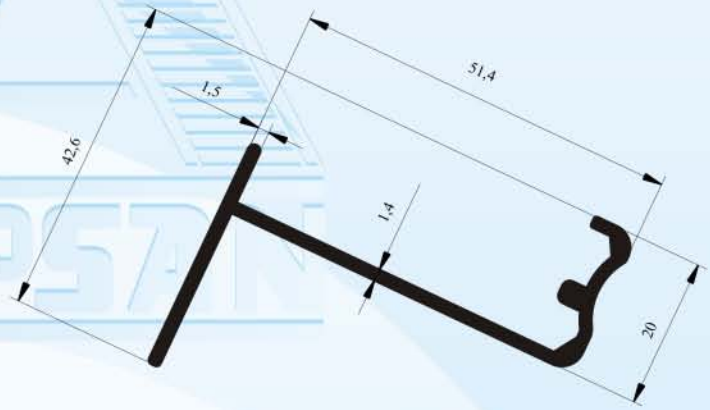

## MOBİLYA PROFİLLERİ FURNITURE PROFILES

Profil No : 2254  
Gramaj : 0.071 kg/m  
Çevre : 54 mm

Profil No : 2266  
Gramaj : 0.463 kg/m  
Çevre : 221 mm

Profil No : 2267  
Gramaj : 0.326 kg/m  
Çevre : 168 mm