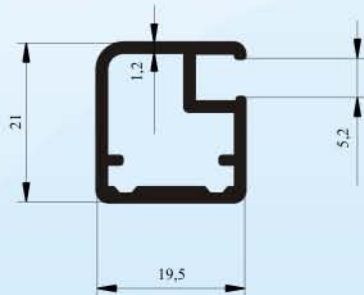

Profil No : 2224
Gramaj : 0.296 kg/m
Çevre : 93 mm