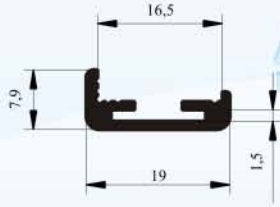

Profil No : 4053
Gramaj : 0.134 kg/m
Çevre : 74 mm