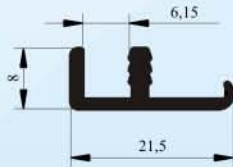

Profil No : 1923
Gramaj : 0.149 kg/m
Çevre : 76 mm