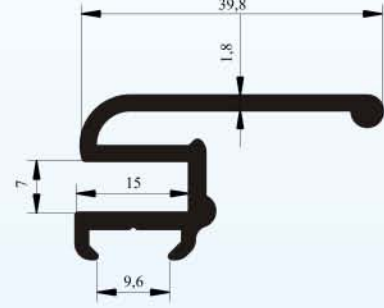

Profil No : 1996
Gramaj : 0.480 kg/m
Çevre : 189 mm