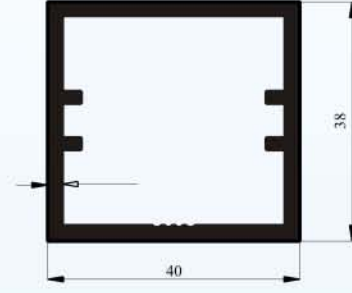

Profil No : 2954
Gramaj : 0.972 kg/m
Çevre : 156 mm