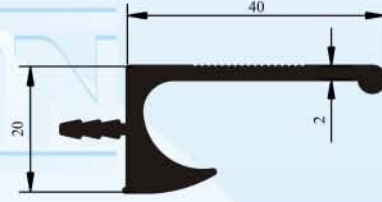

## MOBİLYA PROFİLLERİ FURNITURE PROFILES

Profil No : 1912  
Gramaj : 0.332 kg/m  
Çevre : 183 mm

Profil No : 1913  
Gramaj : 0.518 kg/m  
Çevre : 302 mm

Profil No : 1914  
Gramaj : 0.441 kg/m  
Çevre : 282 mm