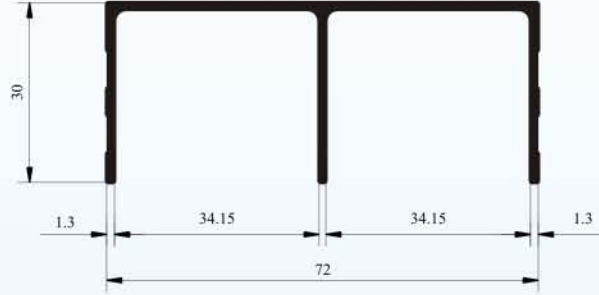

## MOBİLYA PROFİLLERİ FURNITURE PROFILES

Profil No : 4490  
Gramaj : 0.292 kg/m  
Çevre : 194 mm

Profil No : 4491  
Gramaj : 0.493 kg/m  
Çevre : 317 mm

Profil No : 4492  
Gramaj : 0.370 kg/m  
Çevre : 234 mm