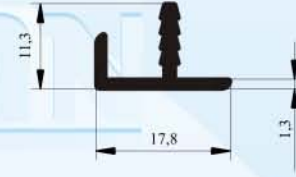

Profil No : 4054
Gramaj : 0.133 kg/m
Çevre : 73 mm