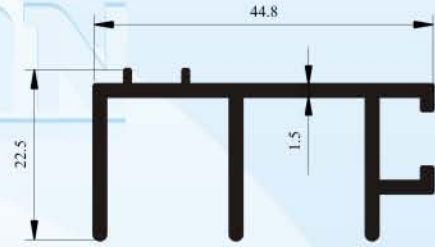

## MOBİLYA PROFİLLERİ FURNITURE PROFILES

Profil No : 2216  
Gramaj : 0.483 kg/m  
Çevre : 226 mm

Profil No : 2220  
Gramaj : 0.294 kg/m  
Çevre : 143 mm

Profil No : 2221  
Gramaj : 0.379 kg/m  
Çevre : 189 mm