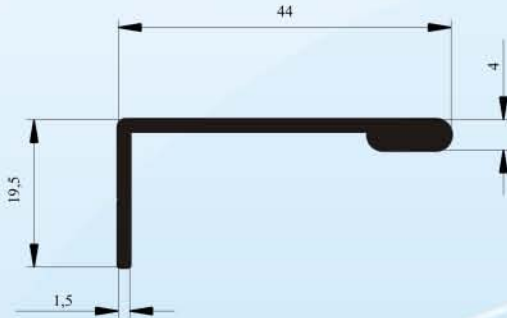

Profil No : 4066
Gramaj : 0.319 kg/m
Çevre : 129 mm

Profil No : 4067
Gramaj : 0.136 kg/m
Çevre : 64 mm