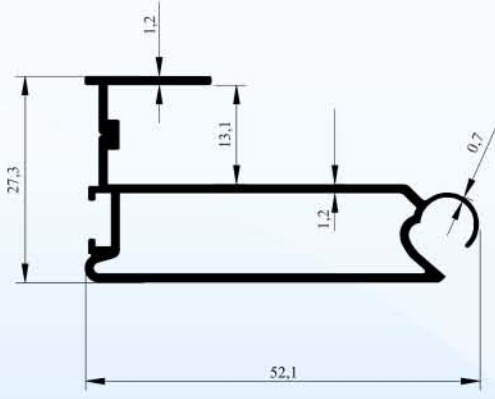

MOBİLYA PROFİLLERİ FURNITURE PROFILES

Profil No : 2911
Gramaj : 0.525 kg/m
Çevre : 220 mm