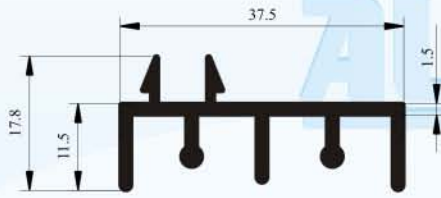

## MOBİLYA PROFİLLERİ FURNITURE PROFILES

Profil No : 2216  
Gramaj : 0.483 kg/m  
Çevre : 226 mm

Profil No : 2220  
Gramaj : 0.294 kg/m  
Çevre : 143 mm

Profil No : 2221  
Gramaj : 0.379 kg/m  
Çevre : 189 mm