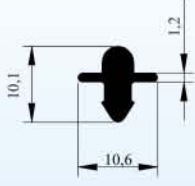

MOBİLYA PROFİLLERİ FURNITURE PROFILES

Profil No : 2282
Gramaj : 0.115 kg/m
Çevre : 36 mm