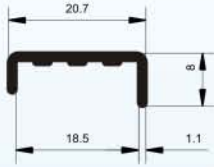

Profil No : 2268  
Gramaj : 0.440 kg/m  
Çevre : 214 mm

Profil No : 2269  
Gramaj : 0.496 kg/m  
Çevre : 211 mm

Profil No : 2270  
Gramaj : 0.384 kg/m  
Çevre : 166 mm

## MOBİLYA PROFİLLERİ FURNITURE PROFILES

Profil No : 2282  
Gramaj : 0.115 kg/m  
Çevre : 36 mm

Profil No : 2283  
Gramaj : 0.110 kg/m  
Çevre : 44 mm

Profil No : 2630  
Gramaj : 0.453 kg/m  
Çevre : 170 mm