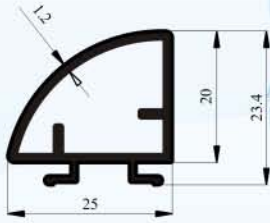

Profil No : 2978
Gramaj : 0.311 kg/m
Çevre : 107 mm