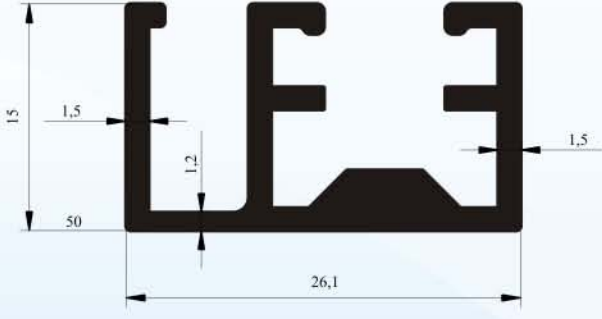

MOBİLYA PROFİLLERİ FURNITURE PROFILES

Profil No : 4157
Gramaj : 0.381 kg/m
Çevre : 168 mm