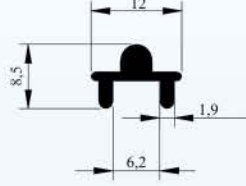

Profil No : 2283
Gramaj : 0.110 kg/m
Çevre : 44 mm