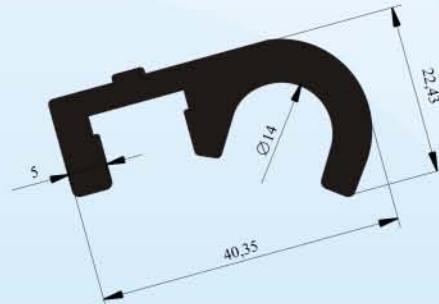

## MOBİLYA PROFİLLERİ FURNITURE PROFILES

Profil No : 2974  
Gramaj : 0.595 kg/m  
Çevre : 239 mm

Profil No : 2975  
Gramaj : 0.569 kg/m  
Çevre : 186 mm

Profil No : 2976  
Gramaj : 0.342 kg/m  
Çevre : 116 mm

Profil No : 2977  
Gramaj : 0.527 kg/m  
Çevre : 173 mm

Profil No : 2978  
Gramaj : 0.311 kg/m  
Çevre : 107 mm

Profil No : 2979  
Gramaj : 0.522 kg/m  
Çevre : 172 mm

Profil No : 2980  
Gramaj : 0.493 kg/m  
Çevre : 106 mm