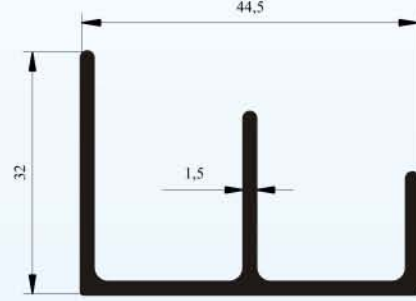

Profil No : 2266
Gramaj : 0.463 kg/m
Çevre : 221 mm