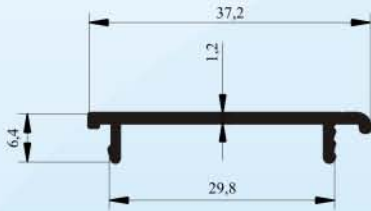

Profil No : 1935
Gramaj : 0.154 kg/m
Çevre : 100 mm