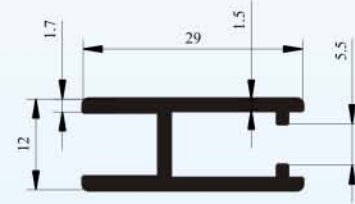

Profil No : 2220
Gramaj : 0.294 kg/m
Çevre : 143 mm