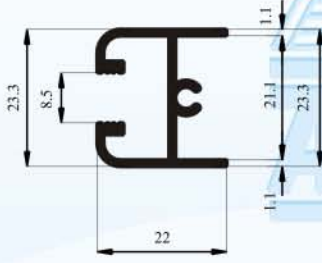

Profil No : 4494
Gramaj : 0.285 kg/m
Çevre : 185 mm