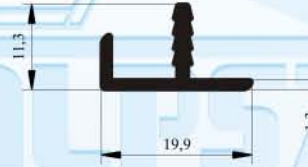

Profil No : 2655
Gramaj : 0.141 kg/m
Çevre : 77 mm