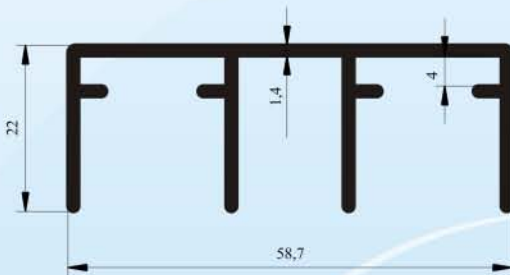

Profil No : 2214
Gramaj : 0.586 kg/m
Çevre : 309 mm

Profil No : 2215
Gramaj : 0.126 kg/m
Çevre : 41 mm