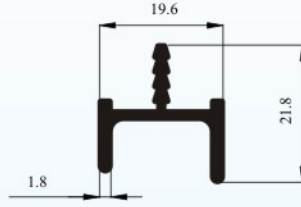

Profil No : 4565
Gramaj : 0.225 kg/m
Çevre : 107 mm