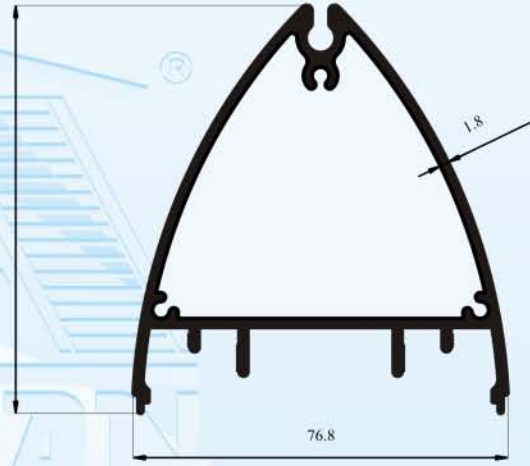

## MOBİLYA PROFİLLERİ FURNITURE PROFILES

Profil No : 4425  
Gramaj : 0.168 kg/m  
Çevre : 84 mm

Profil No : 4432  
Gramaj : 0.331 kg/m  
Çevre : 134 mm

Profil No : 4433  
Gramaj : 1.816 kg/m  
Çevre : 375 mm