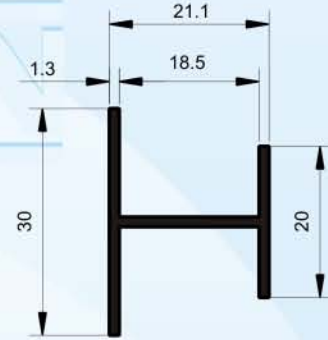

## MOBİLYA PROFİLLERİ FURNITURE PROFILES

Profil No : 1993  
Gramaj : 0.855 kg/m  
Çevre : 164 mm

Profil No : 1996  
Gramaj : 0.480 kg/m  
Çevre : 189 mm

Profil No : 1997  
Gramaj : 0.159 kg/m  
Çevre : 84 mm