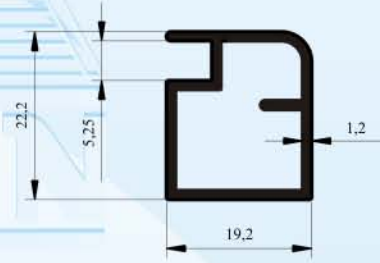

## MOBİLYA PROFİLLERİ FURNITURE PROFILES

Profil No : 1931  
Gramaj : 0.481 kg/m  
Çevre : 154 mm

Profil No : 1932  
Gramaj : 0.447 kg/m  
Çevre : 139 mm

Profil No : 1933  
Gramaj : 0.302 kg/m  
Çevre : 129 mm