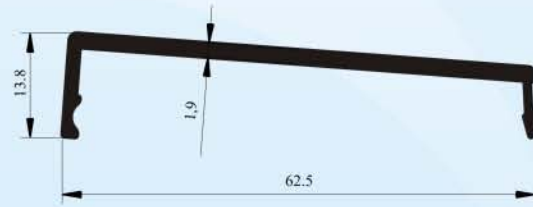

Profil No : 2270
Gramaj : 0.384 kg/m
Çevre : 166 mm