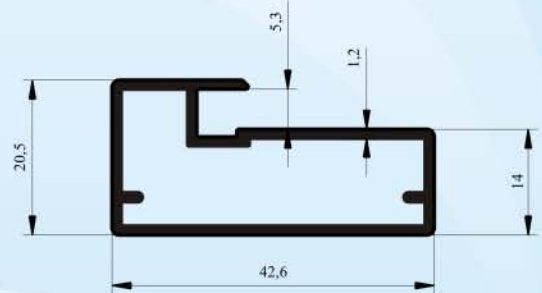

Profil No : 1930
Gramaj : 0.439 kg/m
Çevre : 139 mm