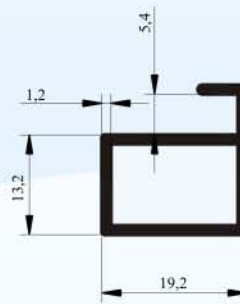

MOBİLYA PROFİLLERİ FURNITURE PROFILES

Profil No : 2668
Gramaj : 0.594 kg/m
Çevre : 195 mm

Profil No : 2669
Gramaj : 0.285 kg/m
Çevre : 121 mm

Profil No : 2670
Gramaj : 0.233 kg/m
Çevre : 87 mm

Profil No : 2671
Gramaj : 0.823 kg/m
Çevre : 254 mm

Profil No : 2692
Gramaj : 0.526 kg/m
Çevre : 246 mm

Profil No : 2693
Gramaj : 0.588 kg/m
Çevre : 260 mm