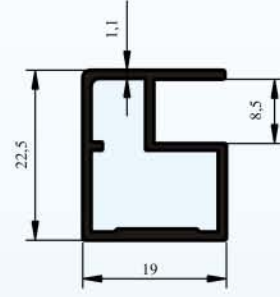

Profil No : 3983
Gramaj : 0.276 kg/m
Çevre : 101 mm