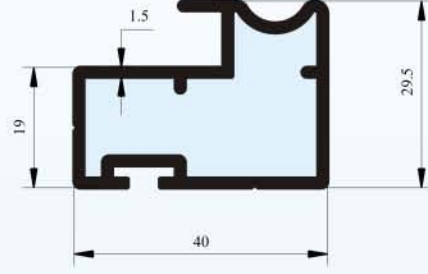

Profil No : 2841
Gramaj : 0.639 kg/m
Çevre : 170 mm