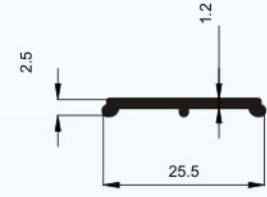

Profil No : 4575
Gramaj : 0.095 kg/m
Çevre : 58 mm