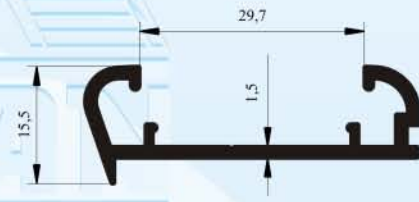

## MOBİLYA PROFİLLERİ FURNITURE PROFILES

Profil No : 2235  
Gramaj : 0.369 kg/m  
Çevre : 143 mm

Profil No : 2236  
Gramaj : 0.575 kg/m  
Çevre : 173 mm

Profil No : 2241  
Gramaj : 0.155 kg/m  
Çevre : 98 mm