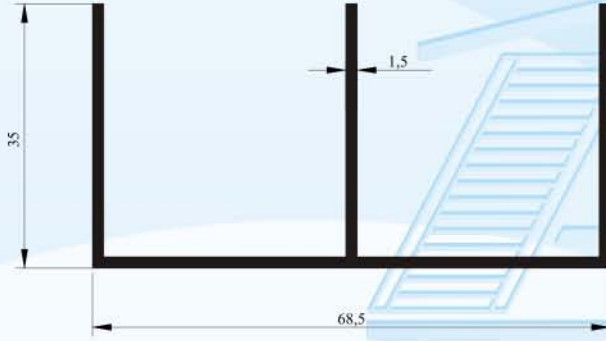

Profil No : 2842
Gramaj : 0.686 kg/m
Çevre : 341 mm