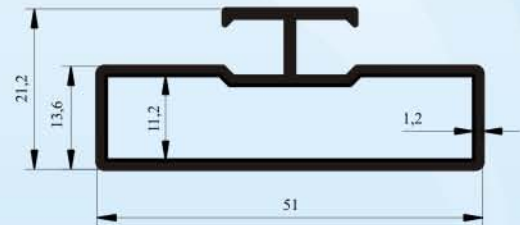

Profil No : 2231
Gramaj : 0.492 kg/m
Çevre : 182 mm