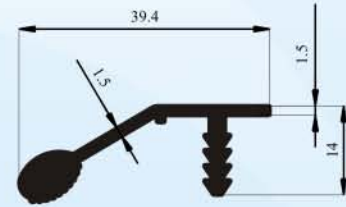

Profil No : 4501  
Gramaj : 0.278 kg/m  
Çevre : 96 mm

Profil No : 4502  
Gramaj : 0.472 kg/m  
Çevre : 340 mm

Profil No : 4503  
Gramaj : 0.105 kg/m  
Çevre : 68 mm

Profil No : 4562  
Gramaj : 0.318 kg/m  
Çevre : 145 mm