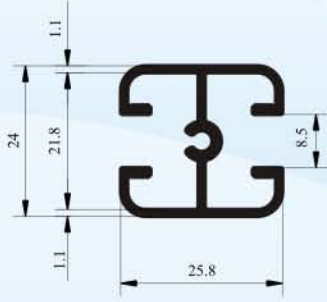

Profil No : 4492
Gramaj : 0.370 kg/m
Çevre : 234 mm