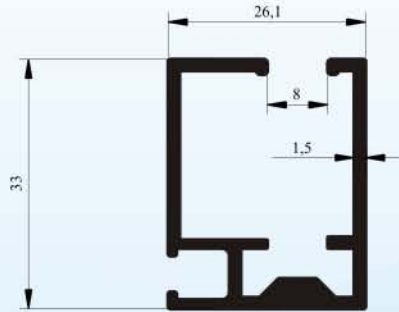

Profil No : 2692
Gramaj : 0.526 kg/m
Çevre : 246 mm