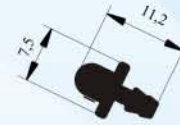

Profil No : 2213
Gramaj : 0.102 kg/m
Çevre : 37 mm