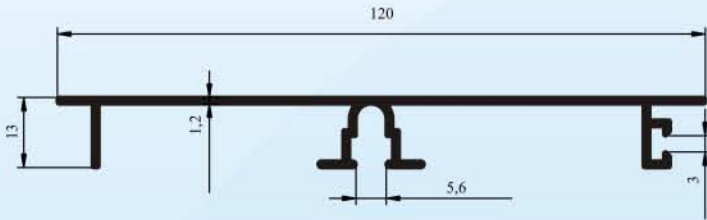

Profil No : 2204
Gramaj : 0.626 kg/m
Çevre : 381 mm