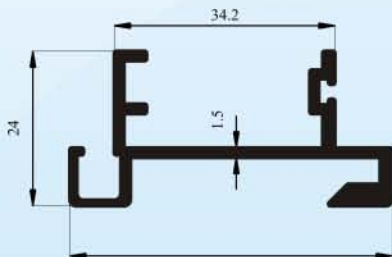

Profil No : 4150
Gramaj : 0.531 kg/m
Çevre : 249 mm