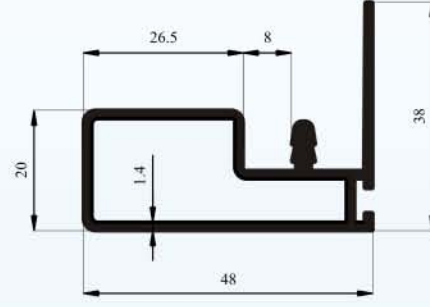

Profil No : 4100
Gramaj : 0.676 kg/m
Çevre : 220 mm