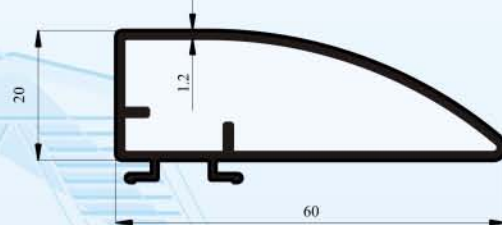

## MOBİLYA PROFİLLERİ FURNITURE PROFILES

Profil No : 2974  
Gramaj : 0.595 kg/m  
Çevre : 239 mm

Profil No : 2975  
Gramaj : 0.569 kg/m  
Çevre : 186 mm

Profil No : 2976  
Gramaj : 0.342 kg/m  
Çevre : 116 mm