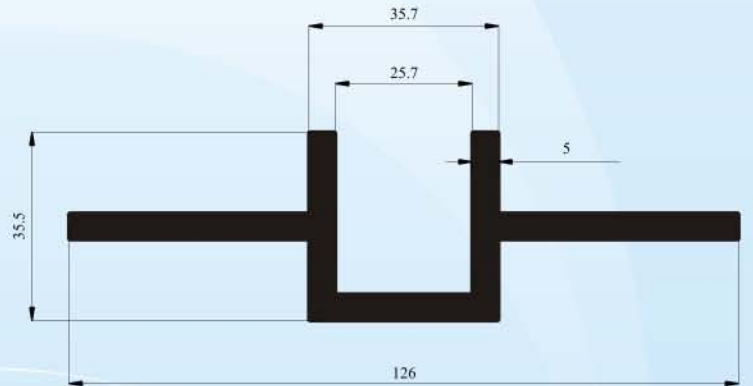

Profil No : 2958
Gramaj : 2.533 kg/m
Çevre : 383 mm