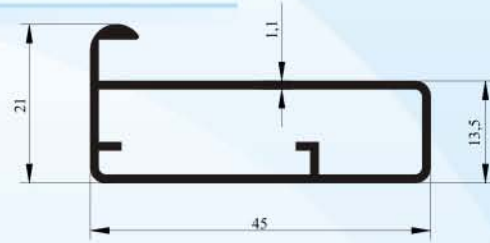

Profil No : 2858
Gramaj : 0.398 kg/m
Çevre : 137 mm