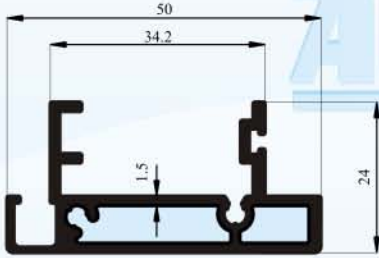

Profil No : 4148
Gramaj : 0.683 kg/m
Çevre : 230 mm