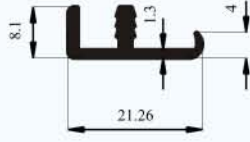

MOBİLYA PROFİLLERİ FURNITURE PROFILES

Profil No : 4498
Gramaj : 0.150 kg/m
Çevre : 79 mm