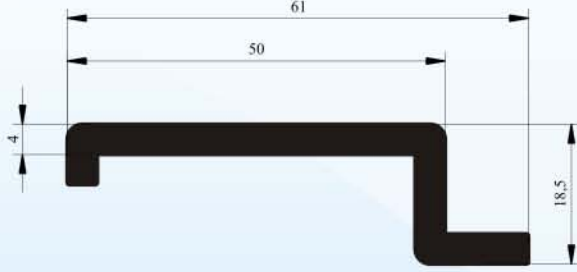

MOBİLYA PROFİLLERİ FURNITURE PROFILES

Profil No : 1993
Gramaj : 0.855 kg/m
Çevre : 164 mm