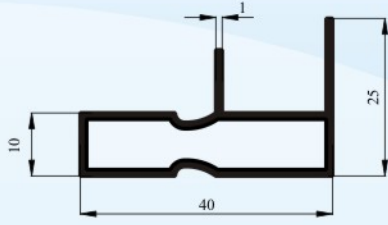

## MOBİLYA PROFİLLERİ FURNITURE PROFILES

Profil No : 4564  
Gramaj : 0.456 kg/m  
Çevre : 163 mm

Profil No : 4565  
Gramaj : 0.225 kg/m  
Çevre : 107 mm

Profil No : 4575  
Gramaj : 0.095 kg/m  
Çevre : 58 mm