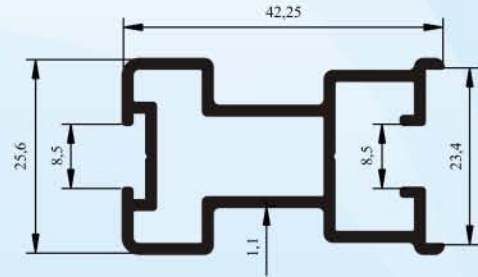

Profil No : 1911
Gramaj : 0.496 kg/m
Çevre : 224 mm