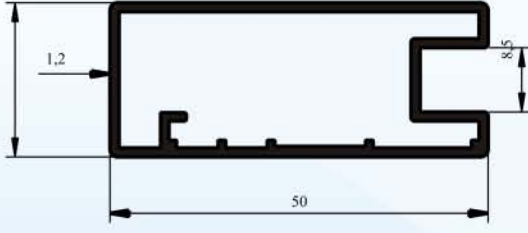

## MOBİLYA PROFİLLERİ FURNITURE PROFILES

Profil No : 1906  
Gramaj : 0.539 kg/m  
Çevre : 157 mm

Profil No : 1907  
Gramaj : 0.446 kg/m  
Çevre : 155 mm

Profil No : 1908  
Gramaj : 0.370 kg/m  
Çevre : 177 mm