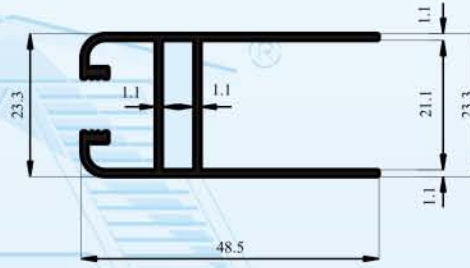

## MOBİLYA PROFİLLERİ FURNITURE PROFILES

Profil No : 4490  
Gramaj : 0.292 kg/m  
Çevre : 194 mm

Profil No : 4491  
Gramaj : 0.493 kg/m  
Çevre : 317 mm

Profil No : 4492  
Gramaj : 0.370 kg/m  
Çevre : 234 mm