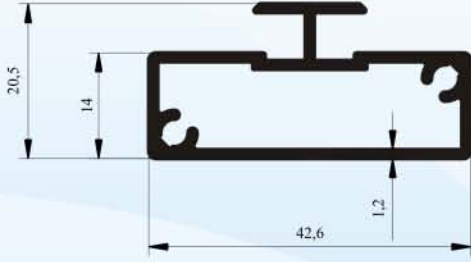

MOBİLYA PROFİLLERİ FURNITURE PROFILES

Profil No : 1931
Gramaj : 0.481 kg/m
Çevre : 154 mm