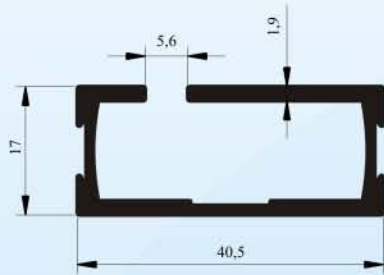

Profil No : 2269
Gramaj : 0.496 kg/m
Çevre : 211 mm