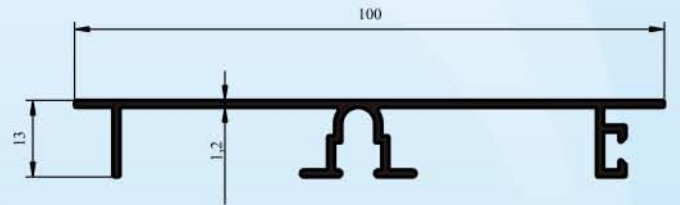

Profil No : 2205
Gramaj : 0.561 kg/m
Çevre : 341 mm