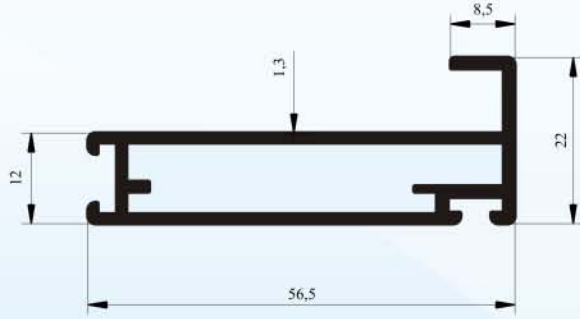

MOBİLYA PROFİLLERİ FURNITURE PROFILES

Profil No : 2668
Gramaj : 0.594 kg/m
Çevre : 195 mm