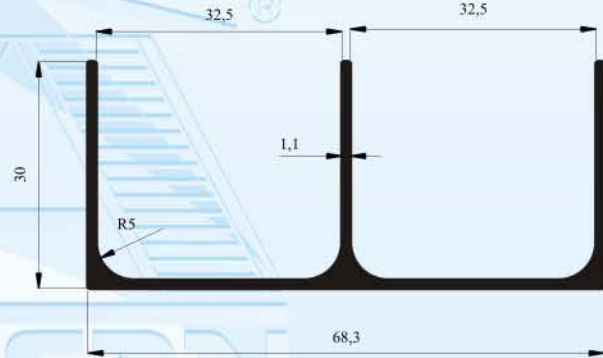

## MOBİLYA PROFİLLERİ FURNITURE PROFILES

Profil No : 4092  
Gramaj : 0.729 kg/m  
Çevre : 150 mm

Profil No : 4100  
Gramaj : 0.676 kg/m  
Çevre : 220 mm

Profil No : 4102  
Gramaj : 0.478 kg/m  
Çevre : 171 mm