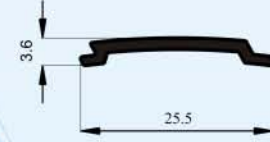

## MOBİLYA PROFİLLERİ FURNITURE PROFILES

Profil No : 4157  
Gramaj : 0.381 kg/m  
Çevre : 168 mm

Profil No : 4175  
Gramaj : 1.585 kg/m  
Çevre : 335 mm

Profil No : 4176  
Gramaj : 2.366 kg/m  
Çevre : 496 mm