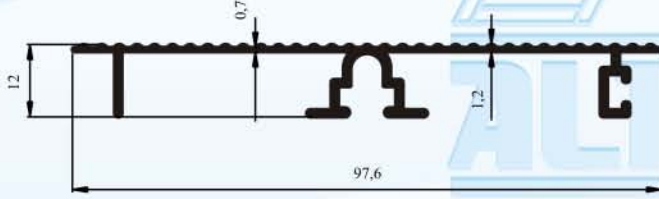

Profil No : 4502
Gramaj : 0.472 kg/m
Çevre : 340 mm

Profil No : 4503
Gramaj : 0.105 kg/m
Çevre : 68 mm