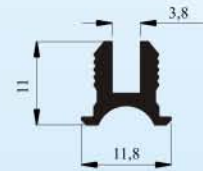

Profil No : 3999  
Gramaj : 0.454 kg/m  
Çevre : 133 mm

Profil No : 4053  
Gramaj : 0.134 kg/m  
Çevre : 74 mm

Profil No : 4054  
Gramaj : 0.133 kg/m  
Çevre : 73 mm

Profil No : 4066  
Gramaj : 0.319 kg/m  
Çevre : 129 mm