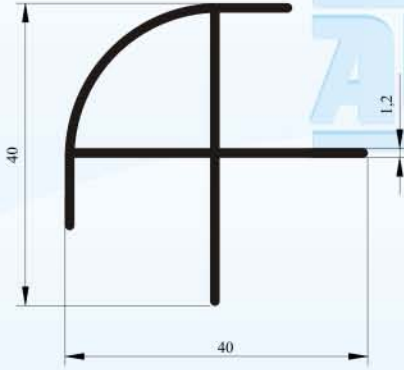

Profil No : 3799
Gramaj : 0.410 kg/m
Çevre : 188 mm