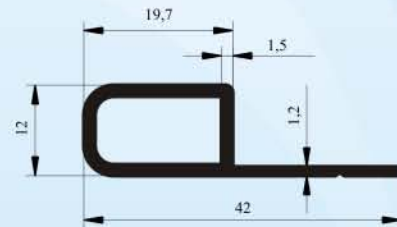

Profil No : 2631  
Gramaj : 0.106 kg/m  
Çevre : 68 mm

Profil No : 2655  
Gramaj : 0.141 kg/m  
Çevre : 77 mm

Profil No : 2659  
Gramaj : 0.148 kg/m  
Çevre : 74 mm

Profil No : 2666  
Gramaj : 0.238 kg/m  
Çevre : 163 mm