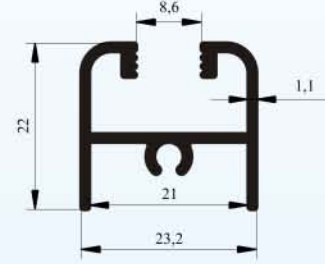

Profil No : 1985
Gramaj : 0.280 kg/m
Çevre : 185 mm