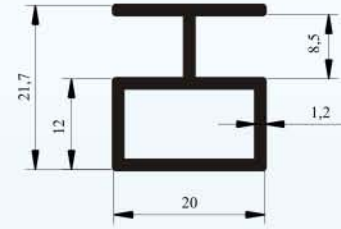

Profil No : 2669
Gramaj : 0.285 kg/m
Çevre : 121 mm