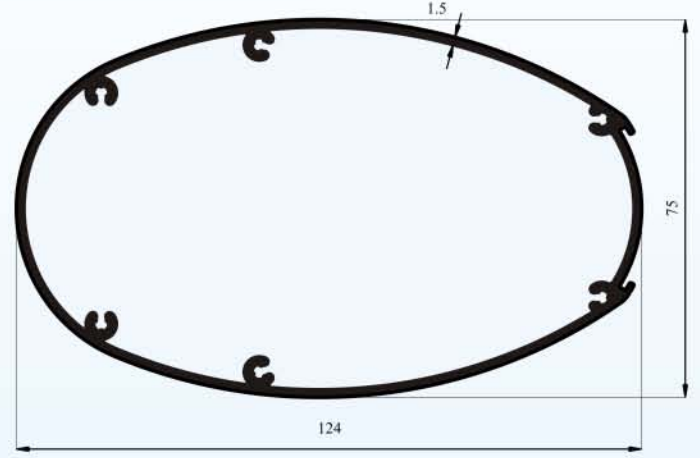

Profil No : 4175
Gramaj : 1.585 kg/m
Çevre : 335 mm