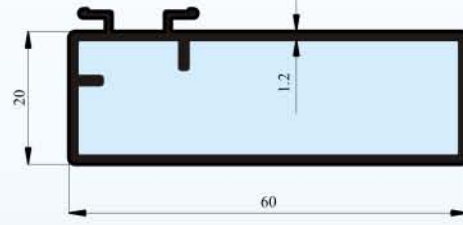

Profil No : 2975
Gramaj : 0.569 kg/m
Çevre : 186 mm