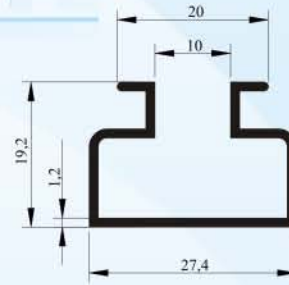

Profil No : 3800
Gramaj : 0.274 kg/m
Çevre : 170 mm