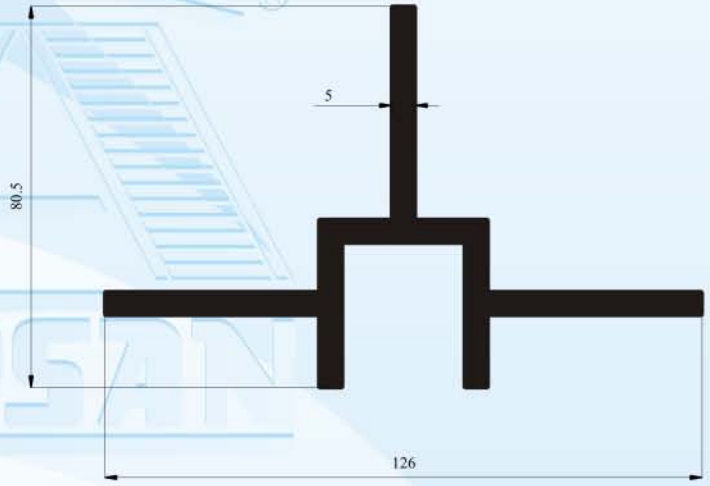

## MOBİLYA PROFİLLERİ FURNITURE PROFILES

Profil No : 2911  
Gramaj : 0.525 kg/m  
Çevre : 220 mm

Profil No : 2954  
Gramaj : 0.972 kg/m  
Çevre : 156 mm

Profil No : 2955  
Gramaj : 0.781 kg/m  
Çevre : 160 mm