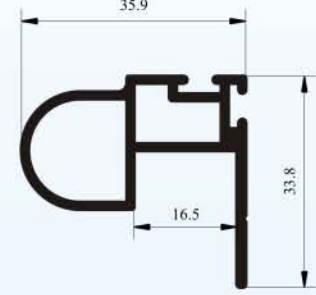

## MOBİLYA PROFİLLERİ FURNITURE PROFILES

Profil No : 2254  
Gramaj : 0.071 kg/m  
Çevre : 54 mm

Profil No : 2266  
Gramaj : 0.463 kg/m  
Çevre : 221 mm

Profil No : 2267  
Gramaj : 0.326 kg/m  
Çevre : 168 mm

Profil No : 2268  
Gramaj : 0.440 kg/m  
Çevre : 214 mm

Profil No : 2269  
Gramaj : 0.496 kg/m  
Çevre : 211 mm

Profil No : 2270  
Gramaj : 0.384 kg/m  
Çevre : 166 mm

## MOBİLYA PROFİLLERİ FURNITURE PROFILES

Profil No : 2282  
Gramaj : 0.115 kg/m  
Çevre : 36 mm

Profil No : 2283  
Gramaj : 0.110 kg/m  
Çevre : 44 mm

Profil No : 2630  
Gramaj : 0.453 kg/m  
Çevre : 170 mm