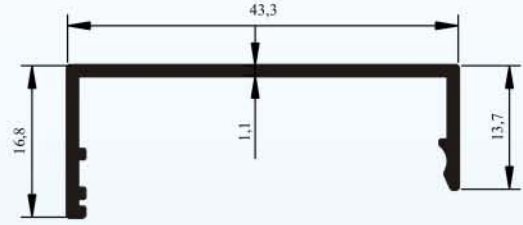

## MOBİLYA PROFİLLERİ FURNITURE PROFILES

Profil No : 1993  
Gramaj : 0.855 kg/m  
Çevre : 164 mm

Profil No : 1996  
Gramaj : 0.480 kg/m  
Çevre : 189 mm

Profil No : 1997  
Gramaj : 0.159 kg/m  
Çevre : 84 mm

Profil No : 1999  
Gramaj : 0.241 kg/m  
Çevre : 140 mm

Profil No : 2204  
Gramaj : 0.626 kg/m  
Çevre : 381 mm

Profil No : 2205  
Gramaj : 0.561 kg/m  
Çevre : 341 mm

## MOBİLYA PROFİLLERİ FURNITURE PROFILES

Profil No : 2206  
Gramaj : 0.296 kg/m  
Çevre : 133 mm

Profil No : 2207  
Gramaj : 0.223 kg/m  
Çevre : 150 mm

Profil No : 2210  
Gramaj : 0.328 kg/m  
Çevre : 153 mm