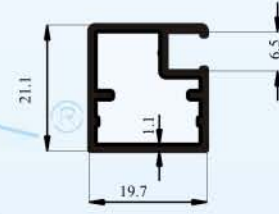

## MOBİLYA PROFİLLERİ FURNITURE PROFILES

Profil No : 4498  
Gramaj : 0.150 kg/m  
Çevre : 79 mm

Profil No : 4499  
Gramaj : 0.522 kg/m  
Çevre : 383 mm

Profil No : 4500  
Gramaj : 0.416 kg/m  
Çevre : 142 mm