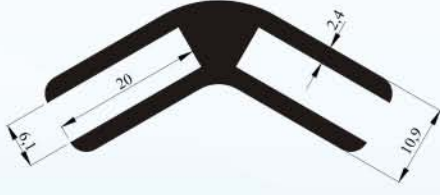

MOBİLYA PROFİLLERİ FURNITURE PROFILES

Profil No : 3182
Gramaj : 0.735kg/m
Çevre : 193 mm