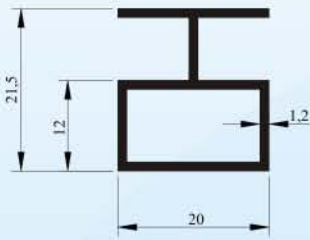

Profil No : 1988
Gramaj : 0.285 kg/m
Çevre : 121 mm