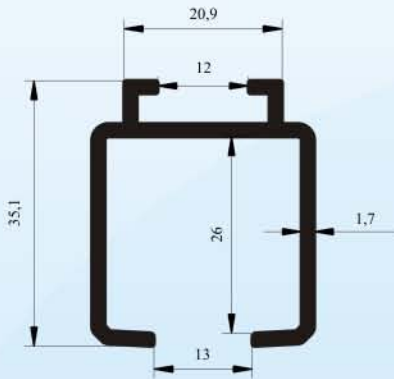

Profil No : 2251
Gramaj : 0.513 kg/m
Çevre : 225 mm