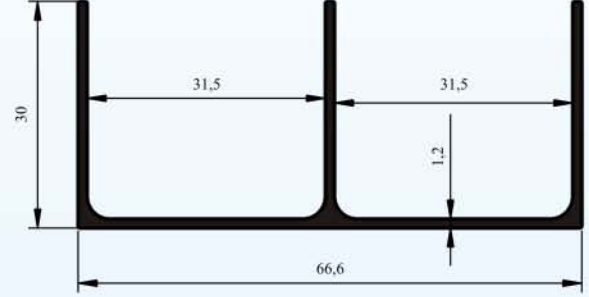

Profil No : 1913
Gramaj : 0.518 kg/m
Çevre : 302 mm