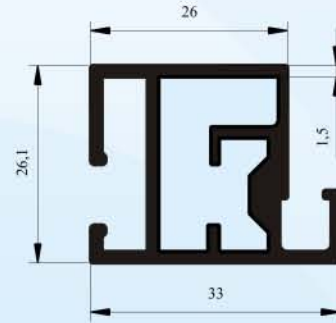

Profil No : 4149
Gramaj : 0.650 kg/m
Çevre : 182 mm