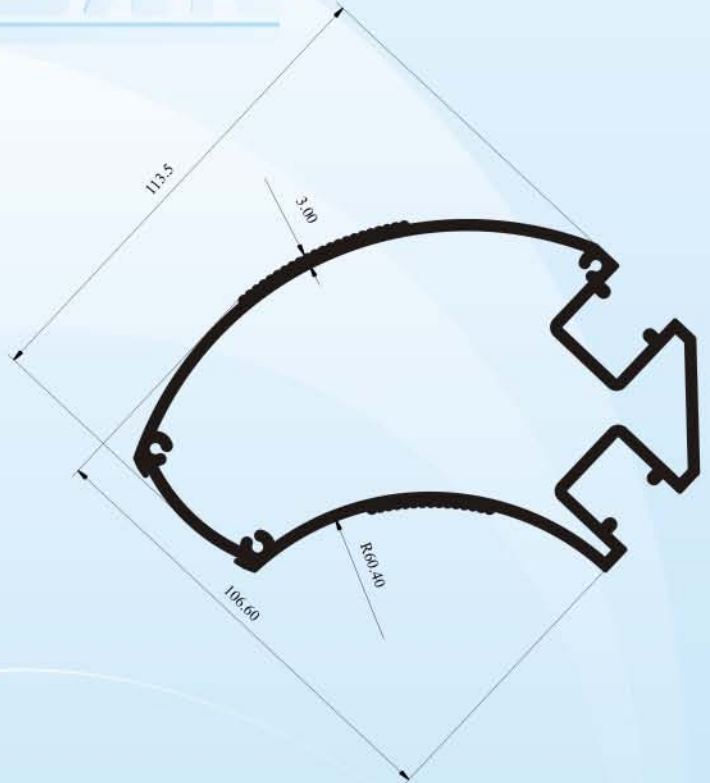

Profil No : 4424
Gramaj : 2.705 kg/m
Çevre : 485 mm