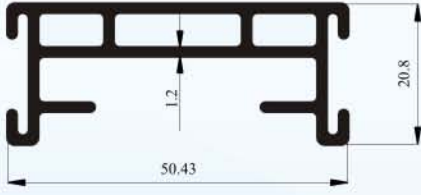

MOBİLYA PROFİLLERİ FURNITURE PROFILES

Profil No : 2974
Gramaj : 0.595 kg/m
Çevre : 239 mm