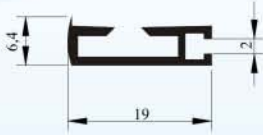

Profil No : 2854
Gramaj : 0.116 kg/m
Çevre : 86 mm