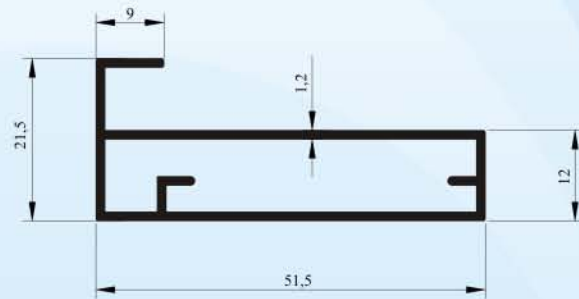

Profil No : 1992
Gramaj : 0.493 kg/m
Çevre : 161 mm