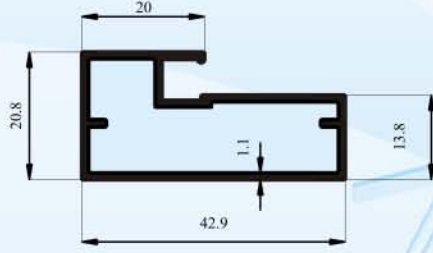

Profil No : 4500
Gramaj : 0.416 kg/m
Çevre : 142 mm