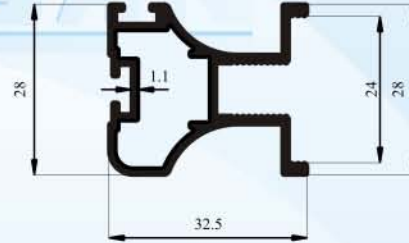

Profil No : 4495
Gramaj : 0.469 kg/m
Çevre : 205 mm