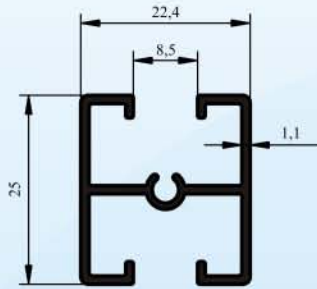

Profil No : 1910
Gramaj : 0.307 kg/m
Çevre : 211 mm