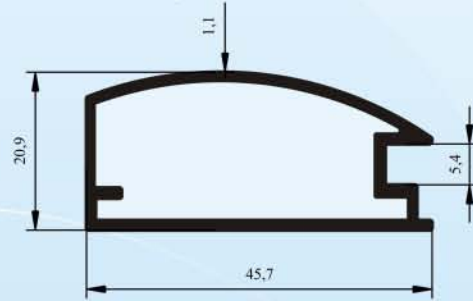

Profil No : 3601  
Gramaj : 0.105 kg/m  
Çevre : 75 mm

Profil No : 3799  
Gramaj : 0.410 kg/m  
Çevre : 188 mm

Profil No : 3800  
Gramaj : 0.274 kg/m  
Çevre : 170 mm

Profil No : 3965  
Gramaj : 0.142 kg/m  
Çevre : 71 mm