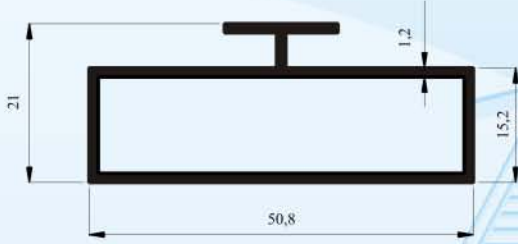

Profil No : 4102
Gramaj : 0.478 kg/m
Çevre : 171 mm