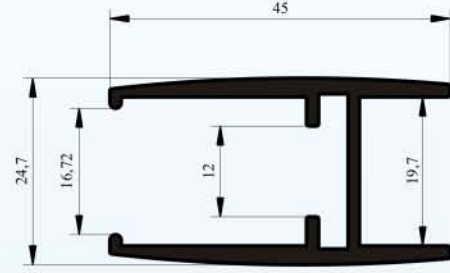

## MOBİLYA PROFİLLERİ FURNITURE PROFILES

Profil No : 1931  
Gramaj : 0.481 kg/m  
Çevre : 154 mm

Profil No : 1932  
Gramaj : 0.447 kg/m  
Çevre : 139 mm

Profil No : 1933  
Gramaj : 0.302 kg/m  
Çevre : 129 mm

Profil No : 1934  
Gramaj : 0.285 kg/m  
Çevre : 92 mm

Profil No : 1935  
Gramaj : 0.154 kg/m  
Çevre : 100 mm

Profil No : 1936  
Gramaj : 0.284 kg/m  
Çevre : 180 mm

## MOBİLYA PROFİLLERİ FURNITURE PROFILES

Profil No : 1937  
Gramaj : 0.636 kg/m  
Çevre : 108 mm

Profil No : 1958  
Gramaj : 0.629 kg/m  
Çevre : 242 mm

Profil No : 1959  
Gramaj : 0.761 kg/m  
Çevre : 268 mm