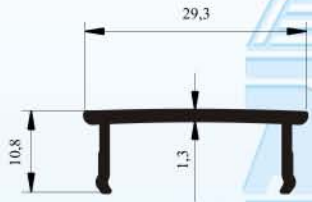

Profil No : 2241
Gramaj : 0.155 kg/m
Çevre : 98 mm