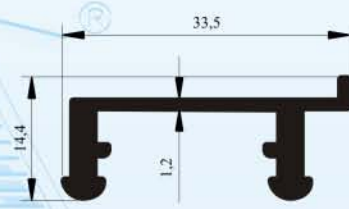

## MOBİLYA PROFİLLERİ FURNITURE PROFILES

Profil No : 2206  
Gramaj : 0.296 kg/m  
Çevre : 133 mm

Profil No : 2207  
Gramaj : 0.223 kg/m  
Çevre : 150 mm

Profil No : 2210  
Gramaj : 0.328 kg/m  
Çevre : 153 mm