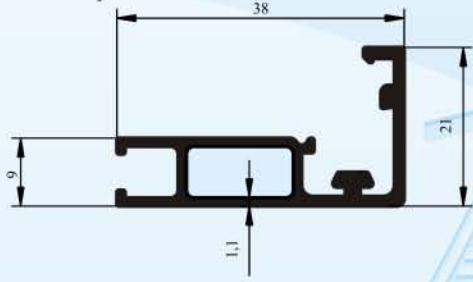

## MOBİLYA PROFİLLERİ FURNITURE PROFILES

Profil No : 3982  
Gramaj : 0.414 kg/m  
Çevre : 144 mm

Profil No : 3983  
Gramaj : 0.276 kg/m  
Çevre : 101 mm

Profil No : 3984  
Gramaj : 0.385 kg/m  
Çevre : 177 mm