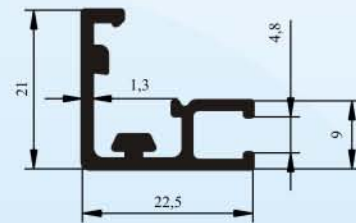

Profil No : 2253
Gramaj : 0.273 kg/m
Çevre : 146 mm