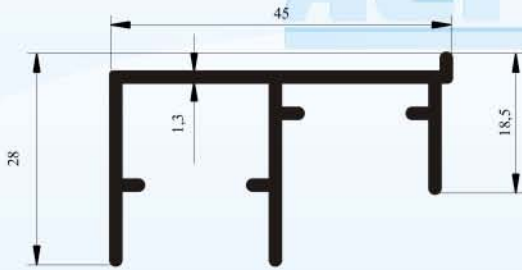

Profil No : 2212
Gramaj : 0.428 kg/m
Çevre : 243 mm

Profil No : 2213
Gramaj : 0.102 kg/m
Çevre : 37 mm