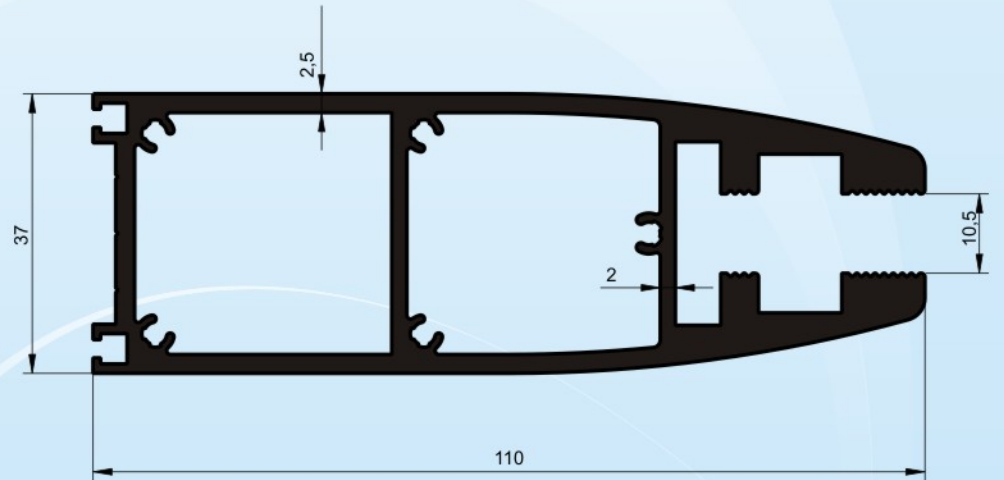

Profil No : 4777
Gramaj : 2.818 kg/m
Çevre : 433 mm