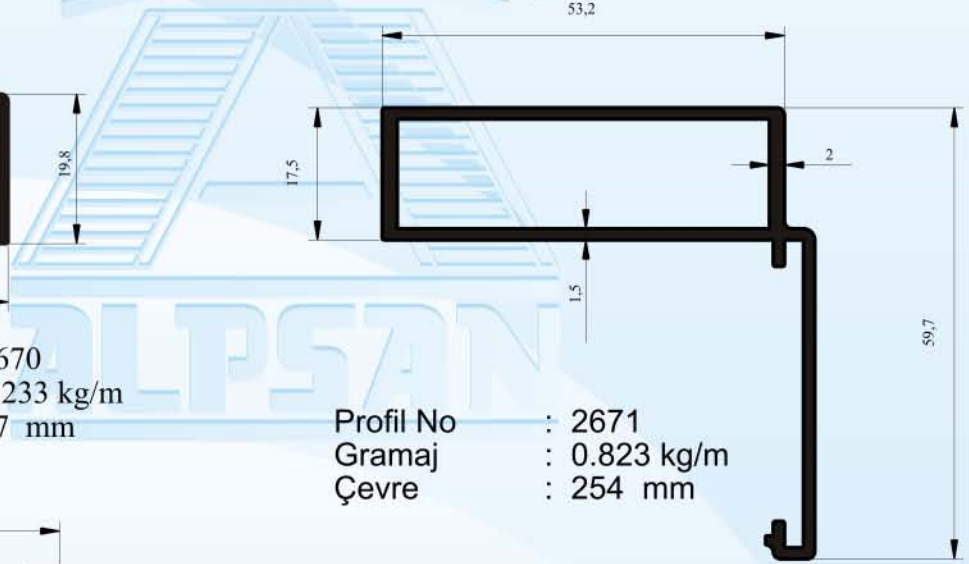

## MOBİLYA PROFİLLERİ FURNITURE PROFILES

Profil No : 2668  
Gramaj : 0.594 kg/m  
Çevre : 195 mm

Profil No : 2669  
Gramaj : 0.285 kg/m  
Çevre : 121 mm

Profil No : 2670  
Gramaj : 0.233 kg/m  
Çevre : 87 mm