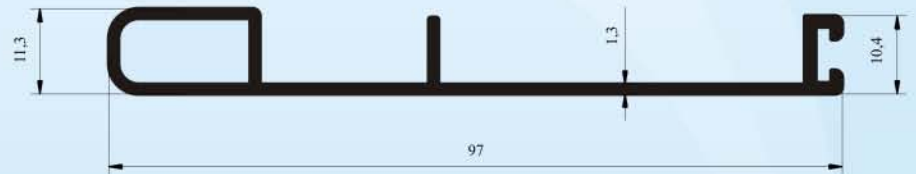

Profil No : 2693
Gramaj : 0.588 kg/m
Çevre : 260 mm