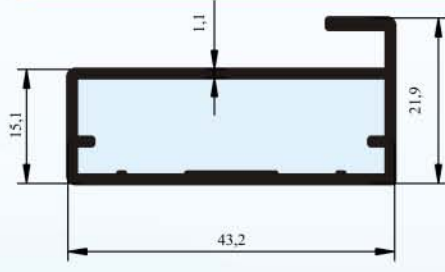

MOBİLYA PROFİLLERİ FURNITURE PROFILES

Profil No : 3982
Gramaj : 0.414 kg/m
Çevre : 144 mm