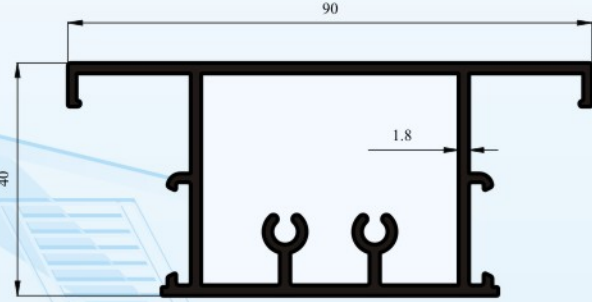

Profil No : 4572
Gramaj : 1.354 kg/m
Çevre : 327 mm