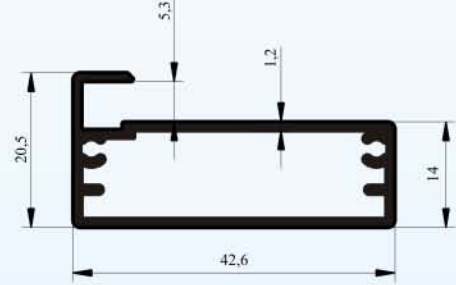

Profil No : 1932
Gramaj : 0.447 kg/m
Çevre : 139 mm