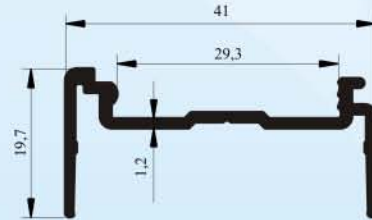

Profil No : 1936
Gramaj : 0.284 kg/m
Çevre : 180 mm