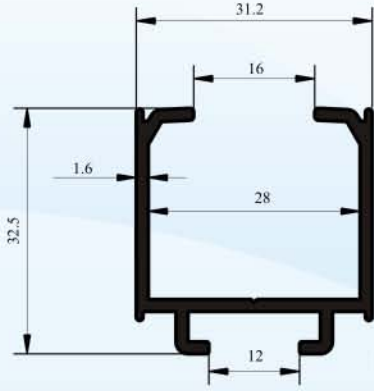

MOBİLYA PROFİLLERİ FURNITURE PROFILES

Profil No : 2216
Gramaj : 0.483 kg/m
Çevre : 226 mm