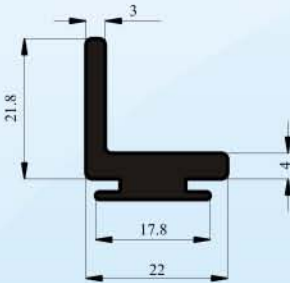

Profil No : 2956  
Gramaj : 3.143 kg/m  
Çevre : 472 mm

Profil No : 2957  
Gramaj : 2.118 kg/m  
Çevre : 322 mm

Profil No : 2958  
Gramaj : 2.533 kg/m  
Çevre : 383 mm

## MOBİLYA PROFİLLERİ FURNITURE PROFILES

Profil No : 2974  
Gramaj : 0.595 kg/m  
Çevre : 239 mm

Profil No : 2975  
Gramaj : 0.569 kg/m  
Çevre : 186 mm

Profil No : 2976  
Gramaj : 0.342 kg/m  
Çevre : 116 mm

Profil No : 2977  
Gramaj : 0.527 kg/m  
Çevre : 173 mm

Profil No : 2978  
Gramaj : 0.311 kg/m  
Çevre : 107 mm

Profil No : 2979  
Gramaj : 0.522 kg/m  
Çevre : 172 mm

Profil No : 2980  
Gramaj : 0.493 kg/m  
Çevre : 106 mm