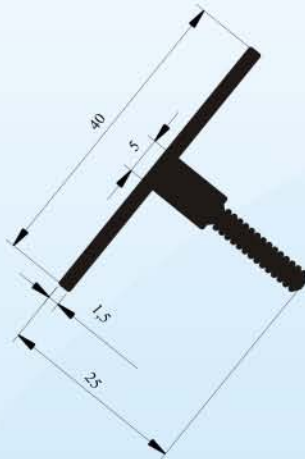

Profil No : 4272
Gramaj : 0.371 kg/m
Çevre : 155 mm