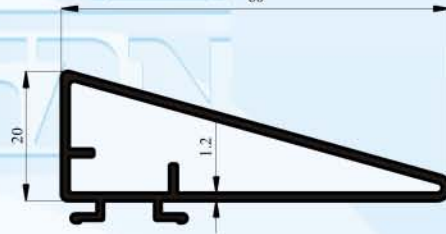

Profil No : 2979
Gramaj : 0.522 kg/m
Çevre : 172 mm