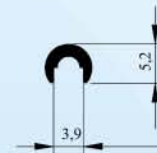

Profil No : 2892
Gramaj : 0.044 kg/m
Çevre : 25 mm