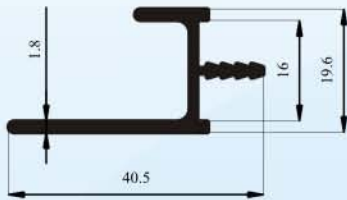

Profil No : 4562
Gramaj : 0.318 kg/m
Çevre : 145 mm