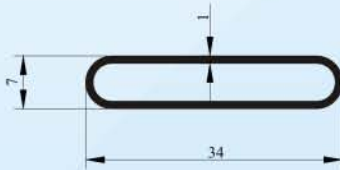

Profil No : 2867
Gramaj : 0.198 kg/m
Çevre : 76 mm