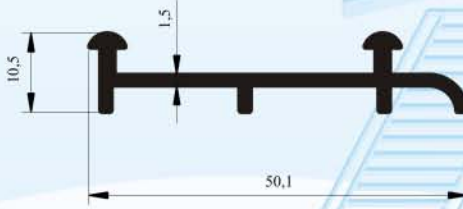

Profil No : 2210
Gramaj : 0.328 kg/m
Çevre : 153 mm