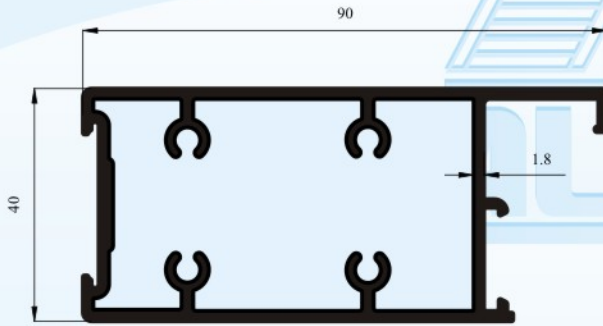

Profil No : 4573
Gramaj : 1.599 kg/m
Çevre : 303 mm