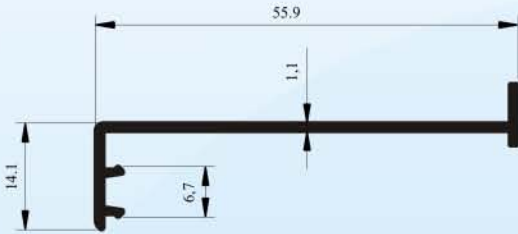

Profil No : 2666
Gramaj : 0.238 kg/m
Çevre : 163 mm