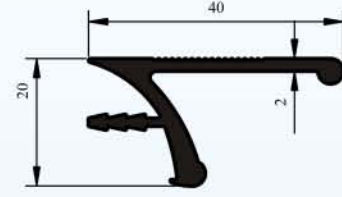

## MOBİLYA PROFİLLERİ FURNITURE PROFILES

Profil No : 1906  
Gramaj : 0.539 kg/m  
Çevre : 157 mm

Profil No : 1907  
Gramaj : 0.446 kg/m  
Çevre : 155 mm

Profil No : 1908  
Gramaj : 0.370 kg/m  
Çevre : 177 mm