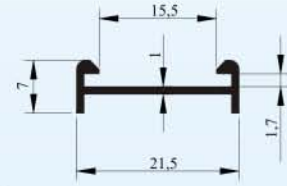

## MOBİLYA PROFİLLERİ FURNITURE PROFILES

Profil No : 3182  
Gramaj : 0.735kg/m  
Çevre : 193 mm

Profil No : 3292  
Gramaj : 0.751 kg/m  
Çevre : 369 mm

Profil No : 3293  
Gramaj : 0.444 kg/m  
Çevre : 184 mm