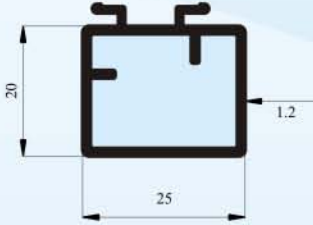

Profil No : 2976
Gramaj : 0.342 kg/m
Çevre : 116 mm