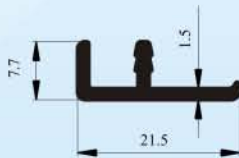

Profil No : 3965
Gramaj : 0.142 kg/m
Çevre : 71 mm