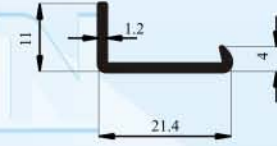

Profil No : 4503
Gramaj : 0.105 kg/m
Çevre : 68 mm