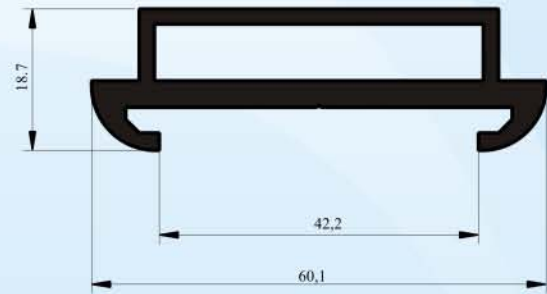

Profil No : 1974
Gramaj : 1.028 kg/m
Çevre : 178 mm