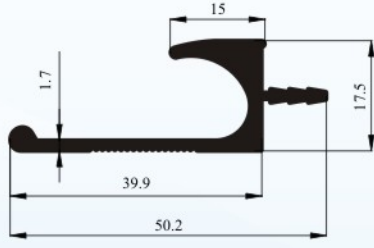

MOBİLYA PROFİLLERİ FURNITURE PROFILES

Profil No : 4564
Gramaj : 0.456 kg/m
Çevre : 163 mm