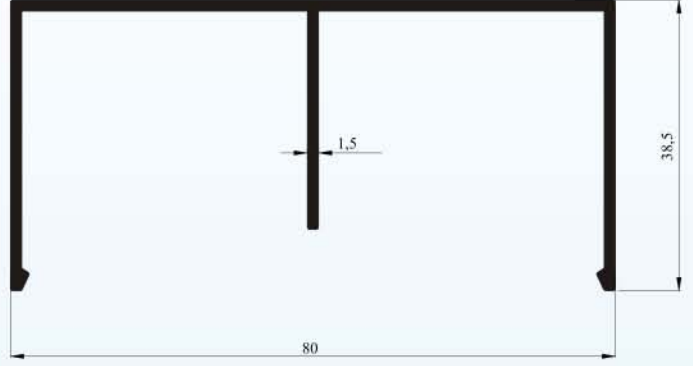

Profil No : 3292
Gramaj : 0.751 kg/m
Çevre : 369 mm