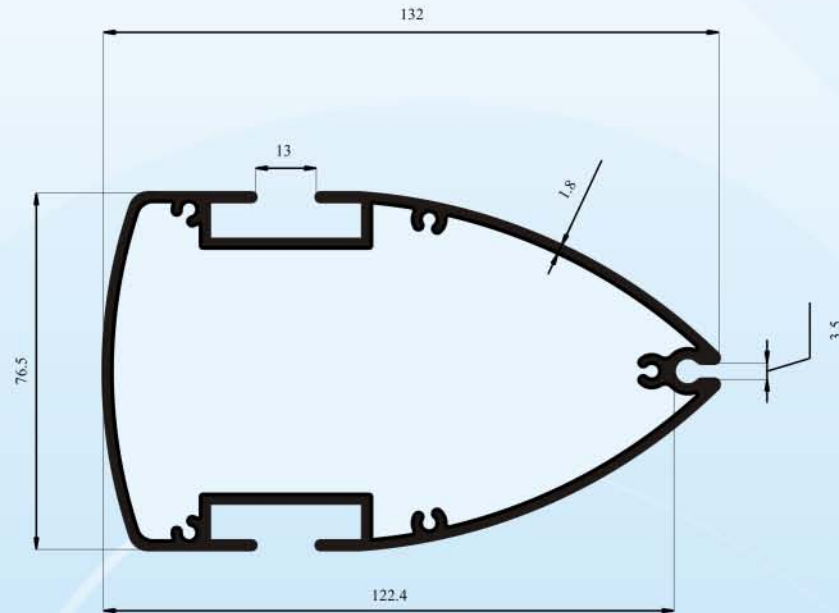

Profil No : 4436
Gramaj : 2.407 kg/m
Çevre : 488 mm