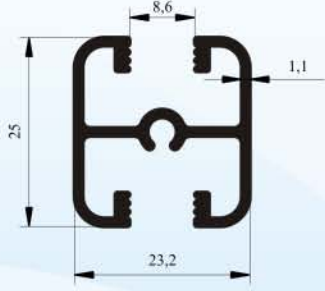

MOBİLYA PROFİLLERİ FURNITURE PROFILES

Profil No : 1984
Gramaj : 0.351 kg/m
Çevre : 230 mm