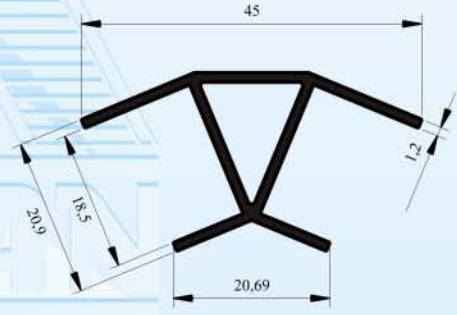

## MOBİLYA PROFİLLERİ FURNITURE PROFILES

Profil No : 1906  
Gramaj : 0.539 kg/m  
Çevre : 157 mm

Profil No : 1907  
Gramaj : 0.446 kg/m  
Çevre : 155 mm

Profil No : 1908  
Gramaj : 0.370 kg/m  
Çevre : 177 mm

Profil No : 1909  
Gramaj : 0.377 kg/m  
Çevre : 160 mm

Profil No : 1910  
Gramaj : 0.307 kg/m  
Çevre : 211 mm

Profil No : 1911  
Gramaj : 0.496 kg/m  
Çevre : 224 mm