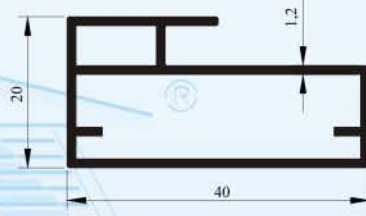

## MOBİLYA PROFİLLERİ FURNITURE PROFILES

Profil No : 3982  
Gramaj : 0.414 kg/m  
Çevre : 144 mm

Profil No : 3983  
Gramaj : 0.276 kg/m  
Çevre : 101 mm

Profil No : 3984  
Gramaj : 0.385 kg/m  
Çevre : 177 mm