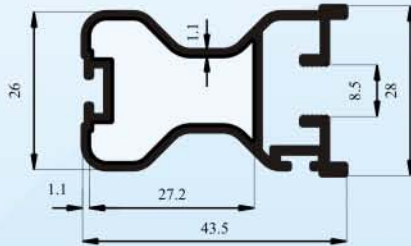

Profil No : 4496
Gramaj : 0.554 kg/m
Çevre : 246 mm