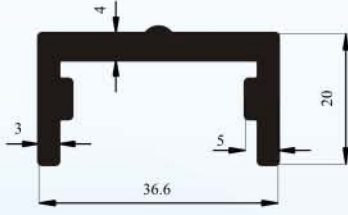

MOBİLYA PROFİLLERİ FURNITURE PROFILES

Profil No : 4092
Gramaj : 0.729 kg/m
Çevre : 150 mm